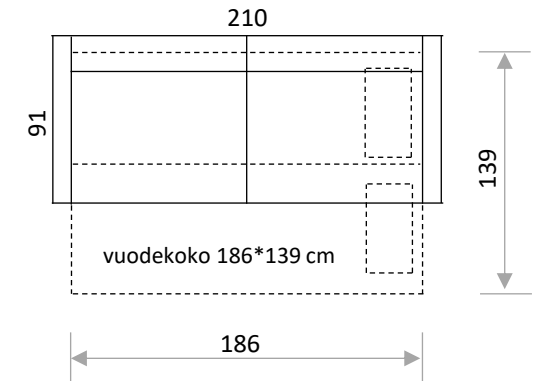

SERENA

Vuodesohva vahvalla metallirakenteella (mekanismi). Runko on valmistettu koivuvanerista. Istuimessa HR-35 kg ja selkänojassa HR-25 kg vaahтомуovi (HR on paloturvallinen vaahto). Selkätyyny käännettävissä.

JALAT

Puujalka
H-7 cm
Värit: saarni tai wenge

MITAT (cm)

VARASTOVÄRIT

Minco-30
beige

Minco-16
harmaa