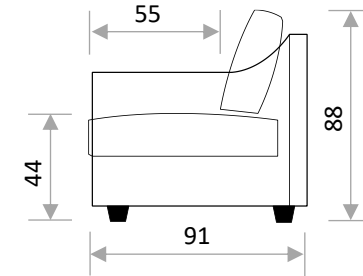

SERENA

Vuodesohva vahvalla metallirakenteella (mekanismi). Runko on valmistettu koivuvanerista. Istuimessa HR-35 kg ja selkänojassa HR-25 kg vaahтомуovi (HR on paloturvallinen vaahto). Selkätyyny käännettävissä.

JALAT

Puujalka
H-7 cm
Värit: saarni tai wenge

MITAT (cm)

VARASTOVÄRIT

Minco-30
beige

Minco-16
harmaa