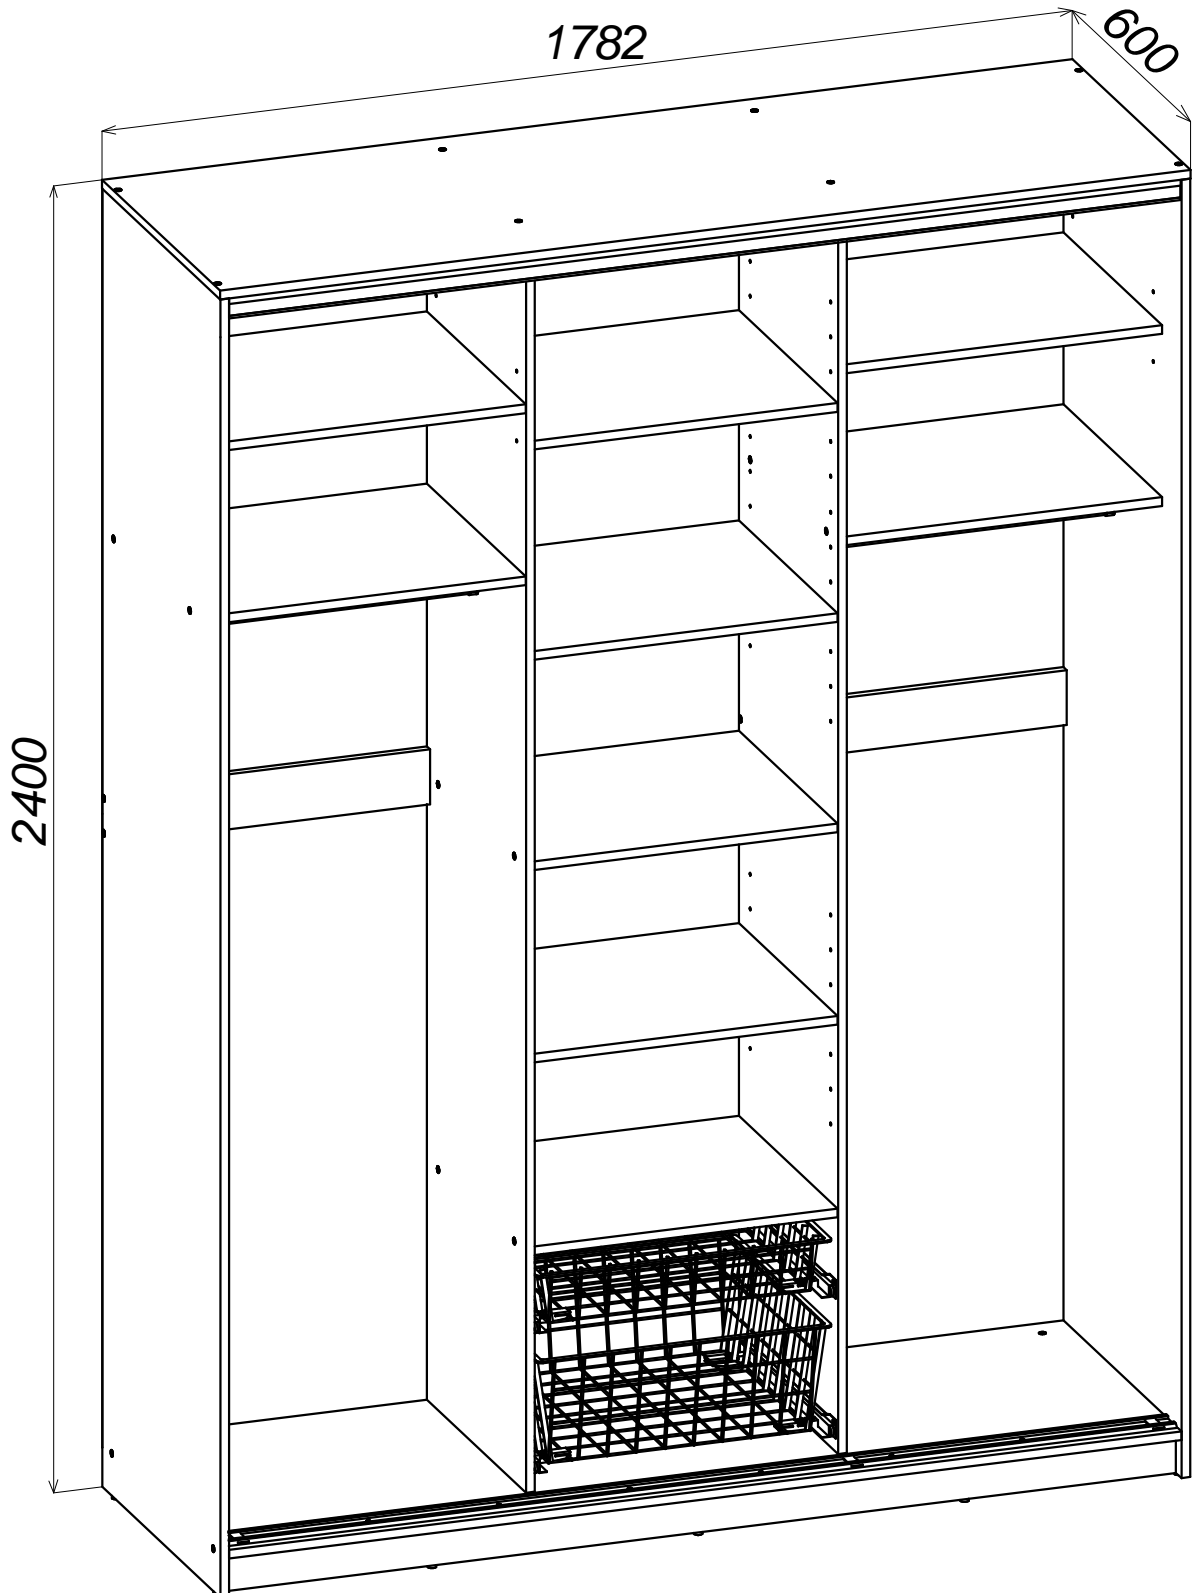

*SANDY LIUKUOVIKOMERON
RUNKO 180/60 CM*

187163

FI: TÄRKEÄÄ TIETOA

Lukekaa koko ohje huolella läpi ennen tuotteen kokoamista tai käyttämistä. Seuratkaa ohjeita tarkasti ja säilyttäkää tämä ohjevihko.

FR: INFORMATIONS IMPORTANTES