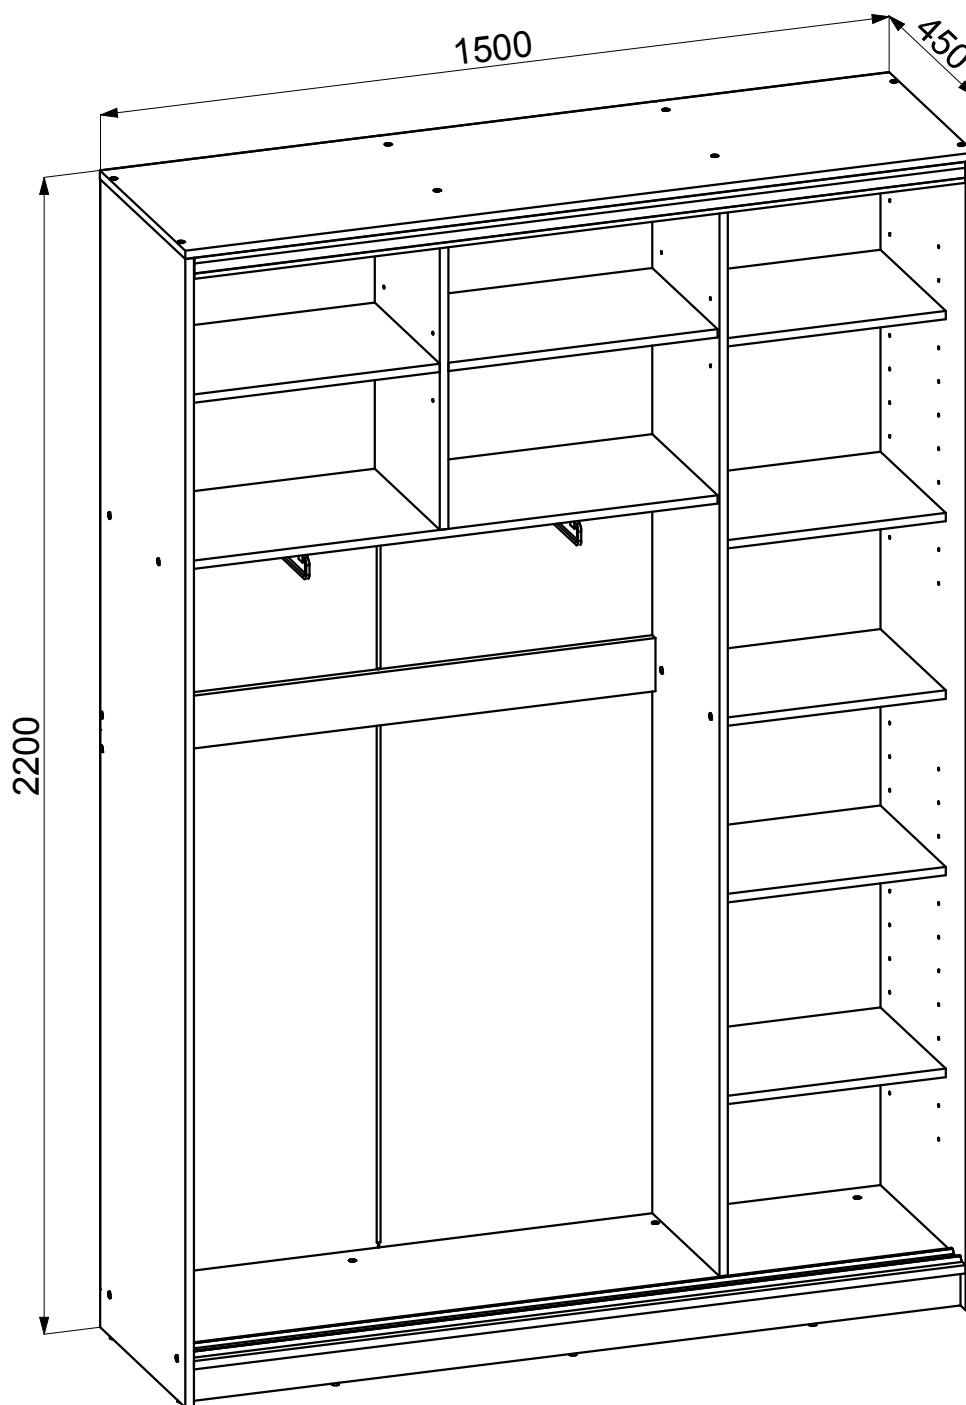

**SANDY LIUKUOVIKOMERON
RUNKO 150/45 CM**

153923

FI: TÄRKEÄÄ TIETOA

Lukekaa koko ohje huolella läpi ennen tuotteen kokoamista tai käyttämistä. Seuratkaa ohjeita tarkasti ja säilyttäkää tämä ohjevihko.

FR: INFORMATIONS IMPORTANTES