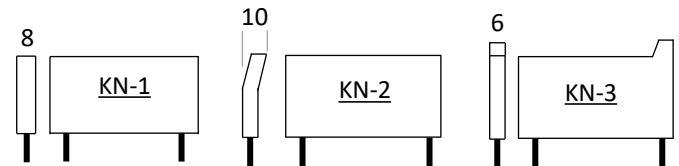

VARASTOVÄRIT

MITAT (cm)

JALAT (korkeus 17 cm)

MODUULIT

Huom! Mitat ilman käsinojia. S-säädettävä jalka.

KÄSINOJA

Käsinojan levy sivulle (paksuus 2 cm)