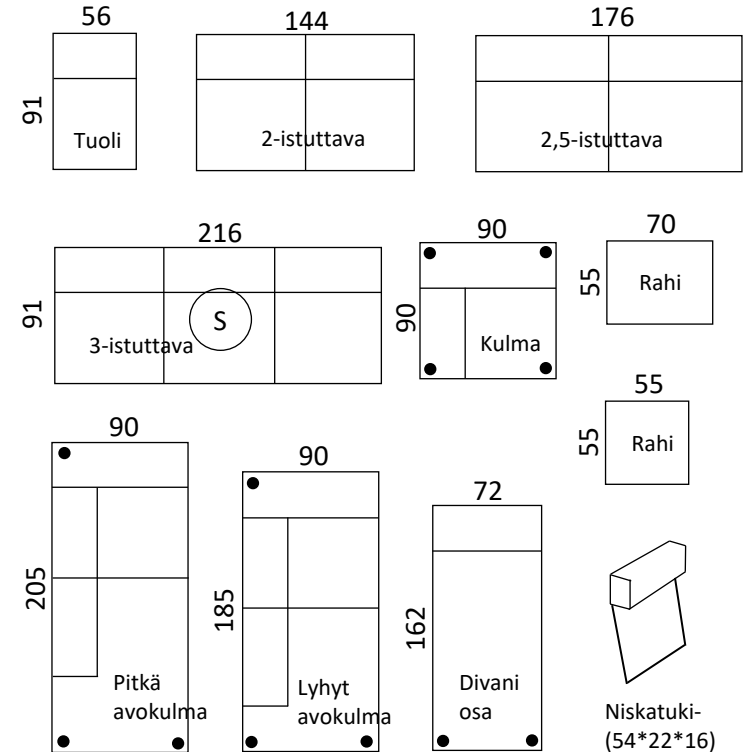

VARASTOVÄRIT

MITAT (cm)

JALAT (korkeus 17 cm)

MODUULIT

Huom! Mitat ilman käsinojia. S-säädettävä jalka.

KÄSINOJA

Käsinojan levy sivulle (paksuus 2 cm)