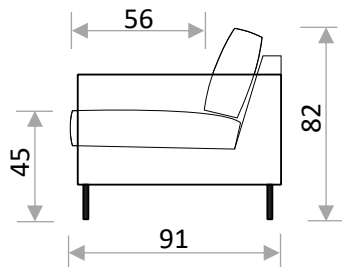

FOX MODUULISOHVA

Runko valmistettu koivuvanerista. Istuintyynyssä HR-35 kg ja selkätyynyssä HR-25 kg vaahtomuovi (HR on paloturvallinen vaahto. Istuintyyny saatavana myös VISCO-täytteellä. Selkätyyny käännettävissä, istuintyyny kiinteät.

VARASTOVÄRIT

MITAT (cm)

JALAT (korkeus 17 cm)

MODUULIT

Huom! Mitat ilman käsinojia. S-säädettävä jalka.

KÄSINOJA

Käsinojan levy sivulle (paksuus 2 cm)