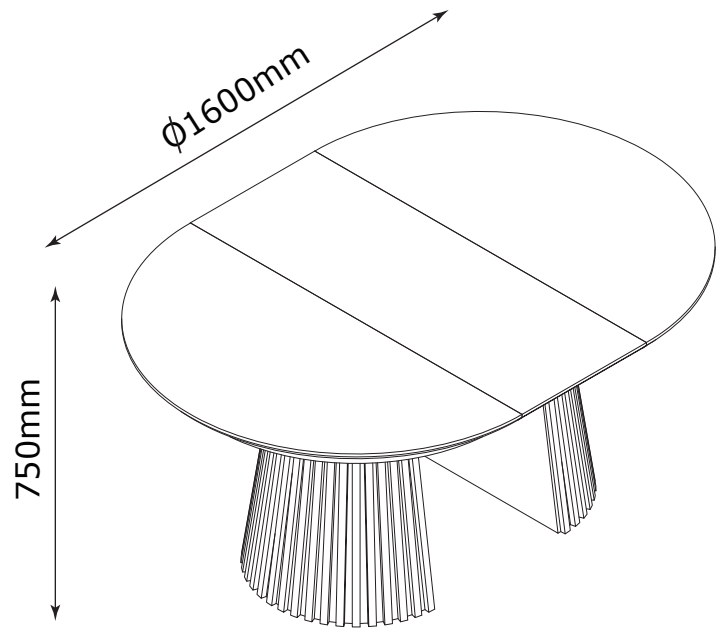

METZ RUOKAPÖYTÄ JATKETTAVA 120/160/200X120CM, SMOKED TAMMI

188365

A×8

M6×35mm

B×8

M6

C×8

M6

D×1

M4

1

A×8

M6×35mm

B×8

M6

C×8

M6

D×1

M4

2

3

4