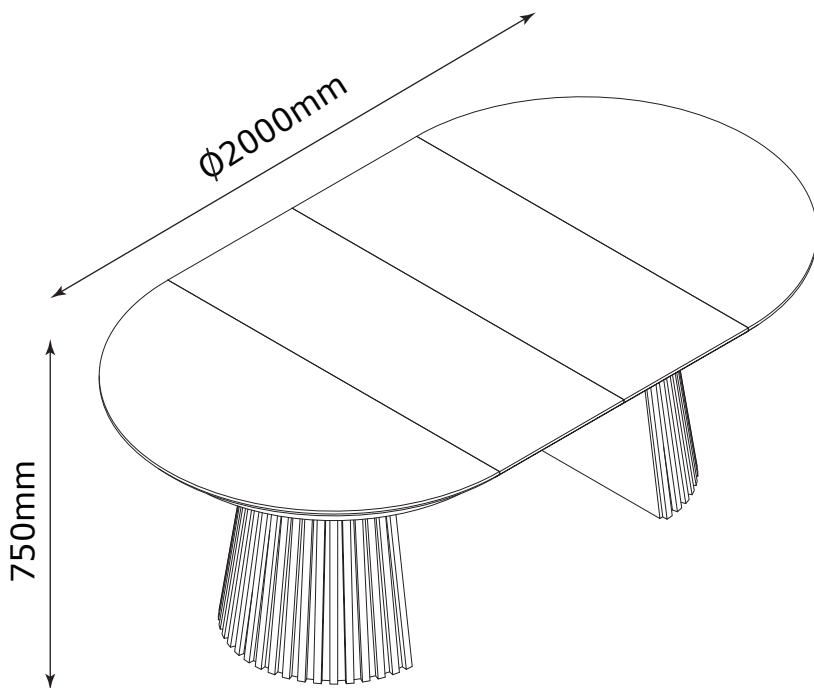

METZ RUOKAPÖYTÄ JATKETTAVA 120/160/200X120CM, SMOKED TAMMI

188365

A×8

M6×35mm

B×8

M6

C×8

M6

D×1

M4

1

A×8

M6×35mm

B×8

M6

C×8

M6

D×1

M4

2

3

4