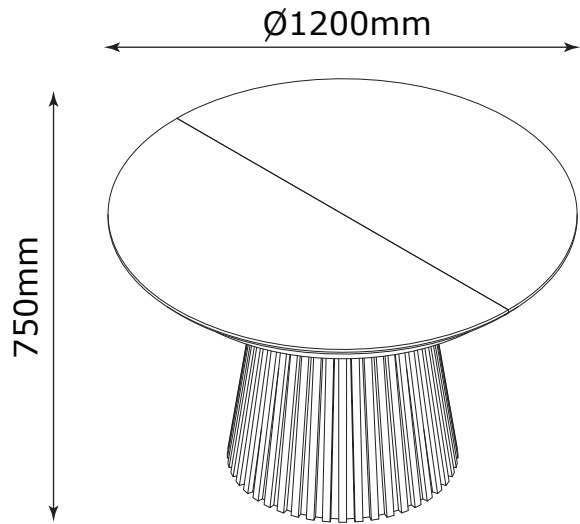

METZ RUOKAPÖYTÄ JATKETTAVA 120/160/200X120CM, SMOKED TAMMI

188365

A×8

M6×35mm

B×8

M6

C×8

M6

D×1

M4

1

A×8

M6×35mm

B×8

M6

C×8

M6

D×1

M4

2

3

4