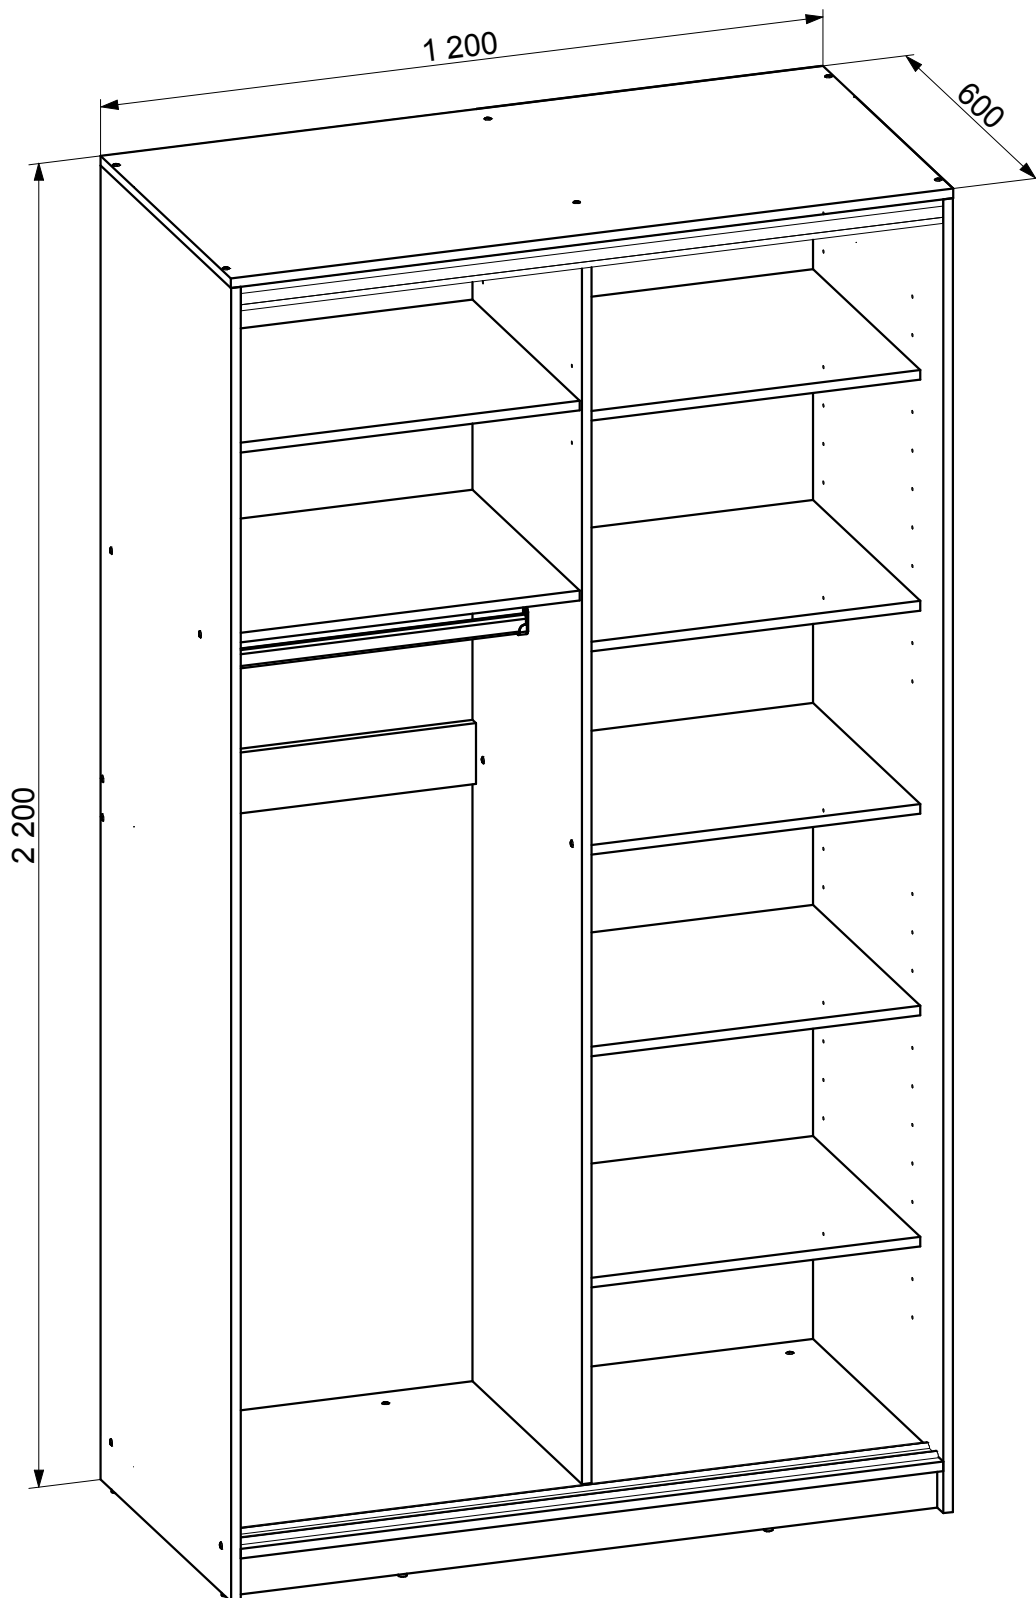

**SANDY LIUKUOVIKOMERON
RUNKO 120/60 CM**

138766

FI: TÄRKEÄÄ TIETOA

Lukekaa koko ohje huolella läpi ennen tuotteen kokoamista tai käyttämistä. Seuratkaa ohjeita tarkasti ja säilyttäkää tämä ohjevihko.

FR: INFORMATIONS IMPORTANTES