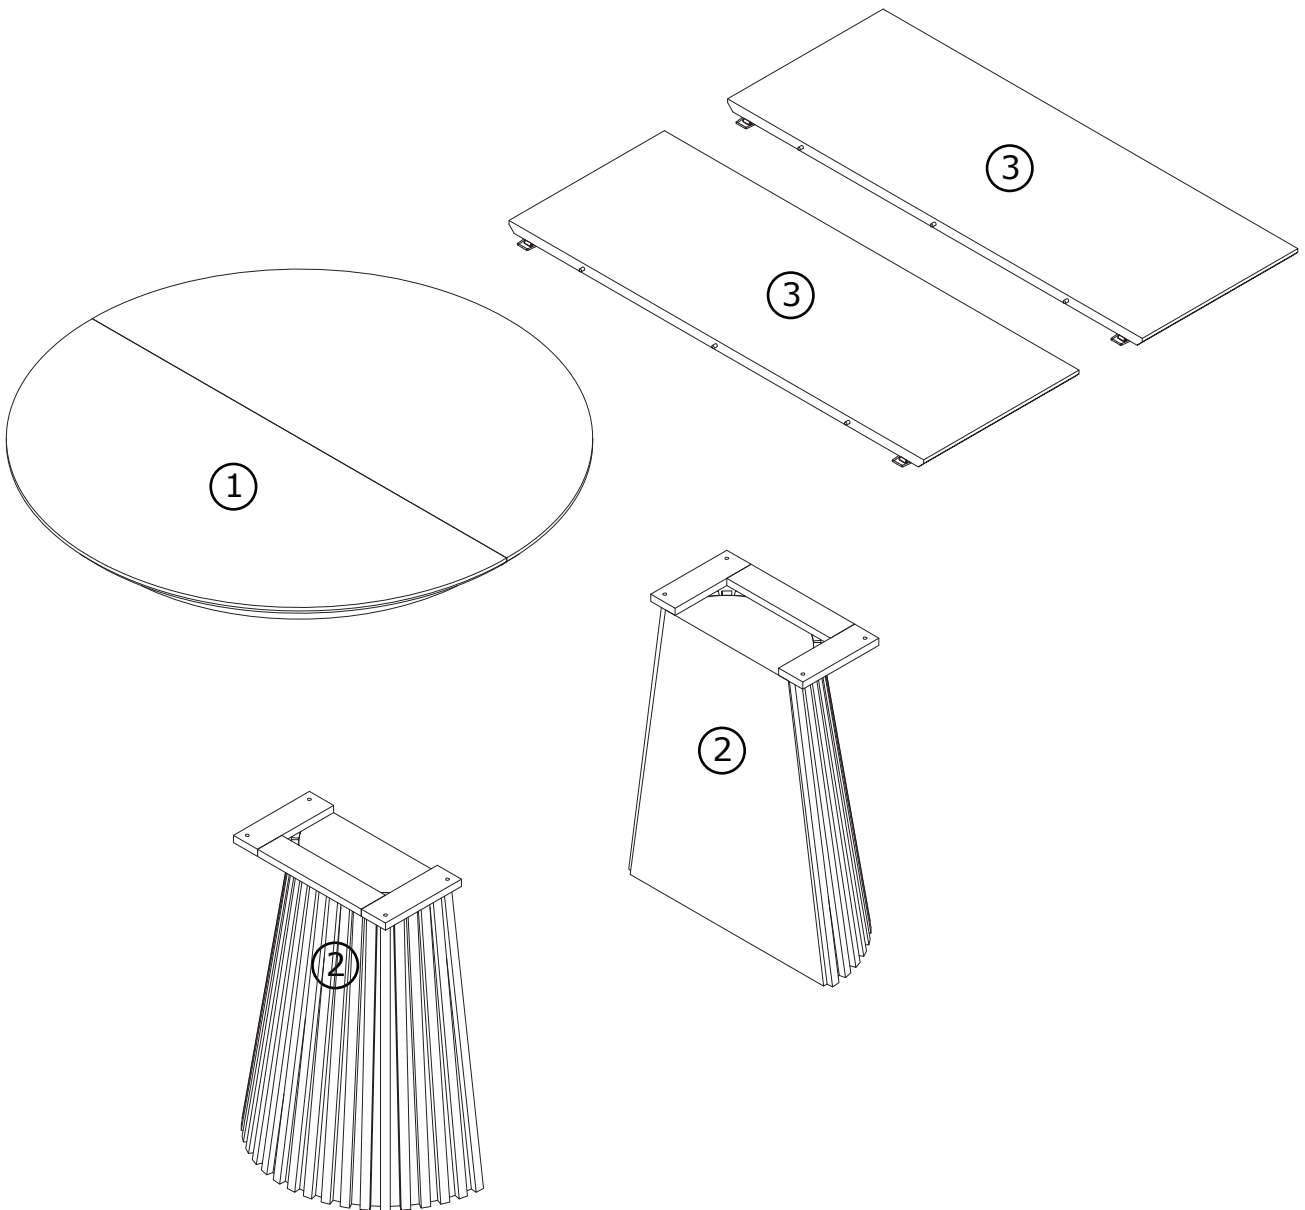

METZ RUOKAPÖYTÄ JATKETTAVA 120/160/200X120CM, VALKOLAKATTU TAMMI (VIILUTETTU MDF)

191017

A×8

M6×35mm

B×8

M6

C×8

M6

D×1

M4

1

A×8

M6×35mm

B×8

M6

C×8