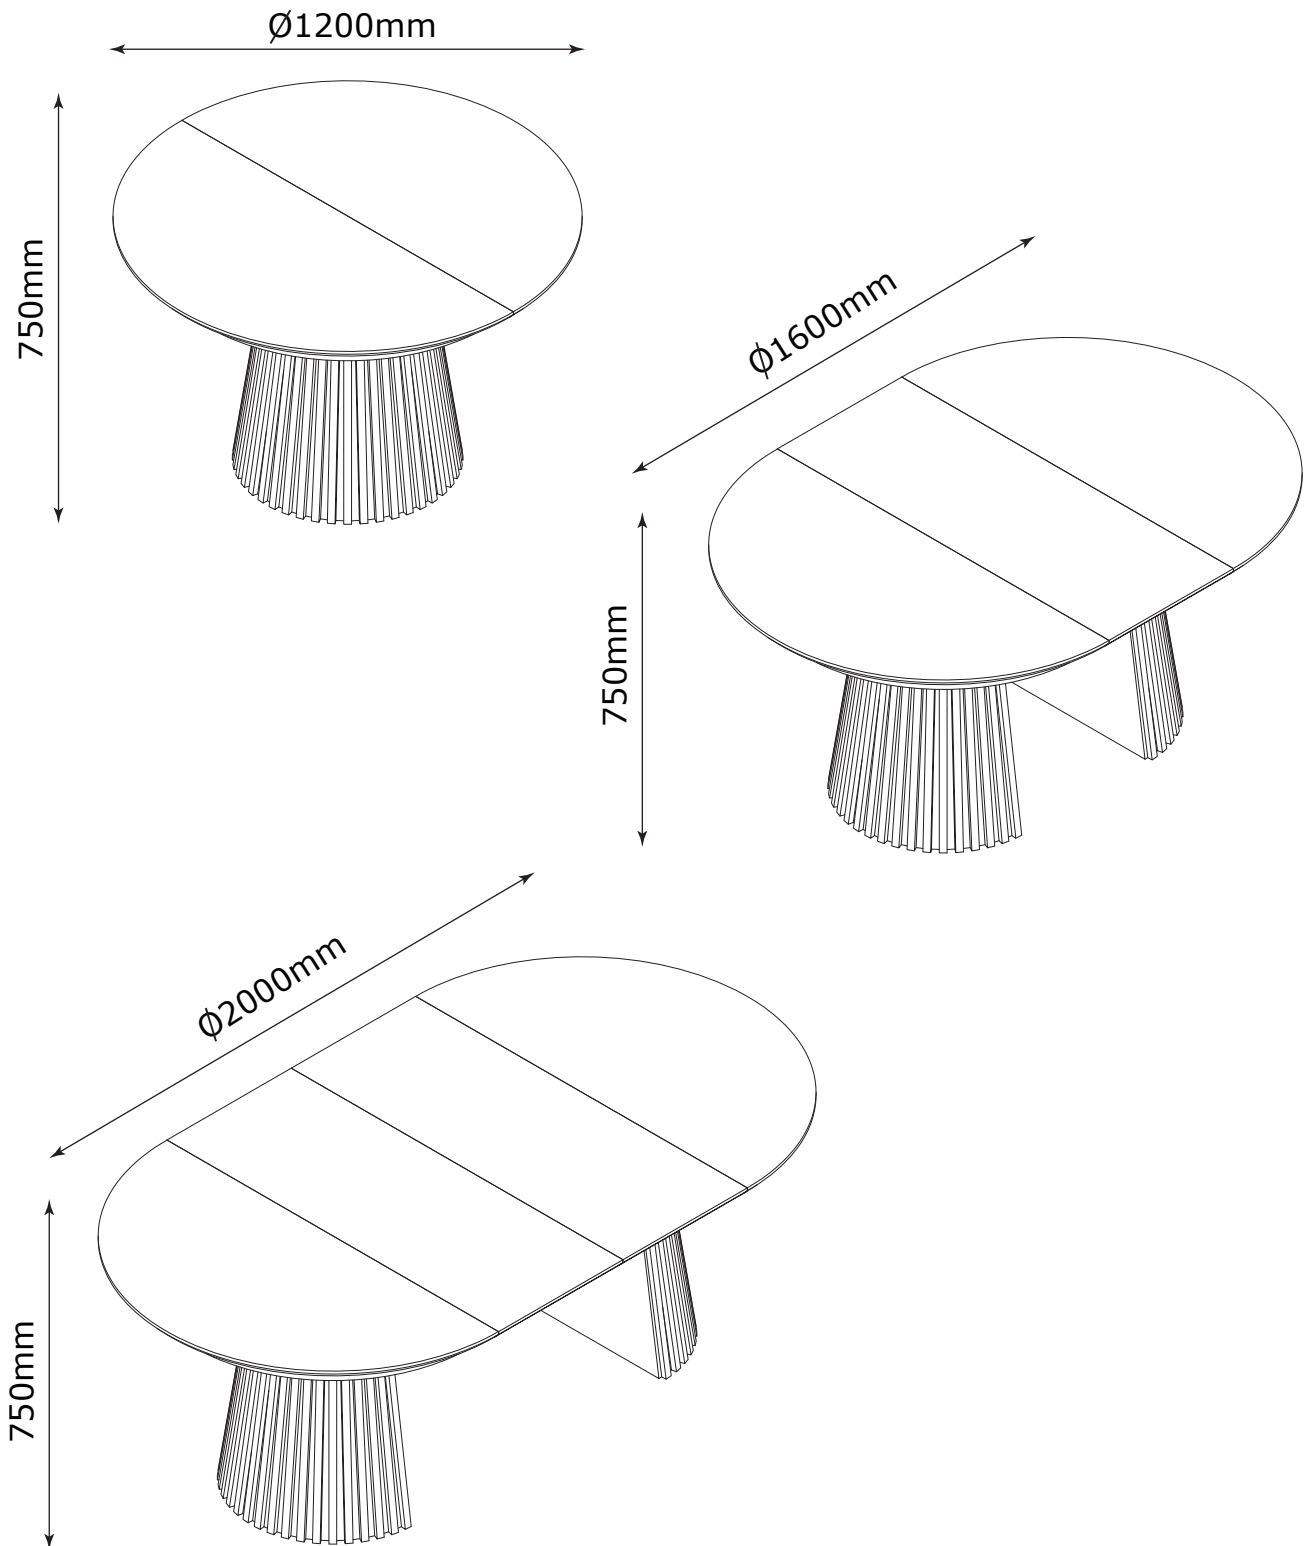

METZ RUOKAPÖYTÄ JATKETTAVA 120/160/200X120CM, VALKOLAKATTU TAMMI (VIILUTETTU MDF)

191017

A×8

M6×35mm

B×8

M6

C×8

M6

D×1

M4

1

A×8

M6×35mm

B×8

M6

C×8

M6

D×1

M4

2

3

4