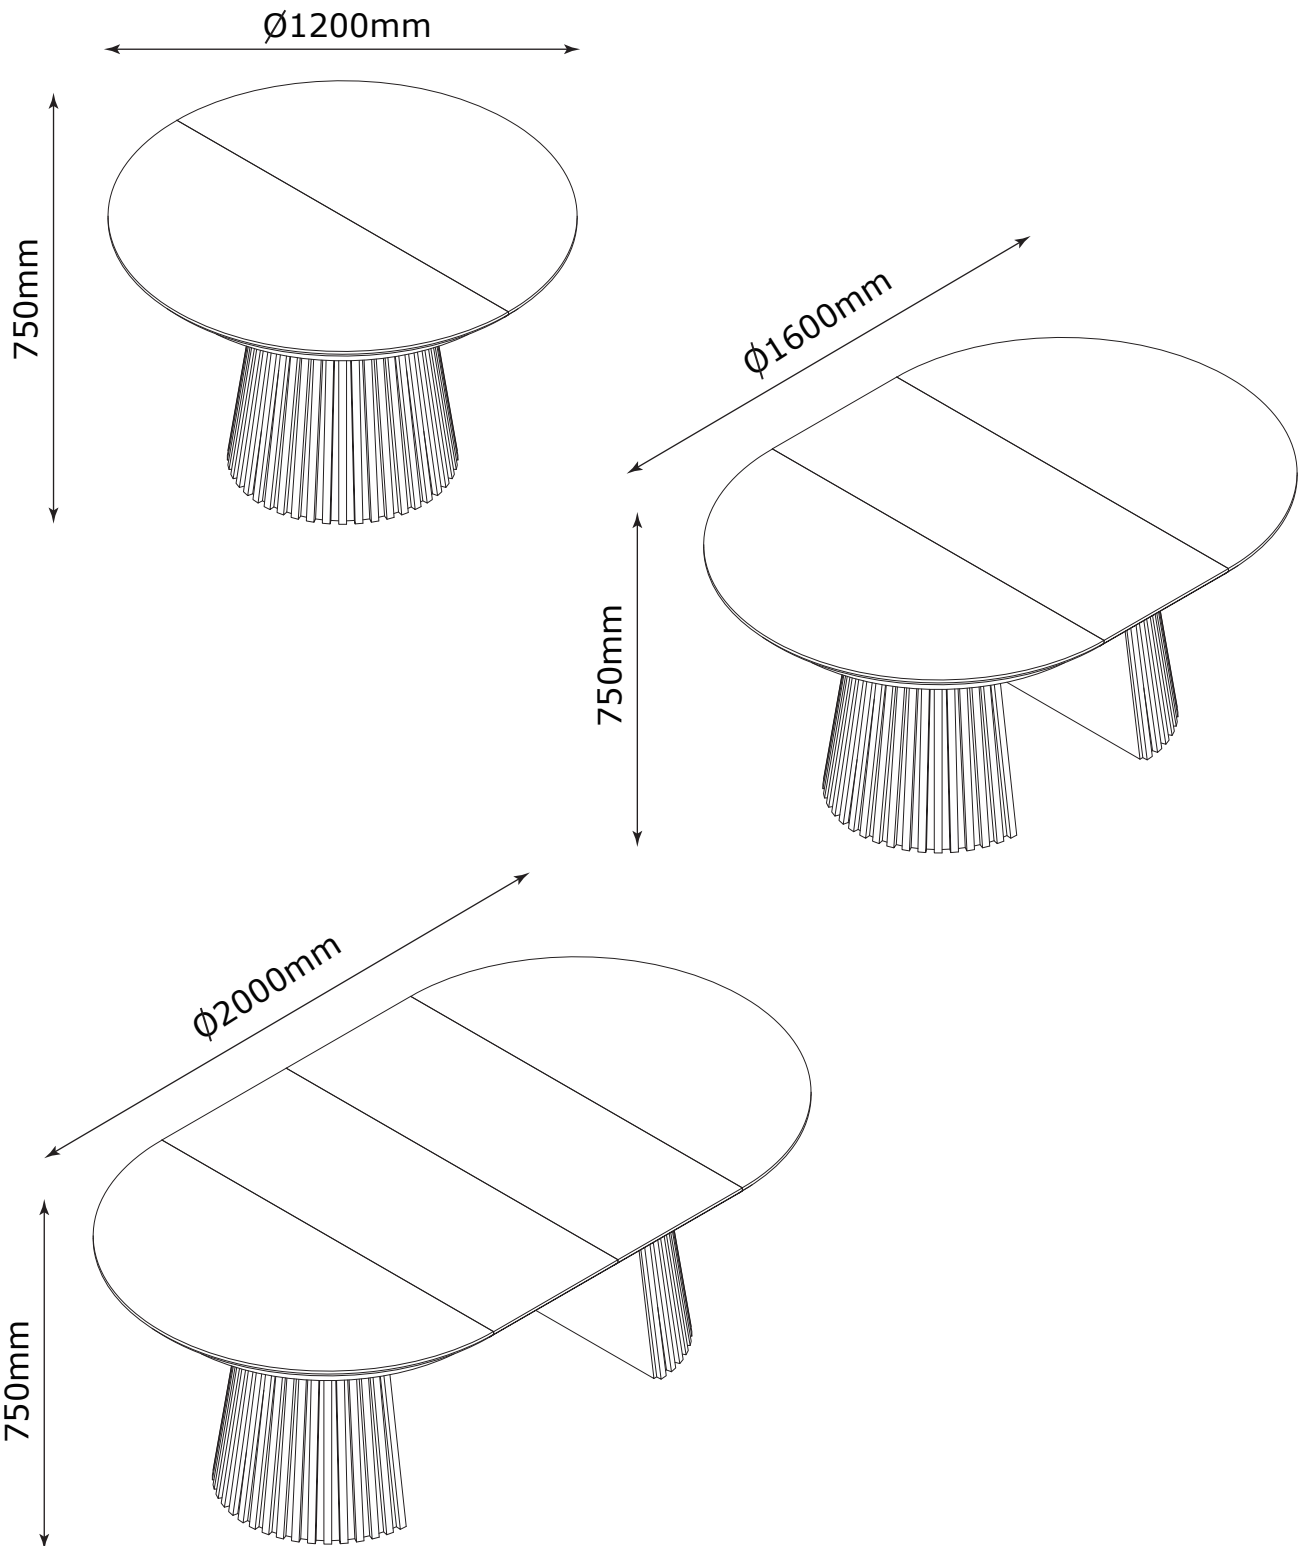

METZ RUOKAPÖYTÄ JATKETTAVA 120/160/200X120CM, NATURAL TAMMI

188364

A×8

M6×35mm

B×8

M6

C×8

M6

D×1

M4

1

A×8

M6×35mm

B×8

M6

C×8

M6

D×1

M4

2

3

4