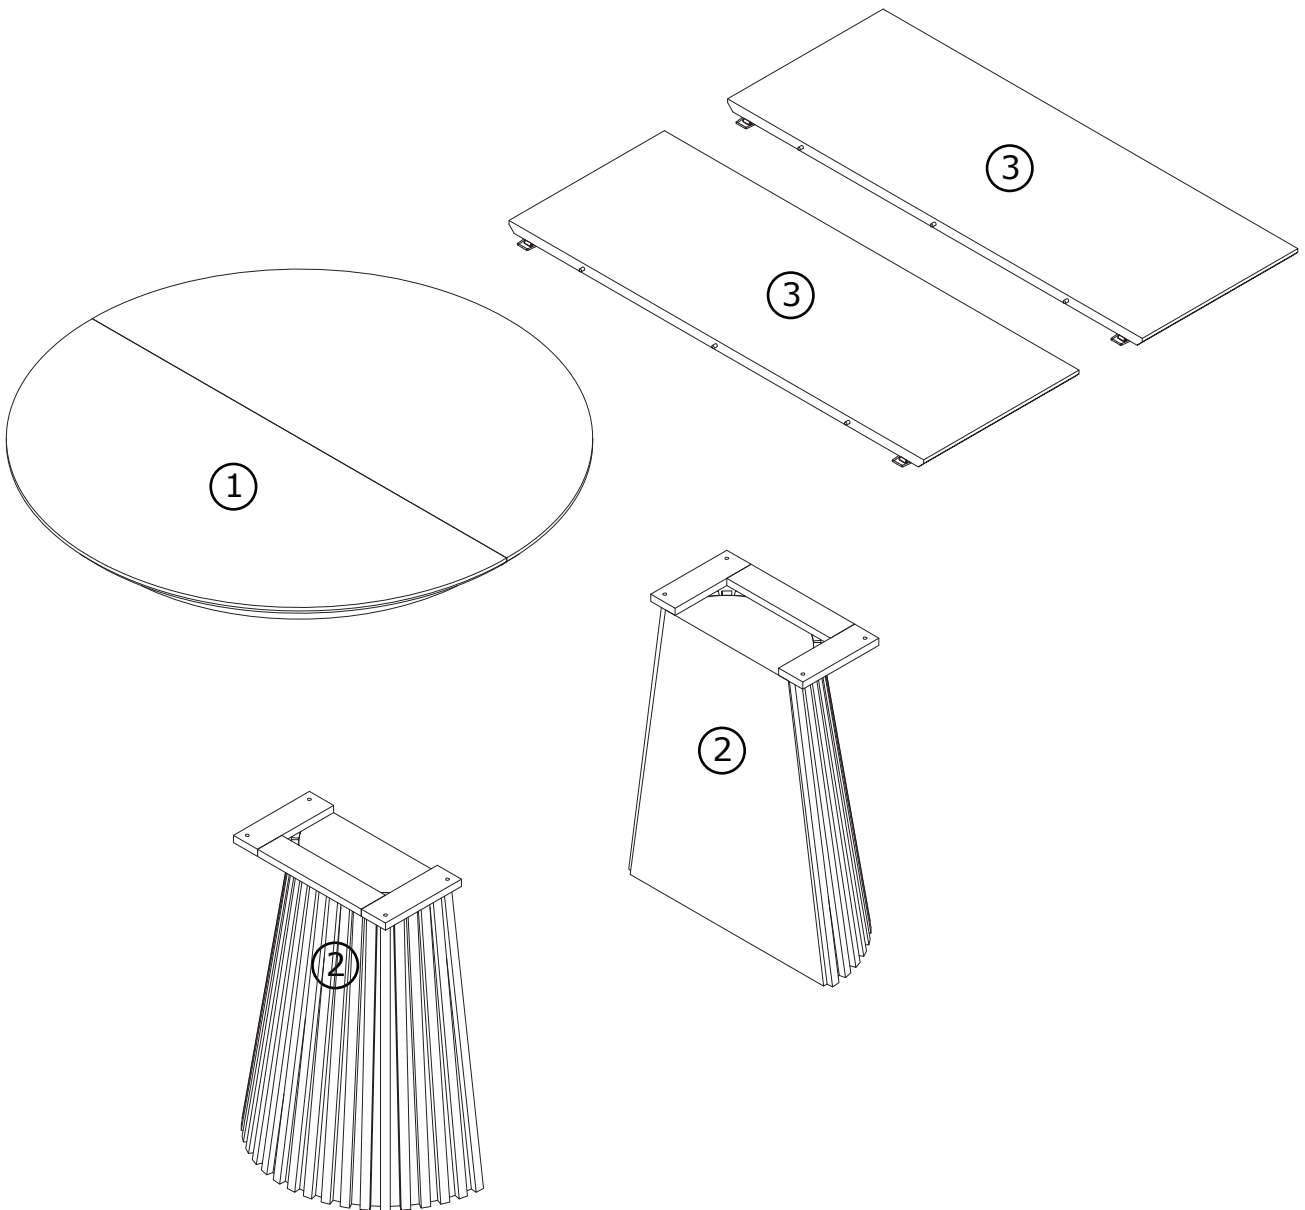

METZ RUOKAPÖYTÄ JATKETTAVA 120/160/200X120CM, NATURAL TAMMI

188364

A×8

M6×35mm

B×8

M6

C×8

M6

D×1

M4

1

A×8

M6×35mm

B×8

M6

C×8