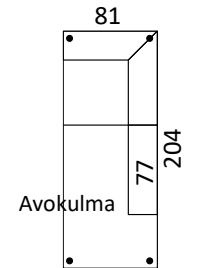

NOBE VUODESOHVA

Saatavana 4 versiota sohvista-124; 142; 162; 182 cm. Myös saatavana vuodetuolina, vuodeavokulmalla ja vuodedivaanilla. Sohvaan jonka pituus on 124 cm, ei ole mahdollista saada vuodetuolina. Runko on valmistettu koivuvanerista ja mäntypuusta. Istuimessa E-30 kg ja selkänojassa E-25 kg vaahtomuovi. Selkätyyny ei käännettävissä.

KN1+124 vuodesohva+Avokulma

KN1+124 vuodesohva+KN1

MITAT (cm)

JALAT (korkeus 10 cm, värit: koivu, saarni, wenge)

Kantikas L-7/5

Pyöreä Ø-4,8/3

Metalli kromi kantikas

KÄSINOJA

KN-1
8 cm

KN-2
10 cm

KN-3
14 cm

VARASTOVÄRIT

Jalka-saarni pyöreä

Jalka-wenge pyöreä

MODUULIT

Mitat ilman käsinojia!

Istuimen alla vuodevaatelaatikko

Divaanin osa on 3 leveydessä 71; 81; 91 cm

Istuimen alla vuodevaatelaatikko