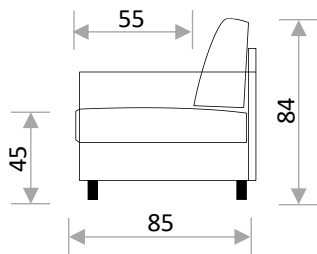

NOBE VUODESOHVA

Saatavana 4 versiota sohvista-124; 142; 162; 182 cm. Myös saatavana vuodetuolina, vuodeavokulmalla ja vuodedivaanilla. Sohvaan jonka pituus on 124 cm, ei ole mahdollista saada vuodetuolina. Runko on valmistettu koivuvanerista ja mäntypuusta. Istuimessa E-30 kg ja selkänojassa E-25 kg vaahtomuovi. Selkätyyny ei käännettävissä.

KN1+124 vuodesohva+Avokulma

KN1+124 vuodesohva+KN1

MITAT (cm)

JALAT (korkeus 10 cm, värit: koivu, saarni, wenge)

Kantikas L-7/5

Pyöreä Ø-4,8/3

Metalli kromi kantikas

KÄSINOJA

KN-1
8 cm

KN-2
10 cm

KN-3
14 cm

VARASTOVÄRIT

Jalka-saarni pyöreä

Jalka-wenge pyöreä

MODUULIT

Mitat ilman käsinojia!

Istuimen alla vuodevaatelaatikko

Divaanin osa on 3 leveydessä 71; 81; 91 cm

Istuimen alla vuodevaatelaatikko