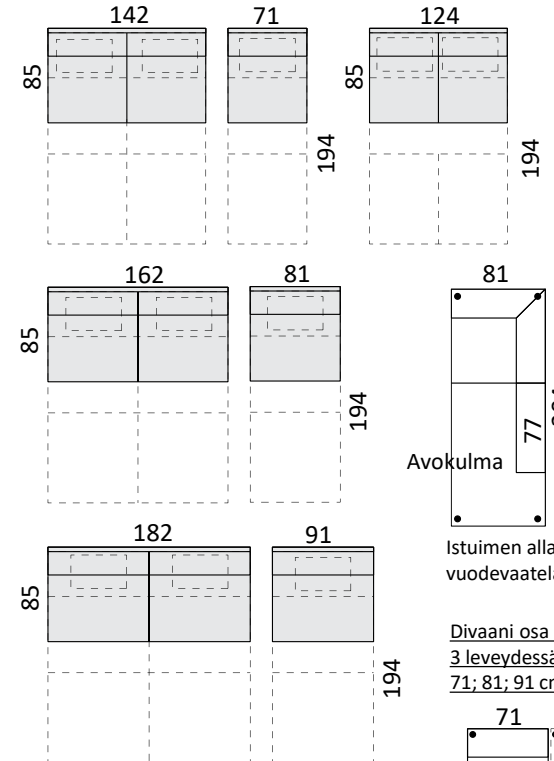

NOBE VUODESOHVA

Saatavana 4 versiota sohvista-124; 142; 162; 182 cm. Myös saatavana vuodetuolina, vuodeavokulmalla ja vuodedivaanilla. Sohvaan jonka pituus on 124 cm, ei ole mahdollista saada vuodetuolina. Runko on valmistettu koivuvanerista ja mäntypuusta. Istuimessa E-30 kg ja selkänojassa E-25 kg vaahtomuovi. Selkätyyny ei käännettävissä.

KN1+124 vuodesohva+Avokulma

KN1+124 vuodesohva+KN1

MITAT (cm)

JALAT (korkeus 10 cm, värit: koivu, saarni, wenge)

Kantikas L-7/5

Pyöreä Ø-4,8/3

Metalli kromi kantikas

KÄSINOJA

KN-1
8 cm

KN-2
10 cm

KN-3
14 cm

VARASTOVÄRIT

Jalka-saarni pyöreä

Jalka-wenge pyöreä

MODUULIT

Mitat ilman käsinojia!

Istuimen alla vuodevaatelaatikko

Divaanin osa on 3 leveydessä 71; 81; 91 cm

Istuimen alla vuodevaatelaatikko