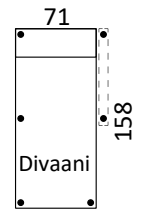

NOBE VUODESOHVA

Saatavana 4 versiota sohvista-124; 142; 162; 182 cm. Myös saatavana vuodetuolina, vuodeavokulmalla ja vuodedivaanilla. Sohvaan jonka pituus on 124 cm, ei ole mahdollista saada vuodetuolina. Runko on valmistettu koivuvanerista ja mäntypuusta. Istuimessa E-30 kg ja selkänojassa E-25 kg vaahtomuovi. Selkätyyny ei käännettävissä.

KN1+124 vuodesohva+Avokulma

KN1+124 vuodesohva+KN1

MITAT (cm)

JALAT (korkeus 10 cm, värit: koivu, saarni, wenge)

Kantikas L-7/5

Pyöreä Ø-4,8/3

Metalli kromi kantikas

KÄSINOJA

KN-1
8 cm

KN-2
10 cm

KN-3
14 cm

VARASTOVÄRIT

Jalka-saarni pyöreä

Jalka-wenge pyöreä

MODUULIT

Mitat ilman käsinojia!

Istuimen alla vuodevaatelaatikko

Divaanin osa on 3 leveydessä 71; 81; 91 cm

Istuimen alla vuodevaatelaatikko