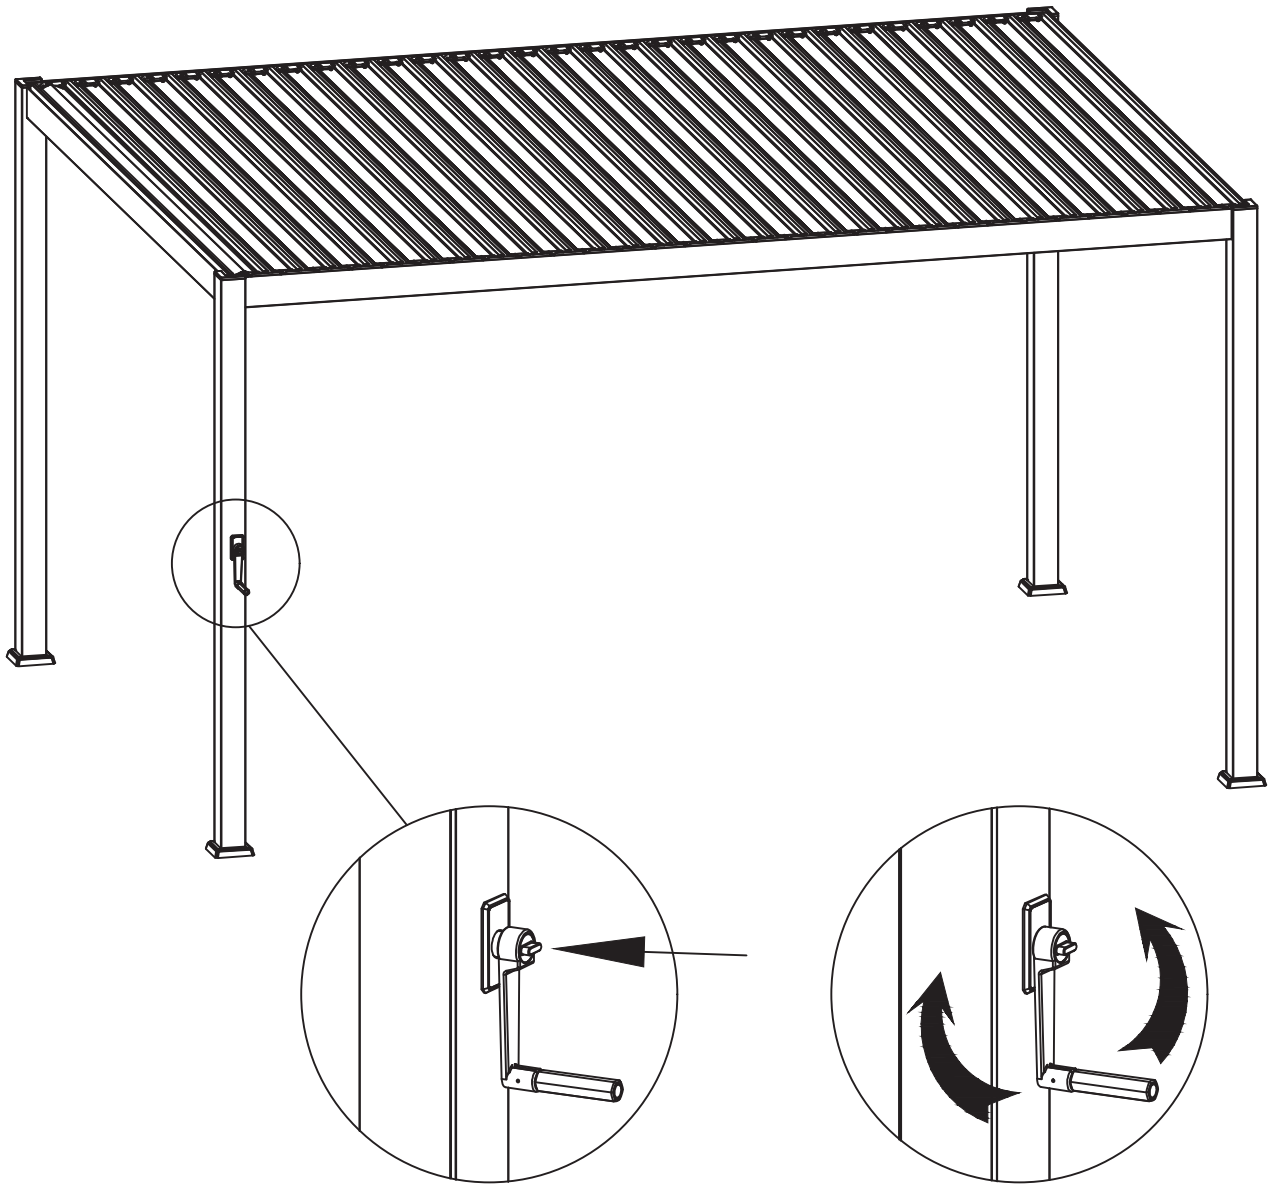

209263

Part List

Part Number	REF	Qty
A1	 	3
A2	 	1
B1	 	1
B2	 	1
B3	 	2
C	 	28
C1	 	1
D1		1
D2		1
F1		4
F2		4
G1		29
G2		29

Part List

Part Number	REF	Qty
H		4
K		1
P		58+5
AA 1		19
AA 2		1
CC 1		1
CC 2		1
EE		16
FF		2
GG		2
HH		2
JJ		1

	28*C		29*G1
	1*C1		29*G2

2-1

Importer:

Maskun Kalustetalo oy
Maskuntie 224
Masku 21250 FI
www.masku.com
tuoteturvallisuus@masku.com
NORDIC PAVILJONKI 3X4M
SALEIKKOKATOLLA,
MUSTA
209263
T6102181