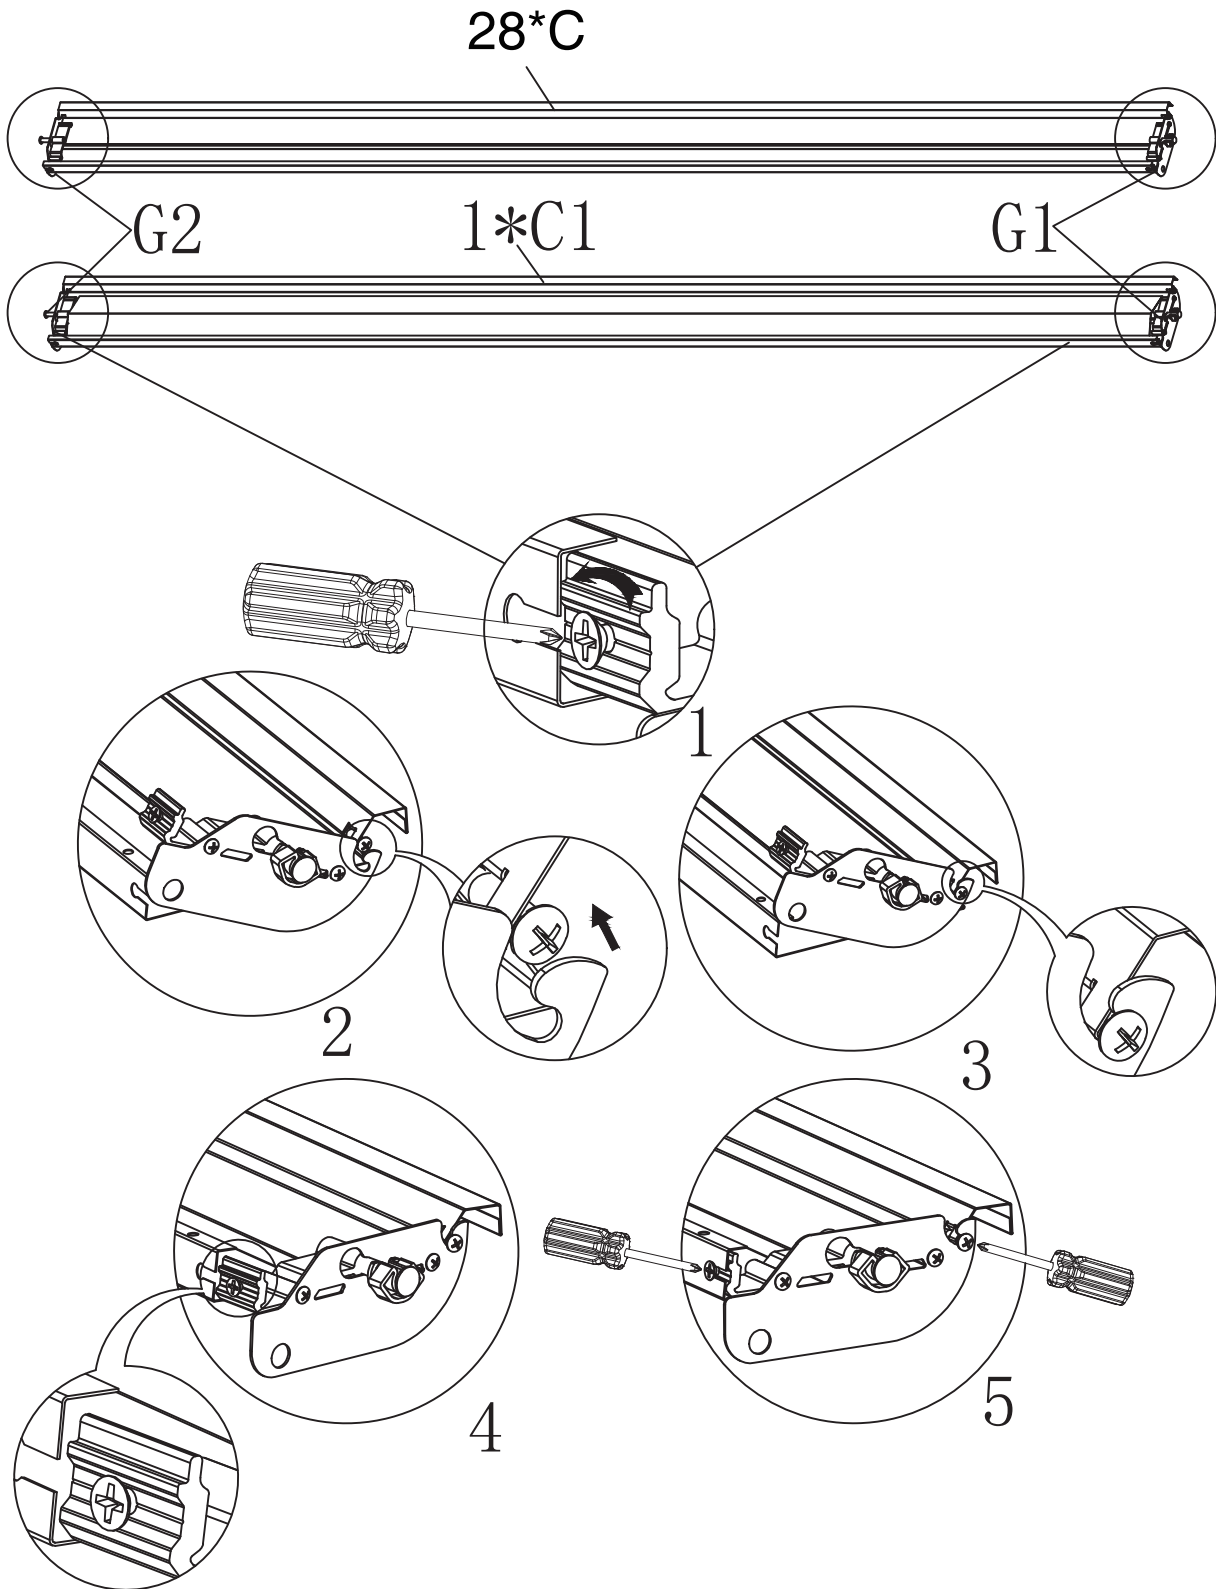

209263

Part List

Part Number	REF	Qty
A1	 	3
A2	 	1
B1	 	1
B2	 	1
B3	 	2
C	 	28
C1	 	1
D1		1
D2		1
F1		4
F2		4
G1		29
G2		29

Part List

Part Number	REF	Qty
H		4
K		1
P		58+5
AA 1		19
AA 2		1
CC 1		1
CC 2		1
EE		16
FF		2
GG		2
HH		2
JJ		1

	28*C		29*G1
	1*C1		29*G2

2-1

Importer:

Maskun Kalustetalo oy
Maskuntie 224
Masku 21250 FI
www.masku.com
tuoteturvallisuus@masku.com
NORDIC PAVILJONKI 3X4M
SALEIKKOKATOLLA,
MUSTA
209263
T6102181