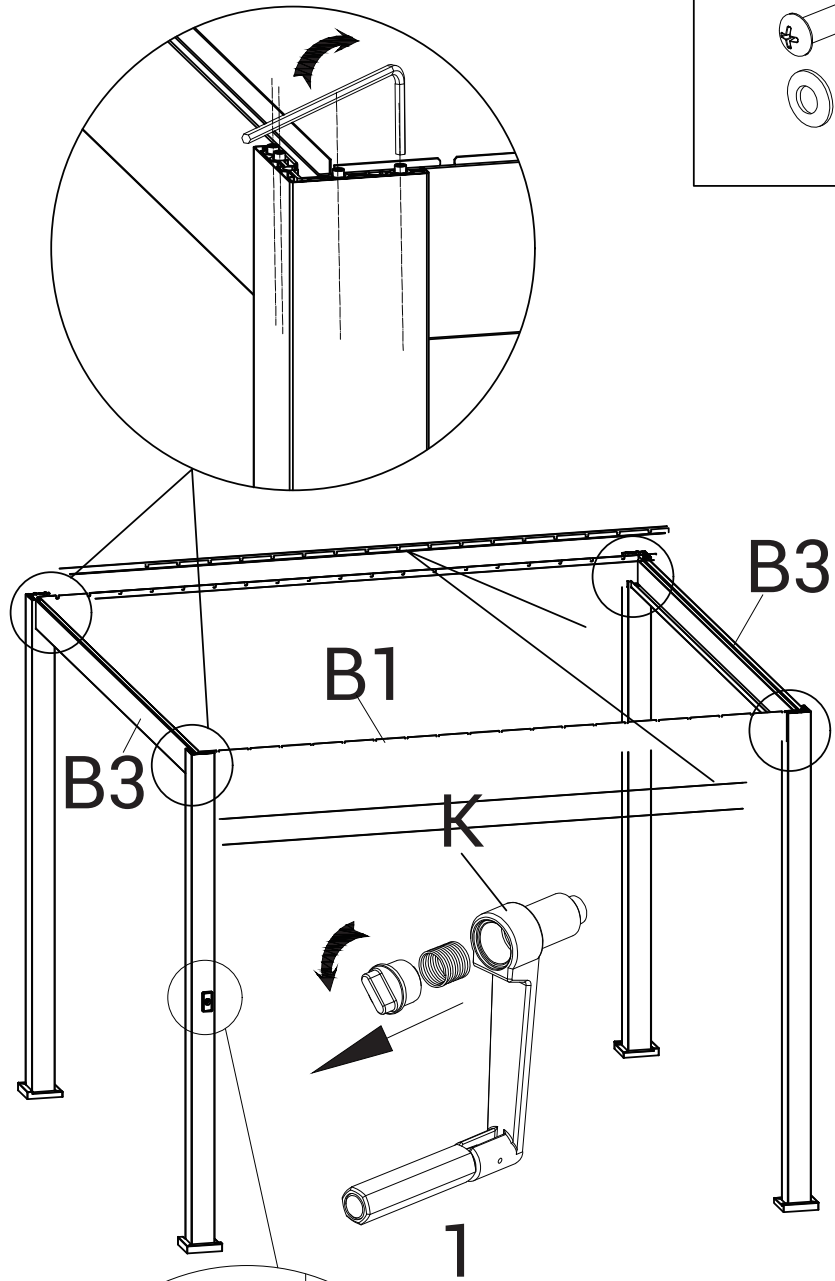

209263

Part List

Part Number	REF	Qty
A1	 	3
A2	 	1
B1	 	1
B2	 	1
B3	 	2
C	 	28
C1	 	1
D1		1
D2		1
F1		4
F2		4
G1		29
G2		29

Part List

Part Number	REF	Qty
H		4
K		1
P		58+5
AA 1		19
AA 2		1
CC 1		1
CC 2		1
EE		16
FF		2
GG		2
HH		2
JJ		1

	28*C		29*G1
	1*C1		29*G2

2-1

Importer:

Maskun Kalustetalo oy
Maskuntie 224
Masku 21250 FI
www.masku.com
tuoteturvallisuus@masku.com
NORDIC PAVILJONKI 3X4M
SALEIKKOKATOLLA,
MUSTA
209263
T6102181