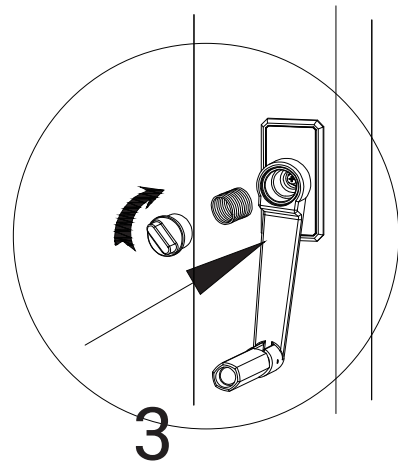

209263

Part List

Part Number	REF	Qty
A1	 	3
A2	 	1
B1	 	1
B2	 	1
B3	 	2
C	 	28
C1	 	1
D1		1
D2		1
F1		4
F2		4
G1		29
G2		29

Part List

Part Number	REF	Qty
H		4
K		1
P		58+5
AA 1		19
AA 2		1
CC 1		1
CC 2		1
EE		16
FF		2
GG		2
HH		2
JJ		1

	28*C		29*G1
	1*C1		29*G2

2-1

Importer:

Maskun Kalustetalo oy
Maskuntie 224
Masku 21250 FI
www.masku.com
tuoteturvallisuus@masku.com
NORDIC PAVILJONKI 3X4M
SALEIKKOKATOLLA,
MUSTA
209263
T6102181