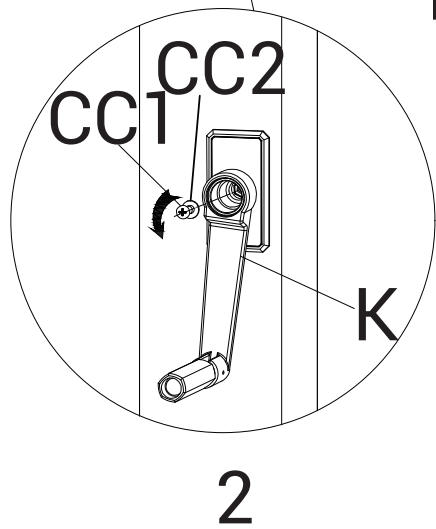

209263

Part List

Part Number	REF	Qty
A1	 	3
A2	 	1
B1	 	1
B2	 	1
B3	 	2
C	 	28
C1	 	1
D1		1
D2		1
F1		4
F2		4
G1		29
G2		29

Part List

Part Number	REF	Qty
H		4
K		1
P		58+5
AA 1		19
AA 2		1
CC 1		1
CC 2		1
EE		16
FF		2
GG		2
HH		2
JJ		1

	28*C		29*G1
	1*C1		29*G2

2-1

Importer:

Maskun Kalustetalo oy
Maskuntie 224
Masku 21250 FI
www.masku.com
tuoteturvallisuus@masku.com
NORDIC PAVILJONKI 3X4M
SALEIKKOKATOLLA,
MUSTA
209263
T6102181