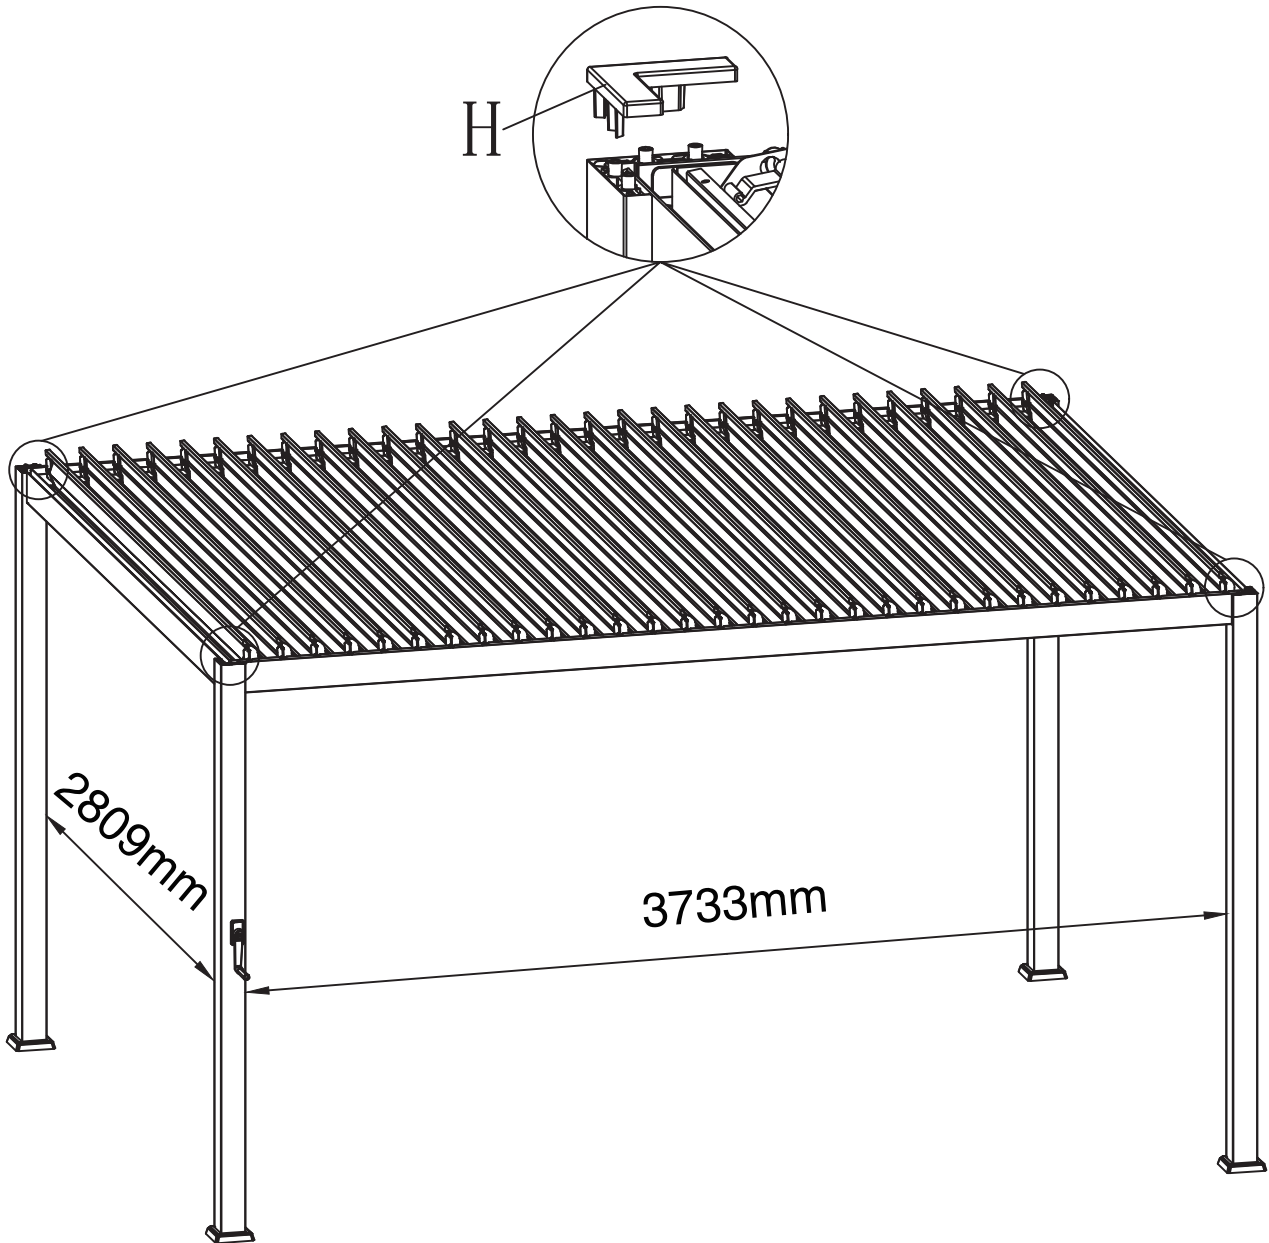

209263

Part List

Part Number	REF	Qty
A1	 	3
A2	 	1
B1	 	1
B2	 	1
B3	 	2
C	 	28
C1	 	1
D1		1
D2		1
F1		4
F2		4
G1		29
G2		29

Part List

Part Number	REF	Qty
H		4
K		1
P		58+5
AA 1		19
AA 2		1
CC 1		1
CC 2		1
EE		16
FF		2
GG		2
HH		2
JJ		1

	28*C		29*G1
	1*C1		29*G2

2-1

Importer:

Maskun Kalustetalo oy
Maskuntie 224
Masku 21250 FI
www.masku.com
tuoteturvallisuus@masku.com
NORDIC PAVILJONKI 3X4M
SALEIKKOKATOLLA,
MUSTA
209263
T6102181