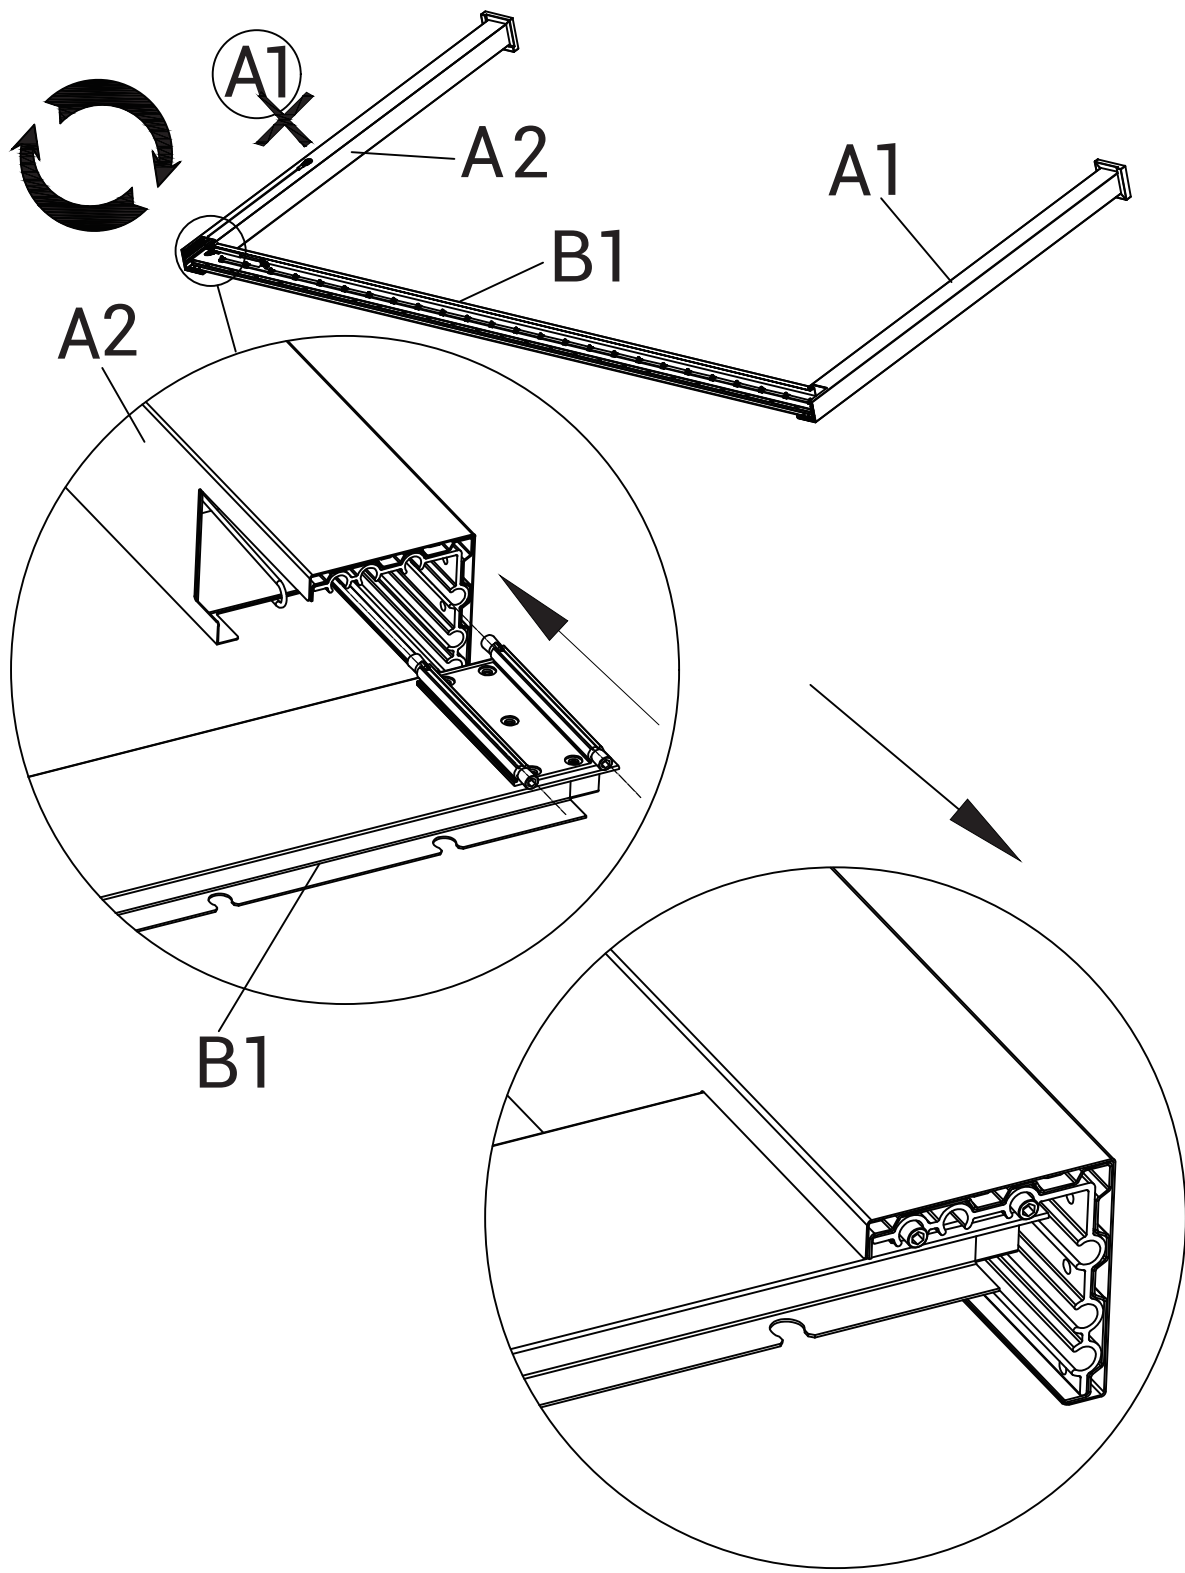

209263

Part List

Part Number	REF	Qty
A1	 	3
A2	 	1
B1	 	1
B2	 	1
B3	 	2
C	 	28
C1	 	1
D1		1
D2		1
F1		4
F2		4
G1		29
G2		29

Part List

Part Number	REF	Qty
H		4
K		1
P		58+5
AA 1		19
AA 2		1
CC 1		1
CC 2		1
EE		16
FF		2
GG		2
HH		2
JJ		1

	28*C		29*G1
	1*C1		29*G2

2-1

Importer:

Maskun Kalustetalo oy
Maskuntie 224
Masku 21250 FI
www.masku.com
tuoteturvallisuus@masku.com
NORDIC PAVILJONKI 3X4M
SALEIKKOKATOLLA,
MUSTA
209263
T6102181