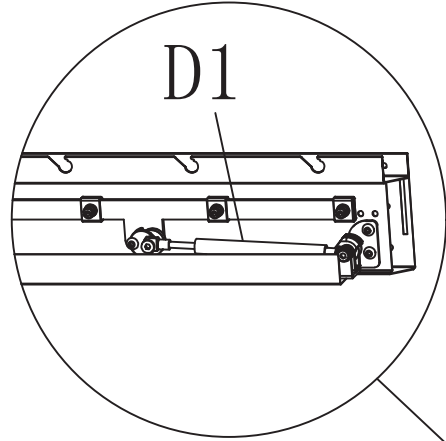

209263

Part List

Part Number	REF	Qty
A1	 	3
A2	 	1
B1	 	1
B2	 	1
B3	 	2
C	 	28
C1	 	1
D1		1
D2		1
F1		4
F2		4
G1		29
G2		29

Part List

Part Number	REF	Qty
H		4
K		1
P		58+5
AA 1		19
AA 2		1
CC 1		1
CC 2		1
EE		16
FF		2
GG		2
HH		2
JJ		1

	28*C		29*G1
	1*C1		29*G2

2-1

Importer:

Maskun Kalustetalo oy
Maskuntie 224
Masku 21250 FI
www.masku.com
tuoteturvallisuus@masku.com
NORDIC PAVILJONKI 3X4M
SALEIKKOKATOLLA,
MUSTA
209263
T6102181