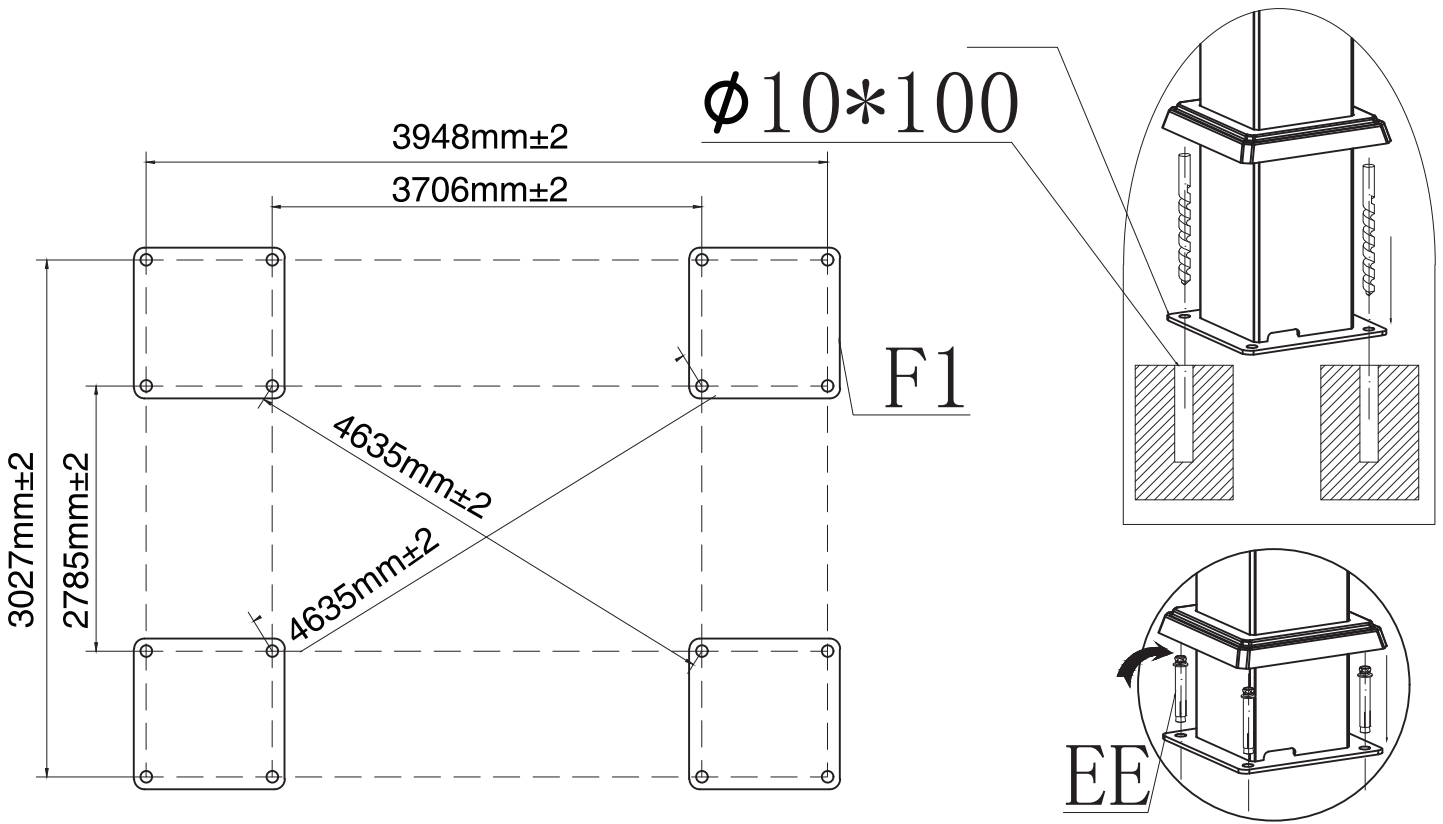

209263

Part List

Part Number	REF	Qty
A1	 	3
A2	 	1
B1	 	1
B2	 	1
B3	 	2
C	 	28
C1	 	1
D1		1
D2		1
F1		4
F2		4
G1		29
G2		29

Part List

Part Number	REF	Qty
H		4
K		1
P		58+5
AA 1		19
AA 2		1
CC 1		1
CC 2		1
EE		16
FF		2
GG		2
HH		2
JJ		1

	28*C		29*G1
	1*C1		29*G2

2-1

Importer:

Maskun Kalustetalo oy
Maskuntie 224
Masku 21250 FI
www.masku.com
tuoteturvallisuus@masku.com
NORDIC PAVILJONKI 3X4M
SALEIKKOKATOLLA,
MUSTA
209263
T6102181