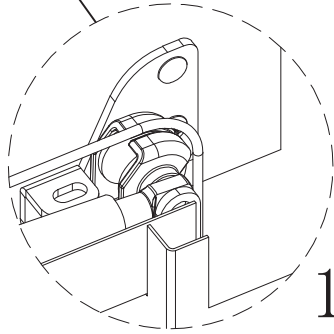

209263

Part List

Part Number	REF	Qty
A1	 	3
A2	 	1
B1	 	1
B2	 	1
B3	 	2
C	 	28
C1	 	1
D1		1
D2		1
F1		4
F2		4
G1		29
G2		29

Part List

Part Number	REF	Qty
H		4
K		1
P		58+5
AA 1		19
AA 2		1
CC 1		1
CC 2		1
EE		16
FF		2
GG		2
HH		2
JJ		1

	28*C		29*G1
	1*C1		29*G2

2-1

Importer:

Maskun Kalustetalo oy
Maskuntie 224
Masku 21250 FI
www.masku.com
tuoteturvallisuus@masku.com
NORDIC PAVILJONKI 3X4M
SALEIKKOKATOLLA,
MUSTA
209263
T6102181