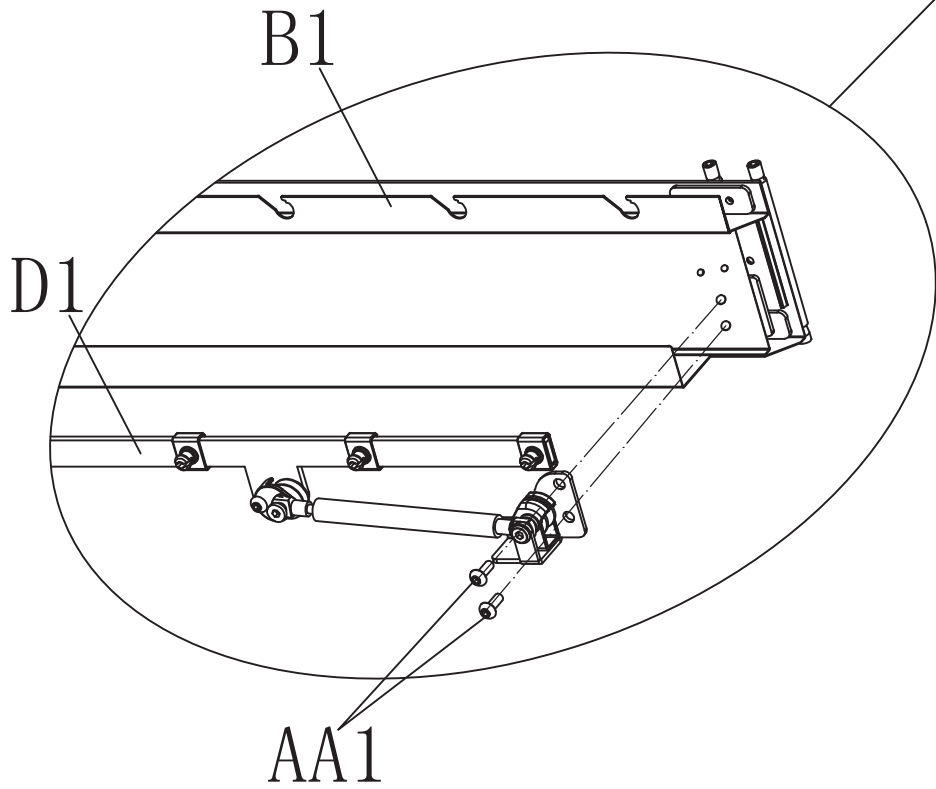

209263

Part List

Part Number	REF	Qty
A1	 	3
A2	 	1
B1	 	1
B2	 	1
B3	 	2
C	 	28
C1	 	1
D1		1
D2		1
F1		4
F2		4
G1		29
G2		29

Part List

Part Number	REF	Qty
H		4
K		1
P		58+5
AA 1		19
AA 2		1
CC 1		1
CC 2		1
EE		16
FF		2
GG		2
HH		2
JJ		1

	28*C		29*G1
	1*C1		29*G2

2-1

Importer:

Maskun Kalustetalo oy
Maskuntie 224
Masku 21250 FI
www.masku.com
tuoteturvallisuus@masku.com
NORDIC PAVILJONKI 3X4M
SALEIKKOKATOLLA,
MUSTA
209263
T6102181