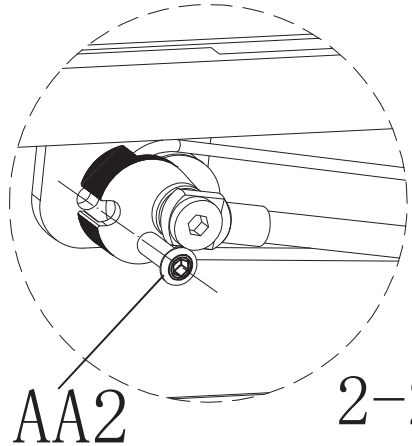

209263

Part List

Part Number	REF	Qty
A1	 	3
A2	 	1
B1	 	1
B2	 	1
B3	 	2
C	 	28
C1	 	1
D1		1
D2		1
F1		4
F2		4
G1		29
G2		29

Part List

Part Number	REF	Qty
H		4
K		1
P		58+5
AA 1		19
AA 2		1
CC 1		1
CC 2		1
EE		16
FF		2
GG		2
HH		2
JJ		1

	28*C		29*G1
	1*C1		29*G2

2-1

Importer:

Maskun Kalustetalo oy
Maskuntie 224
Masku 21250 FI
www.masku.com
tuoteturvallisuus@masku.com
NORDIC PAVILJONKI 3X4M
SALEIKKOKATOLLA,
MUSTA
209263
T6102181