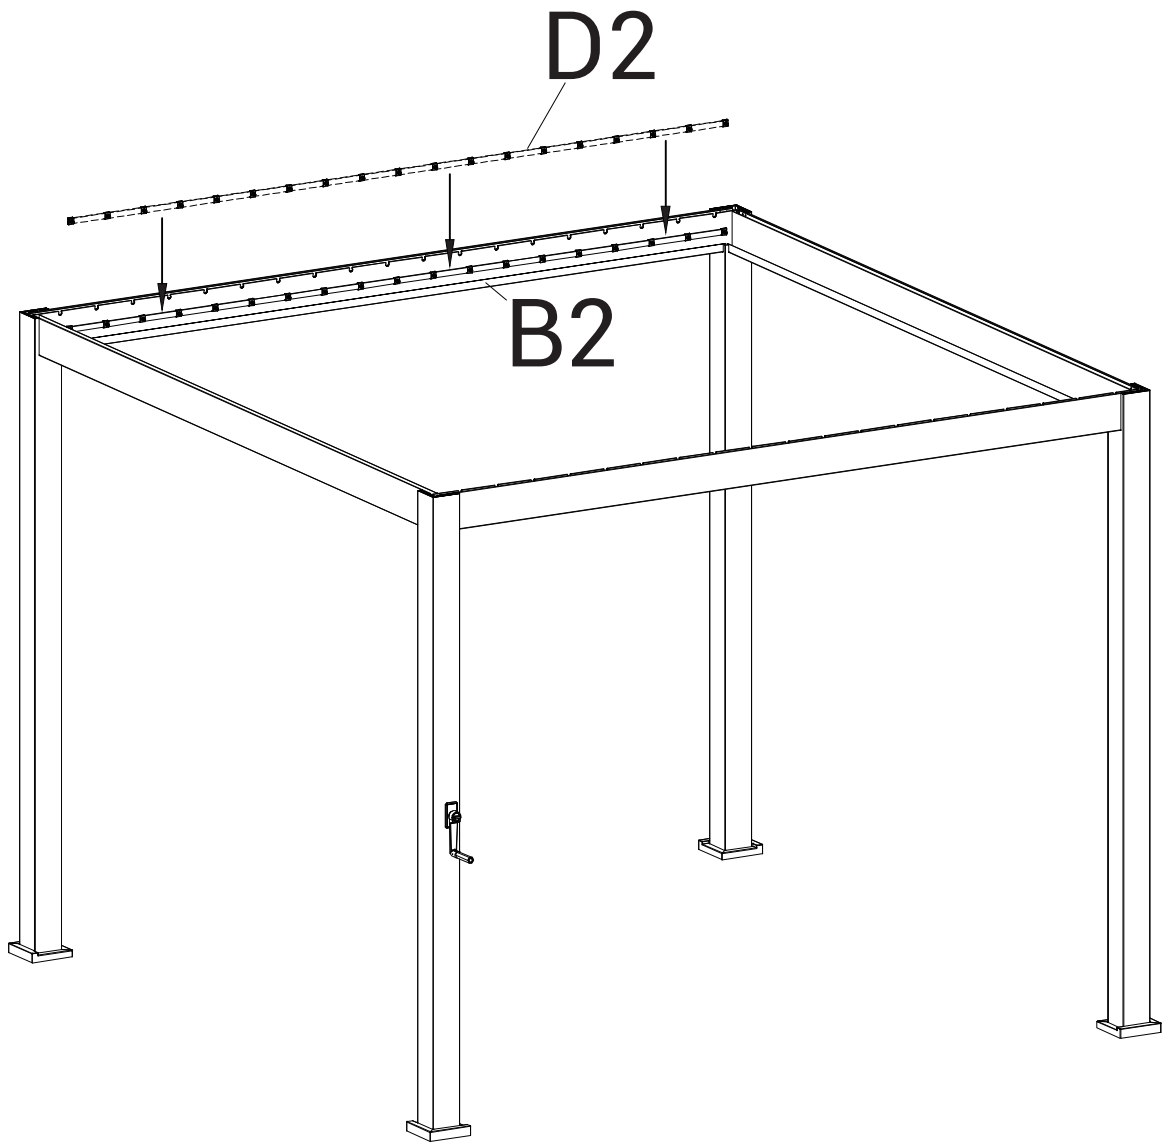

209263

Part List

Part Number	REF	Qty
A1	 	3
A2	 	1
B1	 	1
B2	 	1
B3	 	2
C	 	28
C1	 	1
D1		1
D2		1
F1		4
F2		4
G1		29
G2		29

Part List

Part Number	REF	Qty
H		4
K		1
P		58+5
AA 1		19
AA 2		1
CC 1		1
CC 2		1
EE		16
FF		2
GG		2
HH		2
JJ		1

	28*C		29*G1
	1*C1		29*G2

2-1

Importer:

Maskun Kalustetalo oy
Maskuntie 224
Masku 21250 FI
www.masku.com
tuoteturvallisuus@masku.com
NORDIC PAVILJONKI 3X4M
SALEIKKOKATOLLA,
MUSTA
209263
T6102181