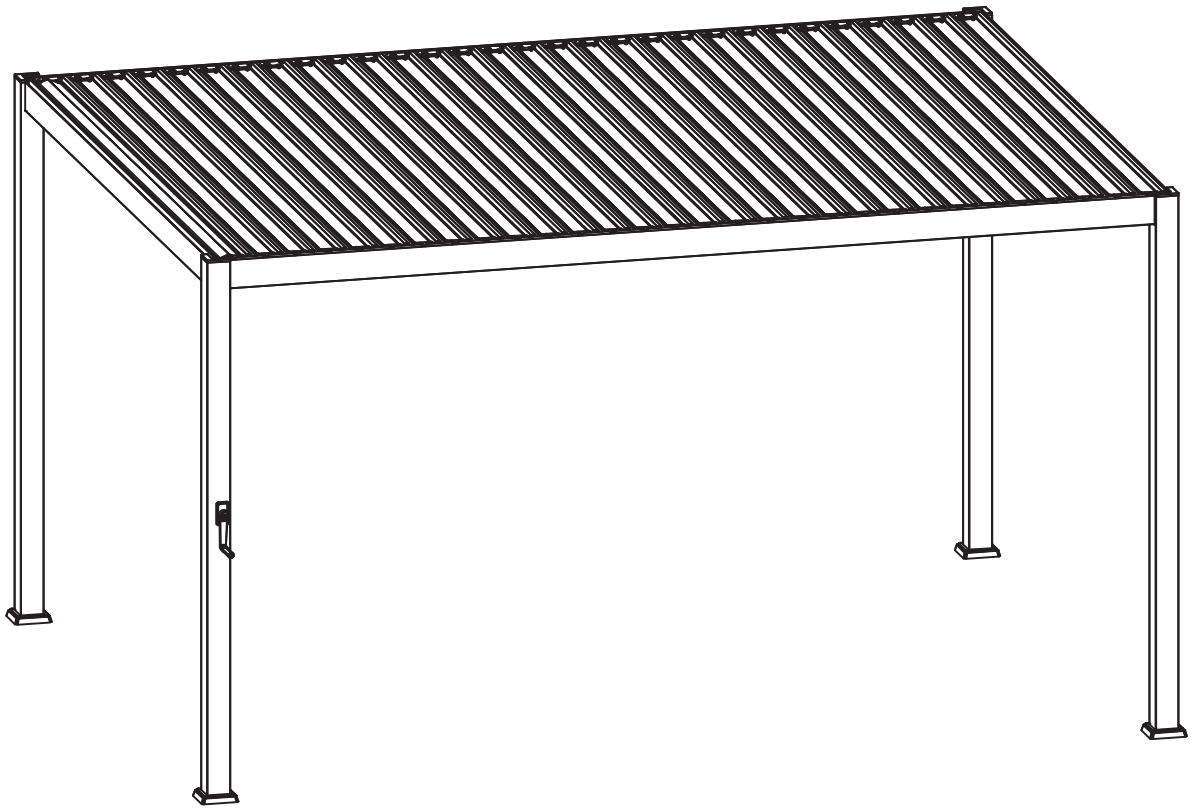

209263

Part List

Part Number	REF	Qty
A1	 	3
A2	 	1
B1	 	1
B2	 	1
B3	 	2
C	 	28
C1	 	1
D1		1
D2		1
F1		4
F2		4
G1		29
G2		29

Part List

Part Number	REF	Qty
H		4
K		1
P		58+5
AA 1		19
AA 2		1
CC 1		1
CC 2		1
EE		16
FF		2
GG		2
HH		2
JJ		1

	28*C		29*G1
	1*C1		29*G2

2-1

Importer:

Maskun Kalustetalo oy
Maskuntie 224
Masku 21250 FI
www.masku.com
tuoteturvallisuus@masku.com
NORDIC PAVILJONKI 3X4M
SALEIKKOKATOLLA,
MUSTA
209263
T6102181