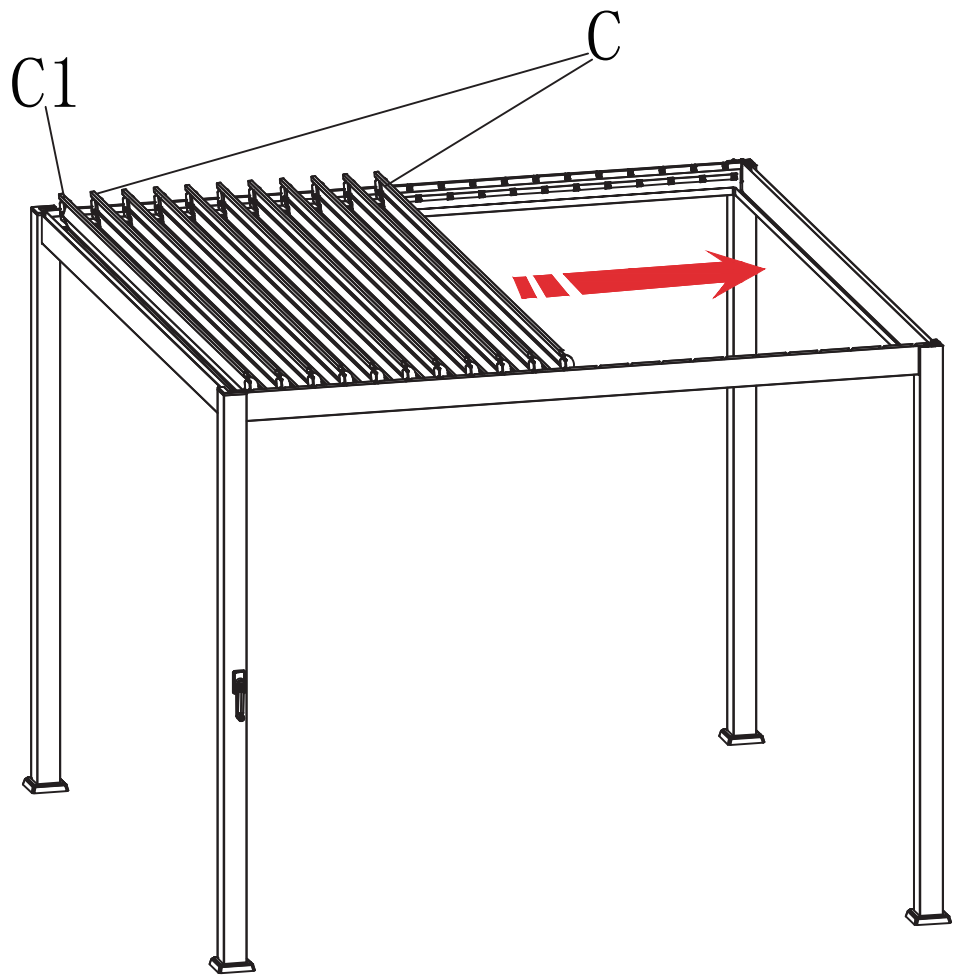

209263

Part List

Part Number	REF	Qty
A1	 	3
A2	 	1
B1	 	1
B2	 	1
B3	 	2
C	 	28
C1	 	1
D1		1
D2		1
F1		4
F2		4
G1		29
G2		29

Part List

Part Number	REF	Qty
H		4
K		1
P		58+5
AA 1		19
AA 2		1
CC 1		1
CC 2		1
EE		16
FF		2
GG		2
HH		2
JJ		1

	28*C		29*G1
	1*C1		29*G2

2-1

Importer:

Maskun Kalustetalo oy
Maskuntie 224
Masku 21250 FI
www.masku.com
tuoteturvallisuus@masku.com
NORDIC PAVILJONKI 3X4M
SALEIKKOKATOLLA,
MUSTA
209263
T6102181