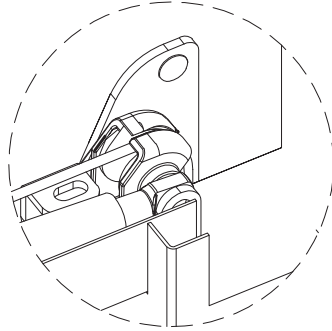

209263

Part List

Part Number	REF	Qty
A1	 	3
A2	 	1
B1	 	1
B2	 	1
B3	 	2
C	 	28
C1	 	1
D1		1
D2		1
F1		4
F2		4
G1		29
G2		29

Part List

Part Number	REF	Qty
H		4
K		1
P		58+5
AA 1		19
AA 2		1
CC 1		1
CC 2		1
EE		16
FF		2
GG		2
HH		2
JJ		1

	28*C		29*G1
	1*C1		29*G2

2-1

Importer:

Maskun Kalustetalo oy
Maskuntie 224
Masku 21250 FI
www.masku.com
tuoteturvallisuus@masku.com
NORDIC PAVILJONKI 3X4M
SALEIKKOKATOLLA,
MUSTA
209263
T6102181