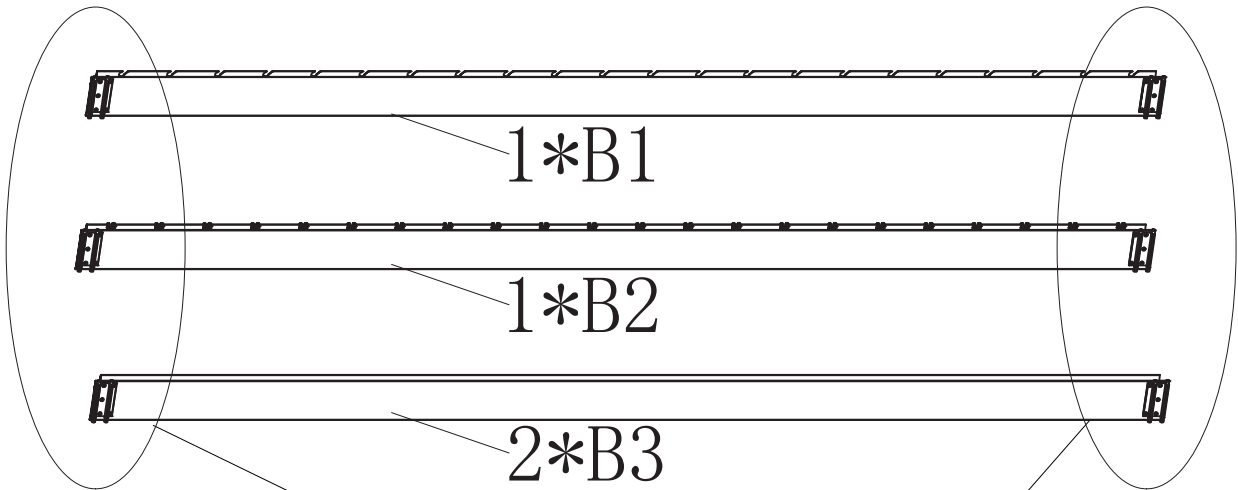

209263

Part List

Part Number	REF	Qty
A1	 	3
A2	 	1
B1	 	1
B2	 	1
B3	 	2
C	 	28
C1	 	1
D1		1
D2		1
F1		4
F2		4
G1		29
G2		29

Part List

Part Number	REF	Qty
H		4
K		1
P		58+5
AA 1		19
AA 2		1
CC 1		1
CC 2		1
EE		16
FF		2
GG		2
HH		2
JJ		1

	28*C		29*G1
	1*C1		29*G2

2-1

Importer:

Maskun Kalustetalo oy
Maskuntie 224
Masku 21250 FI
www.masku.com
tuoteturvallisuus@masku.com
NORDIC PAVILJONKI 3X4M
SALEIKKOKATOLLA,
MUSTA
209263
T6102181