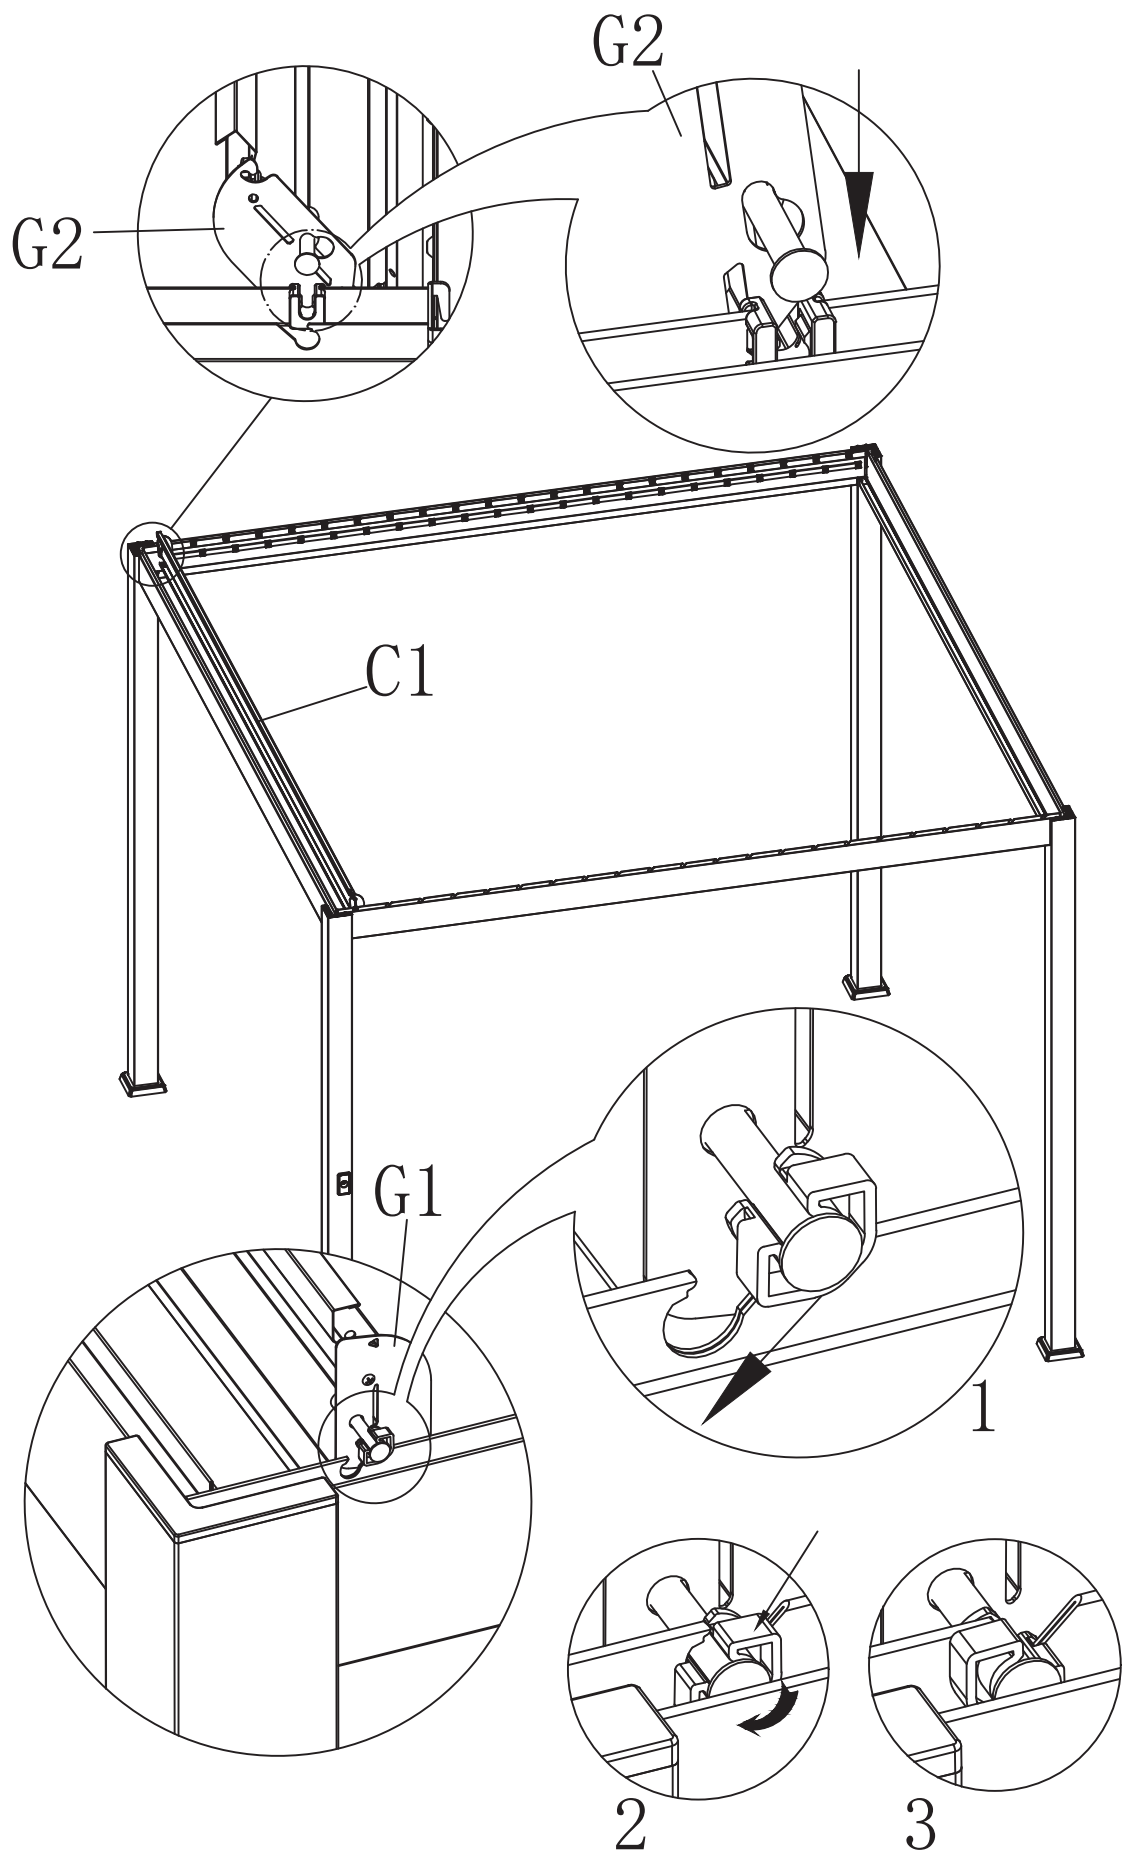

209263

Part List

Part Number	REF	Qty
A1	 	3
A2	 	1
B1	 	1
B2	 	1
B3	 	2
C	 	28
C1	 	1
D1		1
D2		1
F1		4
F2		4
G1		29
G2		29

Part List

Part Number	REF	Qty
H		4
K		1
P		58+5
AA 1		19
AA 2		1
CC 1		1
CC 2		1
EE		16
FF		2
GG		2
HH		2
JJ		1

	28*C		29*G1
	1*C1		29*G2

2-1

Importer:

Maskun Kalustetalo oy
Maskuntie 224
Masku 21250 FI
www.masku.com
tuoteturvallisuus@masku.com
NORDIC PAVILJONKI 3X4M
SALEIKKOKATOLLA,
MUSTA
209263
T6102181