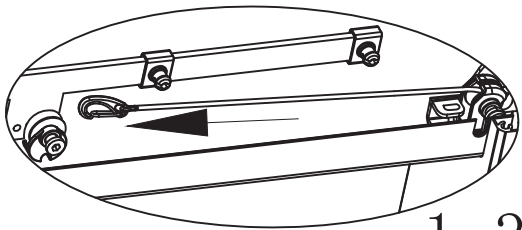

209263

Part List

Part Number	REF	Qty
A1	 	3
A2	 	1
B1	 	1
B2	 	1
B3	 	2
C	 	28
C1	 	1
D1		1
D2		1
F1		4
F2		4
G1		29
G2		29

Part List

Part Number	REF	Qty
H		4
K		1
P		58+5
AA 1		19
AA 2		1
CC 1		1
CC 2		1
EE		16
FF		2
GG		2
HH		2
JJ		1

	28*C		29*G1
	1*C1		29*G2

2-1

Importer:

Maskun Kalustetalo oy
Maskuntie 224
Masku 21250 FI
www.masku.com
tuoteturvallisuus@masku.com
NORDIC PAVILJONKI 3X4M
SALEIKKOKATOLLA,
MUSTA
209263
T6102181