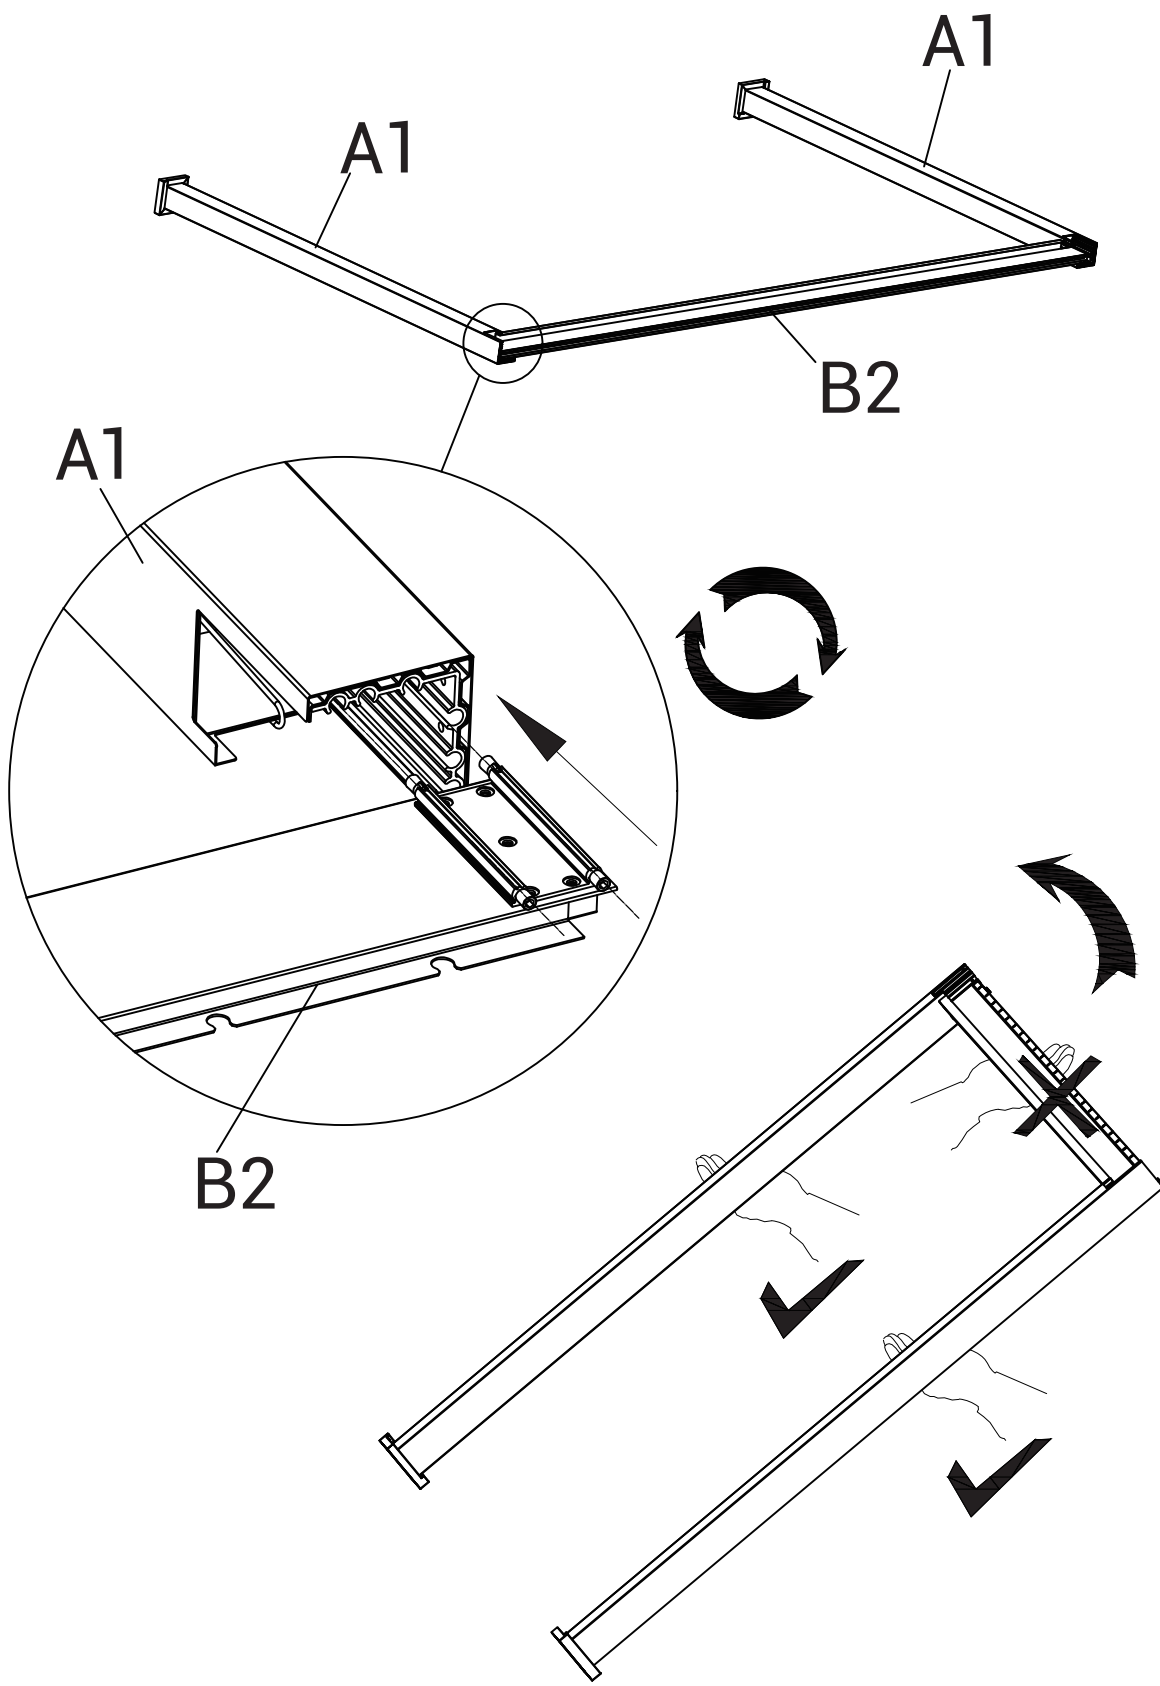

209263

Part List

Part Number	REF	Qty
A1	 	3
A2	 	1
B1	 	1
B2	 	1
B3	 	2
C	 	28
C1	 	1
D1		1
D2		1
F1		4
F2		4
G1		29
G2		29

Part List

Part Number	REF	Qty
H		4
K		1
P		58+5
AA 1		19
AA 2		1
CC 1		1
CC 2		1
EE		16
FF		2
GG		2
HH		2
JJ		1

	28*C		29*G1
	1*C1		29*G2

2-1

Importer:

Maskun Kalustetalo oy
Maskuntie 224
Masku 21250 FI
www.masku.com
tuoteturvallisuus@masku.com
NORDIC PAVILJONKI 3X4M
SALEIKKOKATOLLA,
MUSTA
209263
T6102181