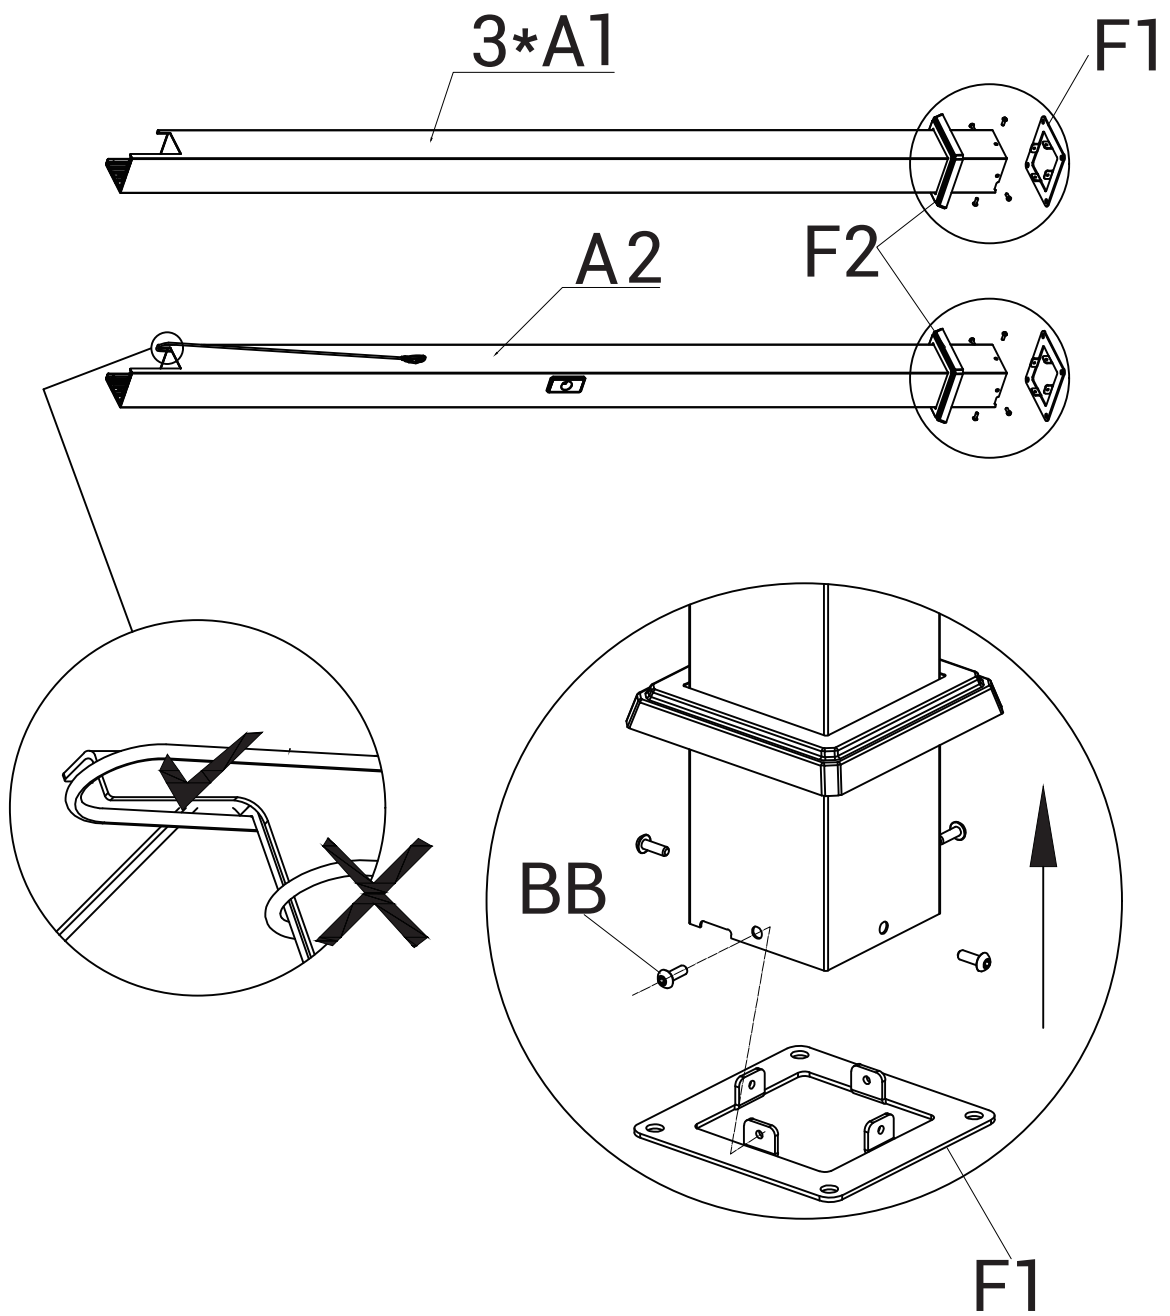

209263

Part List

Part Number	REF	Qty
A1	 	3
A2	 	1
B1	 	1
B2	 	1
B3	 	2
C	 	28
C1	 	1
D1		1
D2		1
F1		4
F2		4
G1		29
G2		29

Part List

Part Number	REF	Qty
H		4
K		1
P		58+5
AA 1		19
AA 2		1
CC 1		1
CC 2		1
EE		16
FF		2
GG		2
HH		2
JJ		1

	28*C		29*G1
	1*C1		29*G2

2-1

Importer:

Maskun Kalustetalo oy
Maskuntie 224
Masku 21250 FI
www.masku.com
tuoteturvallisuus@masku.com
NORDIC PAVILJONKI 3X4M
SALEIKKOKATOLLA,
MUSTA
209263
T6102181