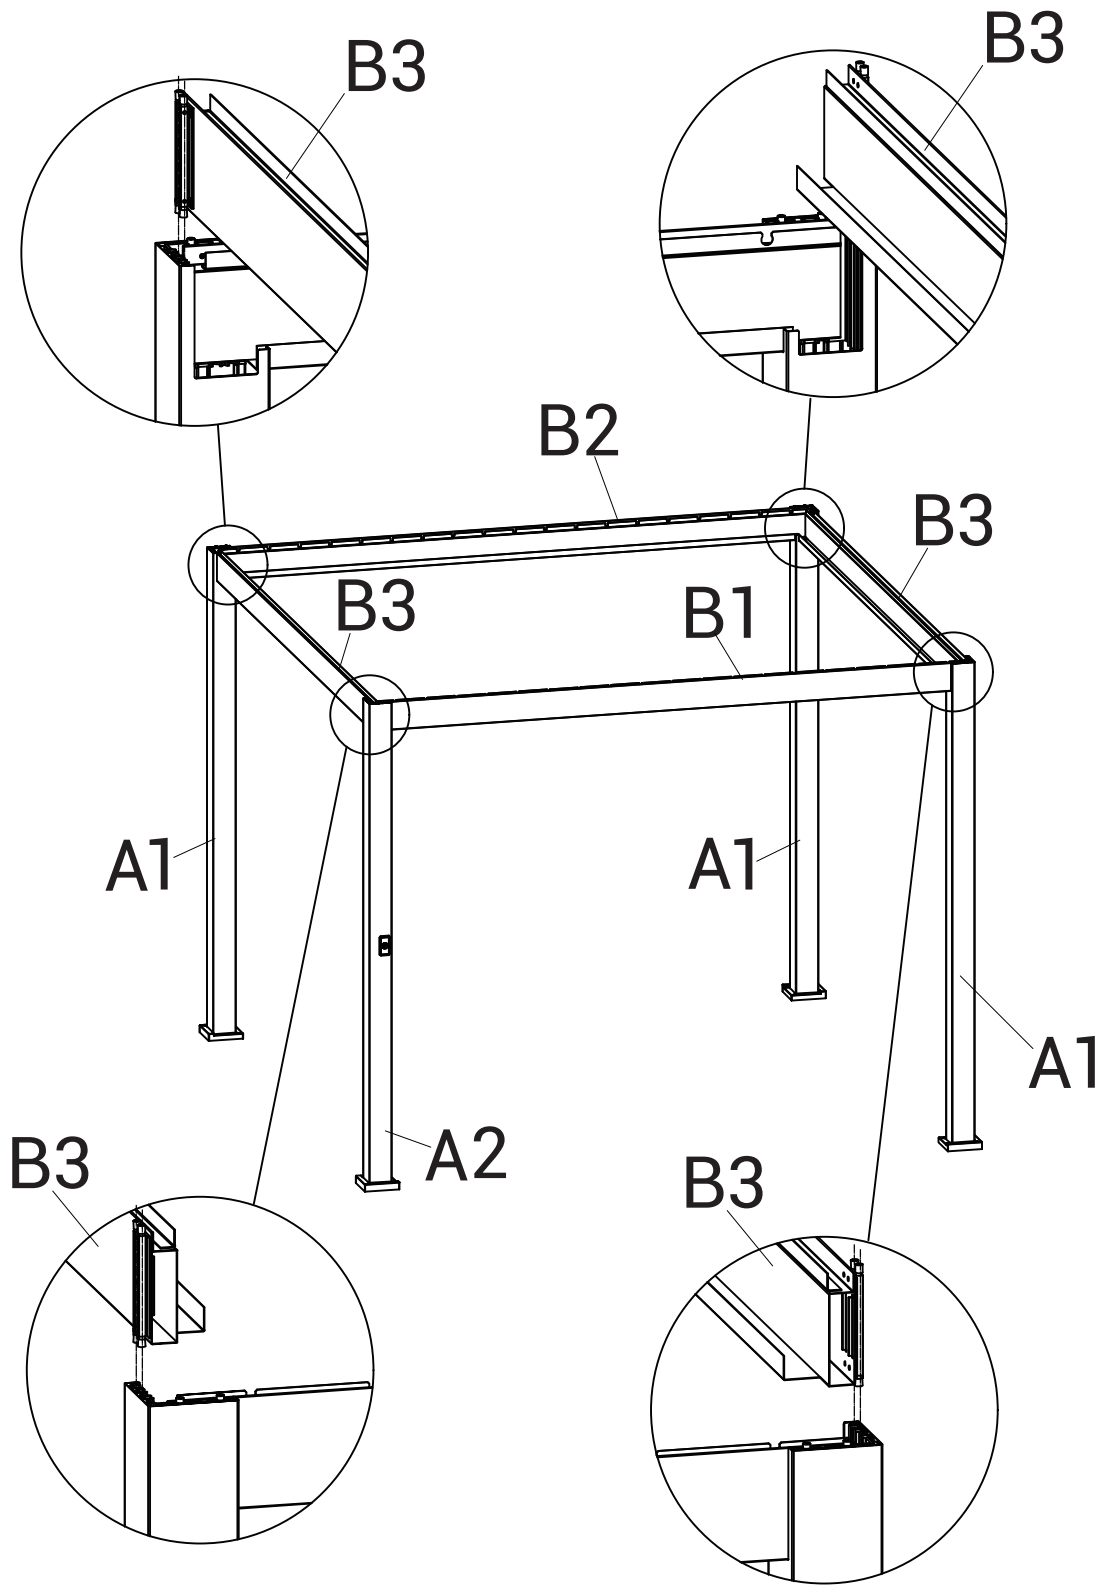

209263

Part List

Part Number	REF	Qty
A1	 	3
A2	 	1
B1	 	1
B2	 	1
B3	 	2
C	 	28
C1	 	1
D1		1
D2		1
F1		4
F2		4
G1		29
G2		29

Part List

Part Number	REF	Qty
H		4
K		1
P		58+5
AA 1		19
AA 2		1
CC 1		1
CC 2		1
EE		16
FF		2
GG		2
HH		2
JJ		1

	28*C		29*G1
	1*C1		29*G2

2-1

Importer:

Maskun Kalustetalo oy
Maskuntie 224
Masku 21250 FI
www.masku.com
tuoteturvallisuus@masku.com
NORDIC PAVILJONKI 3X4M
SALEIKKOKATOLLA,
MUSTA
209263
T6102181