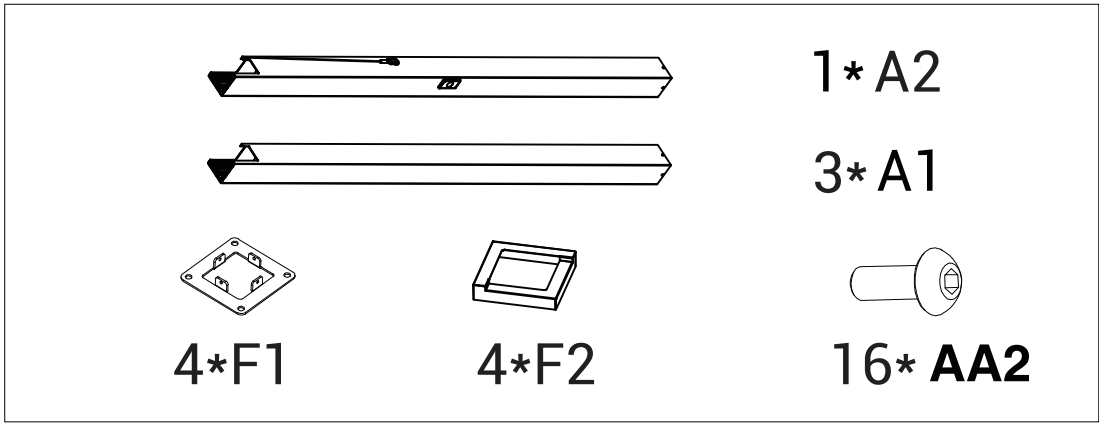

209263

Part List

Part Number	REF	Qty
A1	 	3
A2	 	1
B1	 	1
B2	 	1
B3	 	2
C	 	28
C1	 	1
D1		1
D2		1
F1		4
F2		4
G1		29
G2		29

Part List

Part Number	REF	Qty
H		4
K		1
P		58+5
AA 1		19
AA 2		1
CC 1		1
CC 2		1
EE		16
FF		2
GG		2
HH		2
JJ		1

	28*C		29*G1
	1*C1		29*G2

2-1

Importer:

Maskun Kalustetalo oy
Maskuntie 224
Masku 21250 FI
www.masku.com
tuoteturvallisuus@masku.com
NORDIC PAVILJONKI 3X4M
SALEIKKOKATOLLA,
MUSTA
209263
T6102181