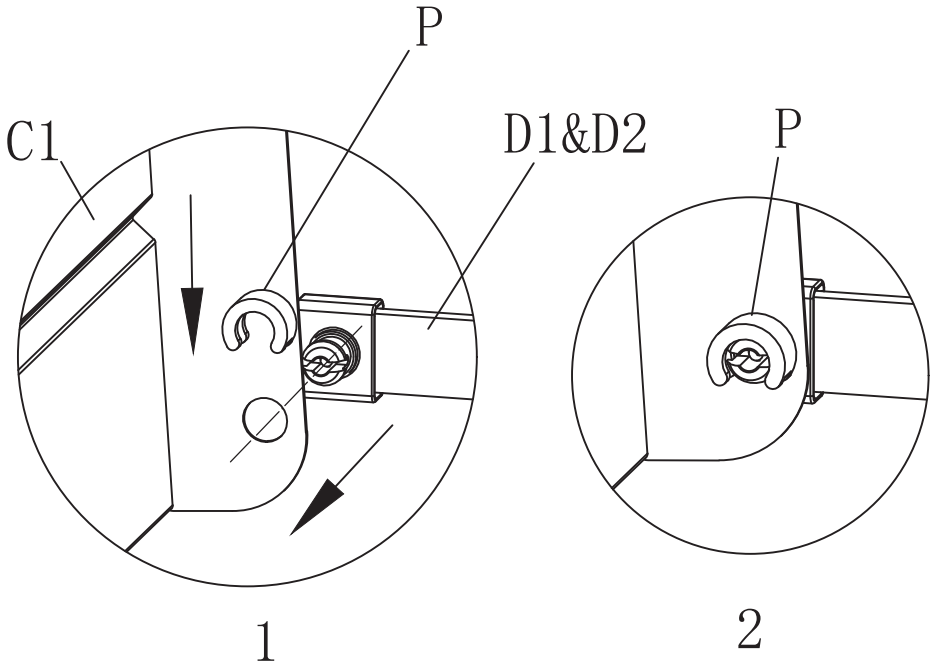

209263

Part List

Part Number	REF	Qty
A1	 	3
A2	 	1
B1	 	1
B2	 	1
B3	 	2
C	 	28
C1	 	1
D1		1
D2		1
F1		4
F2		4
G1		29
G2		29

Part List

Part Number	REF	Qty
H		4
K		1
P		58+5
AA 1		19
AA 2		1
CC 1		1
CC 2		1
EE		16
FF		2
GG		2
HH		2
JJ		1

	28*C		29*G1
	1*C1		29*G2

2-1

Importer:

Maskun Kalustetalo oy
Maskuntie 224
Masku 21250 FI
www.masku.com
tuoteturvallisuus@masku.com
NORDIC PAVILJONKI 3X4M
SALEIKKOKATOLLA,
MUSTA
209263
T6102181