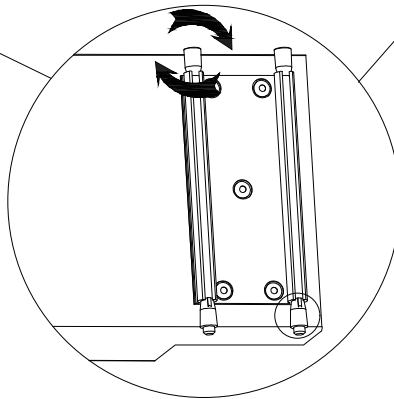

209263

Part List

Part Number	REF	Qty
A1	 	3
A2	 	1
B1	 	1
B2	 	1
B3	 	2
C	 	28
C1	 	1
D1		1
D2		1
F1		4
F2		4
G1		29
G2		29

Part List

Part Number	REF	Qty
H		4
K		1
P		58+5
AA 1		19
AA 2		1
CC 1		1
CC 2		1
EE		16
FF		2
GG		2
HH		2
JJ		1

	28*C		29*G1
	1*C1		29*G2

2-1

Importer:

Maskun Kalustetalo oy
Maskuntie 224
Masku 21250 FI
www.masku.com
tuoteturvallisuus@masku.com
NORDIC PAVILJONKI 3X4M
SALEIKKOKATOLLA,
MUSTA
209263
T6102181