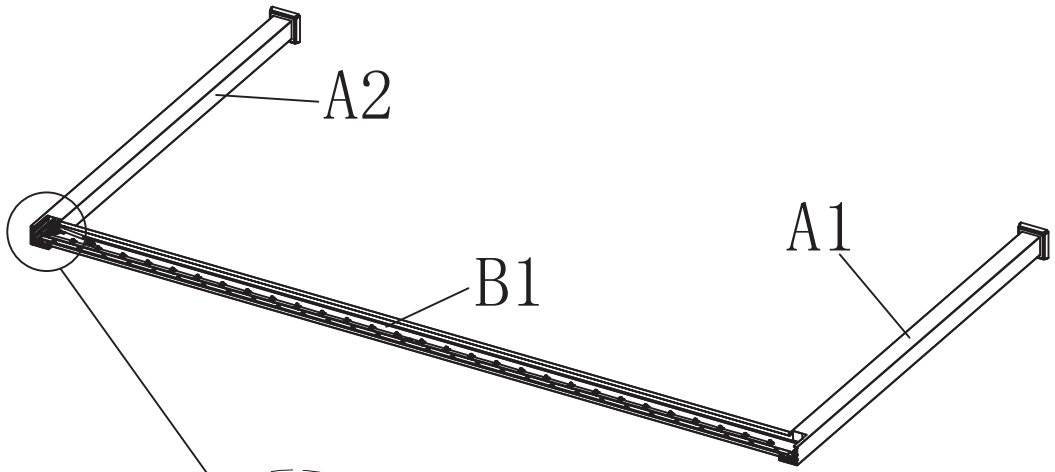

209263

Part List

Part Number	REF	Qty
A1	 	3
A2	 	1
B1	 	1
B2	 	1
B3	 	2
C	 	28
C1	 	1
D1		1
D2		1
F1		4
F2		4
G1		29
G2		29

Part List

Part Number	REF	Qty
H		4
K		1
P		58+5
AA 1		19
AA 2		1
CC 1		1
CC 2		1
EE		16
FF		2
GG		2
HH		2
JJ		1

	28*C		29*G1
	1*C1		29*G2

2-1

Importer:

Maskun Kalustetalo oy
Maskuntie 224
Masku 21250 FI
www.masku.com
tuoteturvallisuus@masku.com
NORDIC PAVILJONKI 3X4M
SALEIKKOKATOLLA,
MUSTA
209263
T6102181