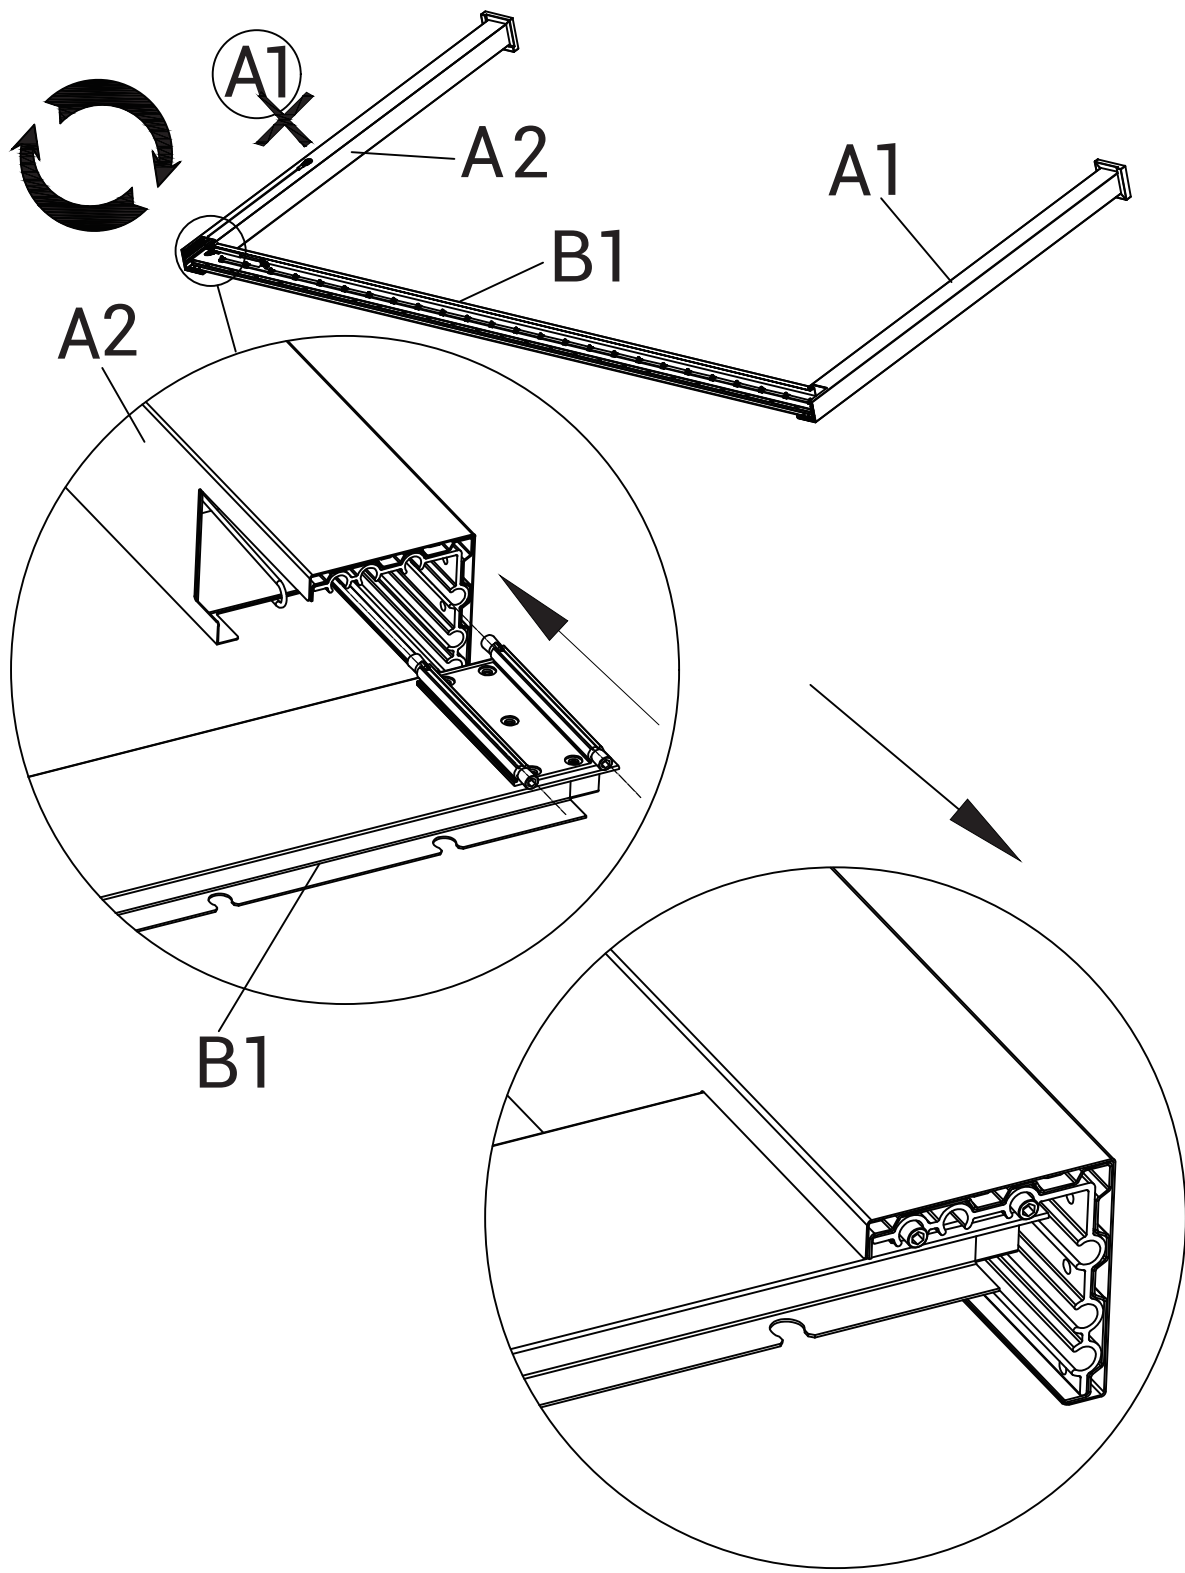

206776

Part List

Part Number	REF	Qty
A1		3
A2		1
B1		1
B2		1
B3		2
C		28
C1		1
D1		1
D2		1
F1		4
F2		4
G1		29
G2		29

Part List

Part Number	REF	Qty
H		4
K		1
P		58+5
AA 1		19
AA 2		1
CC 1		1
CC 2		1
EE		16
FF		2
GG		2
HH		2
JJ		1

	28*C		29*G1
	1*C1		29*G2

2-1

Importer: Maskun Kalustetalo oy
Maskuntie 224
Masku 21250 FI
www.masku.com
tuoteturvallisuus@masku.com
NORDIC PAVILJONKI 3X4M
SALEIKKÖKATOLLA,
KHAKI
206776
T6102181