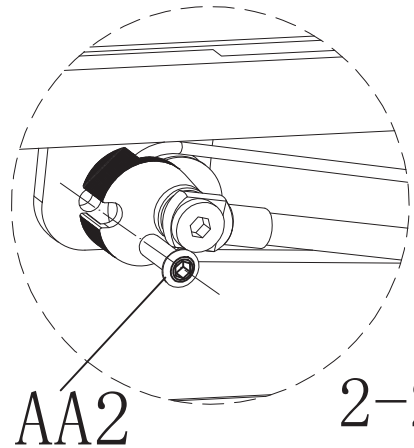

206776

Part List

Part Number	REF	Qty
A1		3
A2		1
B1		1
B2		1
B3		2
C		28
C1		1
D1		1
D2		1
F1		4
F2		4
G1		29
G2		29

Part List

Part Number	REF	Qty
H		4
K		1
P		58+5
AA 1		19
AA 2		1
CC 1		1
CC 2		1
EE		16
FF		2
GG		2
HH		2
JJ		1

	28*C		29*G1
	1*C1		29*G2

2-1

Importer: Maskun Kalustetalo oy
Maskuntie 224
Masku 21250 FI
www.masku.com
tuoteturvallisuus@masku.com
NORDIC PAVILJONKI 3X4M
SALEIKKÖKATOLLA,
KHAKI
206776
T6102181