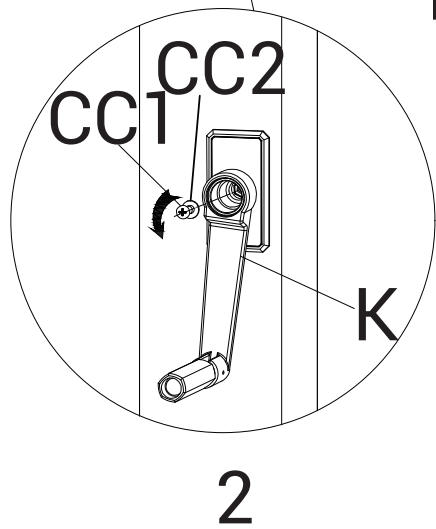

206776

Part List

Part Number	REF	Qty
A1		3
A2		1
B1		1
B2		1
B3		2
C		28
C1		1
D1		1
D2		1
F1		4
F2		4
G1		29
G2		29

Part List

Part Number	REF	Qty
H		4
K		1
P		58+5
AA 1		19
AA 2		1
CC 1		1
CC 2		1
EE		16
FF		2
GG		2
HH		2
JJ		1

	28*C		29*G1
	1*C1		29*G2

2-1

Importer: Maskun Kalustetalo oy
Maskuntie 224
Masku 21250 FI
www.masku.com
tuoteturvallisuus@masku.com
NORDIC PAVILJONKI 3X4M
SALEIKKÖKATOLLA,
KHAKI
206776
T6102181