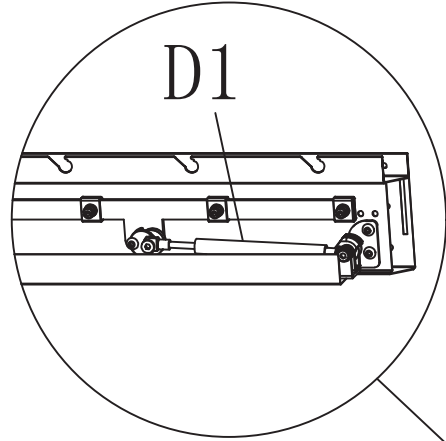

206776

Part List

Part Number	REF	Qty
A1		3
A2		1
B1		1
B2		1
B3		2
C		28
C1		1
D1		1
D2		1
F1		4
F2		4
G1		29
G2		29

Part List

Part Number	REF	Qty
H		4
K		1
P		58+5
AA 1		19
AA 2		1
CC 1		1
CC 2		1
EE		16
FF		2
GG		2
HH		2
JJ		1

	28*C		29*G1
	1*C1		29*G2

2-1

Importer: Maskun Kalustetalo oy
Maskuntie 224
Masku 21250 FI
www.masku.com
tuoteturvallisuus@masku.com
NORDIC PAVILJONKI 3X4M
SALEIKKÖKATOLLA,
KHAKI
206776
T6102181