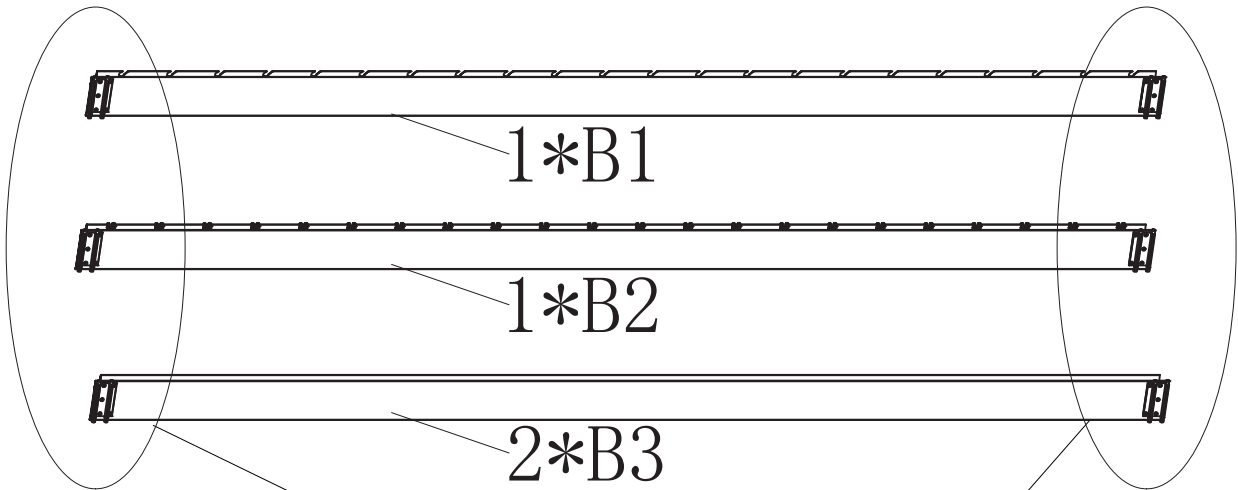

206776

Part List

Part Number	REF	Qty
A1		3
A2		1
B1		1
B2		1
B3		2
C		28
C1		1
D1		1
D2		1
F1		4
F2		4
G1		29
G2		29

Part List

Part Number	REF	Qty
H		4
K		1
P		58+5
AA 1		19
AA 2		1
CC 1		1
CC 2		1
EE		16
FF		2
GG		2
HH		2
JJ		1

	28*C		29*G1
	1*C1		29*G2

2-1

Importer: Maskun Kalustetalo oy
Maskuntie 224
Masku 21250 FI
www.masku.com
tuoteturvallisuus@masku.com
NORDIC PAVILJONKI 3X4M
SALEIKKÖKATOLLA,
KHAKI
206776
T6102181