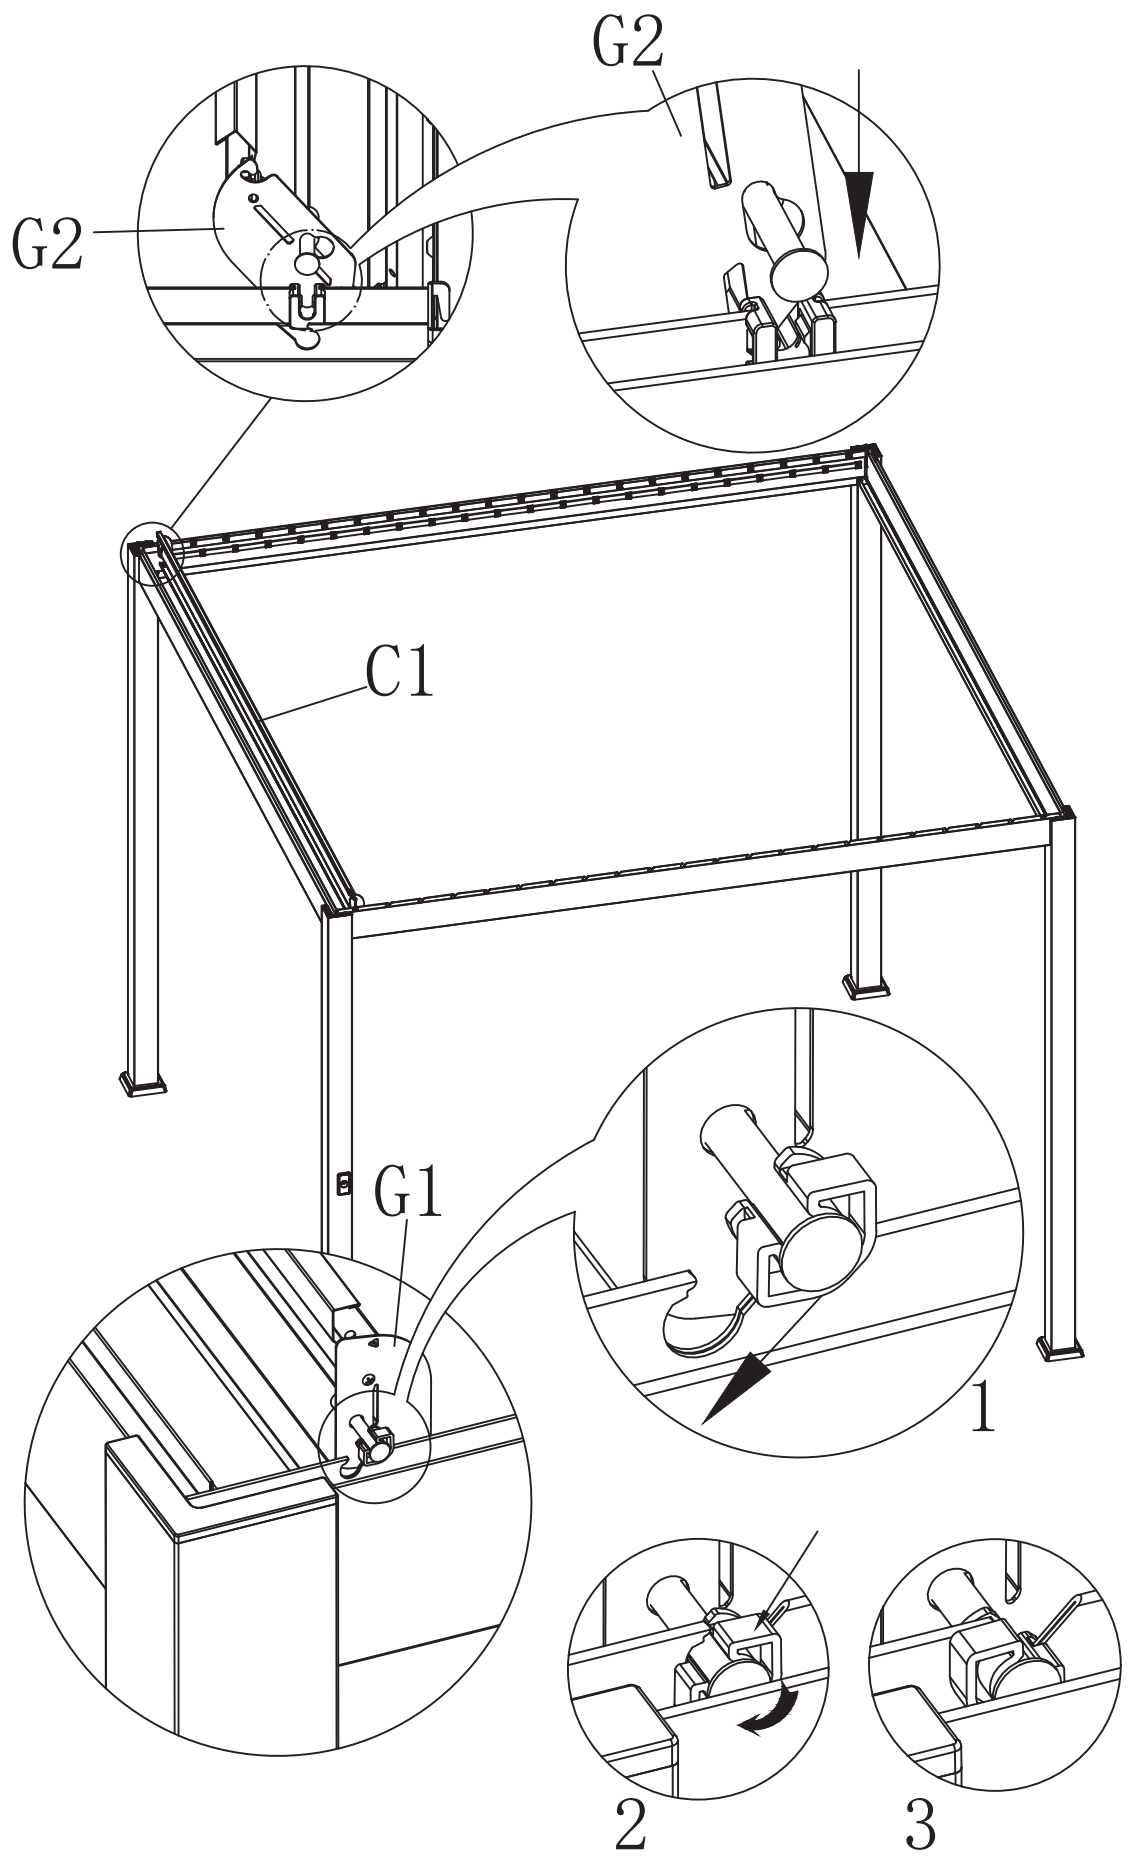

206776

Part List

Part Number	REF	Qty
A1		3
A2		1
B1		1
B2		1
B3		2
C		28
C1		1
D1		1
D2		1
F1		4
F2		4
G1		29
G2		29

Part List

Part Number	REF	Qty
H		4
K		1
P		58+5
AA 1		19
AA 2		1
CC 1		1
CC 2		1
EE		16
FF		2
GG		2
HH		2
JJ		1

	28*C		29*G1
	1*C1		29*G2

2-1

Importer: Maskun Kalustetalo oy
Maskuntie 224
Masku 21250 FI
www.masku.com
tuoteturvallisuus@masku.com
NORDIC PAVILJONKI 3X4M
SALEIKKÖKATOLLA,
KHAKI
206776
T6102181