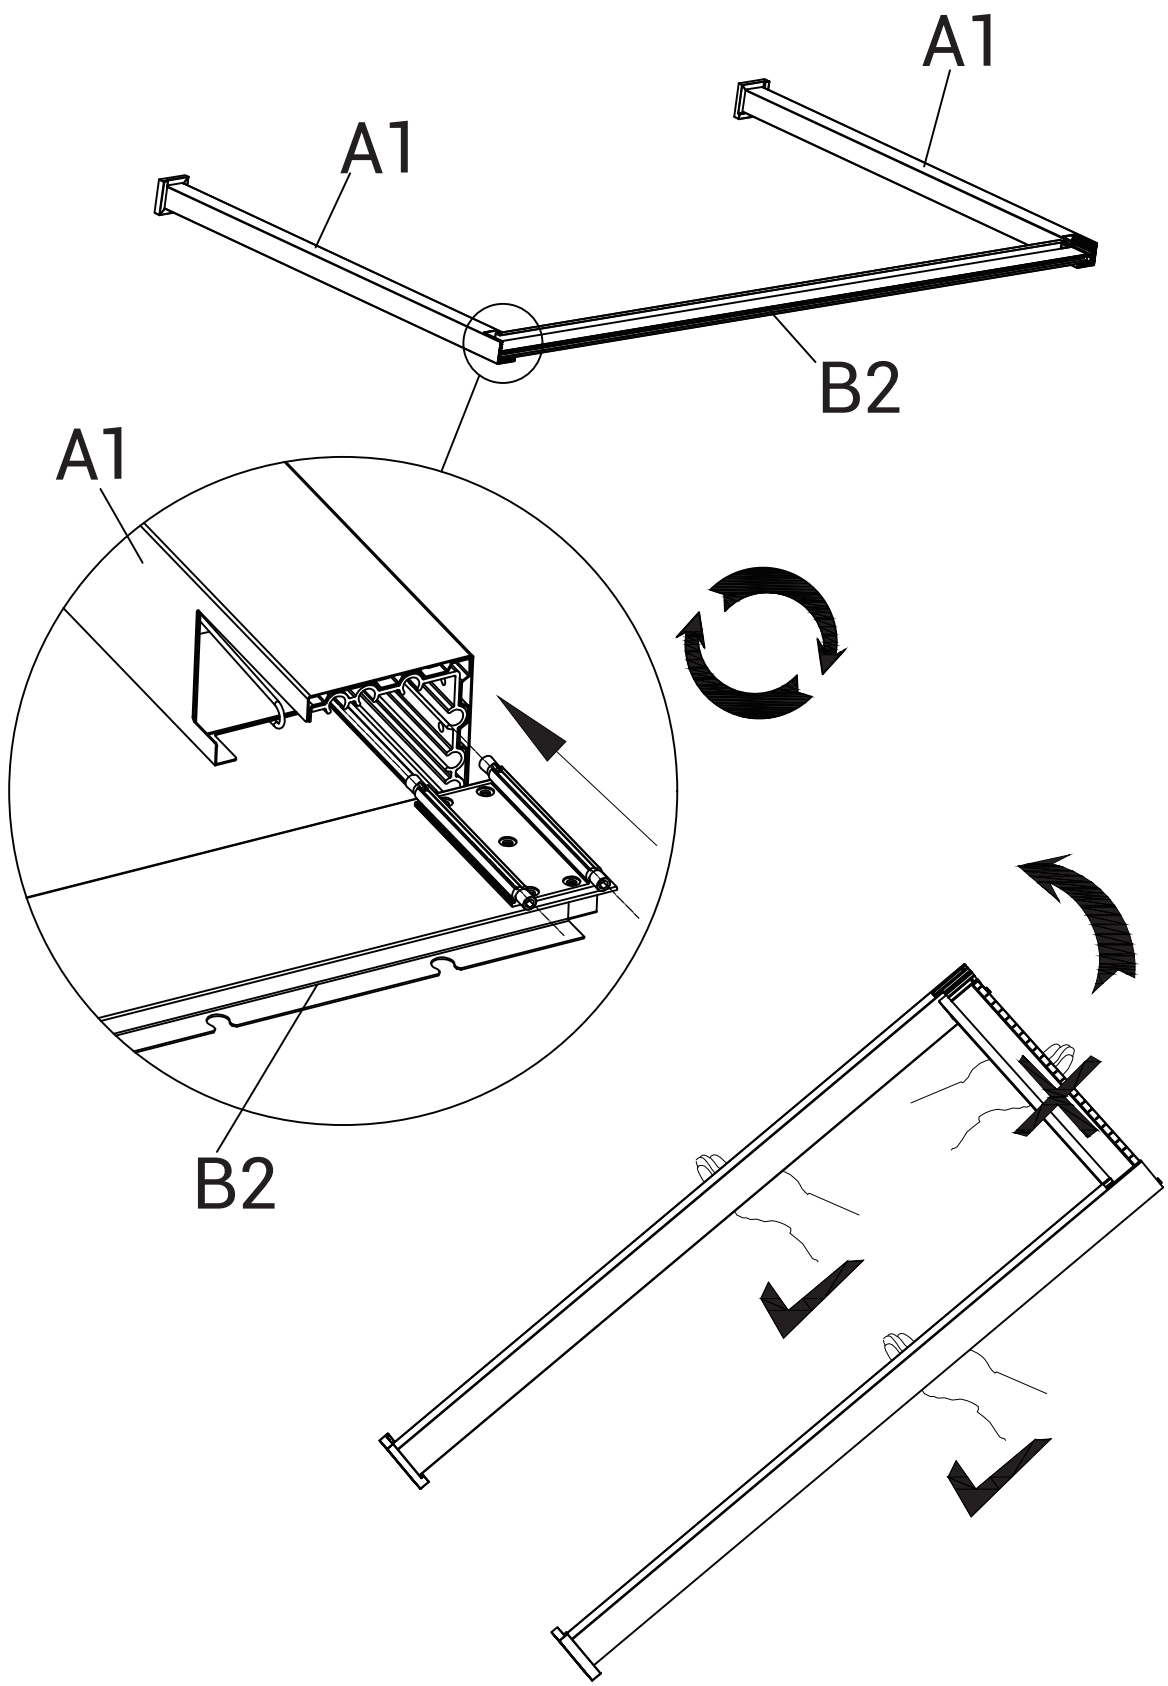

206776

Part List

Part Number	REF	Qty
A1		3
A2		1
B1		1
B2		1
B3		2
C		28
C1		1
D1		1
D2		1
F1		4
F2		4
G1		29
G2		29

Part List

Part Number	REF	Qty
H		4
K		1
P		58+5
AA 1		19
AA 2		1
CC 1		1
CC 2		1
EE		16
FF		2
GG		2
HH		2
JJ		1

	28*C		29*G1
	1*C1		29*G2

2-1

Importer: Maskun Kalustetalo oy
Maskuntie 224
Masku 21250 FI
www.masku.com
tuoteturvallisuus@masku.com
NORDIC PAVILJONKI 3X4M
SALEIKKÖKATOLLA,
KHAKI
206776
T6102181