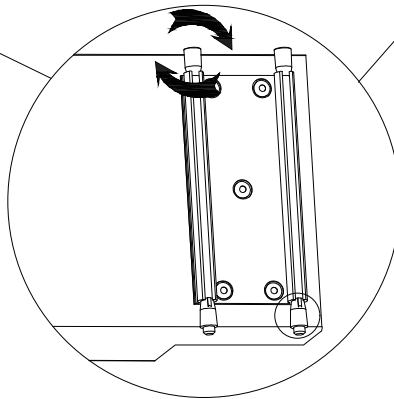

206776

Part List

Part Number	REF	Qty
A1		3
A2		1
B1		1
B2		1
B3		2
C		28
C1		1
D1		1
D2		1
F1		4
F2		4
G1		29
G2		29

Part List

Part Number	REF	Qty
H		4
K		1
P		58+5
AA 1		19
AA 2		1
CC 1		1
CC 2		1
EE		16
FF		2
GG		2
HH		2
JJ		1

	28*C		29*G1
	1*C1		29*G2

2-1

Importer: Maskun Kalustetalo oy
Maskuntie 224
Masku 21250 FI
www.masku.com
tuoteturvallisuus@masku.com
NORDIC PAVILJONKI 3X4M
SALEIKKÖKATOLLA,
KHAKI
206776
T6102181