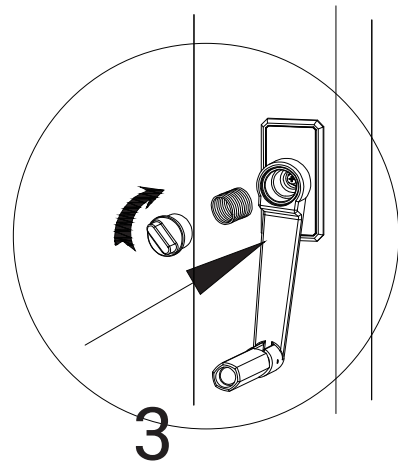

	28*C		29*G1
	1*C1		29*G2

2-1

Importer: Maskun Kalustetalo oy
Maskuntie 224
Masku 21250 FI
www.masku.com
tuoteturvallisuus@masku.com
NORDIC PAVILJONKI 3X4M
SALEIKKÖKATOLLA,
KHAKI
206776
T6102181