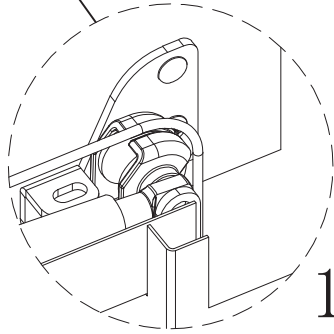

206776

Part List

Part Number	REF	Qty
A1		3
A2		1
B1		1
B2		1
B3		2
C		28
C1		1
D1		1
D2		1
F1		4
F2		4
G1		29
G2		29

Part List

Part Number	REF	Qty
H		4
K		1
P		58+5
AA 1		19
AA 2		1
CC 1		1
CC 2		1
EE		16
FF		2
GG		2
HH		2
JJ		1

	28*C		29*G1
	1*C1		29*G2

2-1

Importer: Maskun Kalustetalo oy
Maskuntie 224
Masku 21250 FI
www.masku.com
tuoteturvallisuus@masku.com
NORDIC PAVILJONKI 3X4M
SALEIKKÖKATOLLA,
KHAKI
206776
T6102181