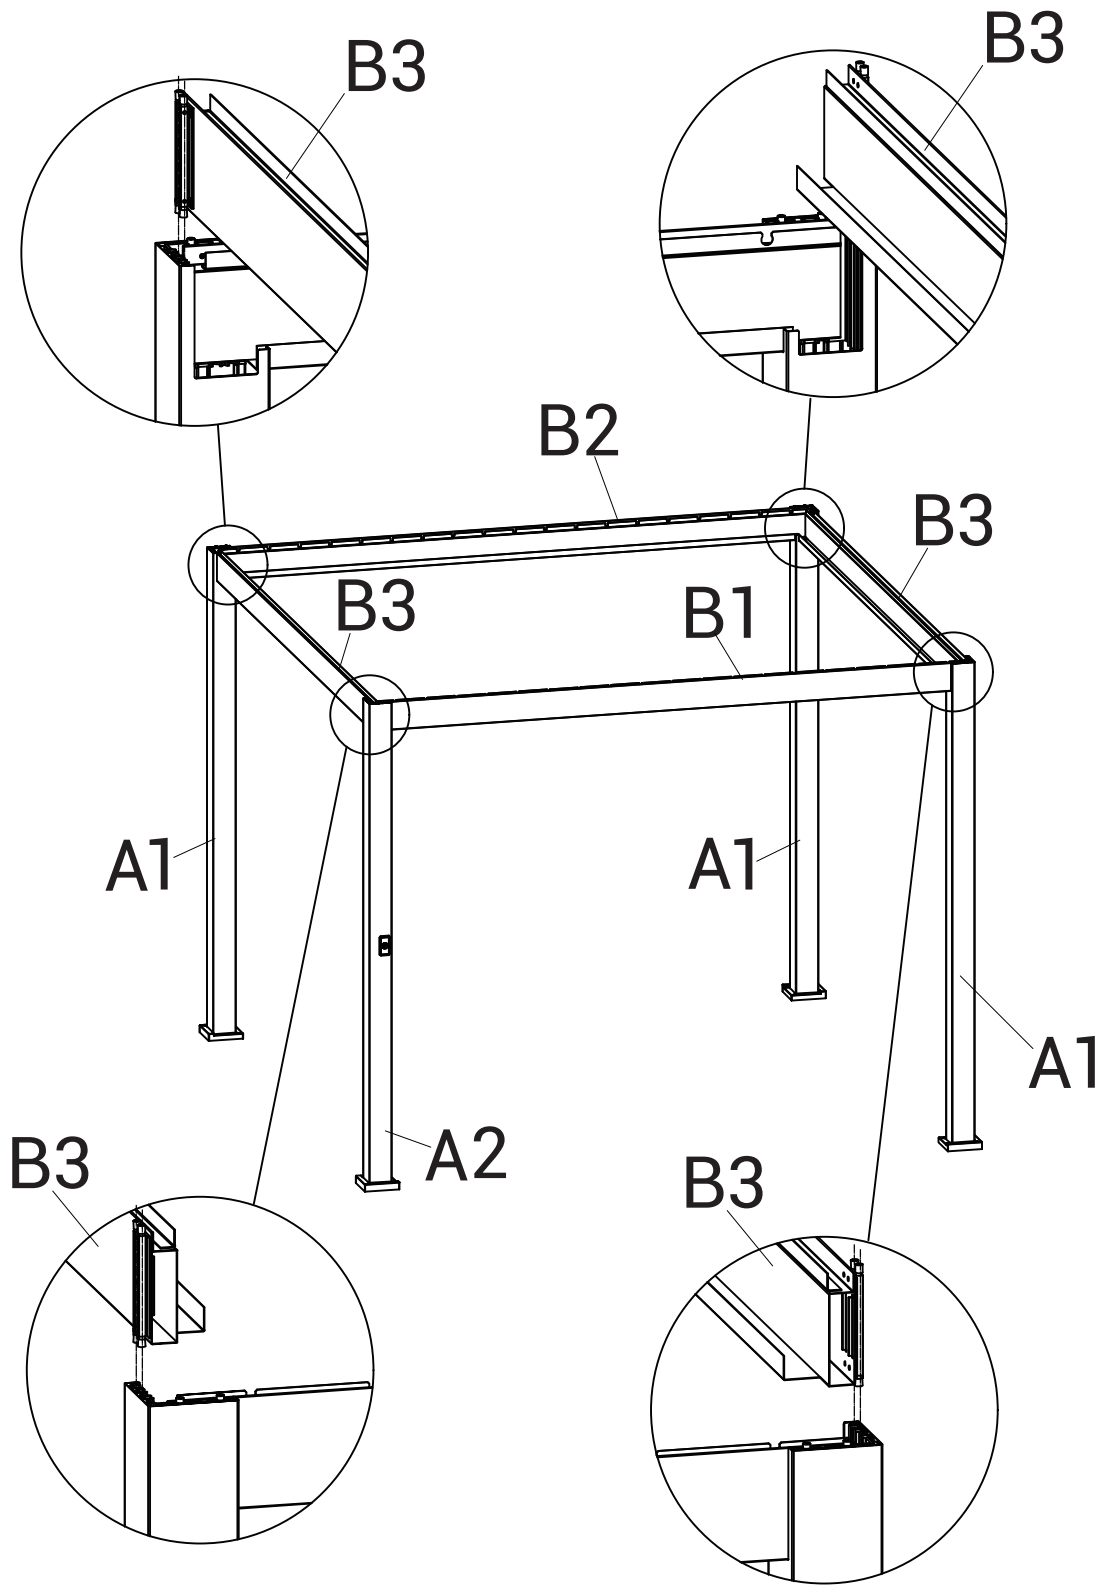

206776

Part List

Part Number	REF	Qty
A1		3
A2		1
B1		1
B2		1
B3		2
C		28
C1		1
D1		1
D2		1
F1		4
F2		4
G1		29
G2		29

Part List

Part Number	REF	Qty
H		4
K		1
P		58+5
AA 1		19
AA 2		1
CC 1		1
CC 2		1
EE		16
FF		2
GG		2
HH		2
JJ		1

	28*C		29*G1
	1*C1		29*G2

2-1

Importer: Maskun Kalustetalo oy
Maskuntie 224
Masku 21250 FI
www.masku.com
tuoteturvallisuus@masku.com
NORDIC PAVILJONKI 3X4M
SALEIKKÖKATOLLA,
KHAKI
206776
T6102181