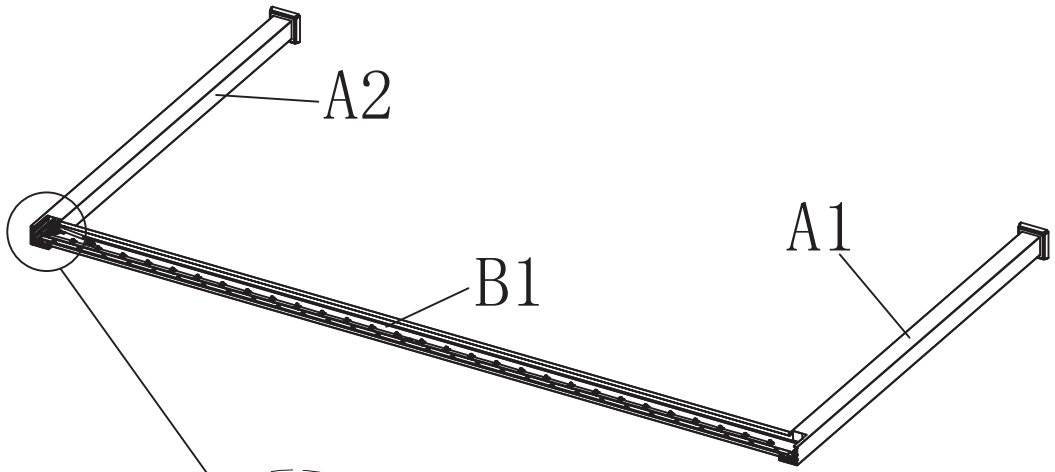

206776

Part List

Part Number	REF	Qty
A1		3
A2		1
B1		1
B2		1
B3		2
C		28
C1		1
D1		1
D2		1
F1		4
F2		4
G1		29
G2		29

Part List

Part Number	REF	Qty
H		4
K		1
P		58+5
AA 1		19
AA 2		1
CC 1		1
CC 2		1
EE		16
FF		2
GG		2
HH		2
JJ		1

	28*C		29*G1
	1*C1		29*G2

2-1

Importer: Maskun Kalustetalo oy
Maskuntie 224
Masku 21250 FI
www.masku.com
tuoteturvallisuus@masku.com
NORDIC PAVILJONKI 3X4M
SALEIKKÖKATOLLA,
KHAKI
206776
T6102181