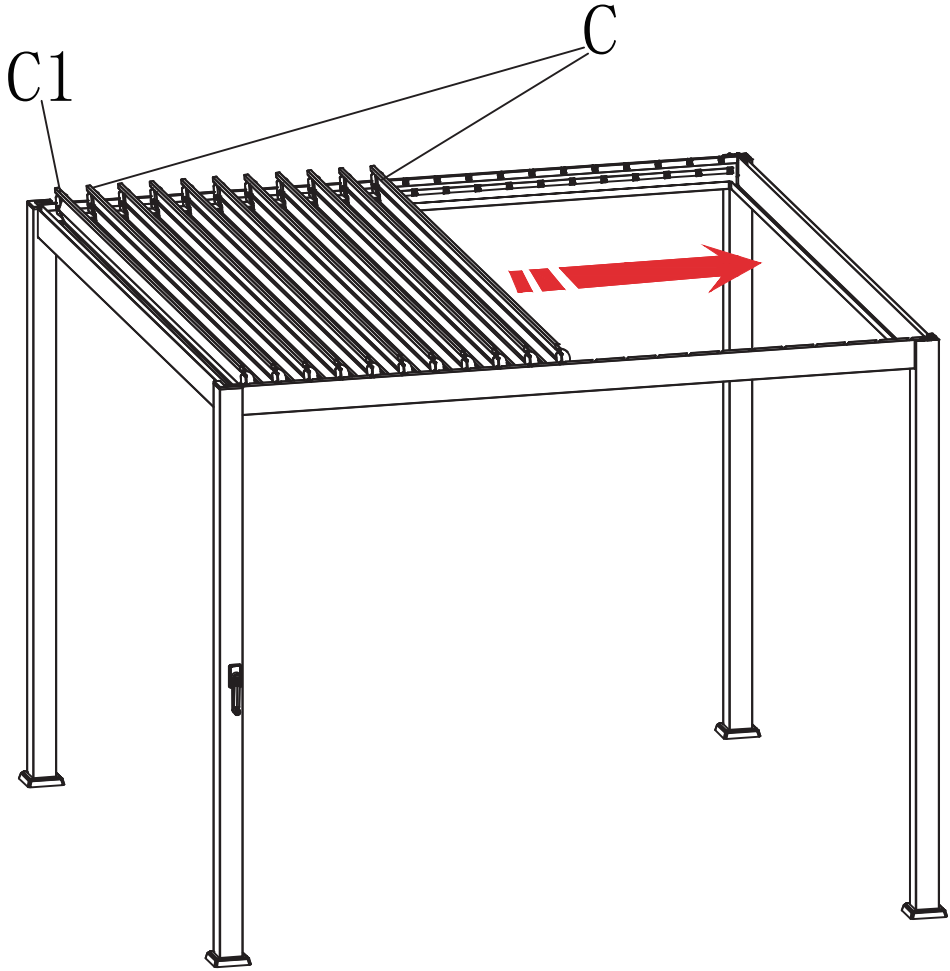

	28*C		29*G1
	1*C1		29*G2

2-1

Importer: Maskun Kalustetalo oy
Maskuntie 224
Masku 21250 FI
www.masku.com
tuoteturvallisuus@masku.com
NORDIC PAVILJONKI 3X4M
SALEIKKÖKATOLLA,
KHAKI
206776
T6102181