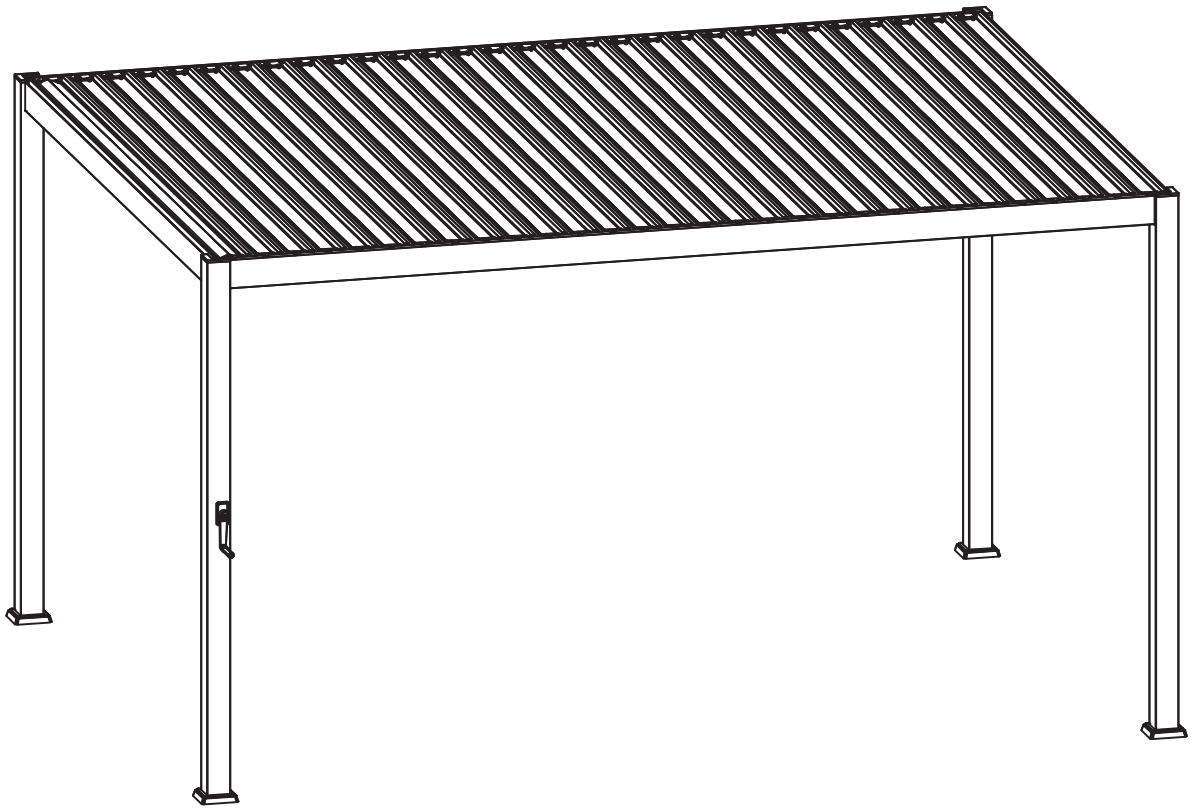

206776

Part List

Part Number	REF	Qty
A1		3
A2		1
B1		1
B2		1
B3		2
C		28
C1		1
D1		1
D2		1
F1		4
F2		4
G1		29
G2		29

Part List

Part Number	REF	Qty
H		4
K		1
P		58+5
AA 1		19
AA 2		1
CC 1		1
CC 2		1
EE		16
FF		2
GG		2
HH		2
JJ		1

	28*C		29*G1
	1*C1		29*G2

2-1

Importer: Maskun Kalustetalo oy
Maskuntie 224
Masku 21250 FI
www.masku.com
tuoteturvallisuus@masku.com
NORDIC PAVILJONKI 3X4M
SALEIKKÖKATOLLA,
KHAKI
206776
T6102181