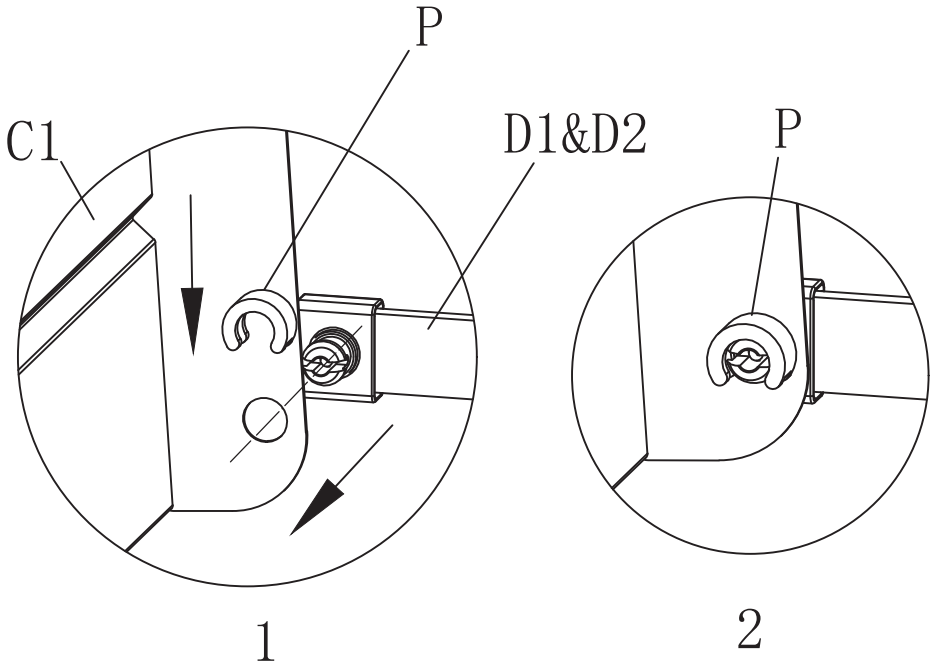

206776

Part List

Part Number	REF	Qty
A1		3
A2		1
B1		1
B2		1
B3		2
C		28
C1		1
D1		1
D2		1
F1		4
F2		4
G1		29
G2		29

Part List

Part Number	REF	Qty
H		4
K		1
P		58+5
AA 1		19
AA 2		1
CC 1		1
CC 2		1
EE		16
FF		2
GG		2
HH		2
JJ		1

	28*C		29*G1
	1*C1		29*G2

2-1

Importer: Maskun Kalustetalo oy
Maskuntie 224
Masku 21250 FI
www.masku.com
tuoteturvallisuus@masku.com
NORDIC PAVILJONKI 3X4M
SALEIKKÖKATOLLA,
KHAKI
206776
T6102181