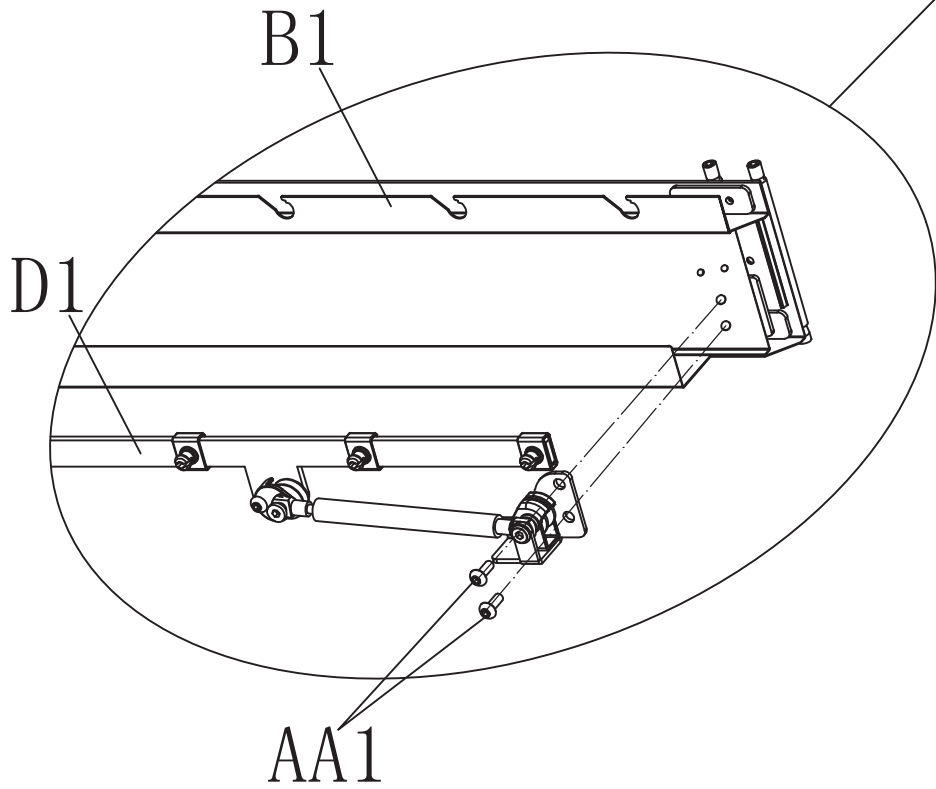

206776

Part List

Part Number	REF	Qty
A1		3
A2		1
B1		1
B2		1
B3		2
C		28
C1		1
D1		1
D2		1
F1		4
F2		4
G1		29
G2		29

Part List

Part Number	REF	Qty
H		4
K		1
P		58+5
AA 1		19
AA 2		1
CC 1		1
CC 2		1
EE		16
FF		2
GG		2
HH		2
JJ		1

	28*C		29*G1
	1*C1		29*G2

2-1

Importer: Maskun Kalustetalo oy
Maskuntie 224
Masku 21250 FI
www.masku.com
tuoteturvallisuus@masku.com
NORDIC PAVILJONKI 3X4M
SALEIKKÖKATOLLA,
KHAKI
206776
T6102181