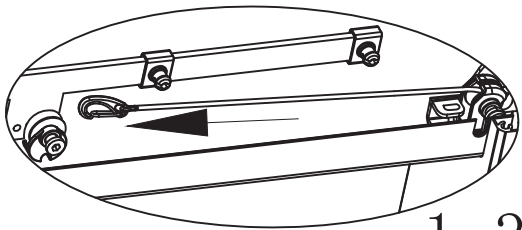

206776

Part List

Part Number	REF	Qty
A1		3
A2		1
B1		1
B2		1
B3		2
C		28
C1		1
D1		1
D2		1
F1		4
F2		4
G1		29
G2		29

Part List

Part Number	REF	Qty
H		4
K		1
P		58+5
AA 1		19
AA 2		1
CC 1		1
CC 2		1
EE		16
FF		2
GG		2
HH		2
JJ		1

	28*C		29*G1
	1*C1		29*G2

2-1

Importer: Maskun Kalustetalo oy
Maskuntie 224
Masku 21250 FI
www.masku.com
tuoteturvallisuus@masku.com
NORDIC PAVILJONKI 3X4M
SALEIKKÖKATOLLA,
KHAKI
206776
T6102181