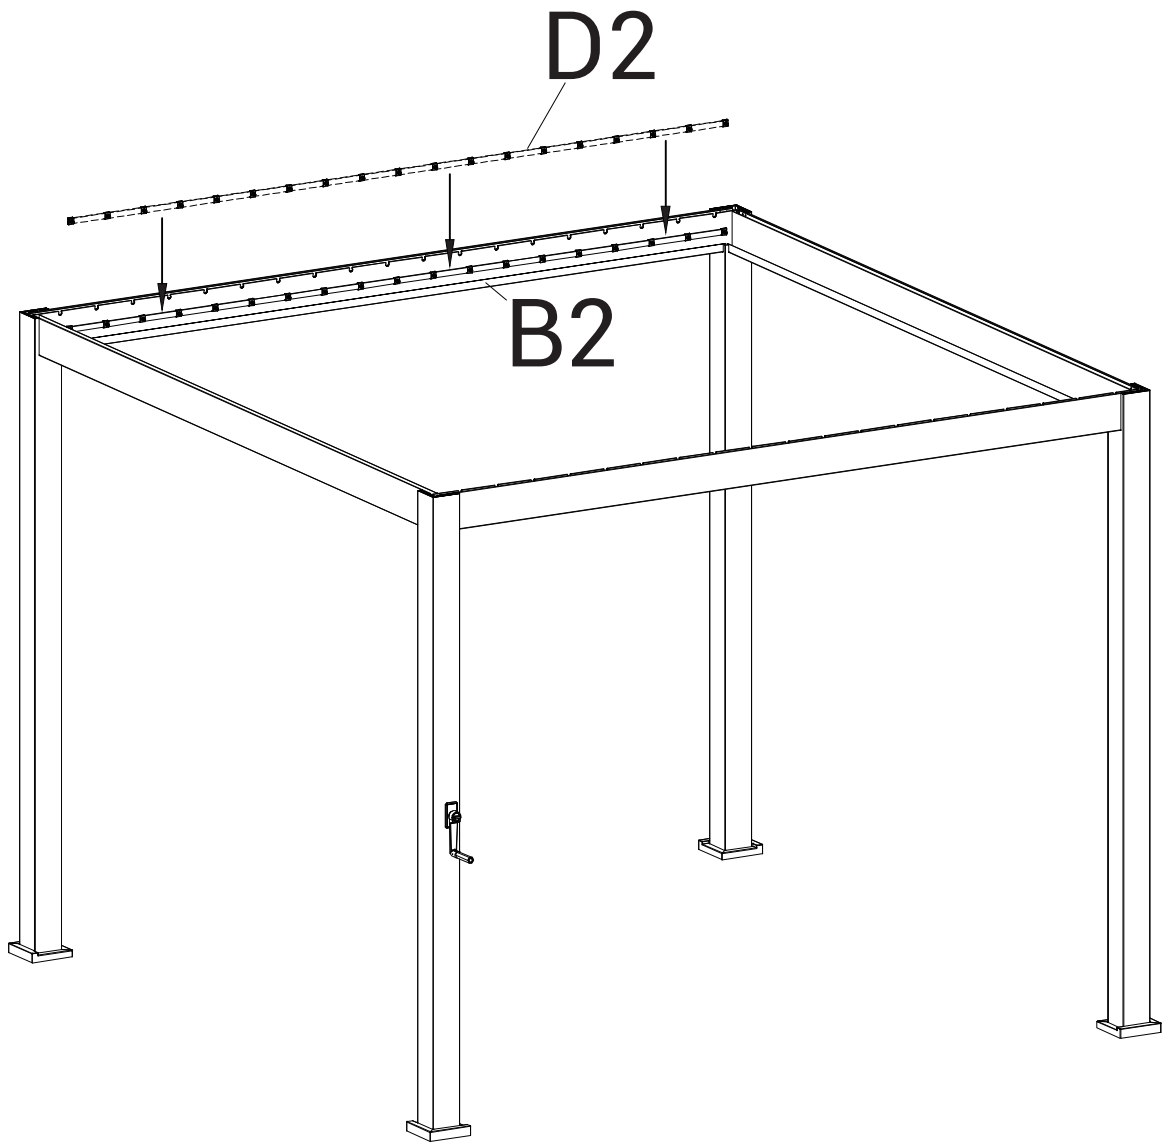

	28*C		29*G1
	1*C1		29*G2

2-1

Importer: Maskun Kalustetalo oy
Maskuntie 224
Masku 21250 FI
www.masku.com
tuoteturvallisuus@masku.com
NORDIC PAVILJONKI 3X4M
SALEIKKÖKATOLLA,
KHAKI
206776
T6102181