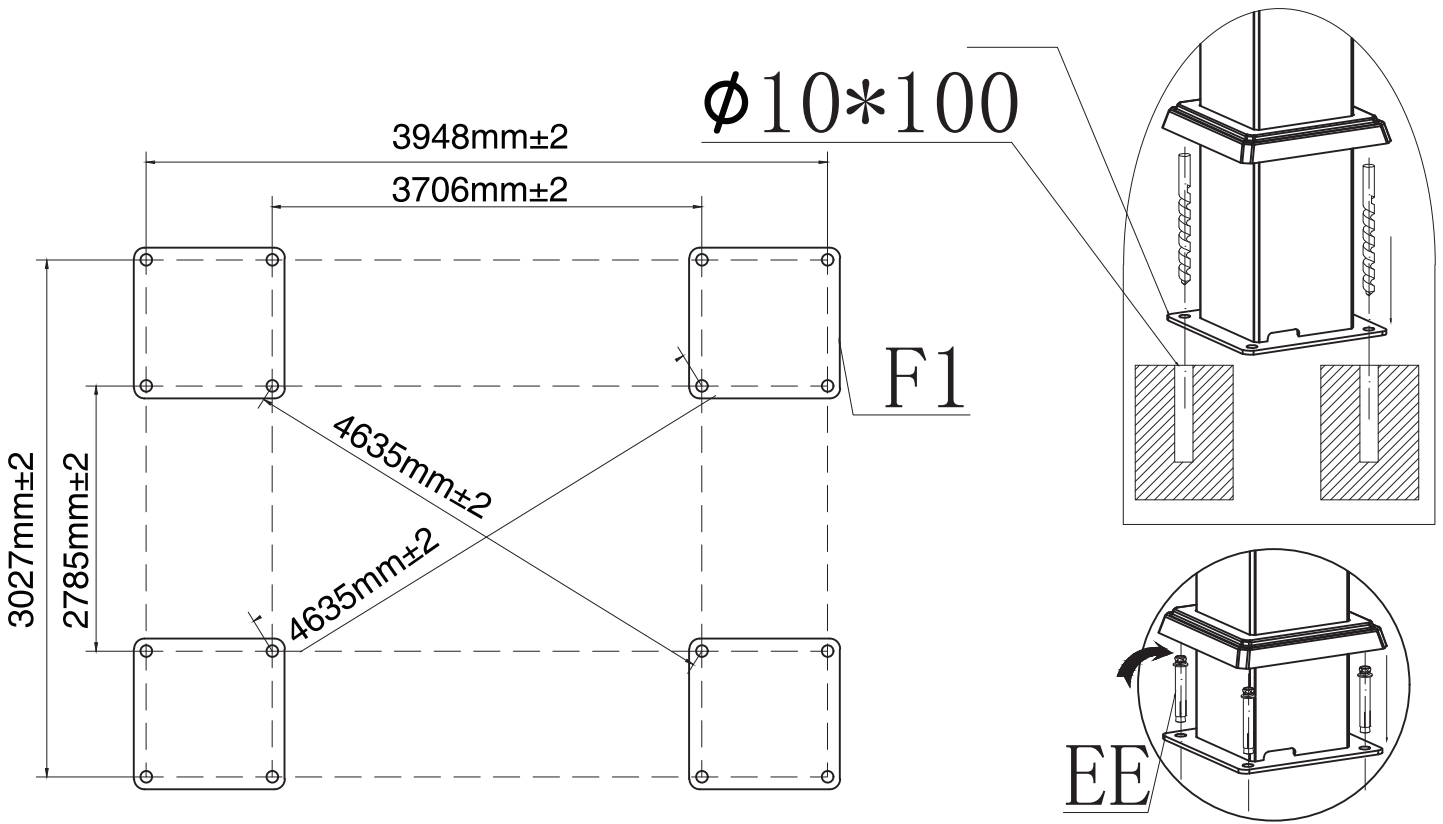

206776

Part List

Part Number	REF	Qty
A1		3
A2		1
B1		1
B2		1
B3		2
C		28
C1		1
D1		1
D2		1
F1		4
F2		4
G1		29
G2		29

Part List

Part Number	REF	Qty
H		4
K		1
P		58+5
AA 1		19
AA 2		1
CC 1		1
CC 2		1
EE		16
FF		2
GG		2
HH		2
JJ		1

	28*C		29*G1
	1*C1		29*G2

2-1

Importer: Maskun Kalustetalo oy
Maskuntie 224
Masku 21250 FI
www.masku.com
tuoteturvallisuus@masku.com
NORDIC PAVILJONKI 3X4M
SALEIKKÖKATOLLA,
KHAKI
206776
T6102181