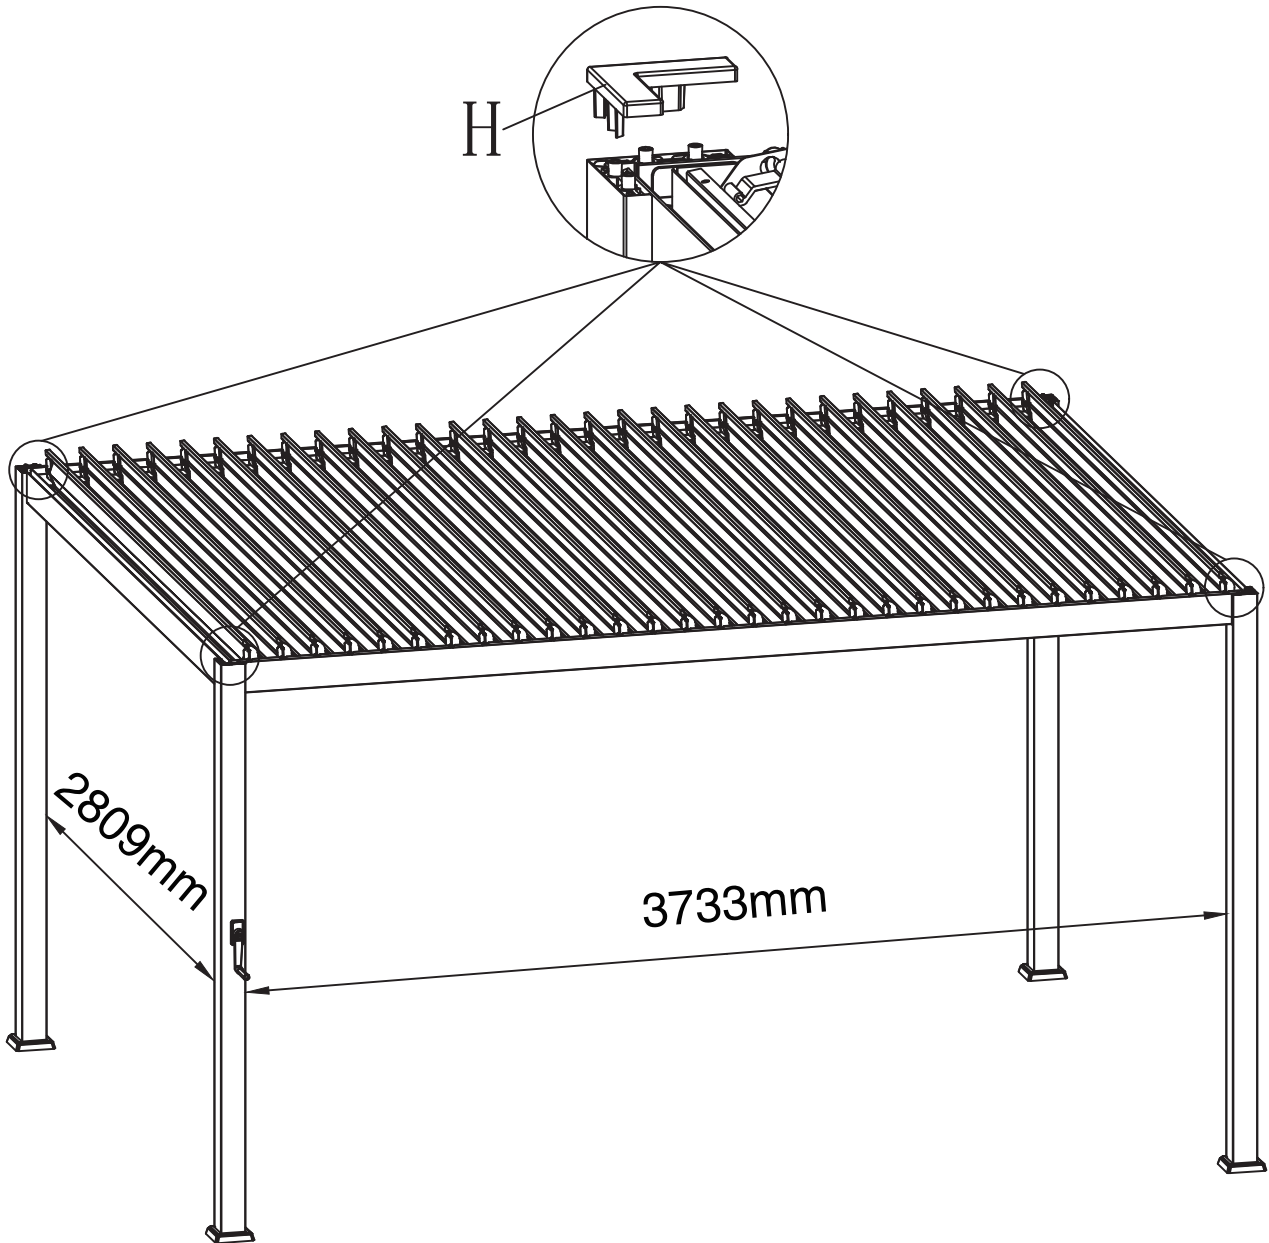

	28*C		29*G1
	1*C1		29*G2

2-1

Importer: Maskun Kalustetalo oy
Maskuntie 224
Masku 21250 FI
www.masku.com
tuoteturvallisuus@masku.com
NORDIC PAVILJONKI 3X4M
SALEIKKÖKATOLLA,
KHAKI
206776
T6102181