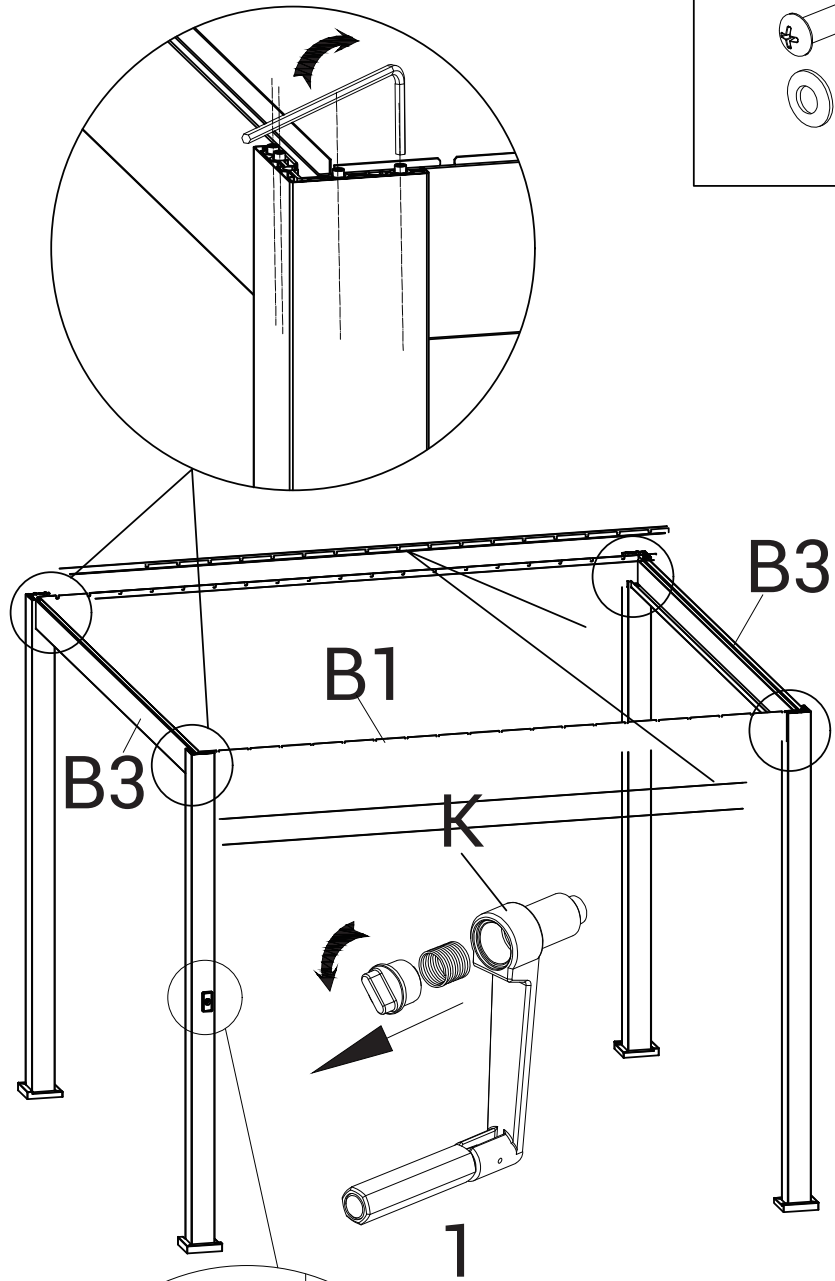

206776

Part List

Part Number	REF	Qty
A1		3
A2		1
B1		1
B2		1
B3		2
C		28
C1		1
D1		1
D2		1
F1		4
F2		4
G1		29
G2		29

Part List

Part Number	REF	Qty
H		4
K		1
P		58+5
AA 1		19
AA 2		1
CC 1		1
CC 2		1
EE		16
FF		2
GG		2
HH		2
JJ		1

	28*C		29*G1
	1*C1		29*G2

2-1

Importer: Maskun Kalustetalo oy
Maskuntie 224
Masku 21250 FI
www.masku.com
tuoteturvallisuus@masku.com
NORDIC PAVILJONKI 3X4M
SALEIKKÖKATOLLA,
KHAKI
206776
T6102181