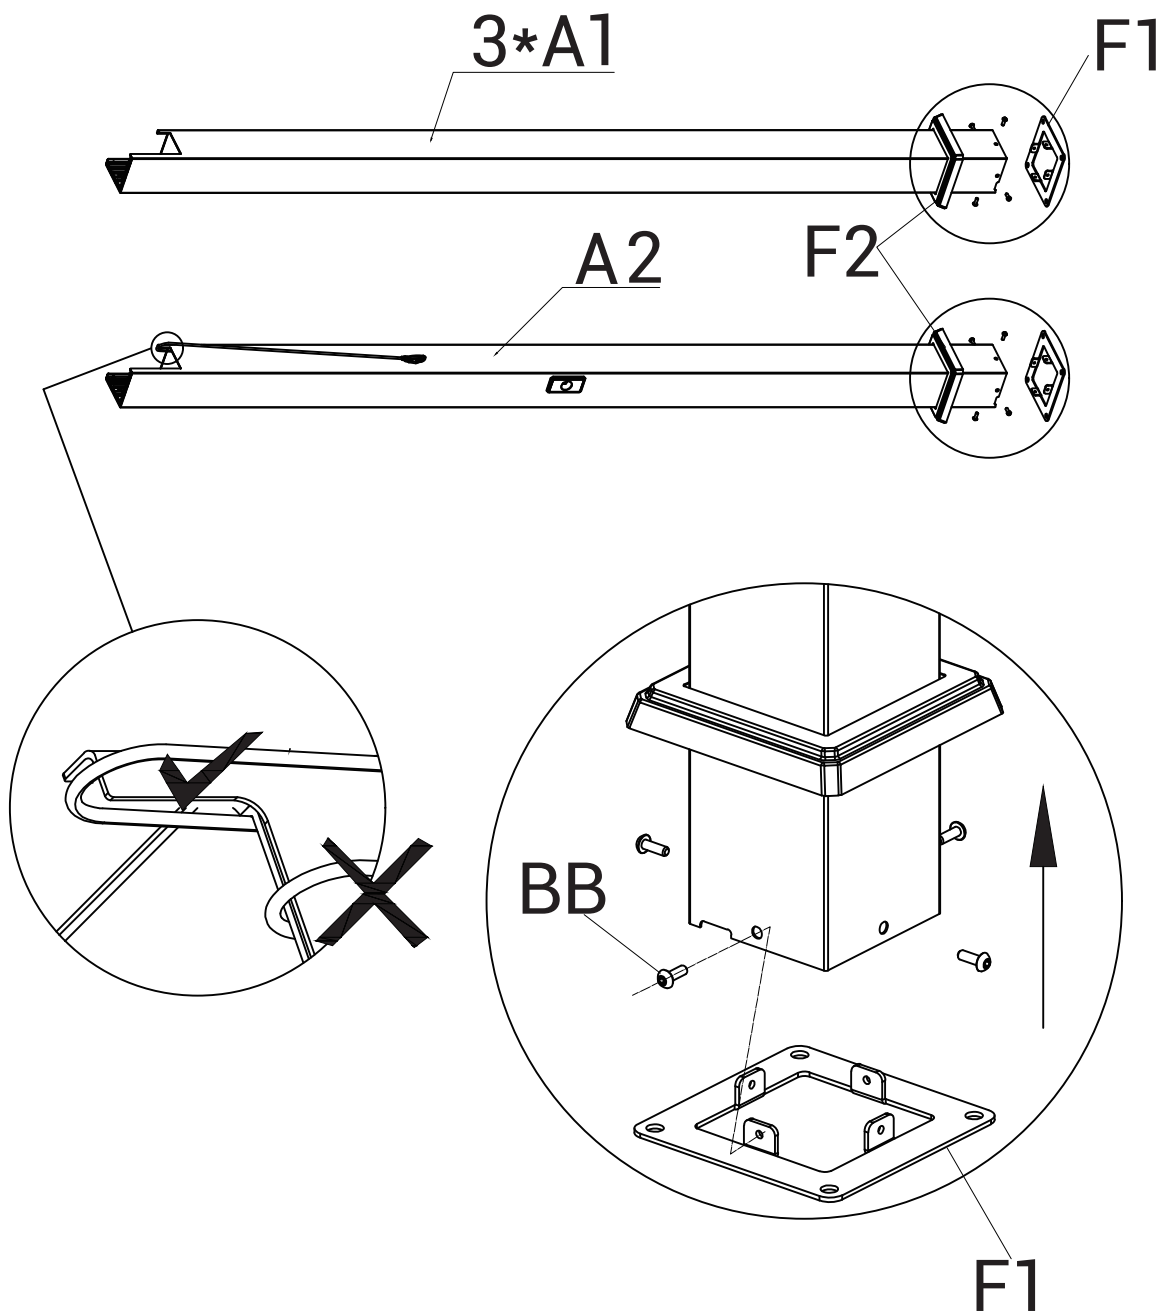

206776

Part List

Part Number	REF	Qty
A1		3
A2		1
B1		1
B2		1
B3		2
C		28
C1		1
D1		1
D2		1
F1		4
F2		4
G1		29
G2		29

Part List

Part Number	REF	Qty
H		4
K		1
P		58+5
AA 1		19
AA 2		1
CC 1		1
CC 2		1
EE		16
FF		2
GG		2
HH		2
JJ		1

	28*C		29*G1
	1*C1		29*G2

2-1

Importer: Maskun Kalustetalo oy
Maskuntie 224
Masku 21250 FI
www.masku.com
tuoteturvallisuus@masku.com
NORDIC PAVILJONKI 3X4M
SALEIKKÖKATOLLA,
KHAKI
206776
T6102181