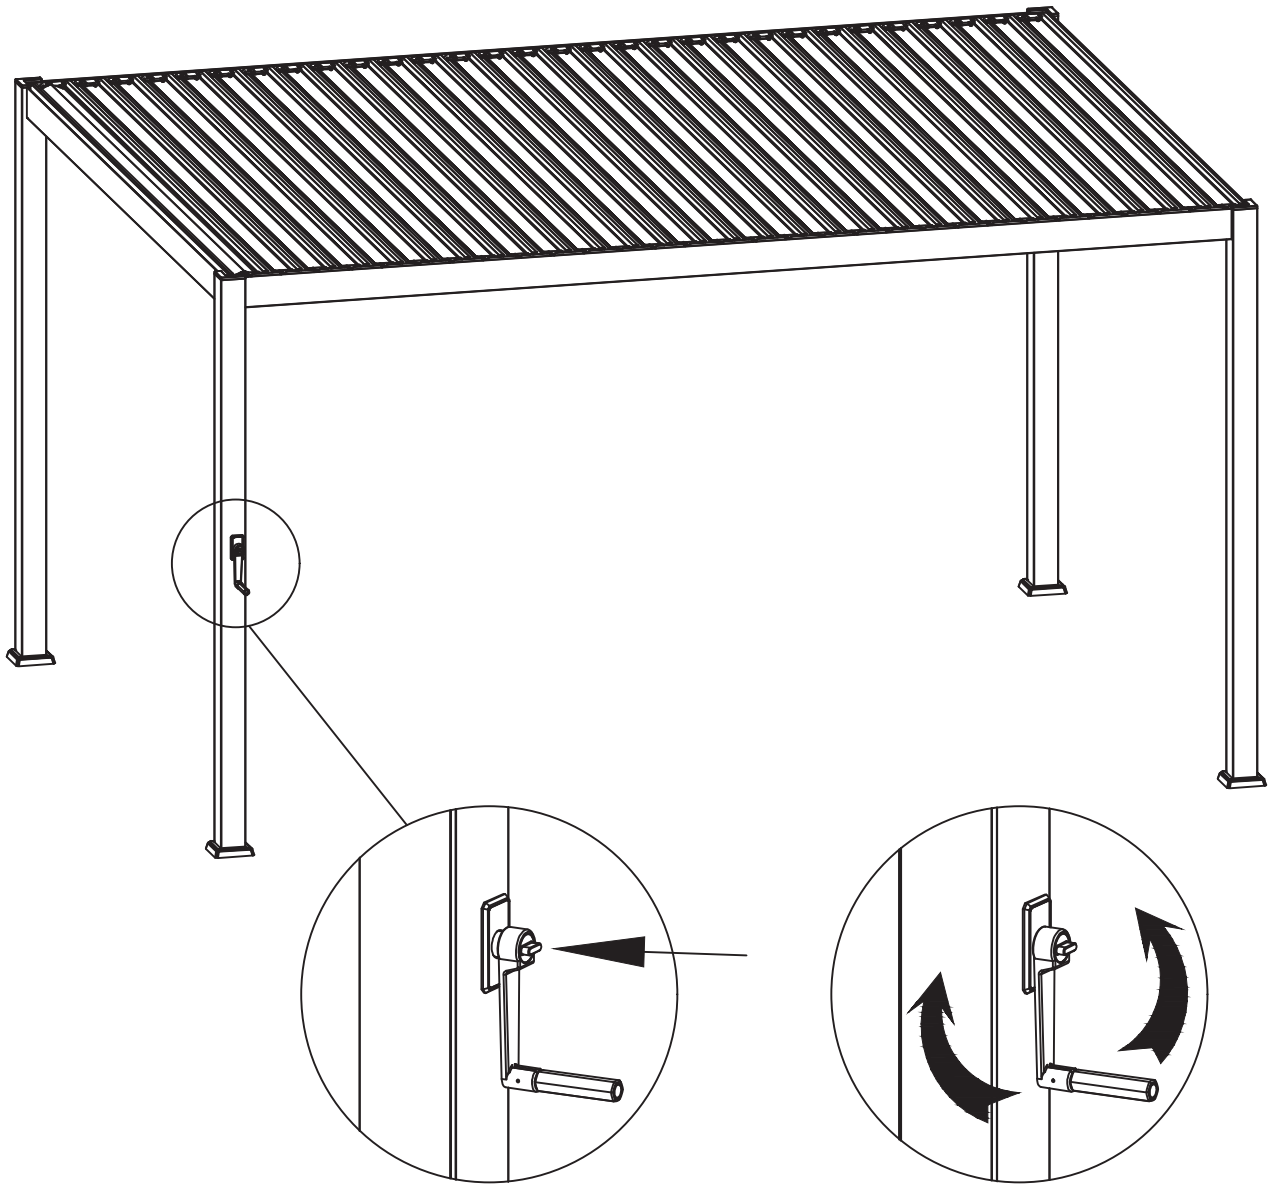

	28*C		29*G1
	1*C1		29*G2

2-1

Importer: Maskun Kalustetalo oy
Maskuntie 224
Masku 21250 FI
www.masku.com
tuoteturvallisuus@masku.com
NORDIC PAVILJONKI 3X4M
SALEIKKÖKATOLLA,
KHAKI
206776
T6102181