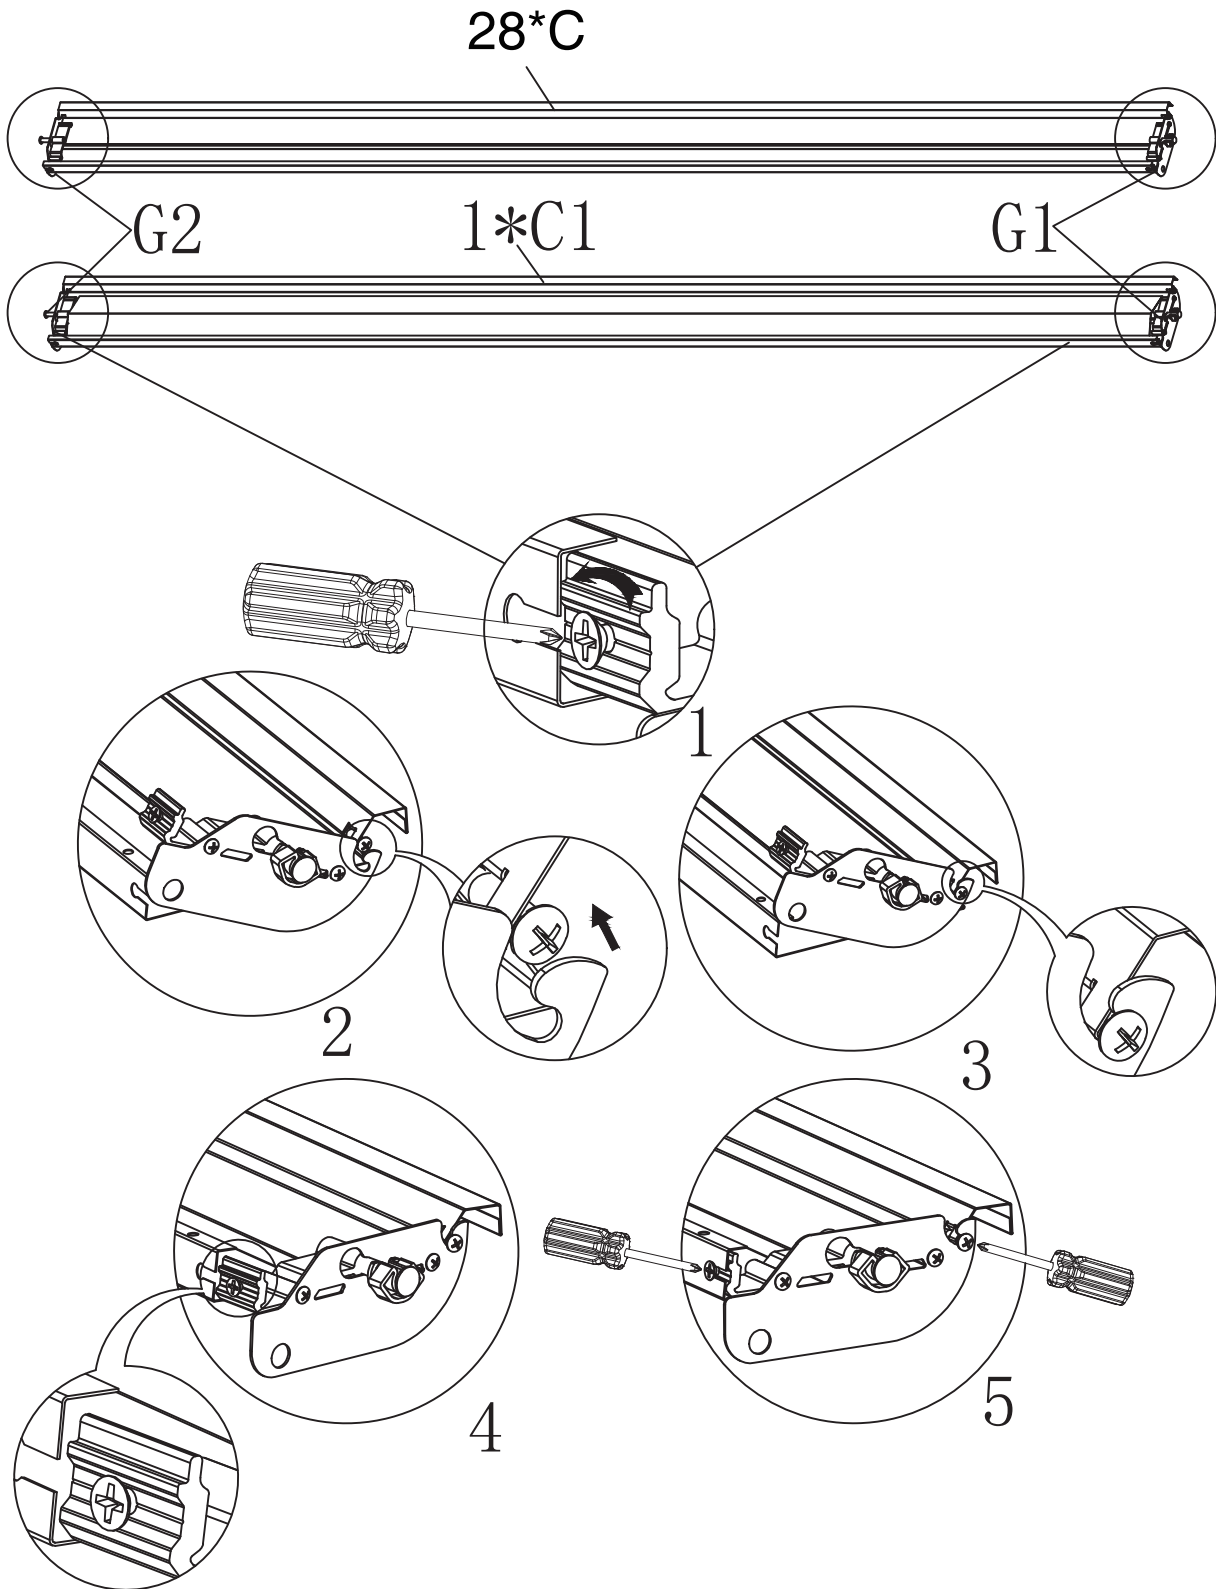

206776

Part List

Part Number	REF	Qty
A1		3
A2		1
B1		1
B2		1
B3		2
C		28
C1		1
D1		1
D2		1
F1		4
F2		4
G1		29
G2		29

Part List

Part Number	REF	Qty
H		4
K		1
P		58+5
AA 1		19
AA 2		1
CC 1		1
CC 2		1
EE		16
FF		2
GG		2
HH		2
JJ		1

	28*C		29*G1
	1*C1		29*G2

2-1

Importer: Maskun Kalustetalo oy
Maskuntie 224
Masku 21250 FI
www.masku.com
tuoteturvallisuus@masku.com
NORDIC PAVILJONKI 3X4M
SALEIKKÖKATOLLA,
KHAKI
206776
T6102181