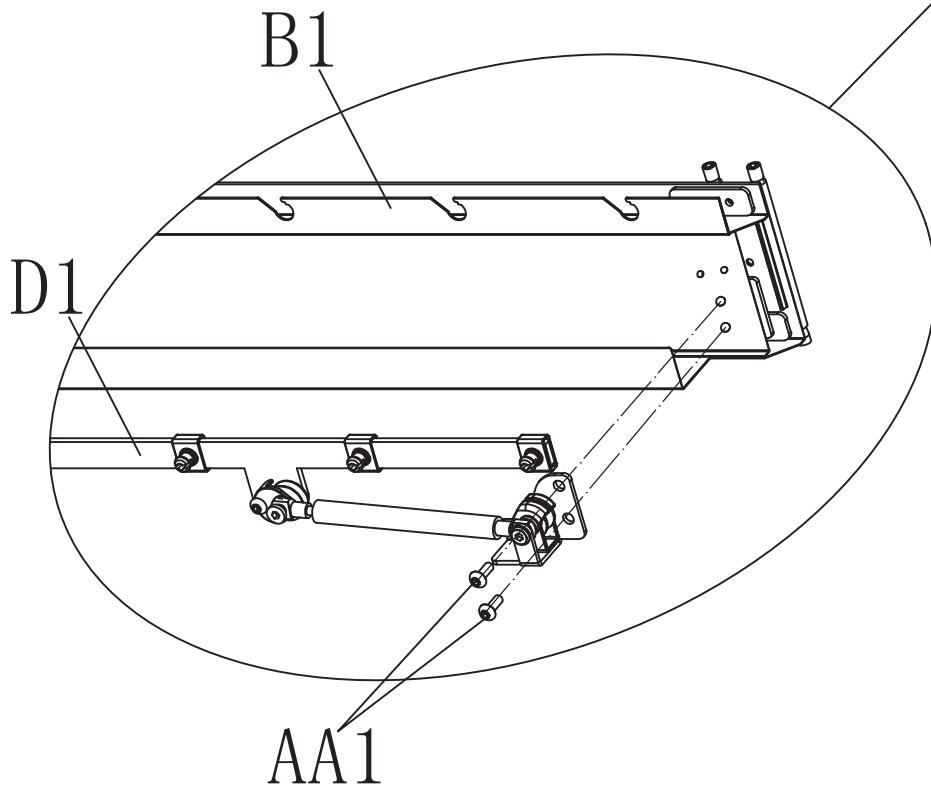

# Part List

Part Number	REF	Qty
A1		3
A2		1
B1		1
B2		1
B3		2
C		21
C1		1
D1		1
D2		1
F1		4
F2		4
G1		22
G2		22

# Part List

Part Number	REF	Qty
H		4
K		1
P		44+5
AA 1		19
AA 2		1
CC 1		1
CC 2		1
EE		16
FF		2
GG		2
HH		2
JJ		1

	21*C		22*G1
	1*C1		22*G2

Importer:

Maskun Kalustetalo oy  
Maskuntie 224  
Masku 21250 FI  
[www.masku.com](http://www.masku.com)  
[tuoteturvallisuus@masku.com](mailto:tuoteturvallisuus@masku.com)  
NORDIC PAVILJONKI 3X3M  
SALEIKKOKATOLLA,  
KHAKI  
206775  
T6102181