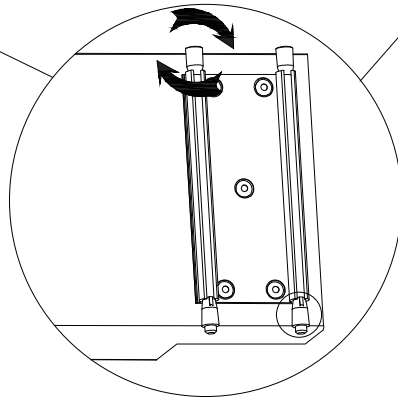

# Part List

Part Number	REF	Qty
A1		3
A2		1
B1		1
B2		1
B3		2
C		21
C1		1
D1		1
D2		1
F1		4
F2		4
G1		22
G2		22

# Part List

Part Number	REF	Qty
H		4
K		1
P		44+5
AA 1		19
AA 2		1
CC 1		1
CC 2		1
EE		16
FF		2
GG		2
HH		2
JJ		1

	21*C		22*G1
	1*C1		22*G2

Importer:

Maskun Kalustetalo oy  
Maskuntie 224  
Masku 21250 FI  
[www.masku.com](http://www.masku.com)  
[tuoteturvallisuus@masku.com](mailto:tuoteturvallisuus@masku.com)  
NORDIC PAVILJONKI 3X3M  
SALEIKKOKATOLLA,  
KHAKI  
206775  
T6102181