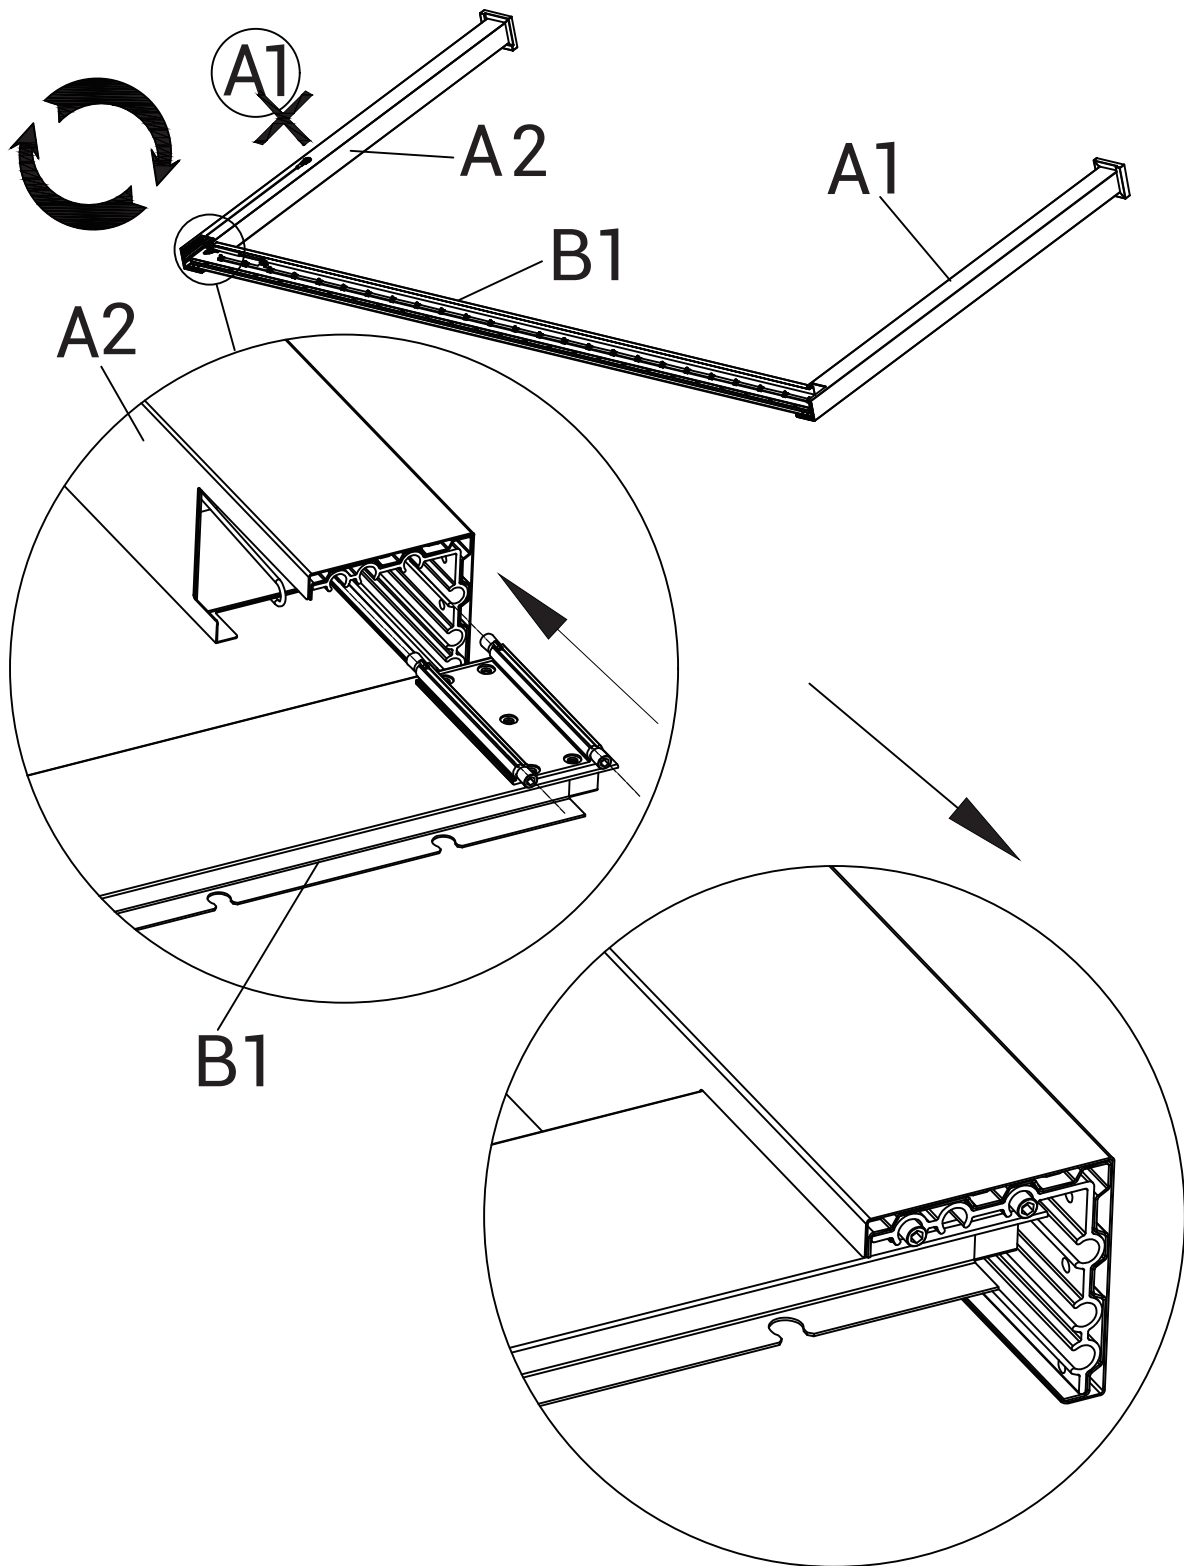

# Part List

Part Number	REF	Qty
A1		3
A2		1
B1		1
B2		1
B3		2
C		21
C1		1
D1		1
D2		1
F1		4
F2		4
G1		22
G2		22

# Part List

Part Number	REF	Qty
H		4
K		1
P		44+5
AA 1		19
AA 2		1
CC 1		1
CC 2		1
EE		16
FF		2
GG		2
HH		2
JJ		1

	21*C		22*G1
	1*C1		22*G2

Importer:

Maskun Kalustetalo oy  
Maskuntie 224  
Masku 21250 FI  
[www.masku.com](http://www.masku.com)  
[tuoteturvallisuus@masku.com](mailto:tuoteturvallisuus@masku.com)  
NORDIC PAVILJONKI 3X3M  
SALEIKKOKATOLLA,  
KHAKI  
206775  
T6102181