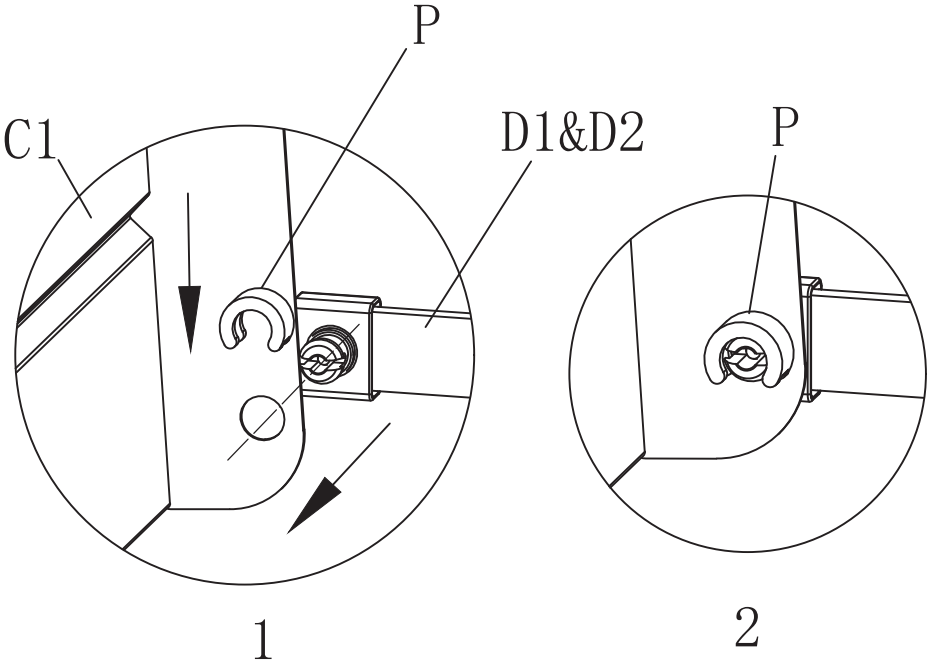

# Part List

Part Number	REF	Qty
A1		3
A2		1
B1		1
B2		1
B3		2
C		21
C1		1
D1		1
D2		1
F1		4
F2		4
G1		22
G2		22

# Part List

Part Number	REF	Qty
H		4
K		1
P		44+5
AA 1		19
AA 2		1
CC 1		1
CC 2		1
EE		16
FF		2
GG		2
HH		2
JJ		1

	21*C		22*G1
	1*C1		22*G2

Importer:

Maskun Kalustetalo oy  
Maskuntie 224  
Masku 21250 FI  
[www.masku.com](http://www.masku.com)  
[tuoteturvallisuus@masku.com](mailto:tuoteturvallisuus@masku.com)  
NORDIC PAVILJONKI 3X3M  
SALEIKKOKATOLLA,  
KHAKI  
206775  
T6102181