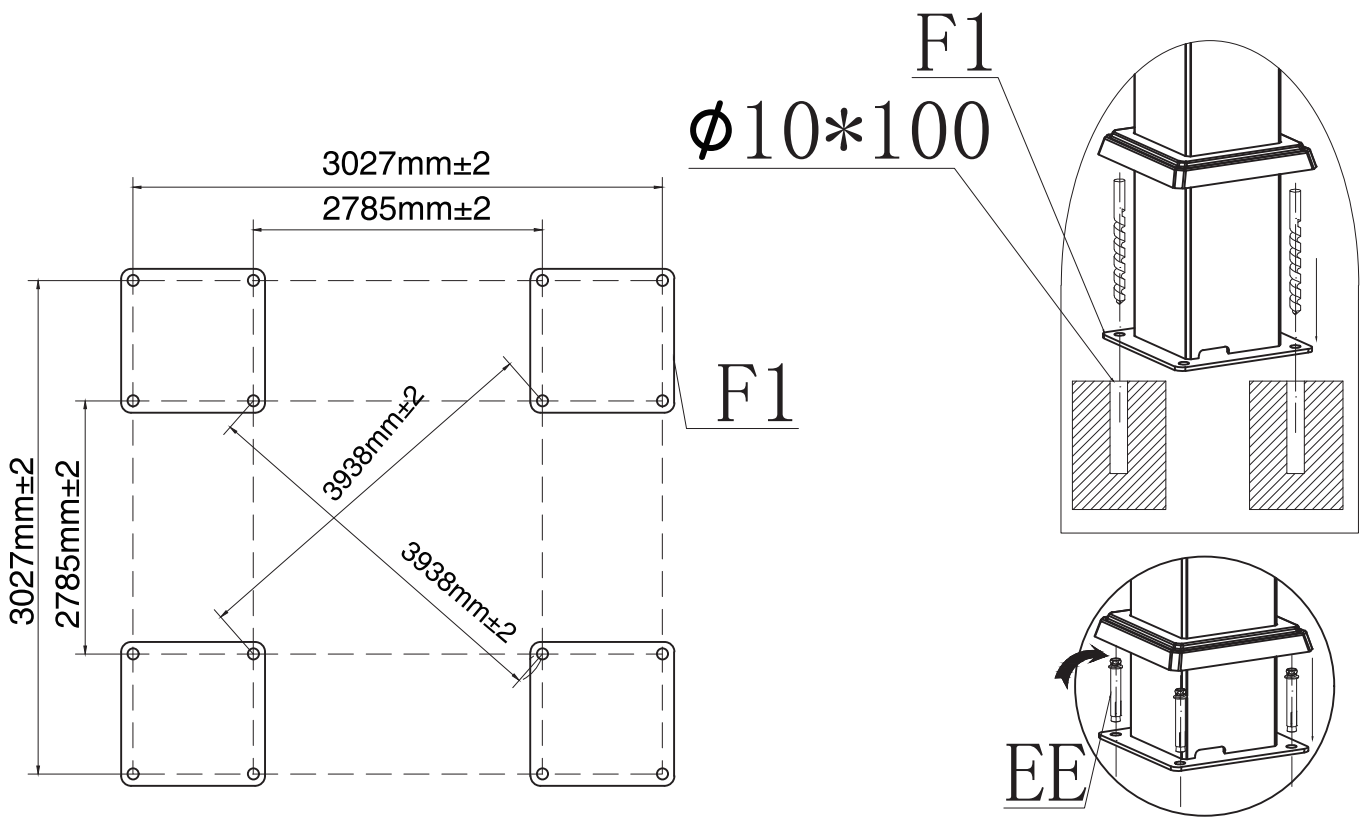

# Part List

Part Number	REF	Qty
A1		3
A2		1
B1		1
B2		1
B3		2
C		21
C1		1
D1		1
D2		1
F1		4
F2		4
G1		22
G2		22

# Part List

Part Number	REF	Qty
H		4
K		1
P		44+5
AA 1		19
AA 2		1
CC 1		1
CC 2		1
EE		16
FF		2
GG		2
HH		2
JJ		1

	21*C		22*G1
	1*C1		22*G2

Importer:

Maskun Kalustetalo oy  
Maskuntie 224  
Masku 21250 FI  
[www.masku.com](http://www.masku.com)  
[tuoteturvallisuus@masku.com](mailto:tuoteturvallisuus@masku.com)  
NORDIC PAVILJONKI 3X3M  
SALEIKKOKATOLLA,  
KHAKI  
206775  
T6102181