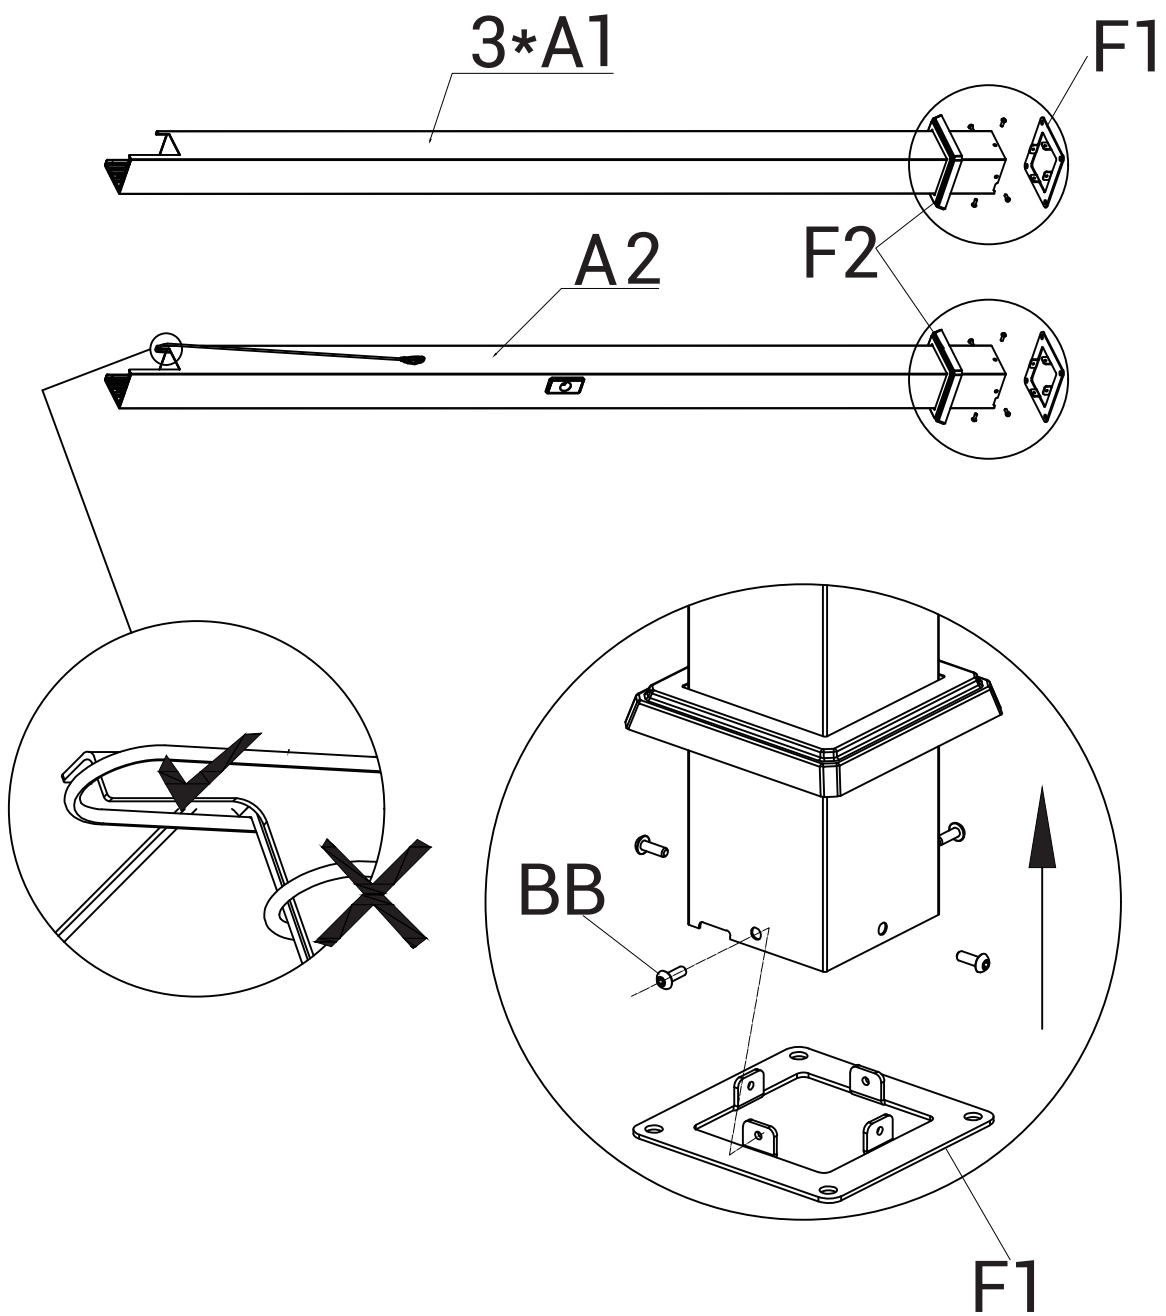

# Part List

Part Number	REF	Qty
A1		3
A2		1
B1		1
B2		1
B3		2
C		21
C1		1
D1		1
D2		1
F1		4
F2		4
G1		22
G2		22

# Part List

Part Number	REF	Qty
H		4
K		1
P		44+5
AA 1		19
AA 2		1
CC 1		1
CC 2		1
EE		16
FF		2
GG		2
HH		2
JJ		1

	21*C		22*G1
	1*C1		22*G2

Importer:

Maskun Kalustetalo oy  
Maskuntie 224  
Masku 21250 FI  
[www.masku.com](http://www.masku.com)  
[tuoteturvallisuus@masku.com](mailto:tuoteturvallisuus@masku.com)  
NORDIC PAVILJONKI 3X3M  
SALEIKKOKATOLLA,  
KHAKI  
206775  
T6102181