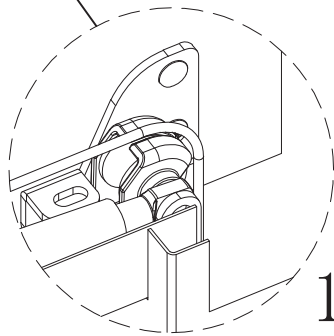

# Part List

Part Number	REF	Qty
A1		3
A2		1
B1		1
B2		1
B3		2
C		21
C1		1
D1		1
D2		1
F1		4
F2		4
G1		22
G2		22

# Part List

Part Number	REF	Qty
H		4
K		1
P		44+5
AA 1		19
AA 2		1
CC 1		1
CC 2		1
EE		16
FF		2
GG		2
HH		2
JJ		1

	21*C		22*G1
	1*C1		22*G2

Importer:

Maskun Kalustetalo oy  
Maskuntie 224  
Masku 21250 FI  
[www.masku.com](http://www.masku.com)  
[tuoteturvallisuus@masku.com](mailto:tuoteturvallisuus@masku.com)  
NORDIC PAVILJONKI 3X3M  
SALEIKKOKATOLLA,  
KHAKI  
206775  
T6102181