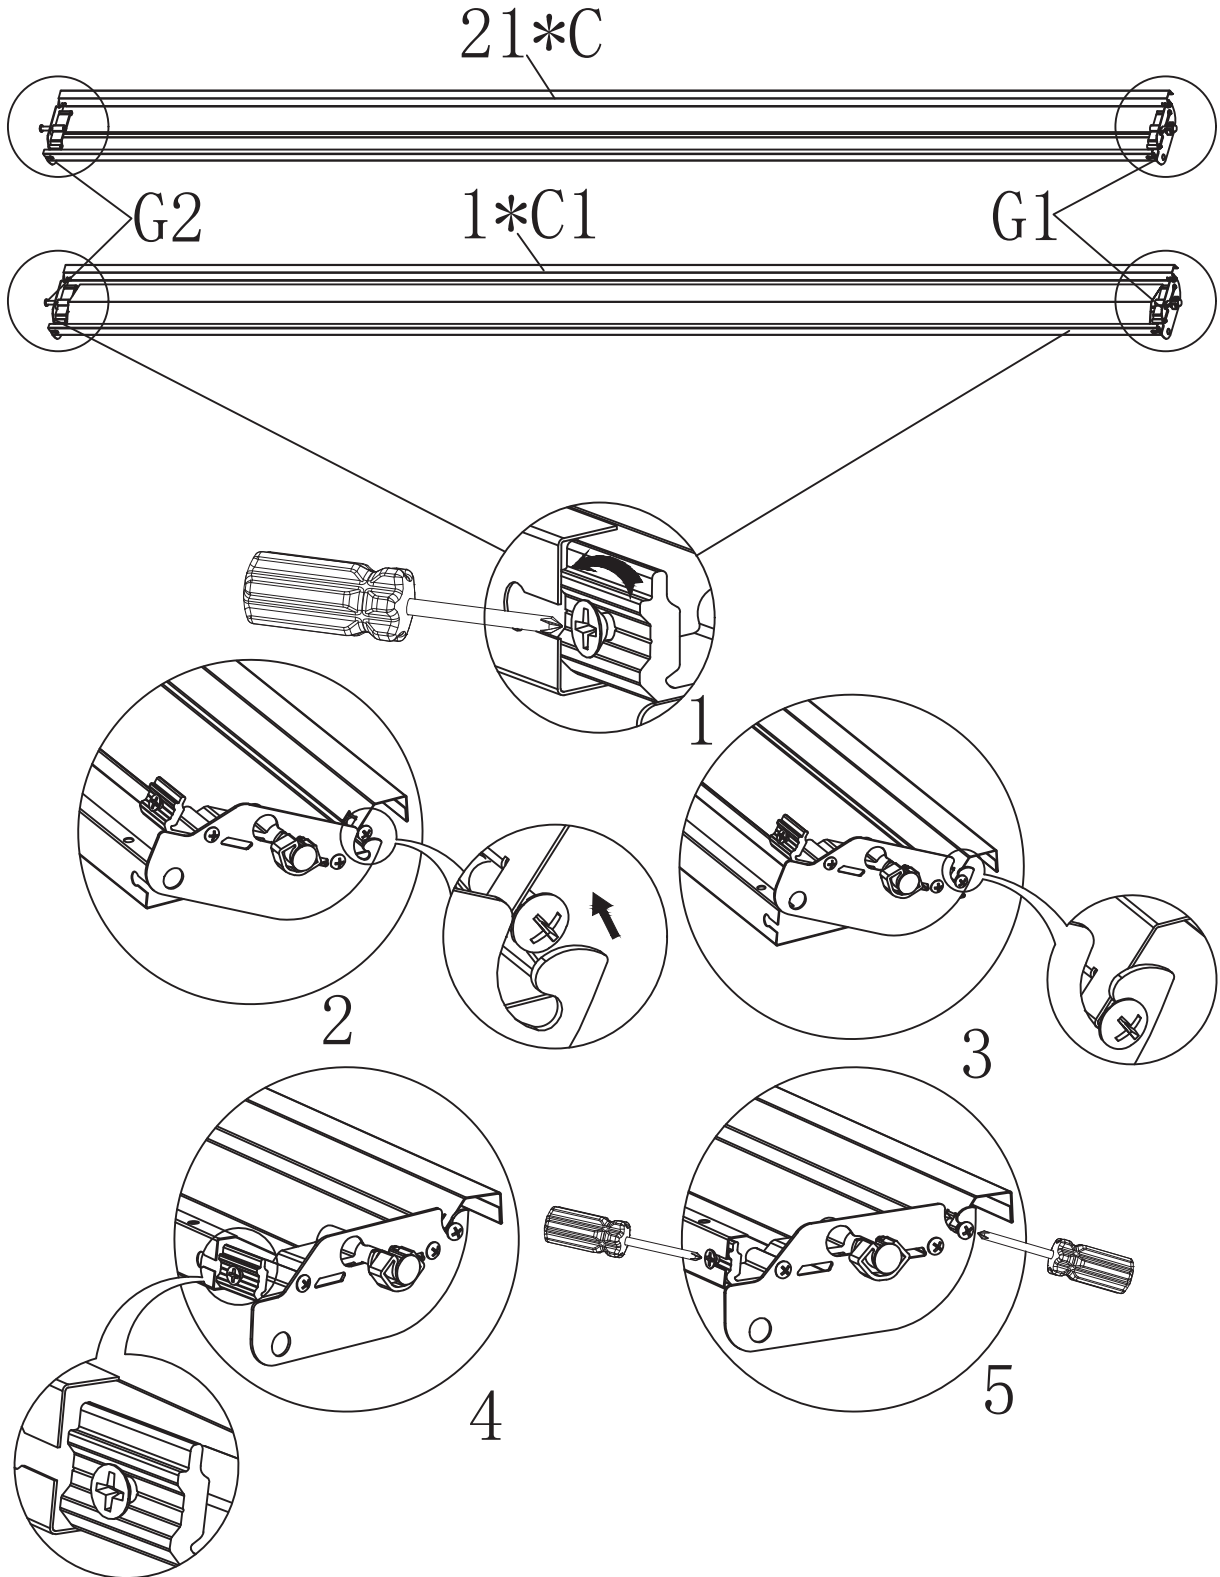

# Part List

Part Number	REF	Qty
A1		3
A2		1
B1		1
B2		1
B3		2
C		21
C1		1
D1		1
D2		1
F1		4
F2		4
G1		22
G2		22

# Part List

Part Number	REF	Qty
H		4
K		1
P		44+5
AA 1		19
AA 2		1
CC 1		1
CC 2		1
EE		16
FF		2
GG		2
HH		2
JJ		1

	21*C		22*G1
	1*C1		22*G2

Importer:

Maskun Kalustetalo oy  
Maskuntie 224  
Masku 21250 FI  
[www.masku.com](http://www.masku.com)  
[tuoteturvallisuus@masku.com](mailto:tuoteturvallisuus@masku.com)  
NORDIC PAVILJONKI 3X3M  
SALEIKKOKATOLLA,  
KHAKI  
206775  
T6102181