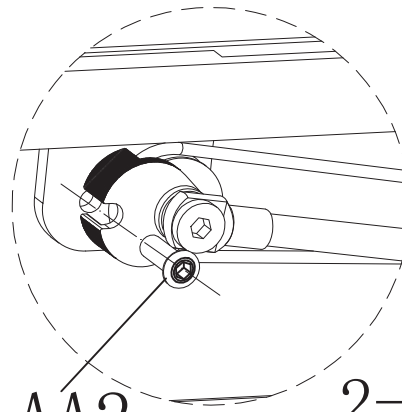

# Part List

Part Number	REF	Qty
A1		3
A2		1
B1		1
B2		1
B3		2
C		21
C1		1
D1		1
D2		1
F1		4
F2		4
G1		22
G2		22

# Part List

Part Number	REF	Qty
H		4
K		1
P		44+5
AA 1		19
AA 2		1
CC 1		1
CC 2		1
EE		16
FF		2
GG		2
HH		2
JJ		1

	21*C		22*G1
	1*C1		22*G2

Importer:

Maskun Kalustetalo oy  
Maskuntie 224  
Masku 21250 FI  
[www.masku.com](http://www.masku.com)  
[tuoteturvallisuus@masku.com](mailto:tuoteturvallisuus@masku.com)  
NORDIC PAVILJONKI 3X3M  
SALEIKKOKATOLLA,  
KHAKI  
206775  
T6102181