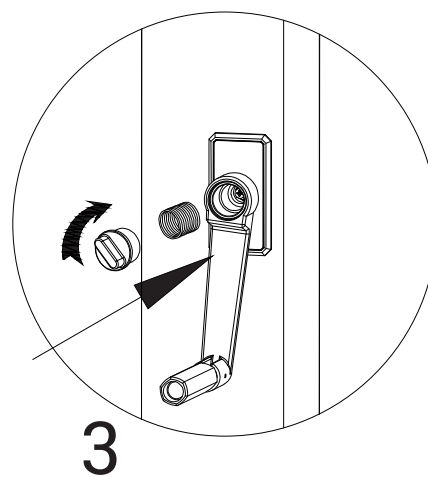

# Part List

Part Number	REF	Qty
A1		3
A2		1
B1		1
B2		1
B3		2
C		21
C1		1
D1		1
D2		1
F1		4
F2		4
G1		22
G2		22

# Part List

Part Number	REF	Qty
H		4
K		1
P		44+5
AA 1		19
AA 2		1
CC 1		1
CC 2		1
EE		16
FF		2
GG		2
HH		2
JJ		1

	21*C		22*G1
	1*C1		22*G2

Importer:

Maskun Kalustetalo oy  
Maskuntie 224  
Masku 21250 FI  
[www.masku.com](http://www.masku.com)  
[tuoteturvallisuus@masku.com](mailto:tuoteturvallisuus@masku.com)  
NORDIC PAVILJONKI 3X3M  
SALEIKKOKATOLLA,  
KHAKI  
206775  
T6102181