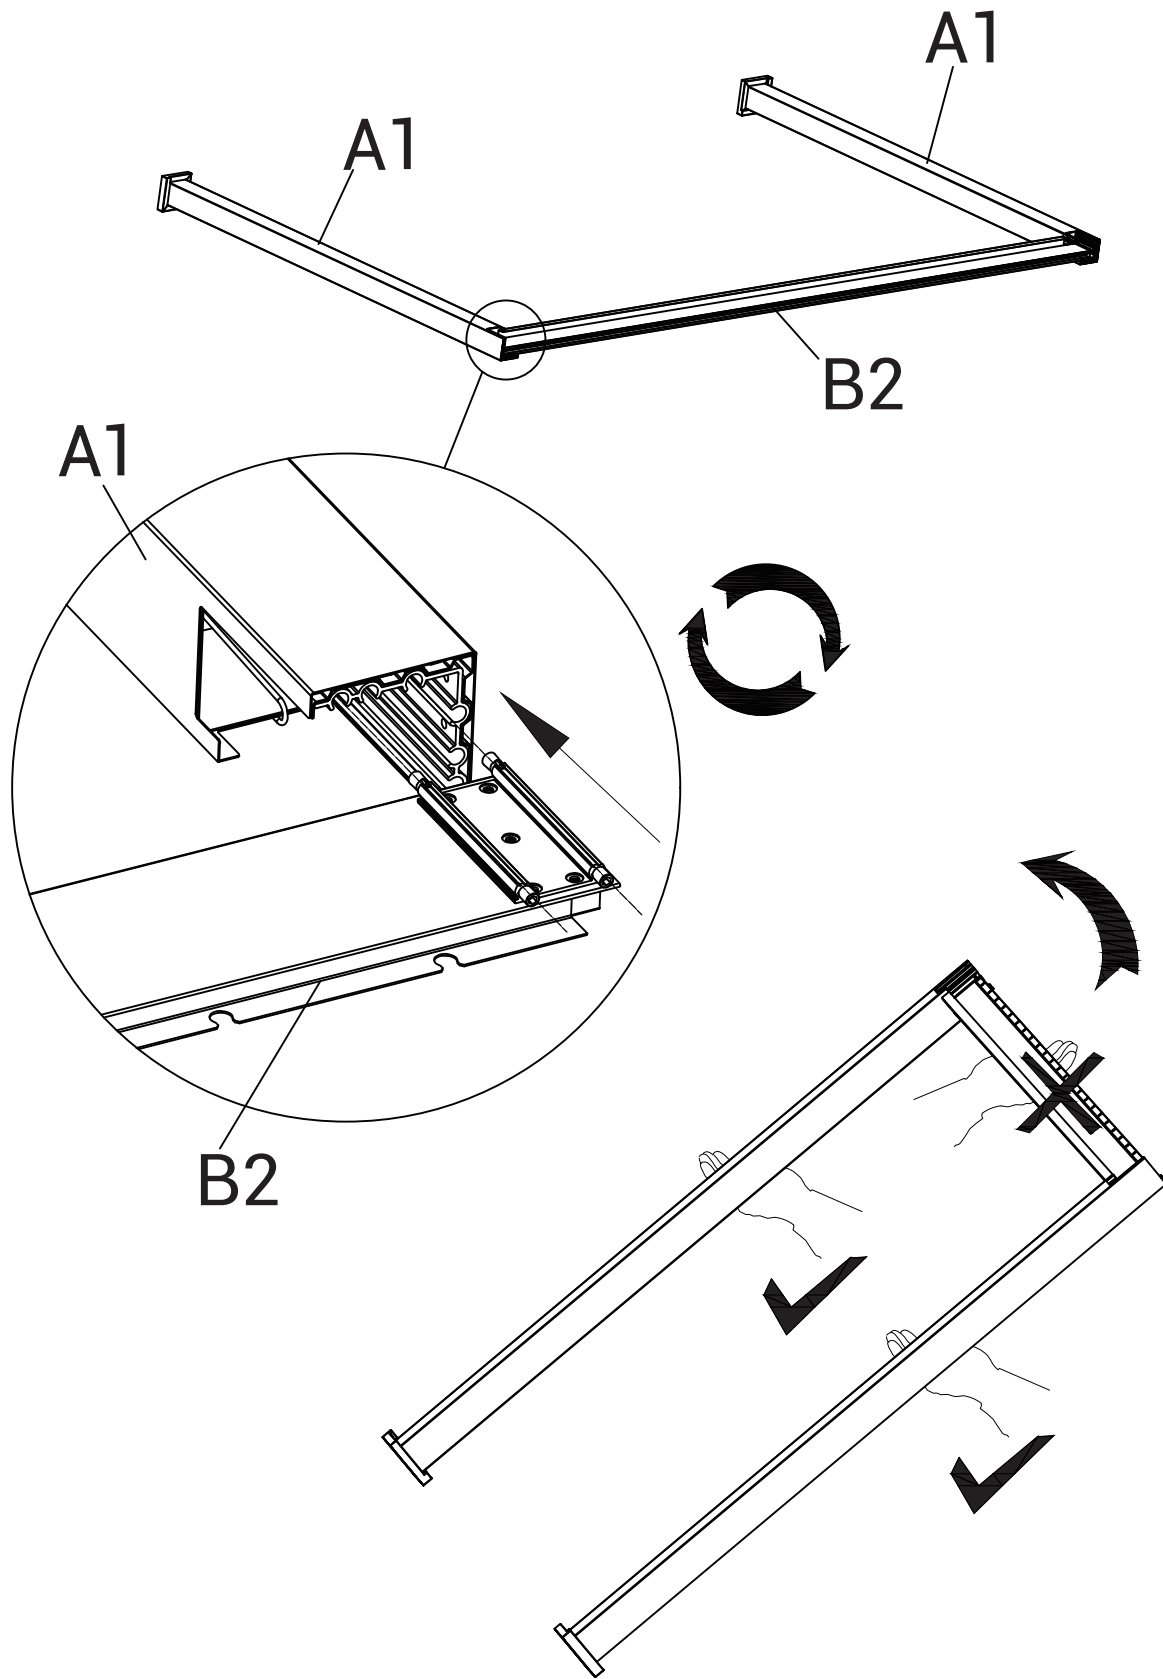

# Part List

Part Number	REF	Qty
A1		3
A2		1
B1		1
B2		1
B3		2
C		21
C1		1
D1		1
D2		1
F1		4
F2		4
G1		22
G2		22

# Part List

Part Number	REF	Qty
H		4
K		1
P		44+5
AA 1		19
AA 2		1
CC 1		1
CC 2		1
EE		16
FF		2
GG		2
HH		2
JJ		1

	21*C		22*G1
	1*C1		22*G2

Importer:

Maskun Kalustetalo oy  
Maskuntie 224  
Masku 21250 FI  
[www.masku.com](http://www.masku.com)  
[tuoteturvallisuus@masku.com](mailto:tuoteturvallisuus@masku.com)  
NORDIC PAVILJONKI 3X3M  
SALEIKKOKATOLLA,  
KHAKI  
206775  
T6102181