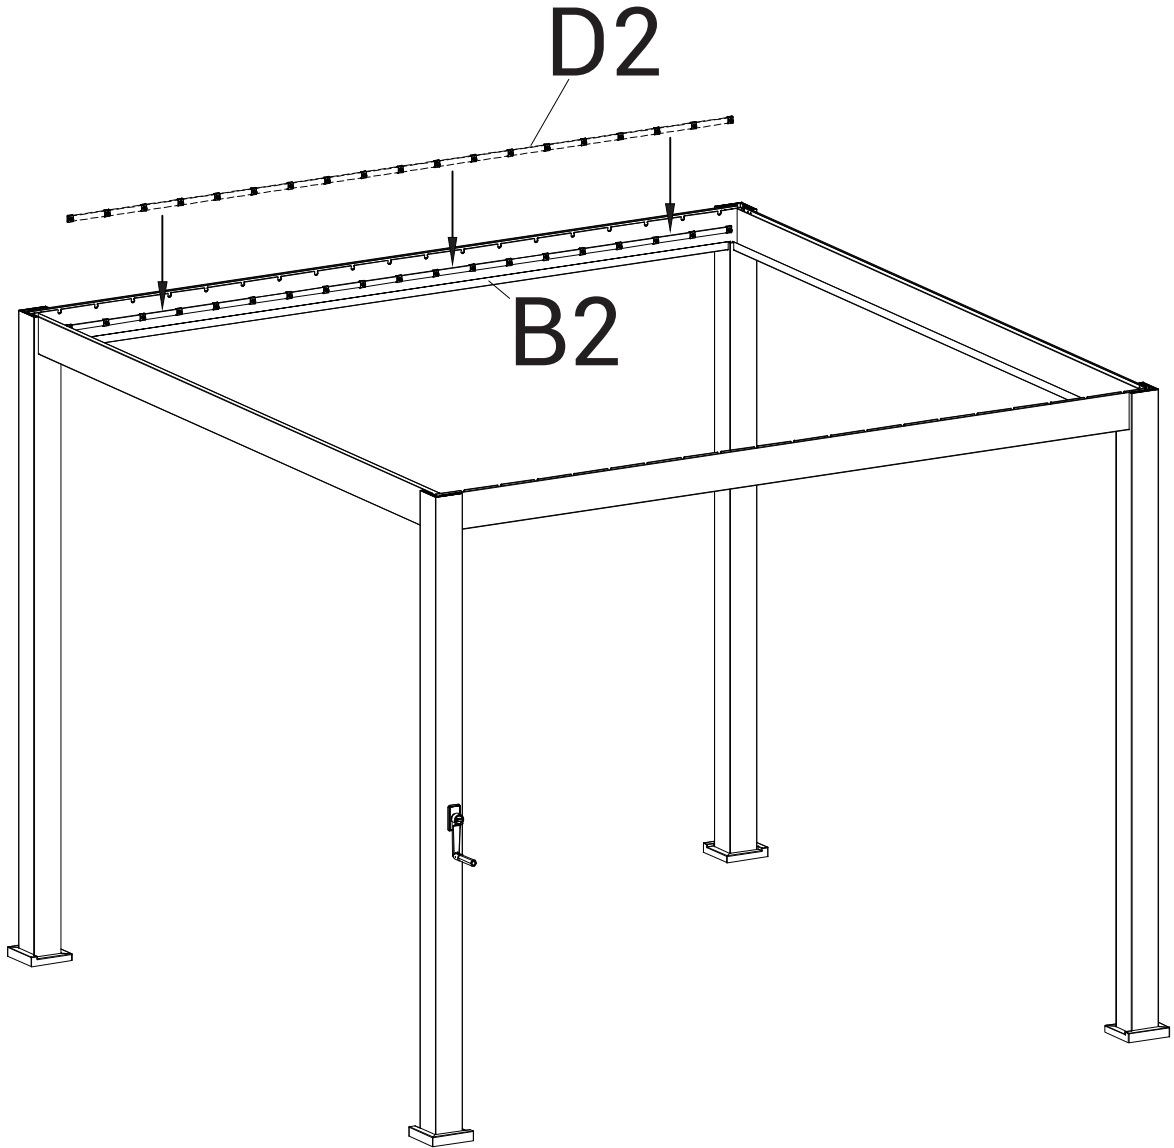

# Part List

Part Number	REF	Qty
H		4
K		1
P		44+5
AA 1		19
AA 2		1
CC 1		1
CC 2		1
EE		16
FF		2
GG		2
HH		2
JJ		1

	21*C		22*G1
	1*C1		22*G2

Importer:

Maskun Kalustetalo oy  
Maskuntie 224  
Masku 21250 FI  
[www.masku.com](http://www.masku.com)  
[tuoteturvallisuus@masku.com](mailto:tuoteturvallisuus@masku.com)  
NORDIC PAVILJONKI 3X3M  
SALEIKKOKATOLLA,  
KHAKI  
206775  
T6102181