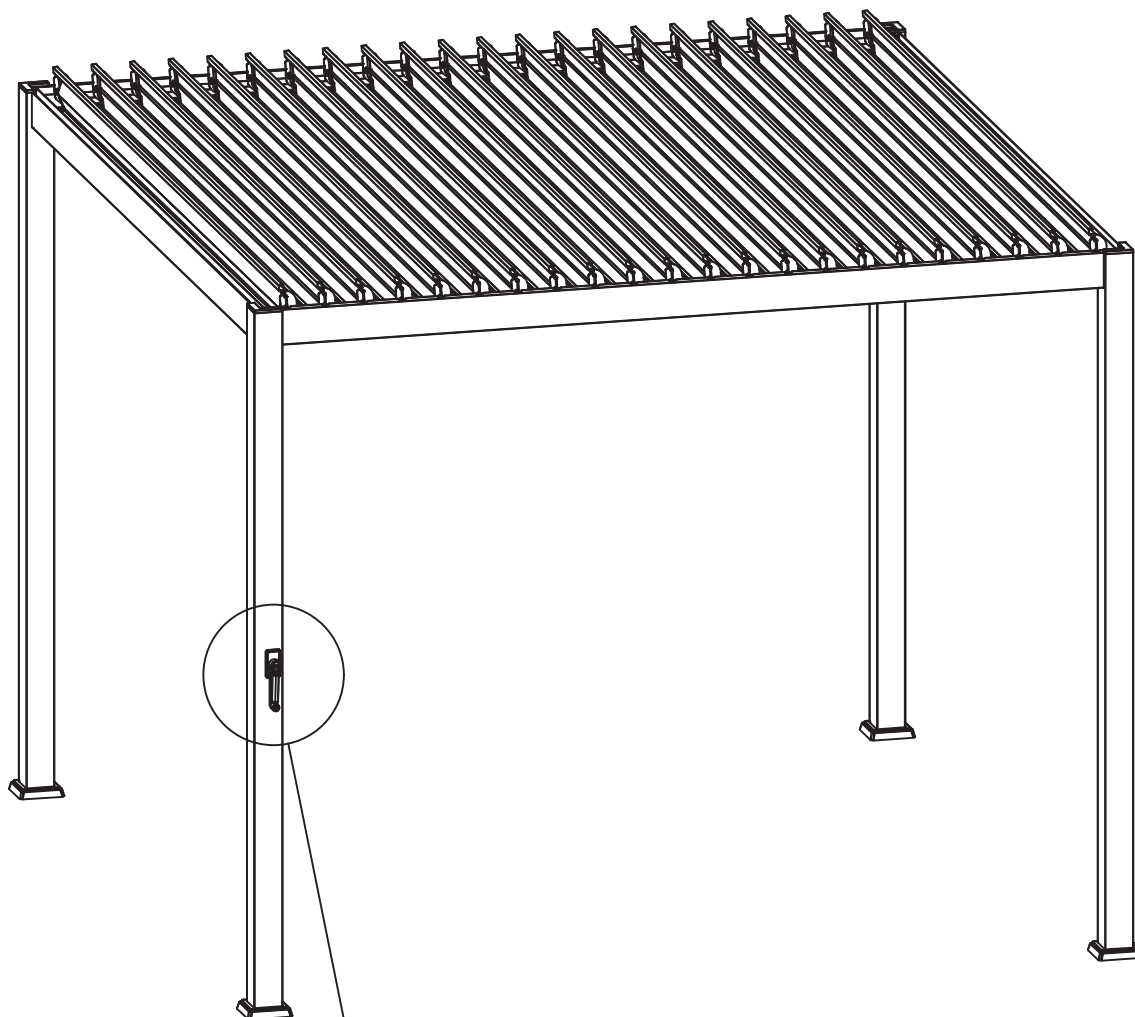

# Part List

Part Number	REF	Qty
H		4
K		1
P		44+5
AA 1		19
AA 2		1
CC 1		1
CC 2		1
EE		16
FF		2
GG		2
HH		2
JJ		1

	21*C		22*G1
	1*C1		22*G2

Importer:

Maskun Kalustetalo oy  
Maskuntie 224  
Masku 21250 FI  
[www.masku.com](http://www.masku.com)  
[tuoteturvallisuus@masku.com](mailto:tuoteturvallisuus@masku.com)  
NORDIC PAVILJONKI 3X3M  
SALEIKKOKATOLLA,  
KHAKI  
206775  
T6102181