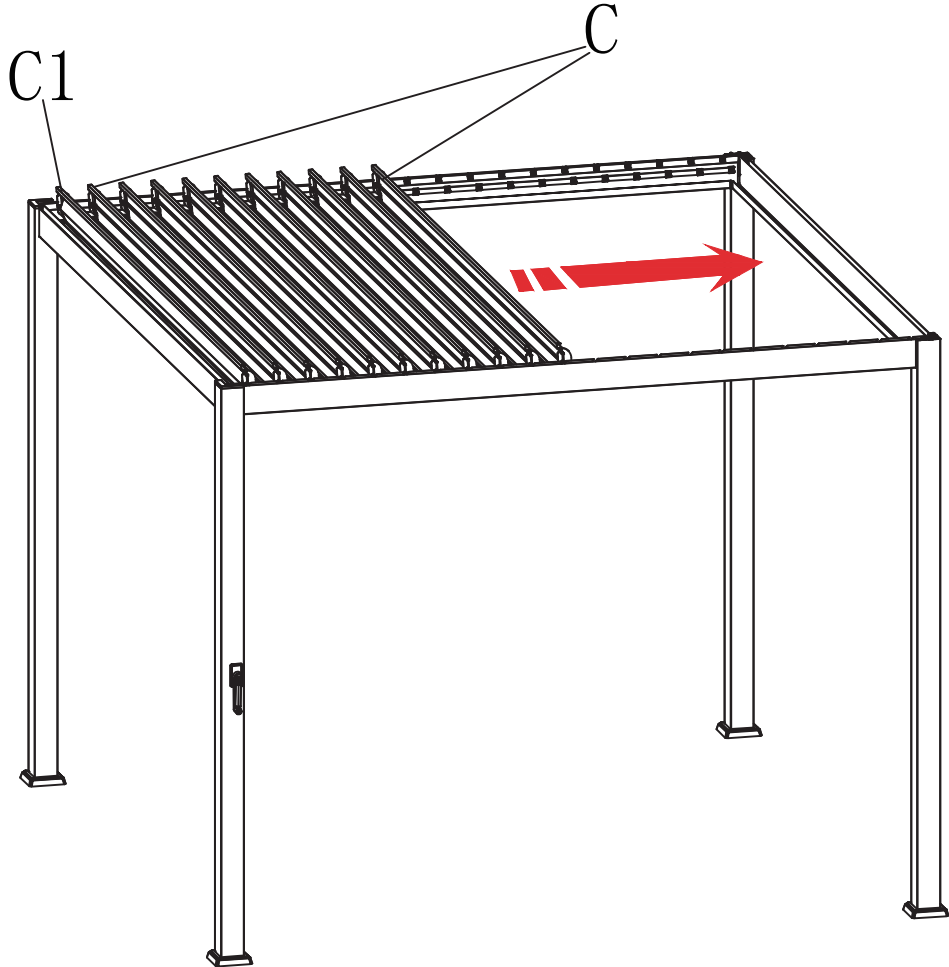

# Part List

Part Number	REF	Qty
H		4
K		1
P		44+5
AA 1		19
AA 2		1
CC 1		1
CC 2		1
EE		16
FF		2
GG		2
HH		2
JJ		1

	21*C		22*G1
	1*C1		22*G2

Importer:

Maskun Kalustetalo oy  
Maskuntie 224  
Masku 21250 FI  
[www.masku.com](http://www.masku.com)  
[tuoteturvallisuus@masku.com](mailto:tuoteturvallisuus@masku.com)  
NORDIC PAVILJONKI 3X3M  
SALEIKKOKATOLLA,  
KHAKI  
206775  
T6102181