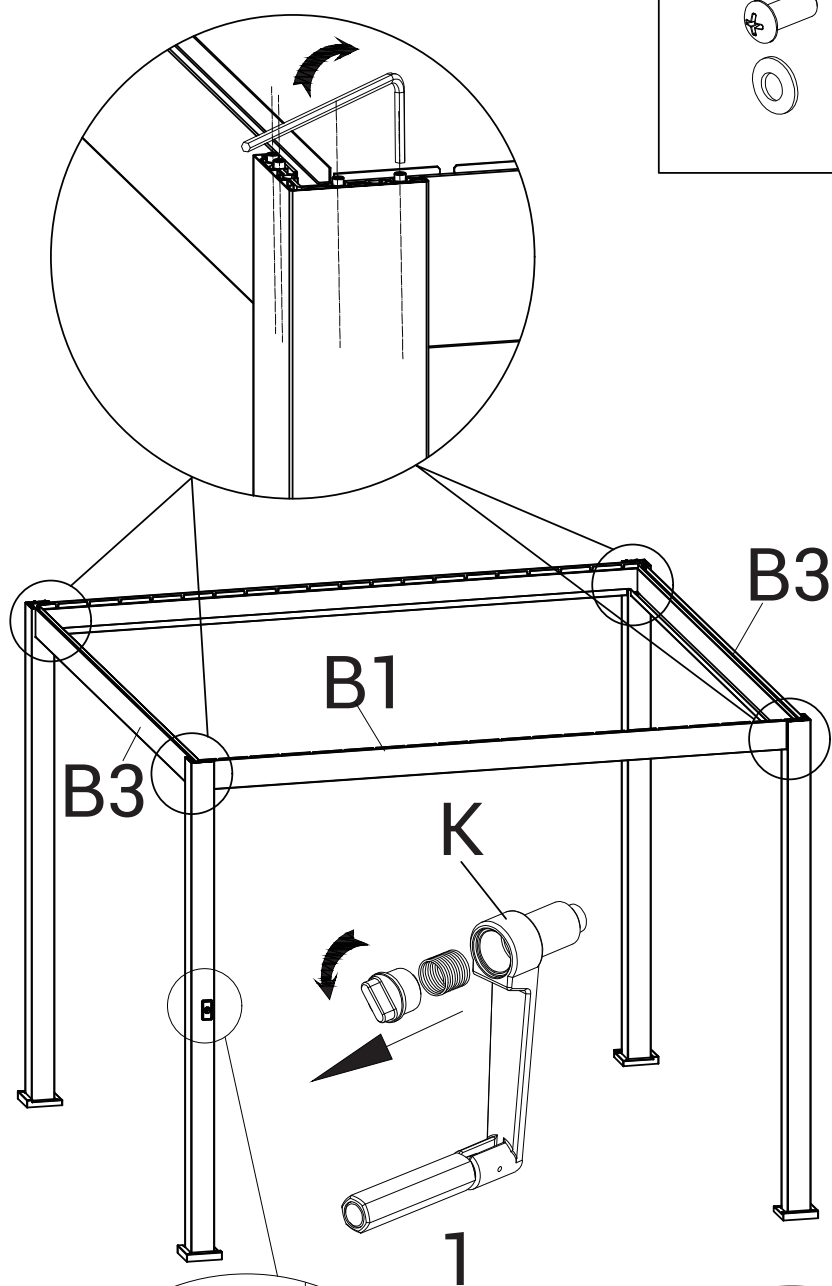

# Part List

Part Number	REF	Qty
A1		3
A2		1
B1		1
B2		1
B3		2
C		21
C1		1
D1		1
D2		1
F1		4
F2		4
G1		22
G2		22

# Part List

Part Number	REF	Qty
H		4
K		1
P		44+5
AA 1		19
AA 2		1
CC 1		1
CC 2		1
EE		16
FF		2
GG		2
HH		2
JJ		1

	21*C		22*G1
	1*C1		22*G2

Importer:

Maskun Kalustetalo oy  
Maskuntie 224  
Masku 21250 FI  
[www.masku.com](http://www.masku.com)  
[tuoteturvallisuus@masku.com](mailto:tuoteturvallisuus@masku.com)  
NORDIC PAVILJONKI 3X3M  
SALEIKKOKATOLLA,  
KHAKI  
206775  
T6102181