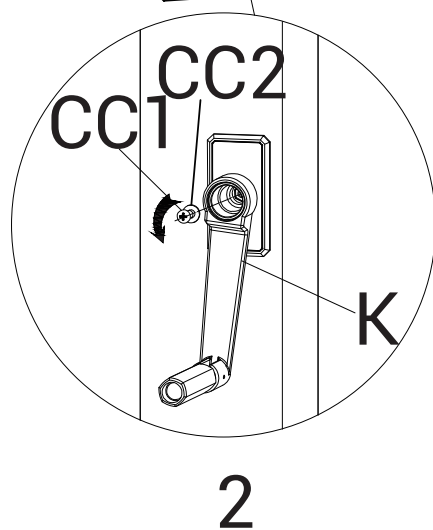

# Part List

Part Number	REF	Qty
A1		3
A2		1
B1		1
B2		1
B3		2
C		21
C1		1
D1		1
D2		1
F1		4
F2		4
G1		22
G2		22

# Part List

Part Number	REF	Qty
H		4
K		1
P		44+5
AA 1		19
AA 2		1
CC 1		1
CC 2		1
EE		16
FF		2
GG		2
HH		2
JJ		1

	21*C		22*G1
	1*C1		22*G2

Importer:

Maskun Kalustetalo oy  
Maskuntie 224  
Masku 21250 FI  
[www.masku.com](http://www.masku.com)  
[tuoteturvallisuus@masku.com](mailto:tuoteturvallisuus@masku.com)  
NORDIC PAVILJONKI 3X3M  
SALEIKKOKATOLLA,  
KHAKI  
206775  
T6102181