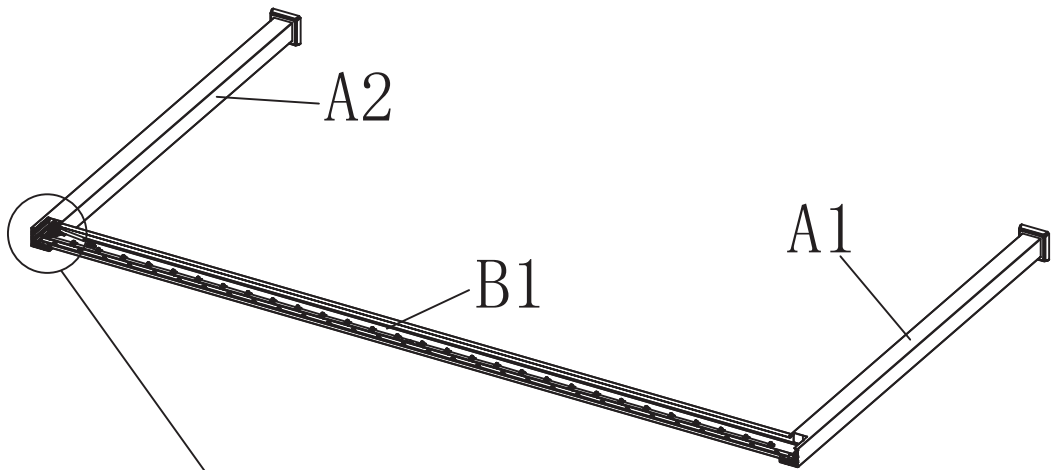

# Part List

Part Number	REF	Qty
H		4
K		1
P		44+5
AA 1		19
AA 2		1
CC 1		1
CC 2		1
EE		16
FF		2
GG		2
HH		2
JJ		1

	21*C		22*G1
	1*C1		22*G2

Importer:

Maskun Kalustetalo oy  
Maskuntie 224  
Masku 21250 FI  
[www.masku.com](http://www.masku.com)  
[tuoteturvallisuus@masku.com](mailto:tuoteturvallisuus@masku.com)  
NORDIC PAVILJONKI 3X3M  
SALEIKKOKATOLLA,  
KHAKI  
206775  
T6102181