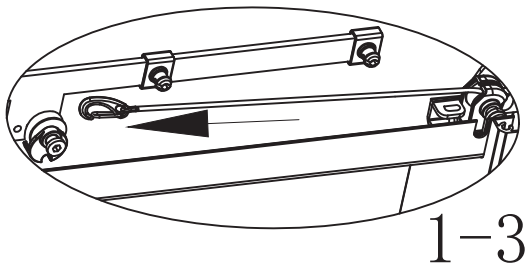

# Part List

Part Number	REF	Qty
A1		3
A2		1
B1		1
B2		1
B3		2
C		21
C1		1
D1		1
D2		1
F1		4
F2		4
G1		22
G2		22

# Part List

Part Number	REF	Qty
H		4
K		1
P		44+5
AA 1		19
AA 2		1
CC 1		1
CC 2		1
EE		16
FF		2
GG		2
HH		2
JJ		1

	21*C		22*G1
	1*C1		22*G2

Importer:

Maskun Kalustetalo oy  
Maskuntie 224  
Masku 21250 FI  
[www.masku.com](http://www.masku.com)  
[tuoteturvallisuus@masku.com](mailto:tuoteturvallisuus@masku.com)  
NORDIC PAVILJONKI 3X3M  
SALEIKKOKATOLLA,  
KHAKI  
206775  
T6102181