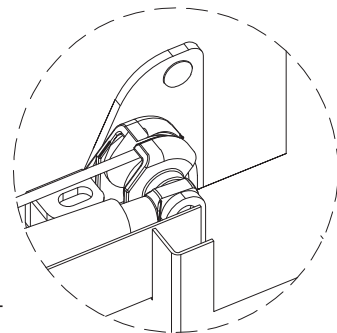

# Part List

Part Number	REF	Qty
A1		3
A2		1
B1		1
B2		1
B3		2
C		21
C1		1
D1		1
D2		1
F1		4
F2		4
G1		22
G2		22

# Part List

Part Number	REF	Qty
H		4
K		1
P		44+5
AA 1		19
AA 2		1
CC 1		1
CC 2		1
EE		16
FF		2
GG		2
HH		2
JJ		1

	21*C		22*G1
	1*C1		22*G2

Importer:

Maskun Kalustetalo oy  
Maskuntie 224  
Masku 21250 FI  
[www.masku.com](http://www.masku.com)  
[tuoteturvallisuus@masku.com](mailto:tuoteturvallisuus@masku.com)  
NORDIC PAVILJONKI 3X3M  
SALEIKKOKATOLLA,  
KHAKI  
206775  
T6102181