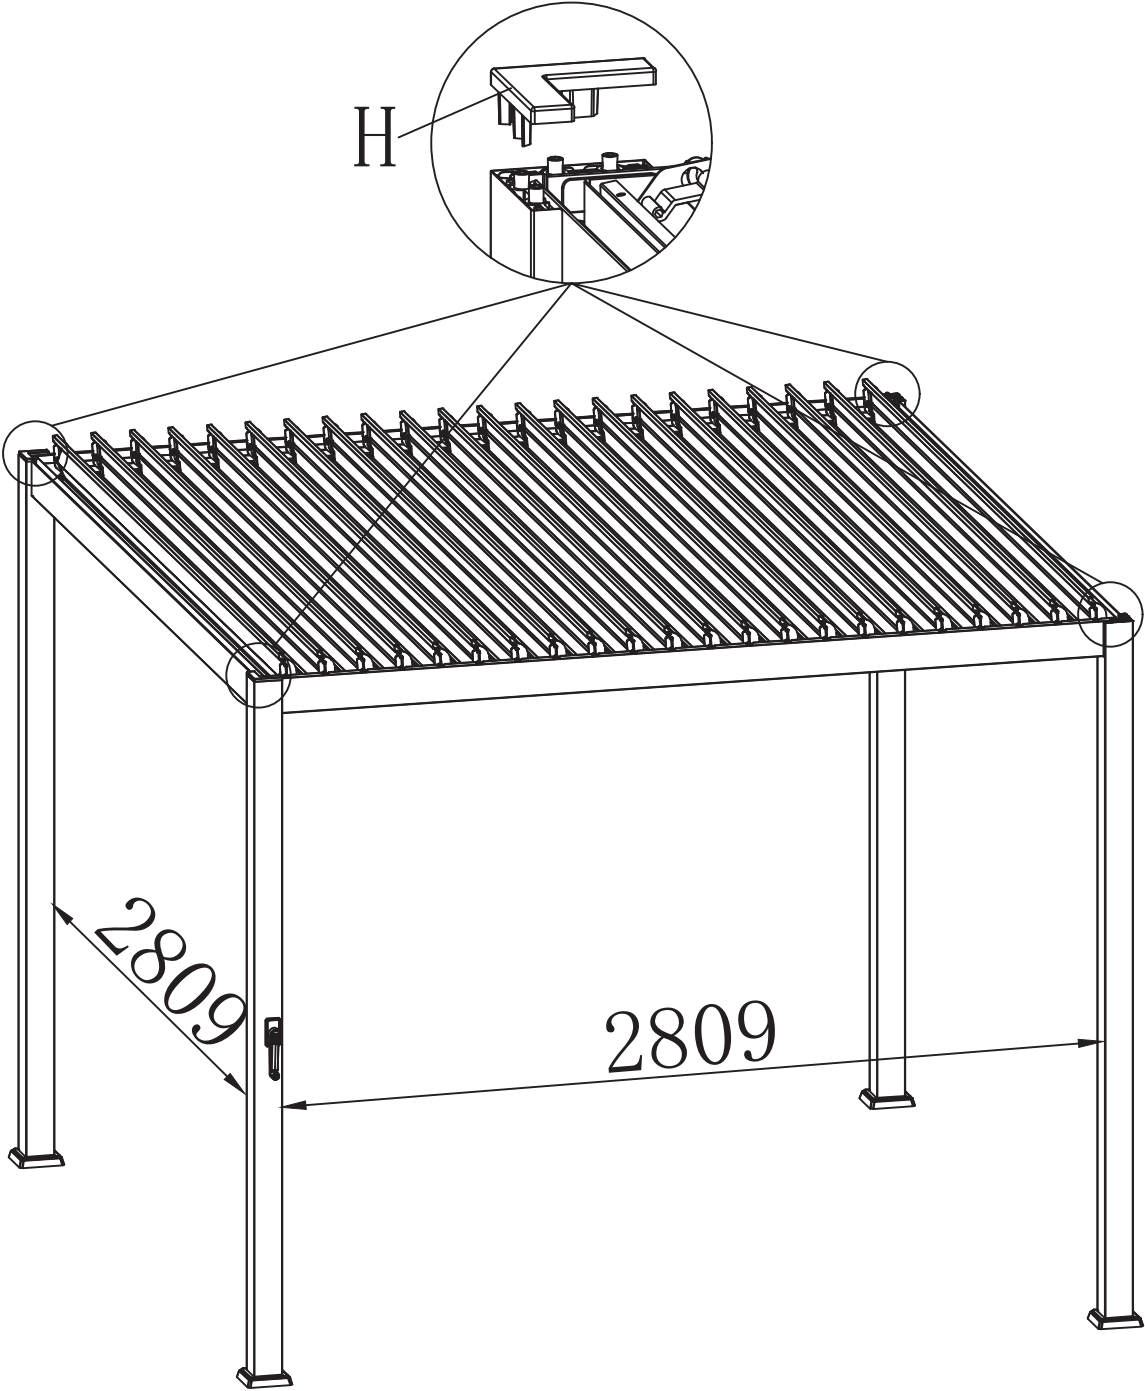

# Part List

Part Number	REF	Qty
A1		3
A2		1
B1		1
B2		1
B3		2
C		21
C1		1
D1		1
D2		1
F1		4
F2		4
G1		22
G2		22

# Part List

Part Number	REF	Qty
H		4
K		1
P		44+5
AA 1		19
AA 2		1
CC 1		1
CC 2		1
EE		16
FF		2
GG		2
HH		2
JJ		1

	21*C		22*G1
	1*C1		22*G2

Importer:

Maskun Kalustetalo oy  
Maskuntie 224  
Masku 21250 FI  
[www.masku.com](http://www.masku.com)  
[tuoteturvallisuus@masku.com](mailto:tuoteturvallisuus@masku.com)  
NORDIC PAVILJONKI 3X3M  
SALEIKKOKATOLLA,  
KHAKI  
206775  
T6102181