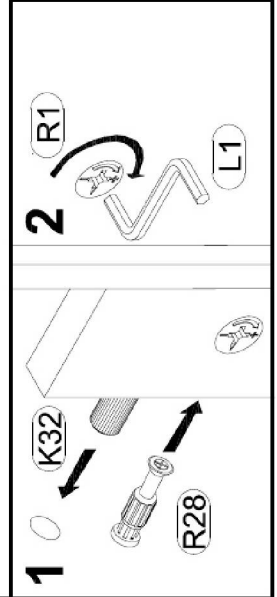

Model:
Modell:

RANDOM RTV 180

Strona: **5/11**
Blatt Nr:

3