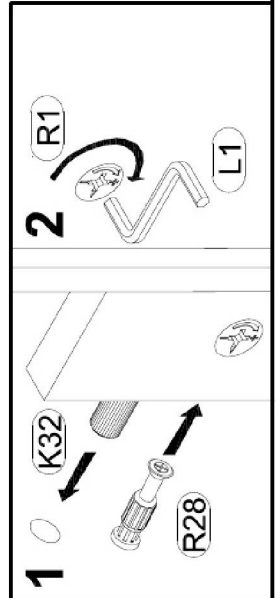

Model:
Modell:

RANDOM RTV 180

Strona: **9/11**
Blatt Nr:

7