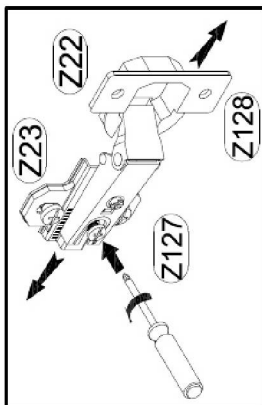

Model:
Modell:

RANDOM RTV 180

Strona:
Blatt Nr. **2/11**

1