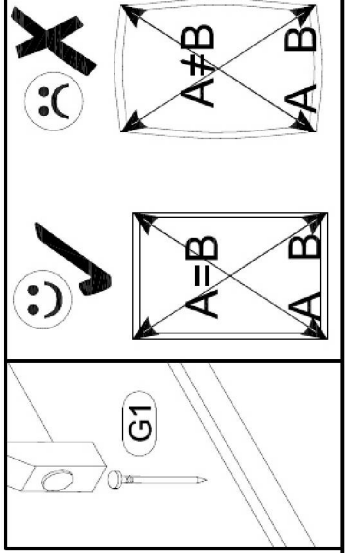

Model:
Modell:

RANDOM RTV 180

Strona: **6/11**
Blatt Nr:

4