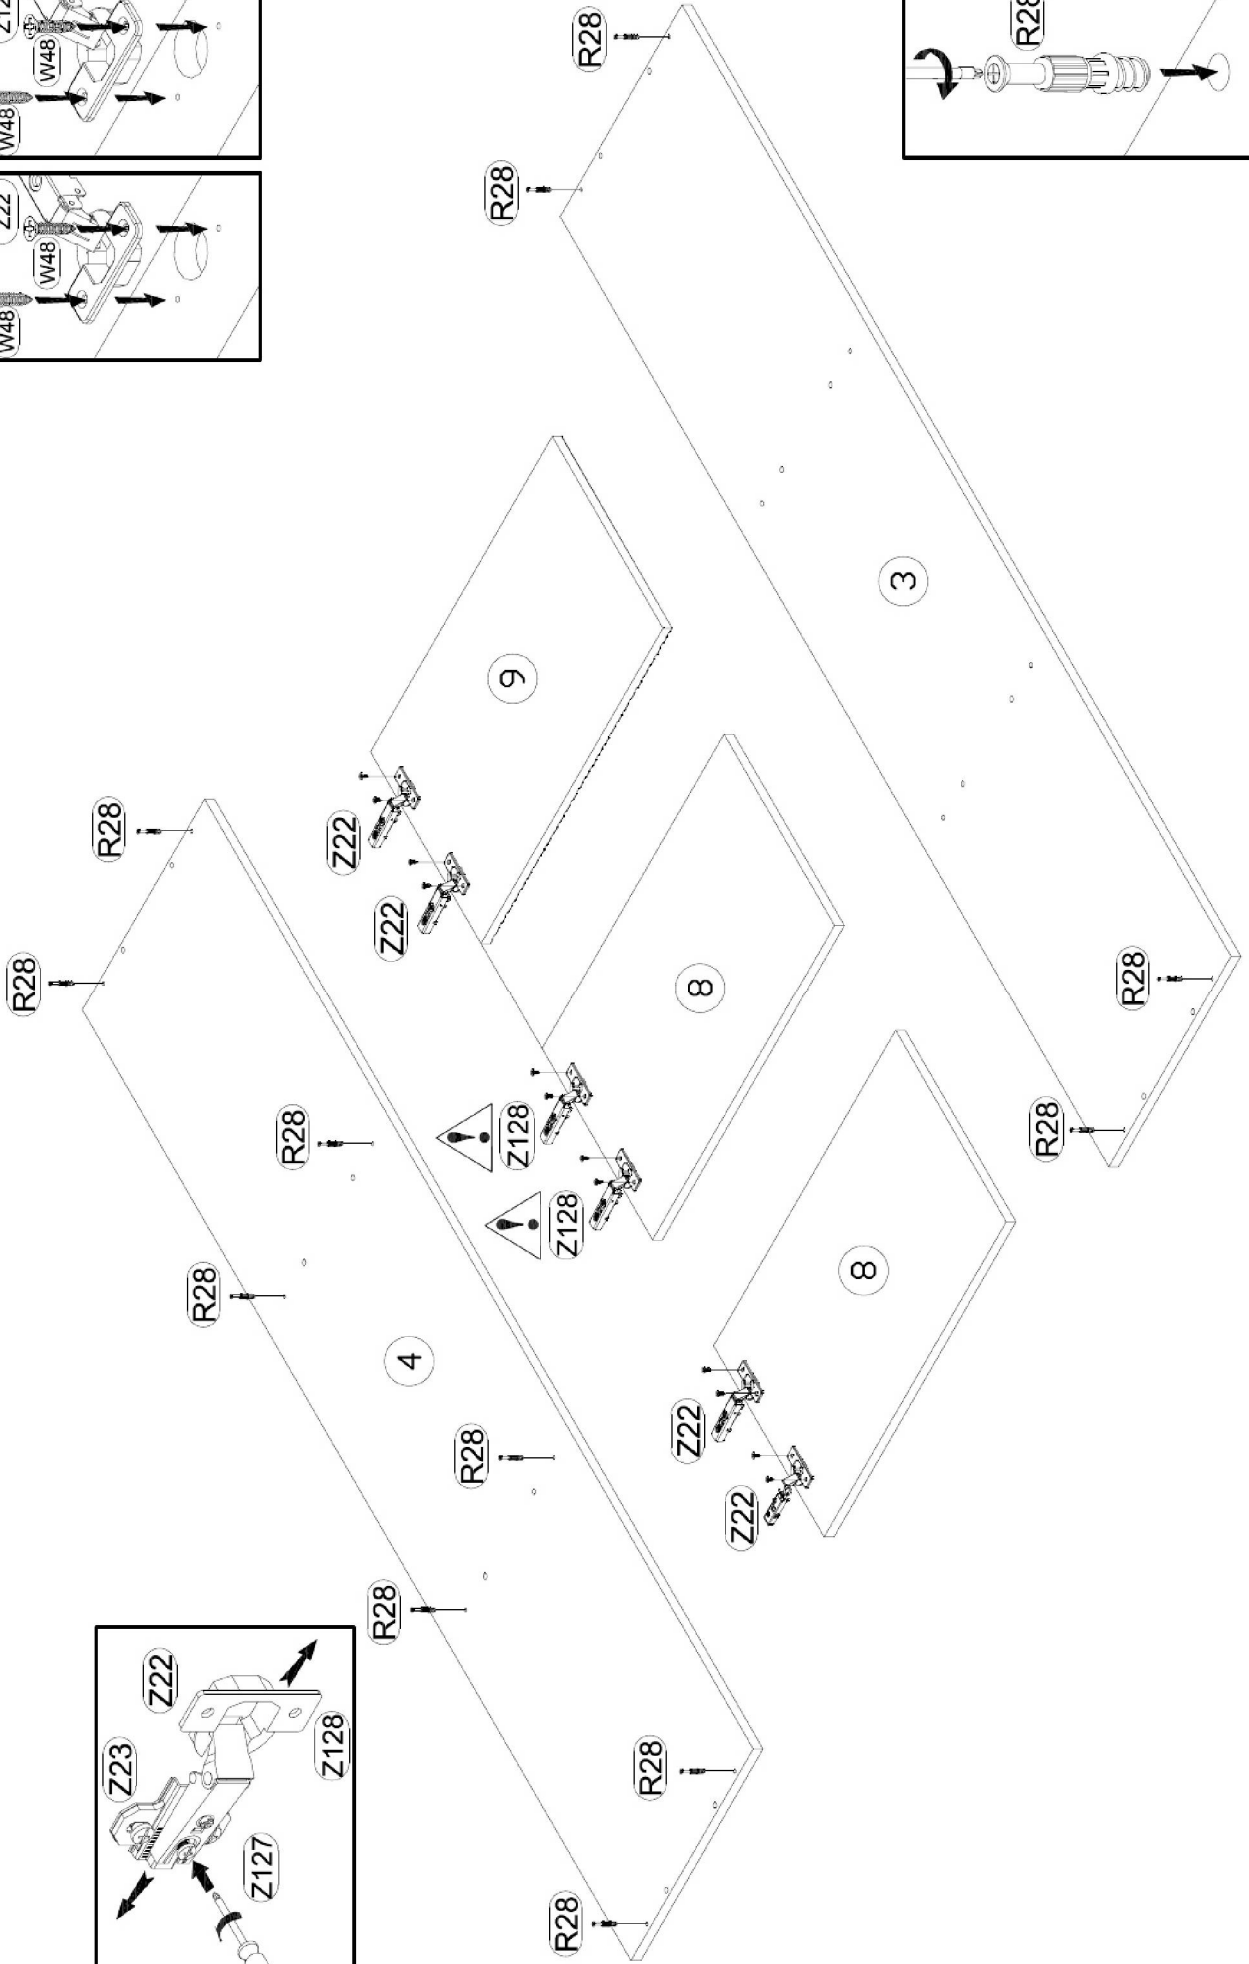

Model:
Modell:

RANDOM RTV 180

Strona: **1/11**
Blatt Nr.:

PL INSTRUKCJA MONTAŻOWA
D MONTAGEANLEITUNG
GB ASSEMBLY INSTRUCTIONS

Do montażu
potrzebne są:
Für die Montage
dieser Type
benötigen Sie:

D Sehr geehrter Kunde, sollte ein Teil fehlen oder beschädigt sein, kreuzen Sie bitte dieses deutlich auf der Montageanleitung an und schicken Sie zu uns ab.
GB Dear customer, should there be any piece missing or damaged, kindly mark this place clearly on the attached assembly instructions and return it to us.
PL Szanowny Kliencie, gdyby brakowało jakiegóś części lub byłaby uszkodzona proszę to oznaczyć krzyżykiem na instrukcji montażowej | przesłać instrukcję razem z reklamacją.

1

Model:
Modell:

RANDOM RTV180

Strona: **3/11**
Blatt Nr:

"RIGHT" 2-5

"LEFT" 6-9

Model:
Modell:

RANDOM RTV 180