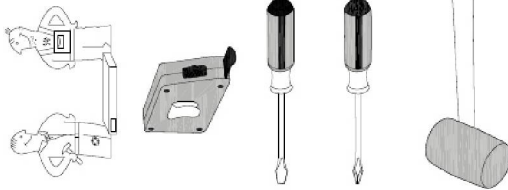

Model:
Modell:

RANDOM RTV 180

Strona: **1/11**
Blatt Nr.:

PL INSTRUKCJA MONTAŻOWA
D MONTAGEANLEITUNG
GB ASSEMBLY INSTRUCTIONS

Do montażu
potrzebne są:
Für die Montage
dieser Type
benötigen Sie:

D Sehr geehrter Kunde, sollte ein Teil fehlen oder beschädigt sein, kreuzen Sie bitte dieses deutlich auf der Montageanleitung an und schicken Sie zu uns ab.
GB Dear customer, should there be any piece missing or damaged, kindly mark this place clearly on the attached assembly instructions and return it to us.
PL Szanowny Kliencie, gdyby brakowało jakiegóś części lub byłaby uszkodzona proszę to oznaczyć krzyżykiem na instrukcji montażowej | przesłać instrukcję razem z reklamacją.