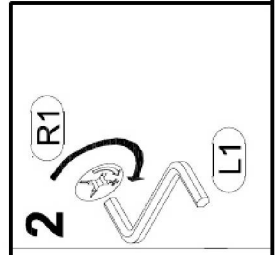

Model:
Modell:

RANDOM RTV 180

Strona: **9/11**
Blatt Nr:

7