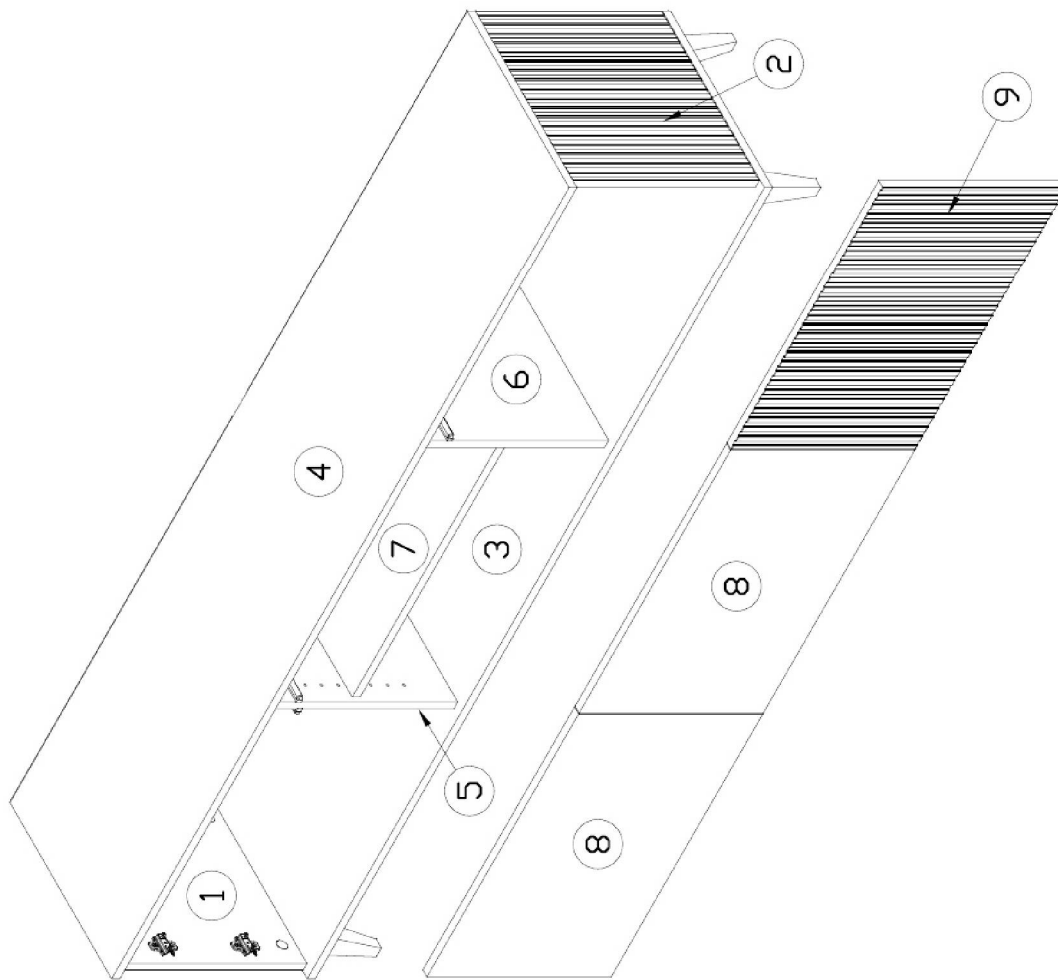

D Sehr geehrter Kunde, sollte ein Teil fehlen oder beschädigt sein, kreuzen Sie bitte dieses deutlich auf der Montageanleitung an und schicken Sie zu uns ab.
GB Dear customer, should there be any piece missing or damaged, kindly mark this place clearly on the attached assembly instructions and return it to us.
PL Szanowny Kliencie, gdyby brakowało jakiegóś części lub byłaby uszkodzona proszę to oznaczyć krzyżykiem na instrukcji montażowej | przesłać instrukcję razem z reklamacją.

Uwagi pielęgnacyjne!

Proszę wycierać ściereczką do kurzu lub lekko wilgotną ściereczką. Nie stosować **ŻADNYCH** środków rysujących powierzchnie.

Pflegehinweis!

Bitte nur mit einem Staubtuch oder einem feuchten Lappen reinigen. **KEINE** scheuernde Putzmittel verwenden!