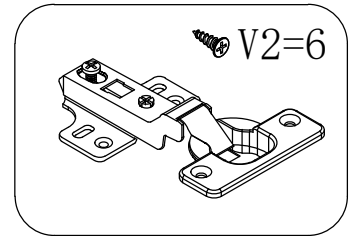

Fittings

M6*40

A=16

Φ8*30

B=24

Φ15*12

C=16

Φ21

D=16

E=12

F=1

I2=2

I3=4

K=3

L=12