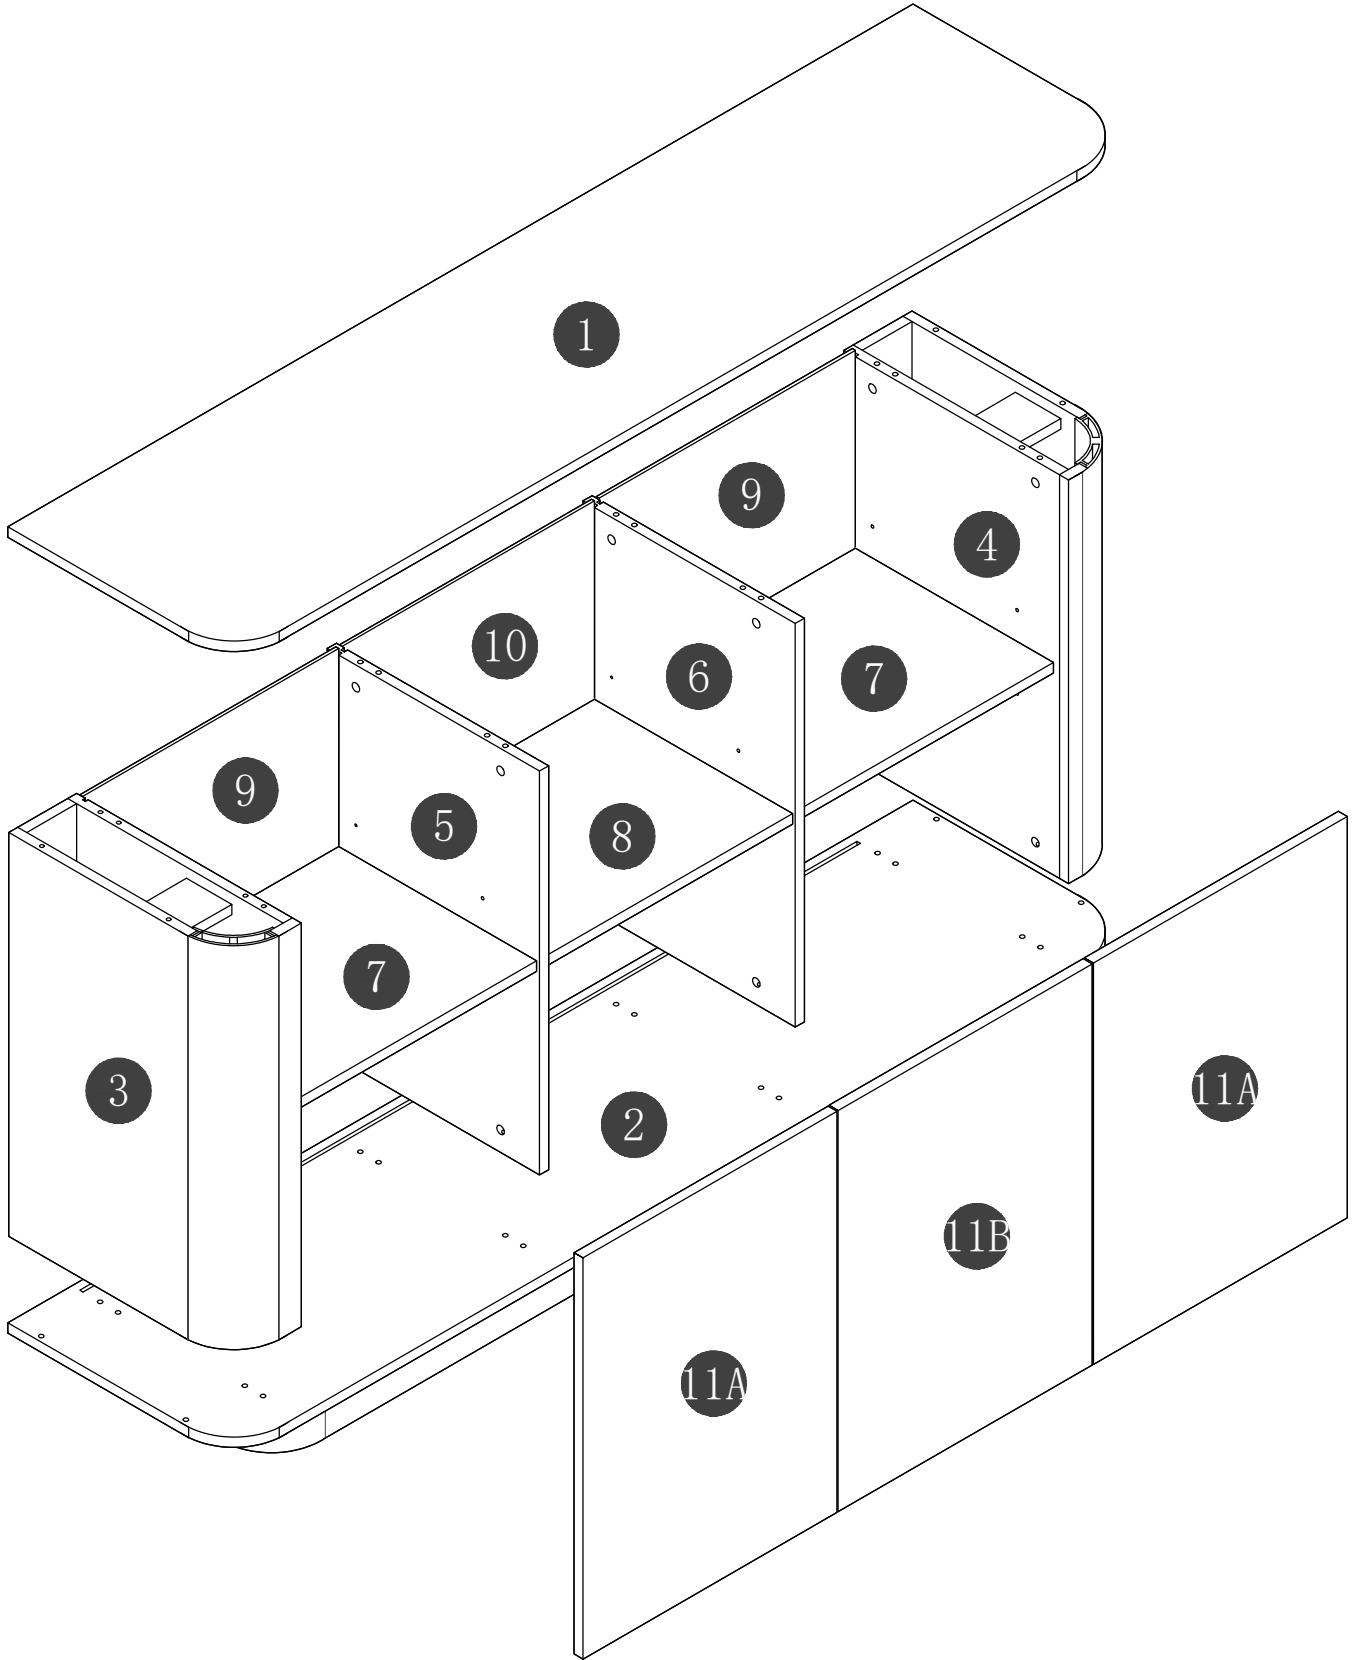

## Janni Sideboard 3 doors

### 209294

Panel No	Panel Sizes	Quantity
1	1600*400*16	1
2	1600*400*111	1
3	396*120*618	1
4	396*120*618	1
5	618*377*16	1
6	618*377*16	1

Panel No	Panel Sizes	Quantity
7	443*350*16	2
8	432*350*16	1
9	628*456*5	2
10	628*445*5	1
11A/B	612*450*16	3