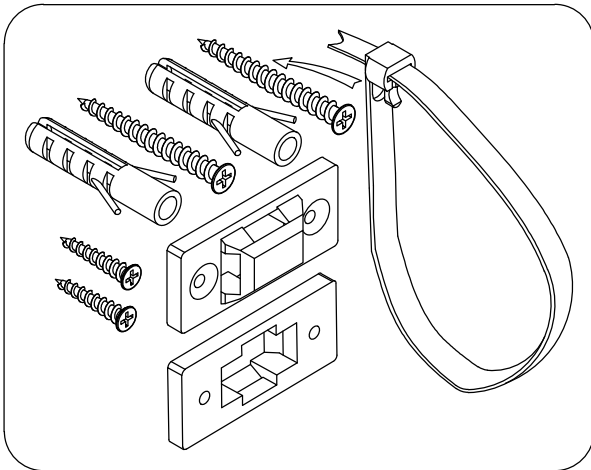

Fittings

M6*40

A=16

Φ8*30

B=24

Φ15*12

C=16

Φ21

D=16

E=12

F=1