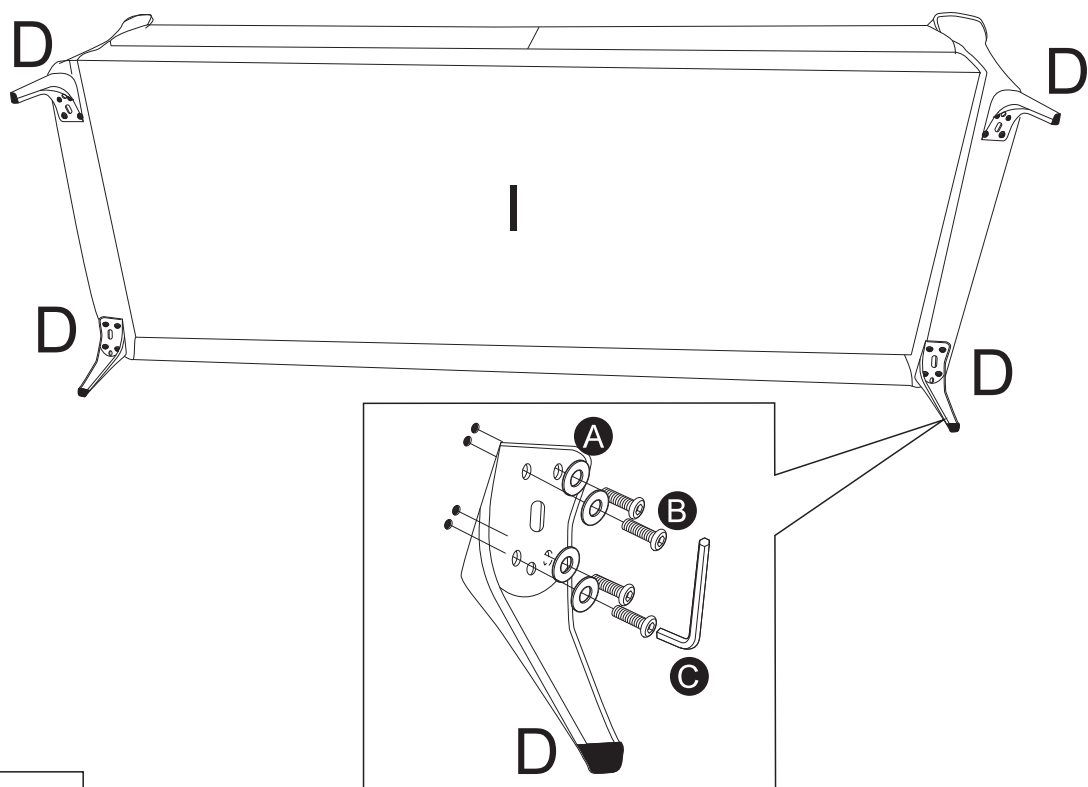

ASSEMBLY INSTRUCTIONS

GC-2500 SOFA

PARTS AND HARDWAPE

NO	Leg parts	QTY
A		16
B		16
C		1

D

Leg
QTY:4

E

Left Arm
QTY:1

F

Right Arm
QTY:1

G

BackCushion
QTY:2

H

Backrest
QTY:1

I

Sofa Body
QTY:1

STEP 1

STEP 2

STEP 3

	Ax16PCS
	Bx16PCS

STEP 4

FINISH