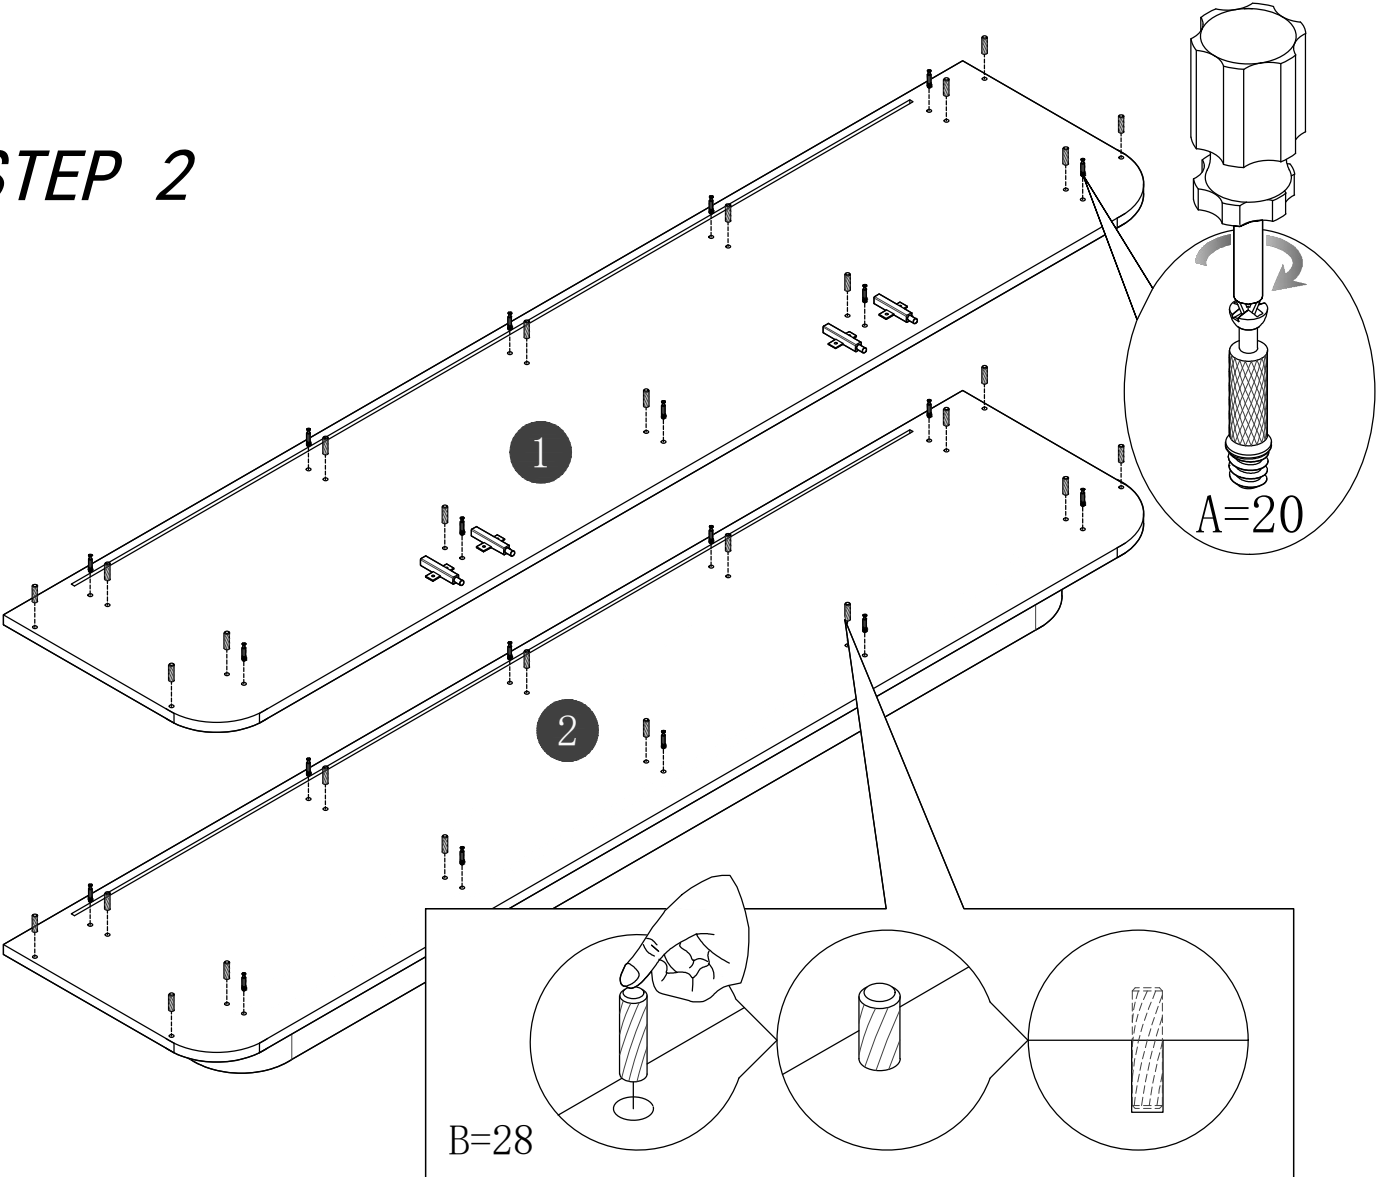

Assembly Instruction
Janni Sideboard 4 doors
209295

Panel No	Panel Sizes	Quantity
1	1800*400*16	1
2	1800*400*111	1
3	618*396*120	1
4	618*396*120	1
5	618*374*16	2
6	618*374*16	1
7	380*350*16	2

Panel No	Panel Sizes	Quantity
8	369*350*16	2
9	628*391*5	2
10	628*382*5	2
11A/B	612*387*16	3
12	612*387*16	1

Fittings

M6*40

A=20

Φ 8*30

B=28

Φ 15*12

C=20

Φ 21

D=20

E=16

F=1

I2=4

I3=4

K=4

L=16

STEP 1

STEP 2

STEP 3

STEP 4

STEP 5

STEP 6

STEP 7

STEP 8

STEP 9