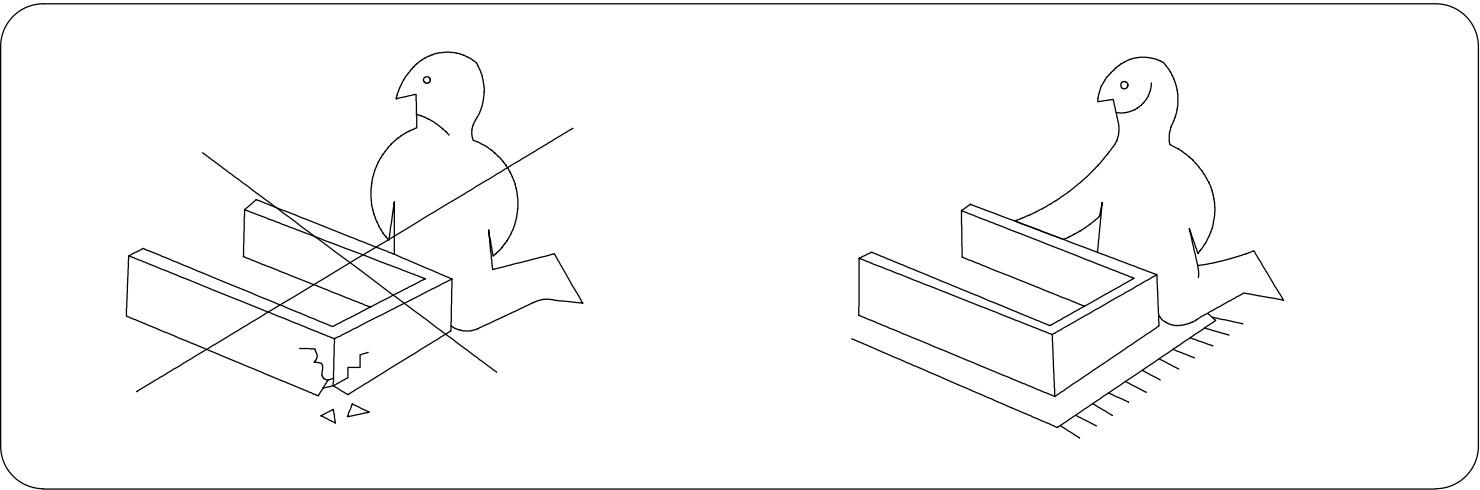

Assembly Instruction
Janni Sideboard 4 doors
209295

Panel No	Panel Sizes	Quantity
1	1800*400*16	1
2	1800*400*111	1
3	618*396*120	1
4	618*396*120	1
5	618*374*16	2
6	618*374*16	1
7	380*350*16	2

Panel No	Panel Sizes	Quantity
8	369*350*16	2
9	628*391*5	2
10	628*382*5	2
11A/B	612*387*16	3
12	612*387*16	1