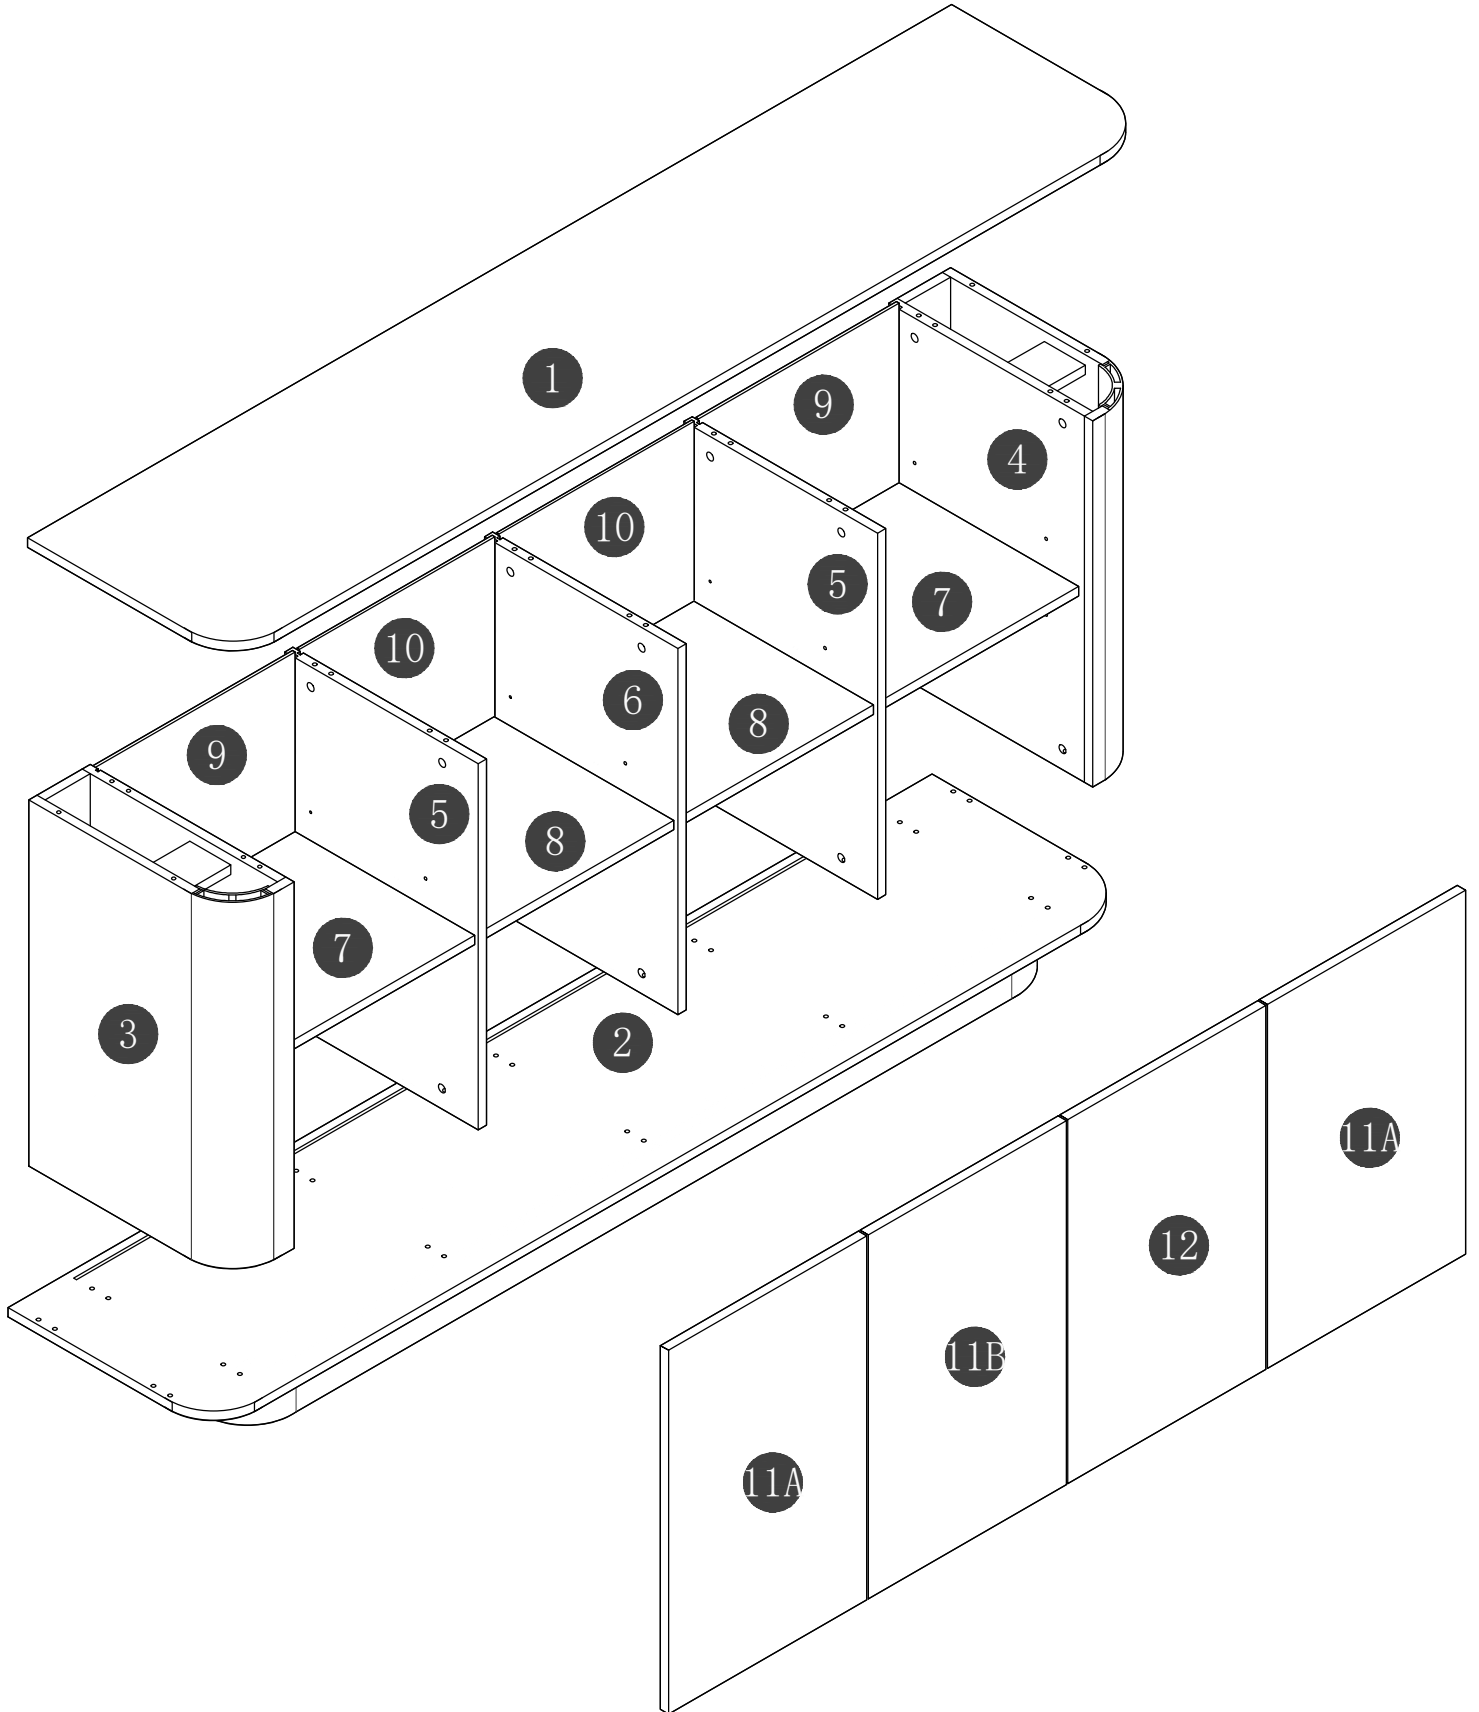

Assembly Instruction
Janni Sideboard 4 doors
209295

Panel No	Panel Sizes	Quantity
1	1800*400*16	1
2	1800*400*111	1
3	618*396*120	1
4	618*396*120	1
5	618*374*16	2
6	618*374*16	1
7	380*350*16	2

Panel No	Panel Sizes	Quantity
8	369*350*16	2
9	628*391*5	2
10	628*382*5	2
11A/B	612*387*16	3
12	612*387*16	1

Fittings

M6*40

A=20

Φ 8*30

B=28

Φ 15*12

C=20

Φ 21

D=20

E=16

F=1

I2=4

I3=4

K=4

L=16

STEP 1