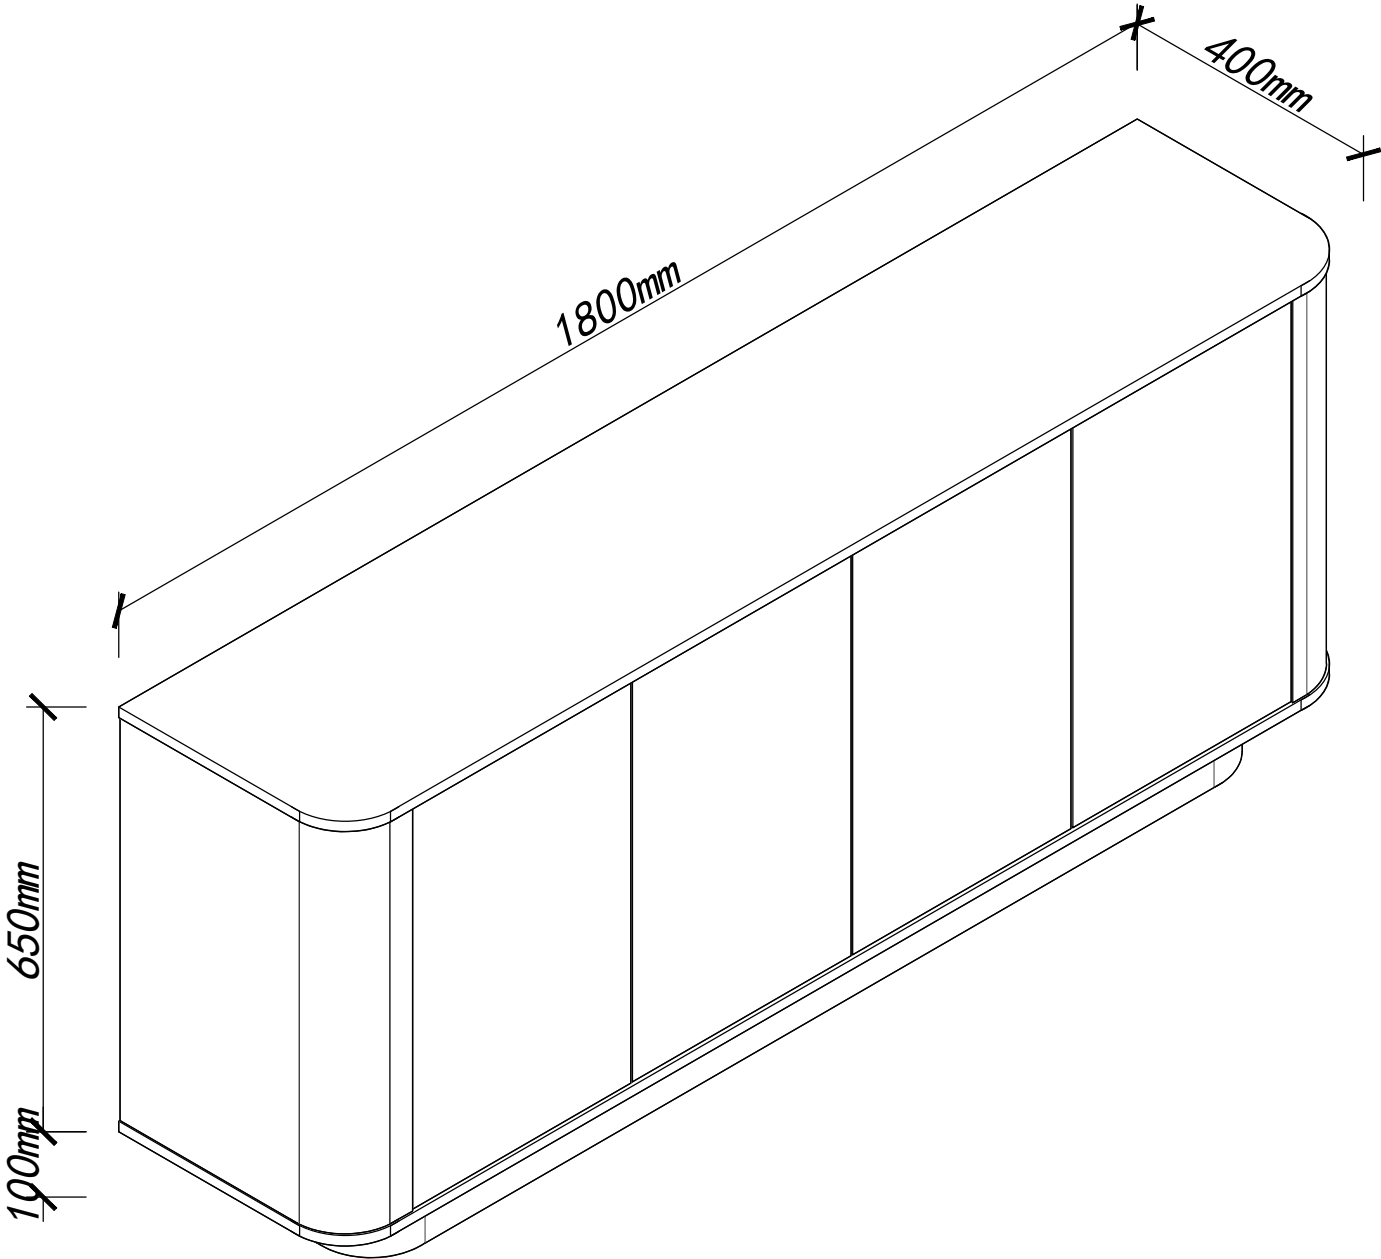

Assembly Instruction
Janni Sideboard 4 doors
209295

Panel No	Panel Sizes	Quantity
1	1800*400*16	1
2	1800*400*111	1
3	618*396*120	1
4	618*396*120	1
5	618*374*16	2
6	618*374*16	1
7	380*350*16	2

Panel No	Panel Sizes	Quantity
8	369*350*16	2
9	628*391*5	2
10	628*382*5	2
11A/B	612*387*16	3
12	612*387*16	1

Fittings

M6*40

A=20

Φ 8*30

B=28

Φ 15*12

C=20

Φ 21

D=20

E=16

F=1

I2=4

I3=4

K=4

L=16

STEP 1