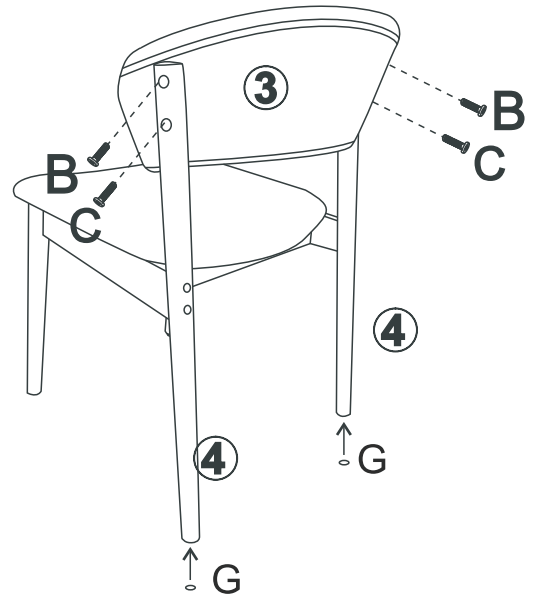

M6*20*1.5mm

Fx4

M6

Gx2

Hx1

1

2

3

4

5

Importer: Maskun Kalustetalo oy
Maskuntie 224
Masku 21250 FI
www.masku.com, tuoteturvallisuus
@masku.com
Niela Dining Chair
200737/200738
T6059659