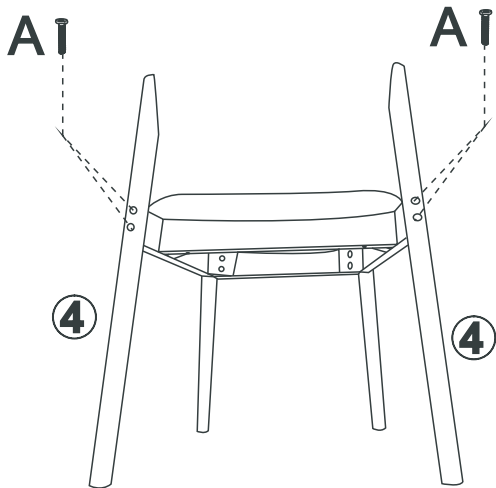

M6*20*1.5mm

Fx4

M6

Gx2

Hx1

1

2

3

4

5

Importer: Maskun Kalustetalo oy
Maskuntie 224
Masku 21250 FI
www.masku.com, tuoteturvallisuus
@masku.com
Niela Dining Chair
200737/200738
T6059659