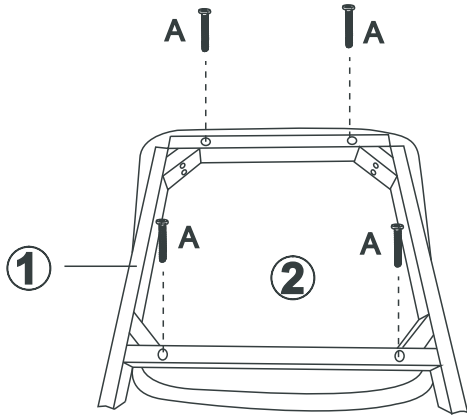

M6*20*1.5mm

Fx4

M6

Gx2

Hx1

1

2

3

4

5

Importer: Maskun Kalustetalo oy
Maskuntie 224
Masku 21250 FI
www.masku.com, tuoteturvallisuus
@masku.com
Niela Dining Chair
200737/200738
T6059659