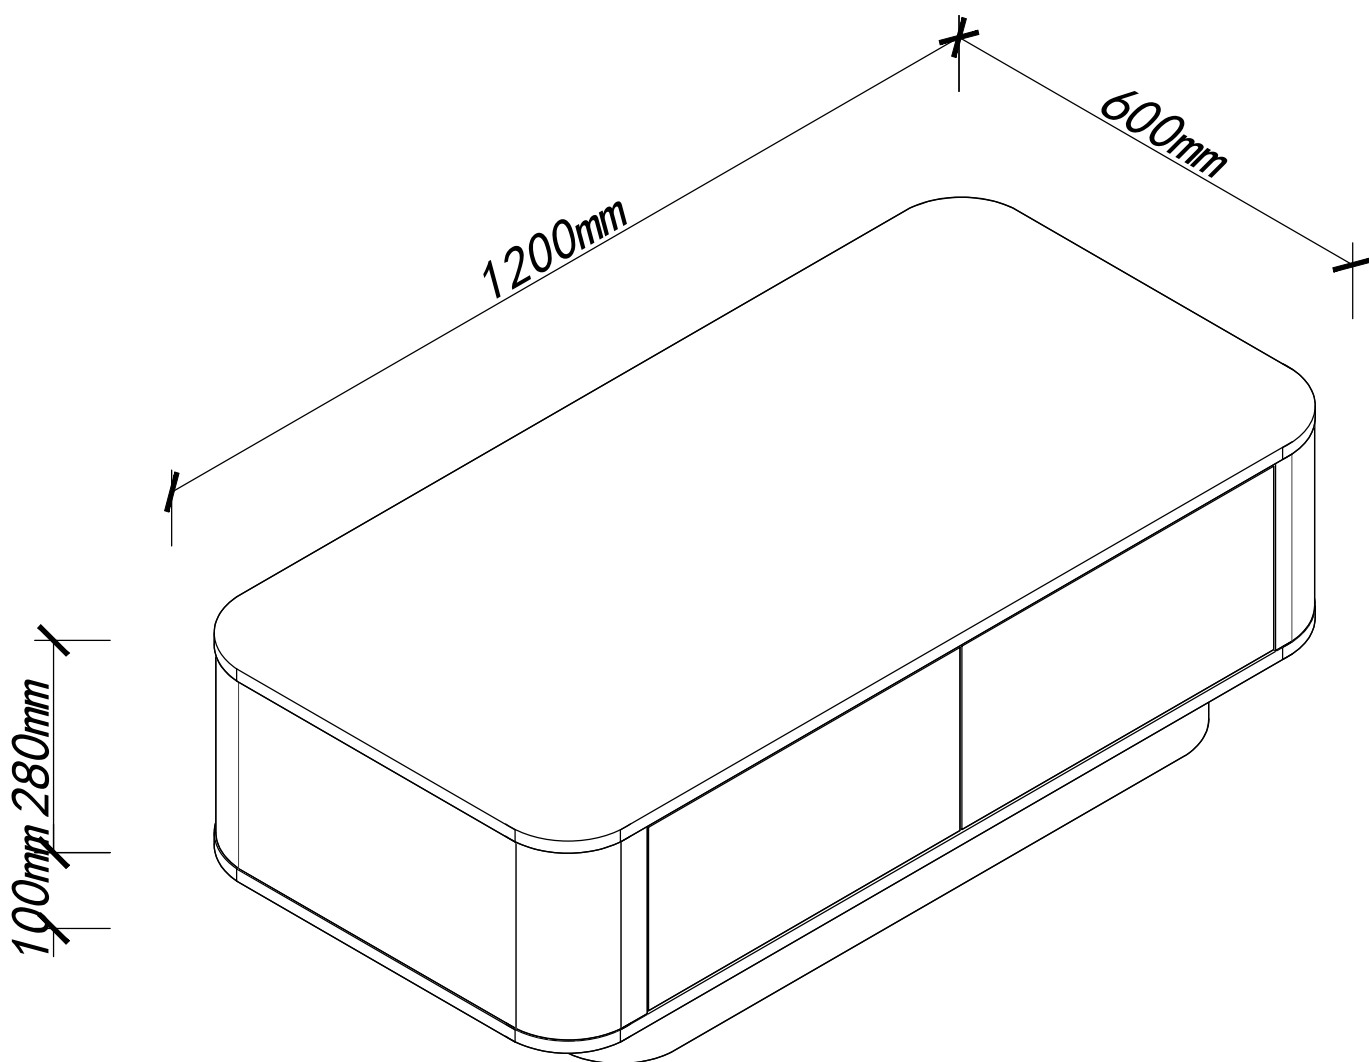

Assembly Instruction

Janni Coffee Table

209297

Panel No	Panel Sizes	Quantity
1	1200*600*16	1
2	1200*600*111	1
3	248*596*120	1
4	248*596*120	1
5	248*365*16	1
6	958*248*16	1

Panel No	Panel Sizes	Quantity
7	475*242*16	1
8	475*242*16	1
9	426.5*150*12	2
10	350*150*12	2
11	350*150*12	2
12	436.5*348*5	2

D=34

K=2

L350

N=2

M6*34

O=16

$\Phi 12*10.5$

P=16

M3.5*12

V1=20

STEP 1

reverse side

hole location

hole location

STEP 2

STEP 3