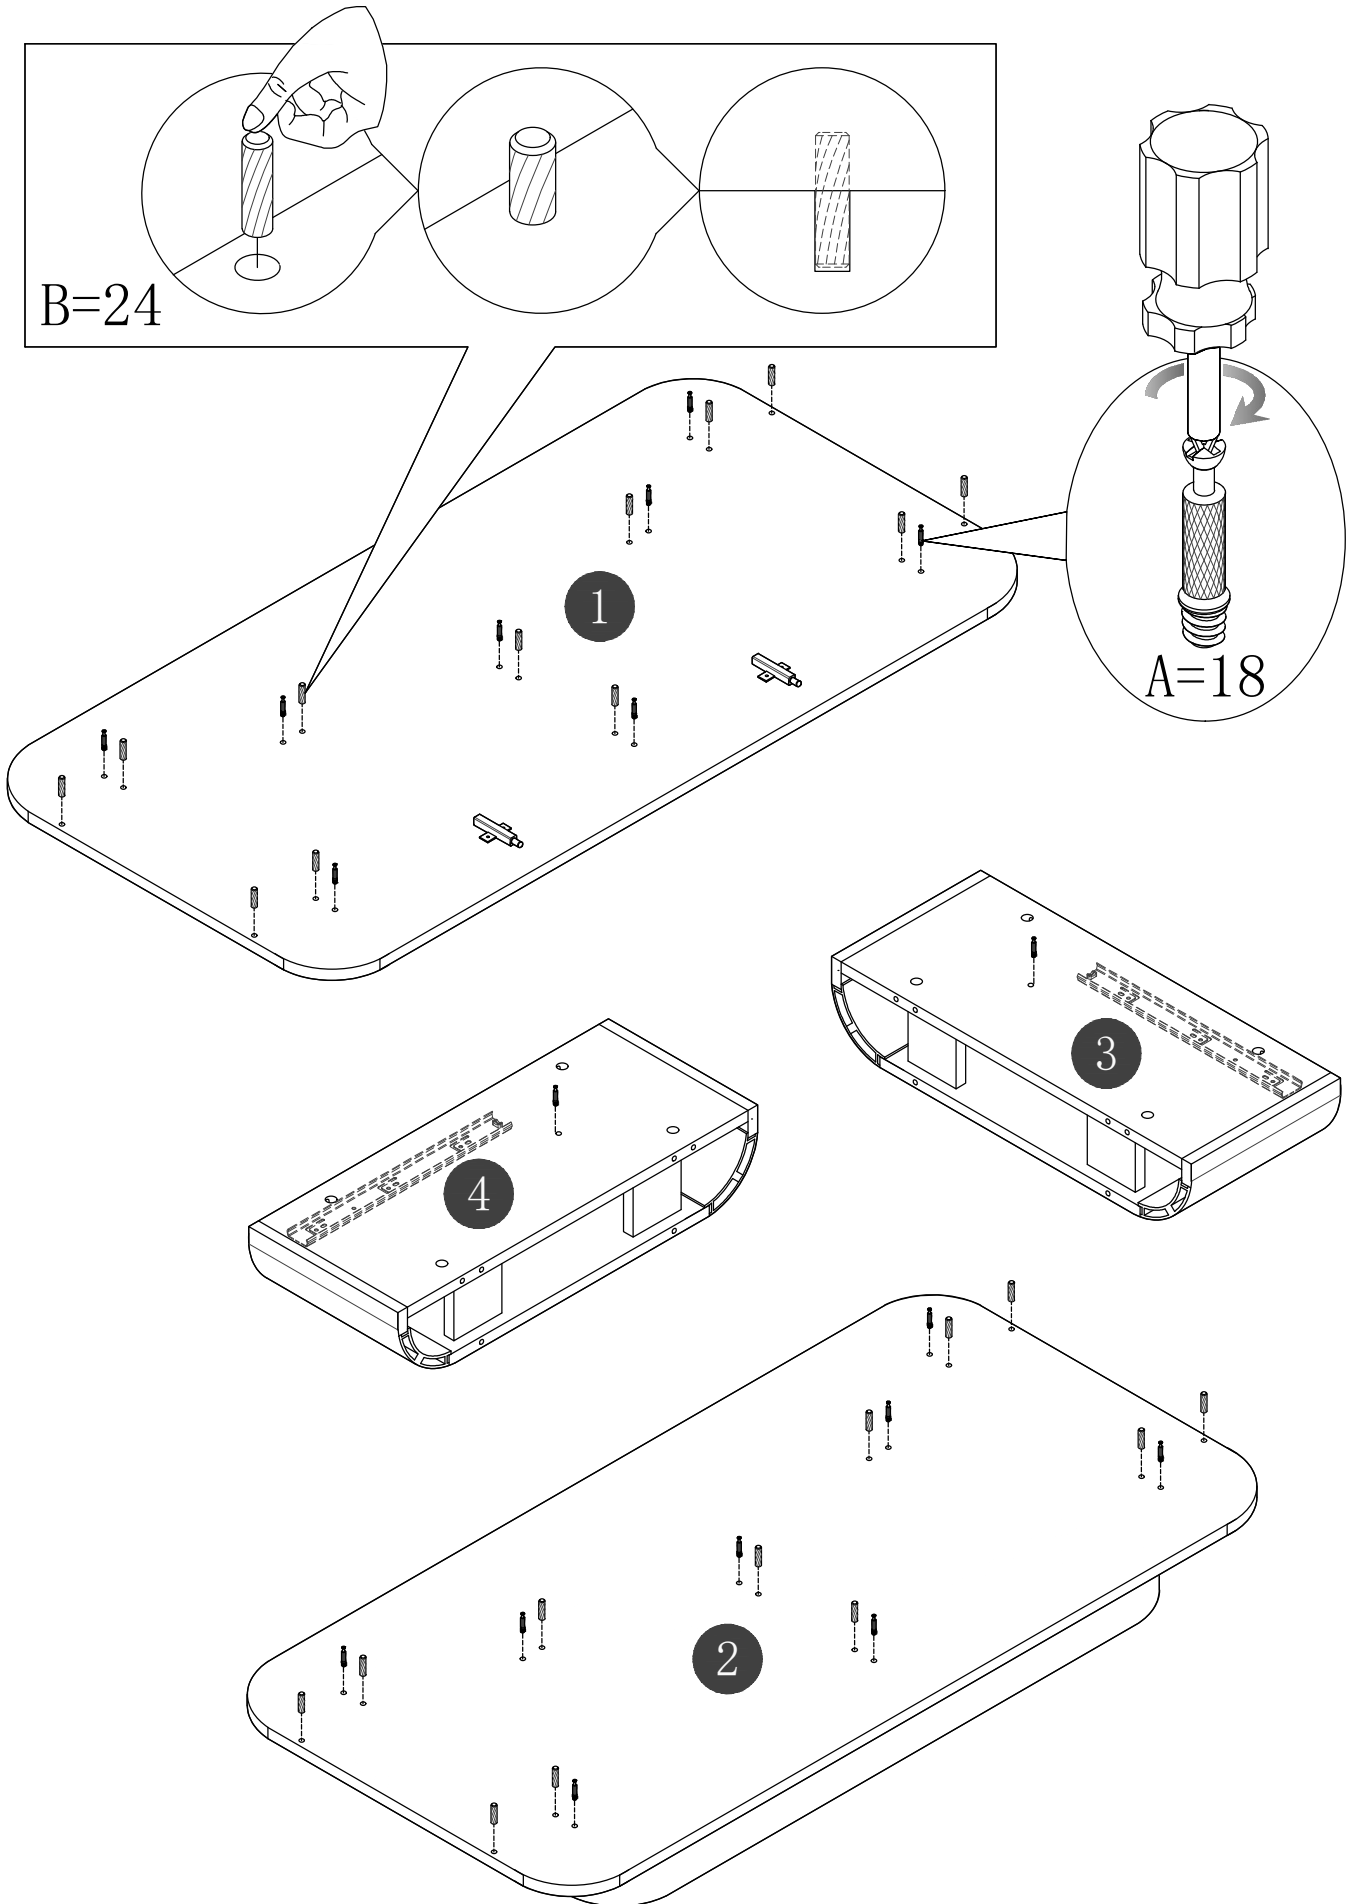

D=34

K=2

L350

N=2

M6*34

O=16

$\Phi 12*10.5$

P=16

M3.5*12

V1=20

STEP 1

reverse side

hole location

hole location

STEP 2

STEP 3

STEP 4

STEP 5

STEP 6

STEP 7

7-1

7-2

7-3

X2