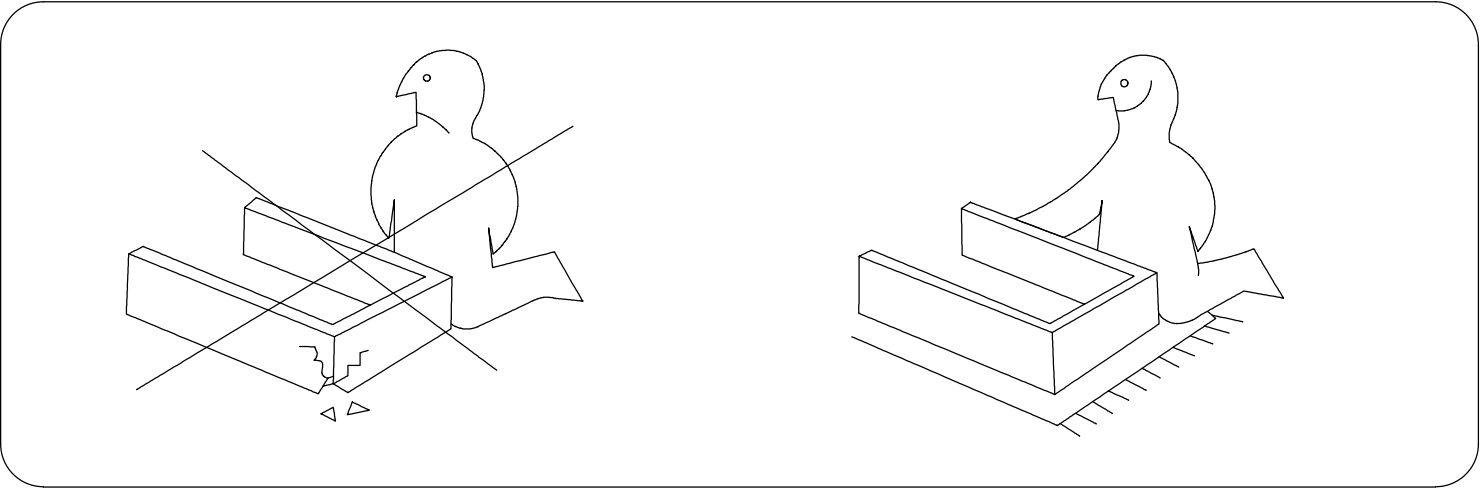

Assembly Instruction

Janni Coffee Table

209297

Panel No	Panel Sizes	Quantity
1	1200*600*16	1
2	1200*600*111	1
3	248*596*120	1
4	248*596*120	1
5	248*365*16	1
6	958*248*16	1

Panel No	Panel Sizes	Quantity
7	475*242*16	1
8	475*242*16	1
9	426.5*150*12	2
10	350*150*12	2
11	350*150*12	2
12	436.5*348*5	2