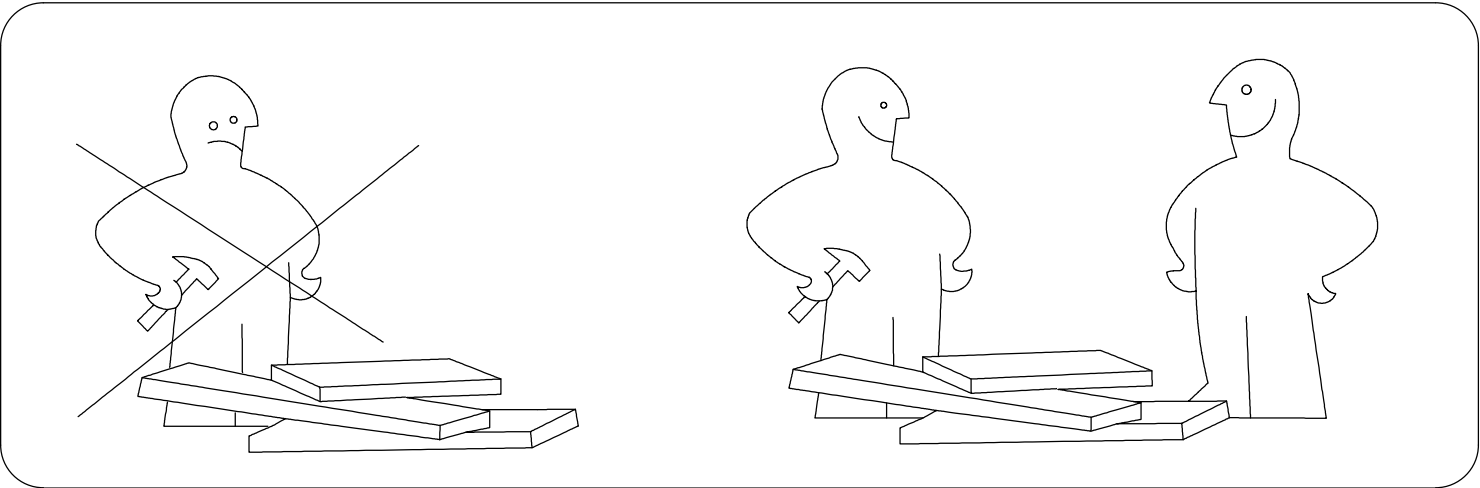

Assembly Instruction

Janni Coffee Table

209297

Panel No	Panel Sizes	Quantity
1	1200*600*16	1
2	1200*600*111	1
3	248*596*120	1
4	248*596*120	1
5	248*365*16	1
6	958*248*16	1

Panel No	Panel Sizes	Quantity
7	475*242*16	1
8	475*242*16	1
9	426.5*150*12	2
10	350*150*12	2
11	350*150*12	2
12	436.5*348*5	2