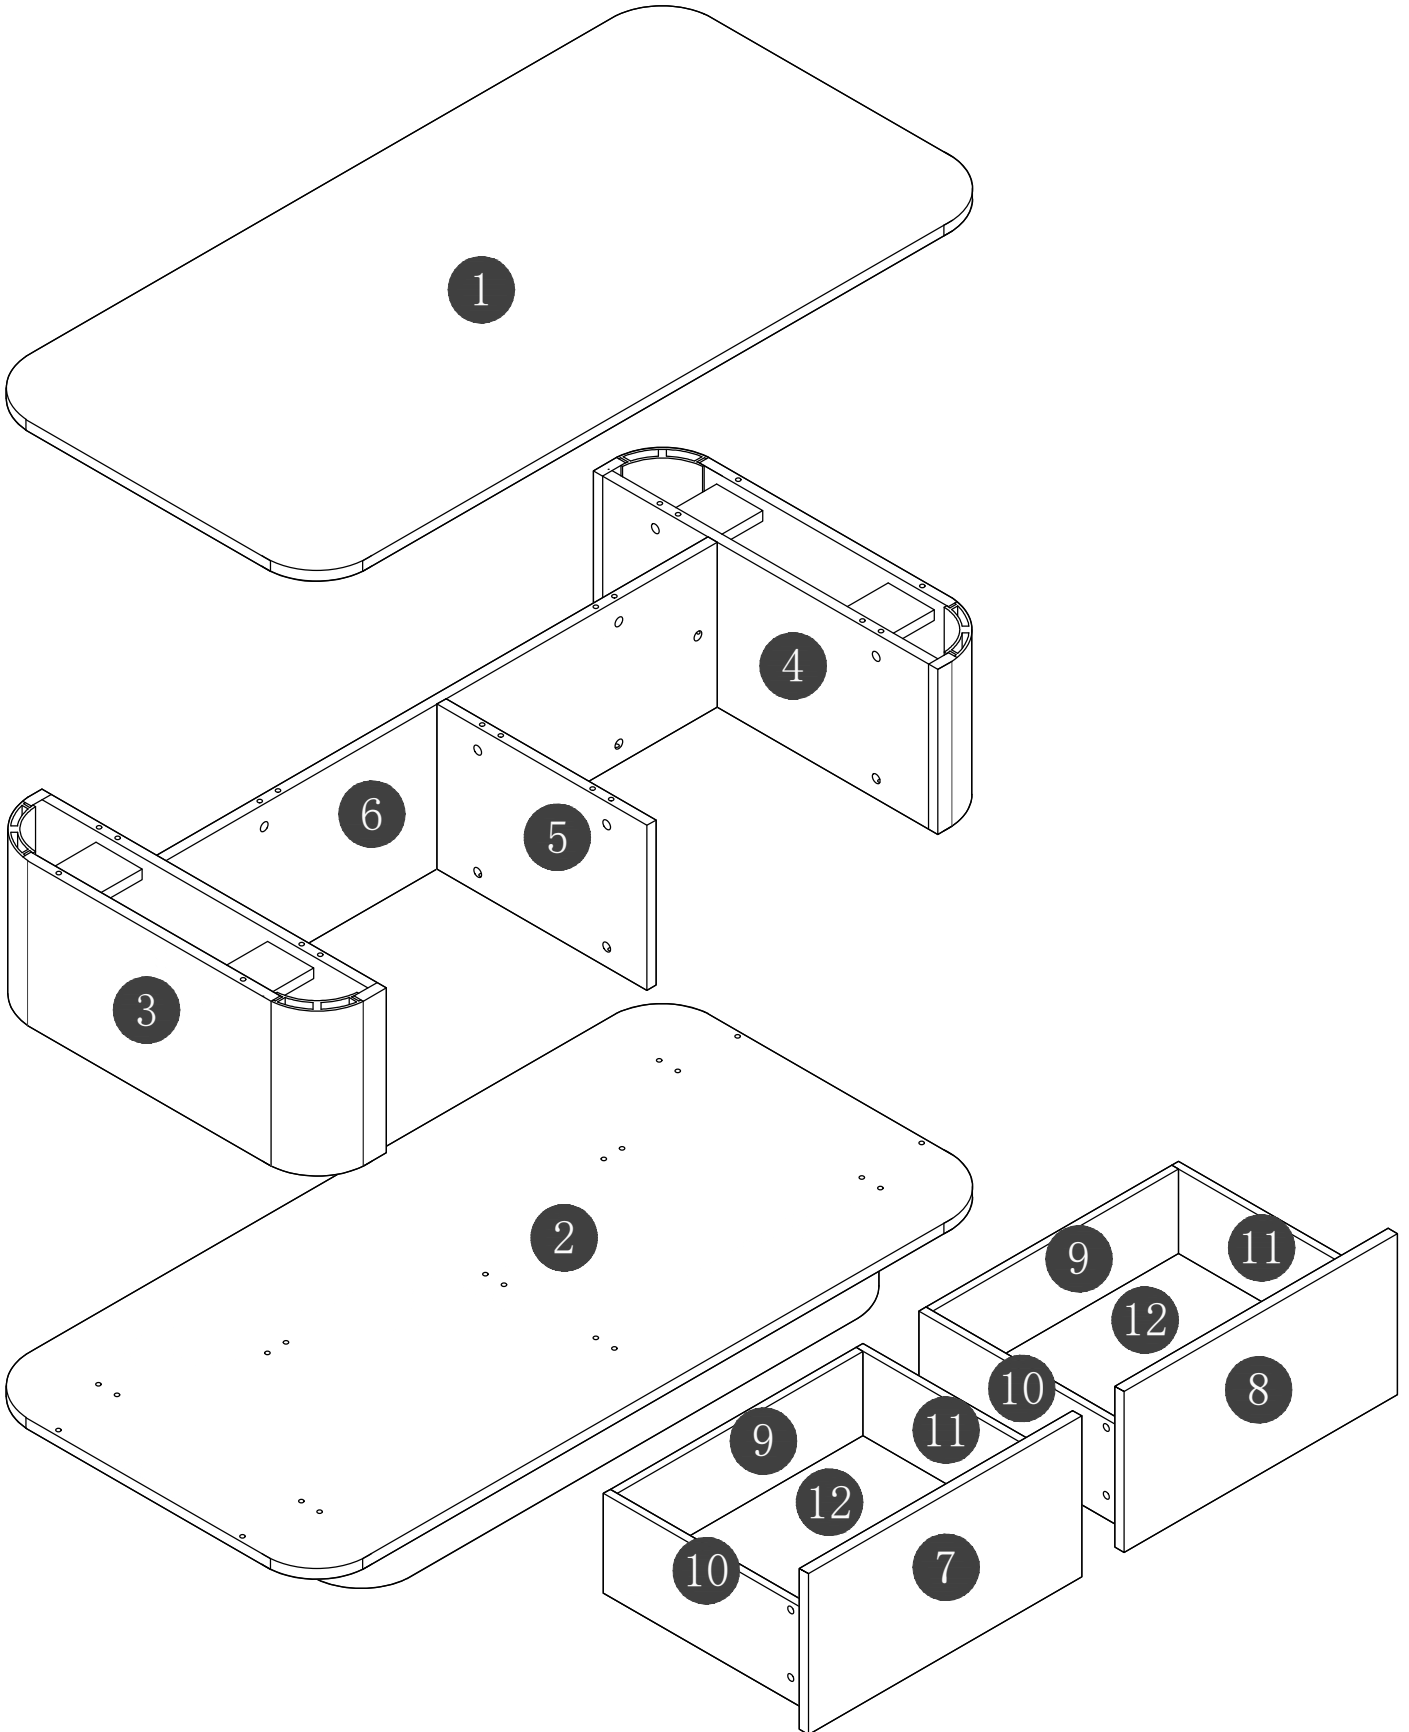

Assembly Instruction

Janni Coffee Table

209297

Panel No	Panel Sizes	Quantity
1	1200*600*16	1
2	1200*600*111	1
3	248*596*120	1
4	248*596*120	1
5	248*365*16	1
6	958*248*16	1

Panel No	Panel Sizes	Quantity
7	475*242*16	1
8	475*242*16	1
9	426.5*150*12	2
10	350*150*12	2
11	350*150*12	2
12	436.5*348*5	2

Fittings

M6*40

A=18

$\Phi 8*30$

B=24

$\Phi 15*12$

C=18

$\Phi 21$

D=34

K=2

L350

N=2

M6*34

O=16

$\Phi 12*10.5$

P=16

M3.5*12

V1=20

STEP 1

reverse side

hole location

hole location

STEP 2

STEP 3