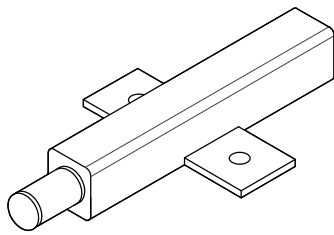

Assembly Instruction

Janni Coffee Table

209297

Panel No	Panel Sizes	Quantity
1	1200*600*16	1
2	1200*600*111	1
3	248*596*120	1
4	248*596*120	1
5	248*365*16	1
6	958*248*16	1

Panel No	Panel Sizes	Quantity
7	475*242*16	1
8	475*242*16	1
9	426.5*150*12	2
10	350*150*12	2
11	350*150*12	2
12	436.5*348*5	2

Fittings

M6*40

A=18

$\Phi 8*30$

B=24

$\Phi 15*12$

C=18

$\Phi 21$

D=34

K=2

L350

N=2

M6*34

O=16

$\Phi 12*10.5$

P=16

M3.5*12

V1=20

STEP 1

reverse side

hole location

hole location

STEP 2

STEP 3