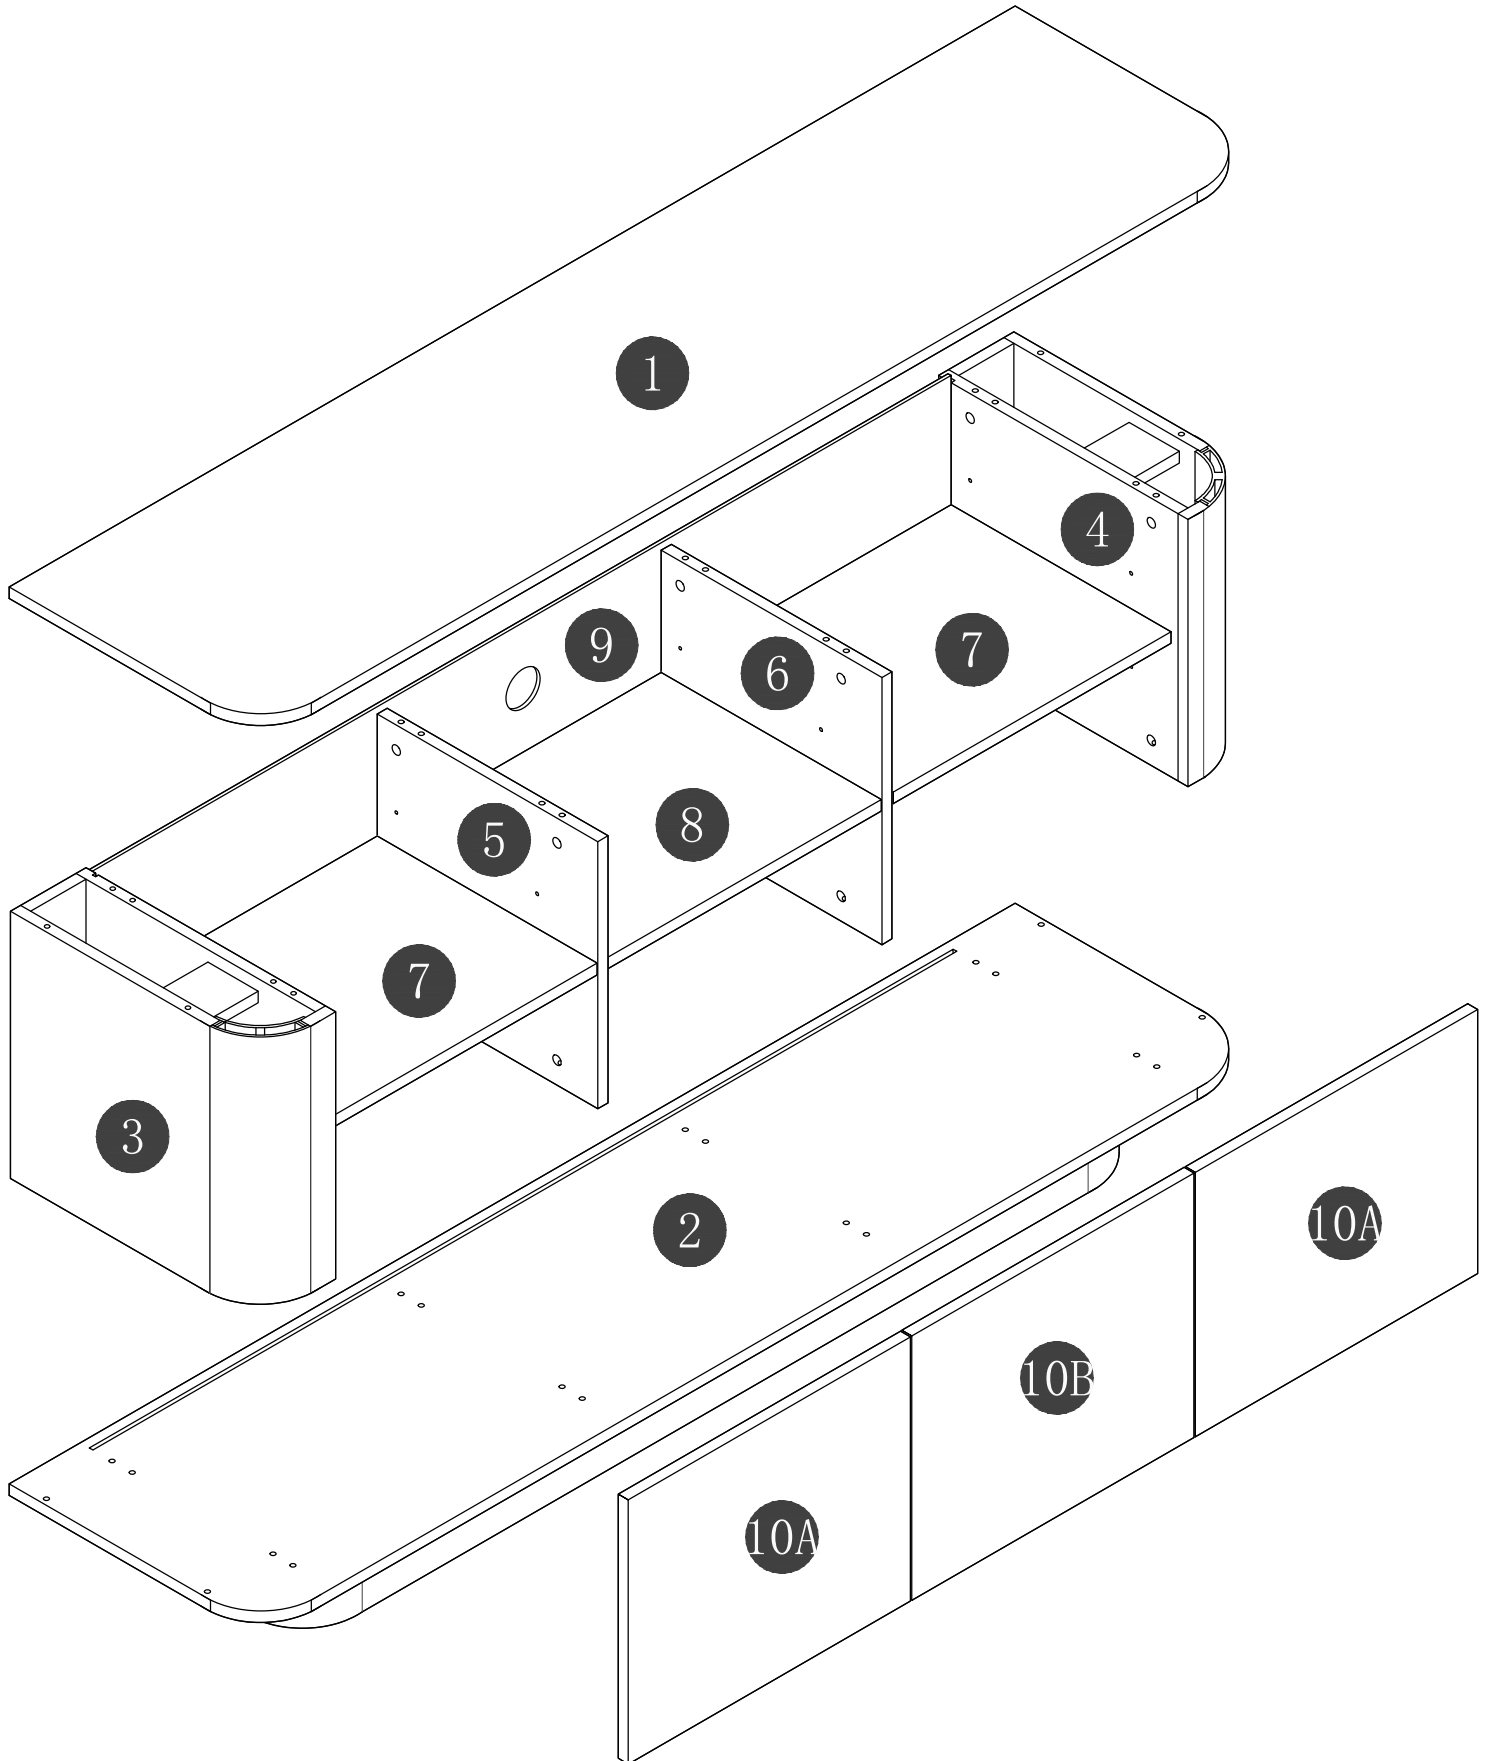

Assembly Instruction
Janni TV Unit 3 doors
209292

Panel No	Panel Sizes	Quantity
1	1600*400*16	1
2	1600*400*111	1
3	396*120*368	1
4	396*120*368	1
5	368*353*16	1

Panel No	Panel Sizes	Quantity
6	368*353*16	1
7	443*350*16	2
8	432*350*16	1
9	1369*378*5	1
10A/B	362*450*16	3

Fittings

M6*40

A=16

Φ8*30

B=24

Φ15*12

C=16

Φ21

D=16

E=10

F=1

I2=2

I3=4

K=3

L=12

M3.5*12