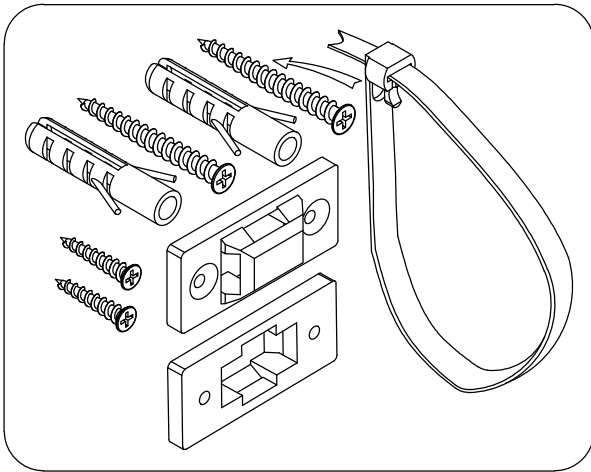

Fittings

M6*40

A=16

Φ8*30

B=24

Φ15*12

C=16

Φ21

D=16

E=10

F=1