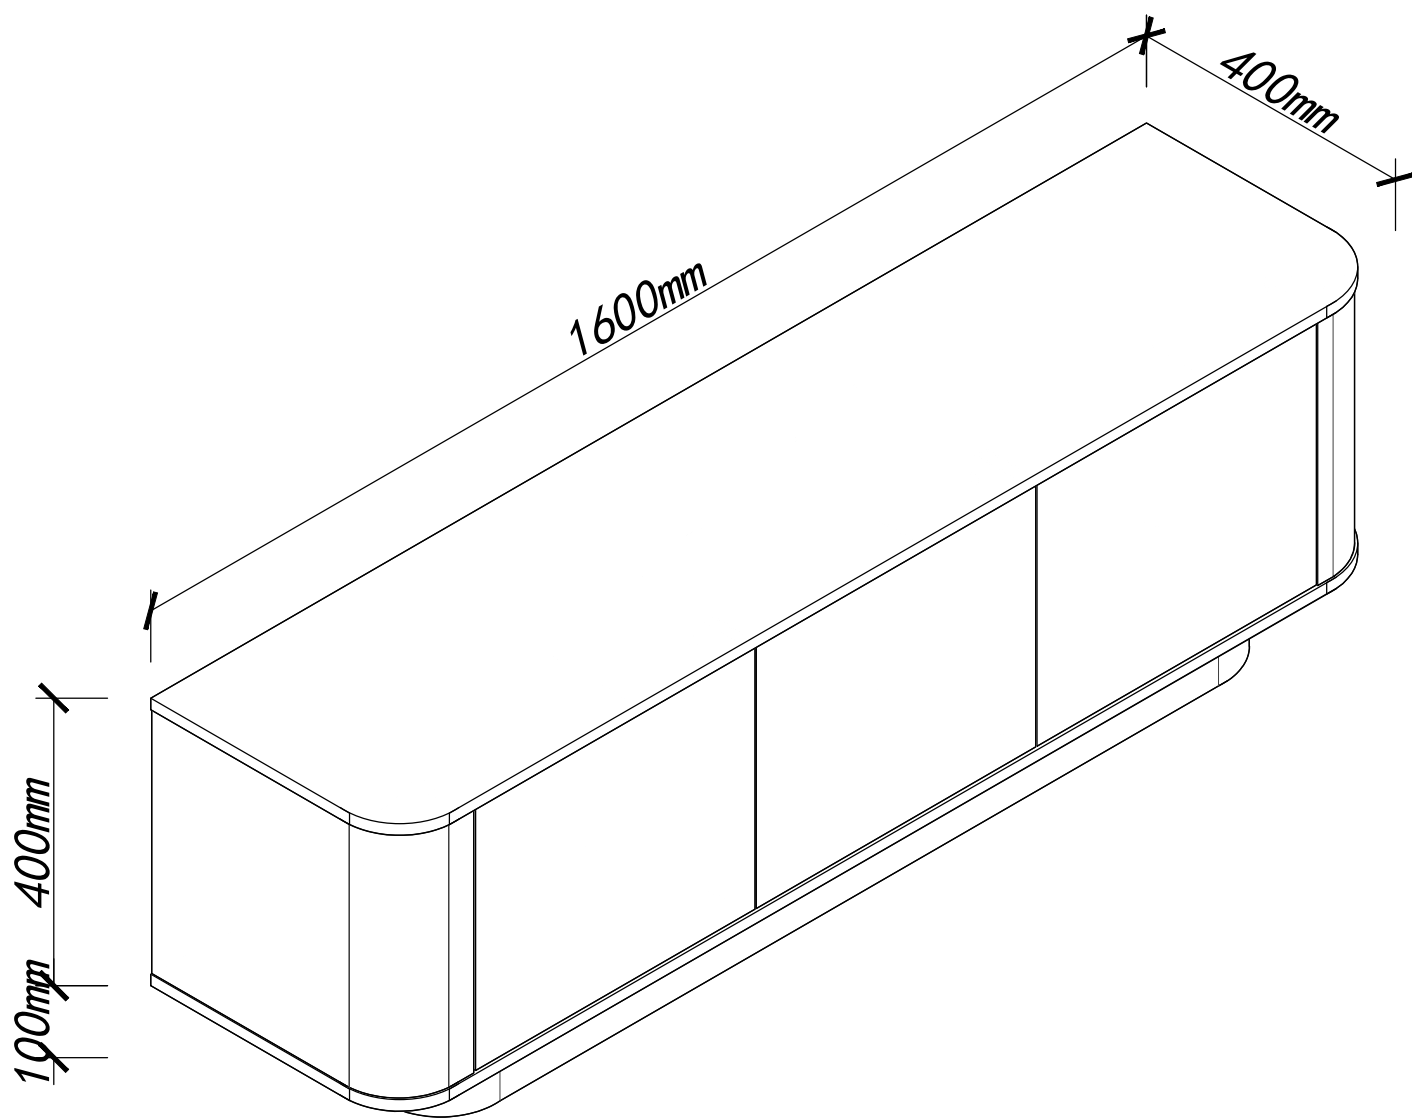

Assembly Instruction
Janni TV Unit 3 doors
209292

Panel No	Panel Sizes	Quantity
1	1600*400*16	1
2	1600*400*111	1
3	396*120*368	1
4	396*120*368	1
5	368*353*16	1

Panel No	Panel Sizes	Quantity
6	368*353*16	1
7	443*350*16	2
8	432*350*16	1
9	1369*378*5	1
10A/B	362*450*16	3

Fittings

M6*40

A=16

Φ8*30

B=24

Φ15*12

C=16

Φ21

D=16

E=10

F=1

I2=2

I3=4

K=3

L=12

M3.5*12