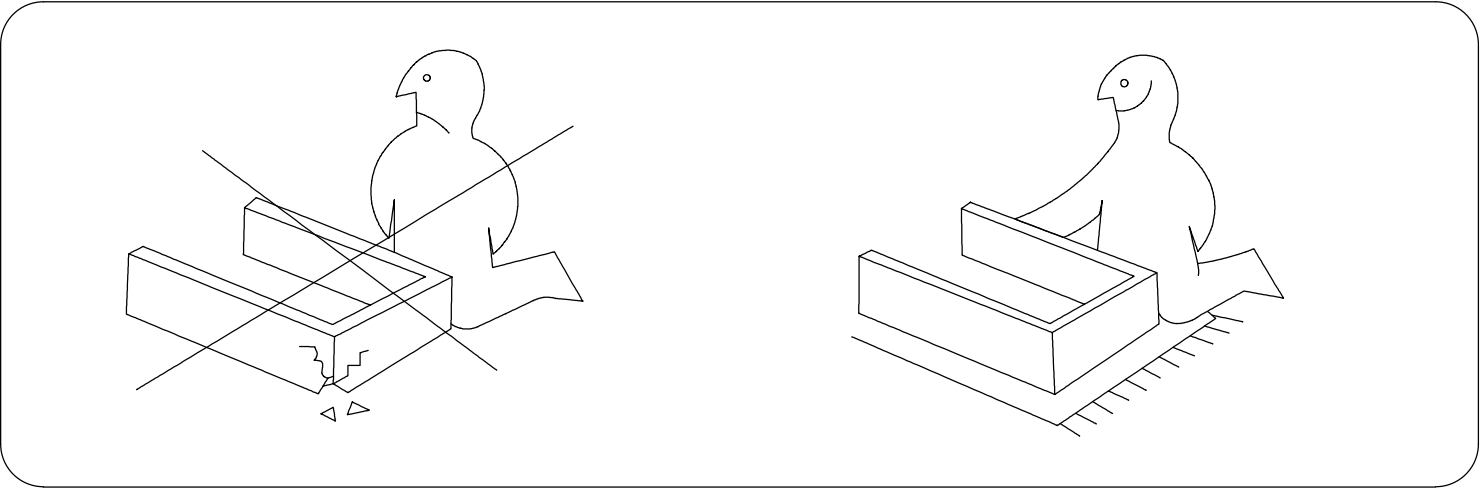

Assembly Instruction
Janni TV Unit 3 doors
209292

Panel No	Panel Sizes	Quantity
1	1600*400*16	1
2	1600*400*111	1
3	396*120*368	1
4	396*120*368	1
5	368*353*16	1

Panel No	Panel Sizes	Quantity
6	368*353*16	1
7	443*350*16	2
8	432*350*16	1
9	1369*378*5	1
10A/B	362*450*16	3