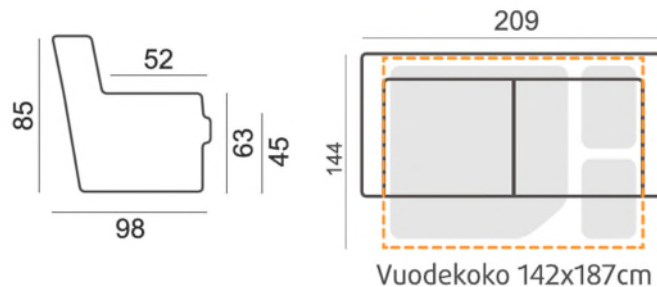

Kaupallisin terveisin,
Pohjanmaan Kaluste Oy

Seuraa meitä somessa [@pohjanmaanofficial](https://www.instagram.com/pohjanmaanofficial)