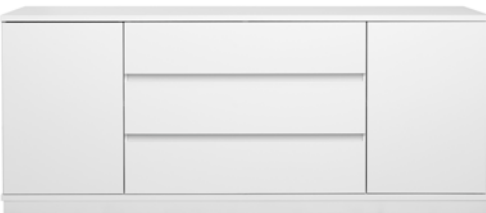

NRO 82 leveä senkki
L183 x S40 x K75 (jaloilla K84 cm)
2 säädettävää välihyllä