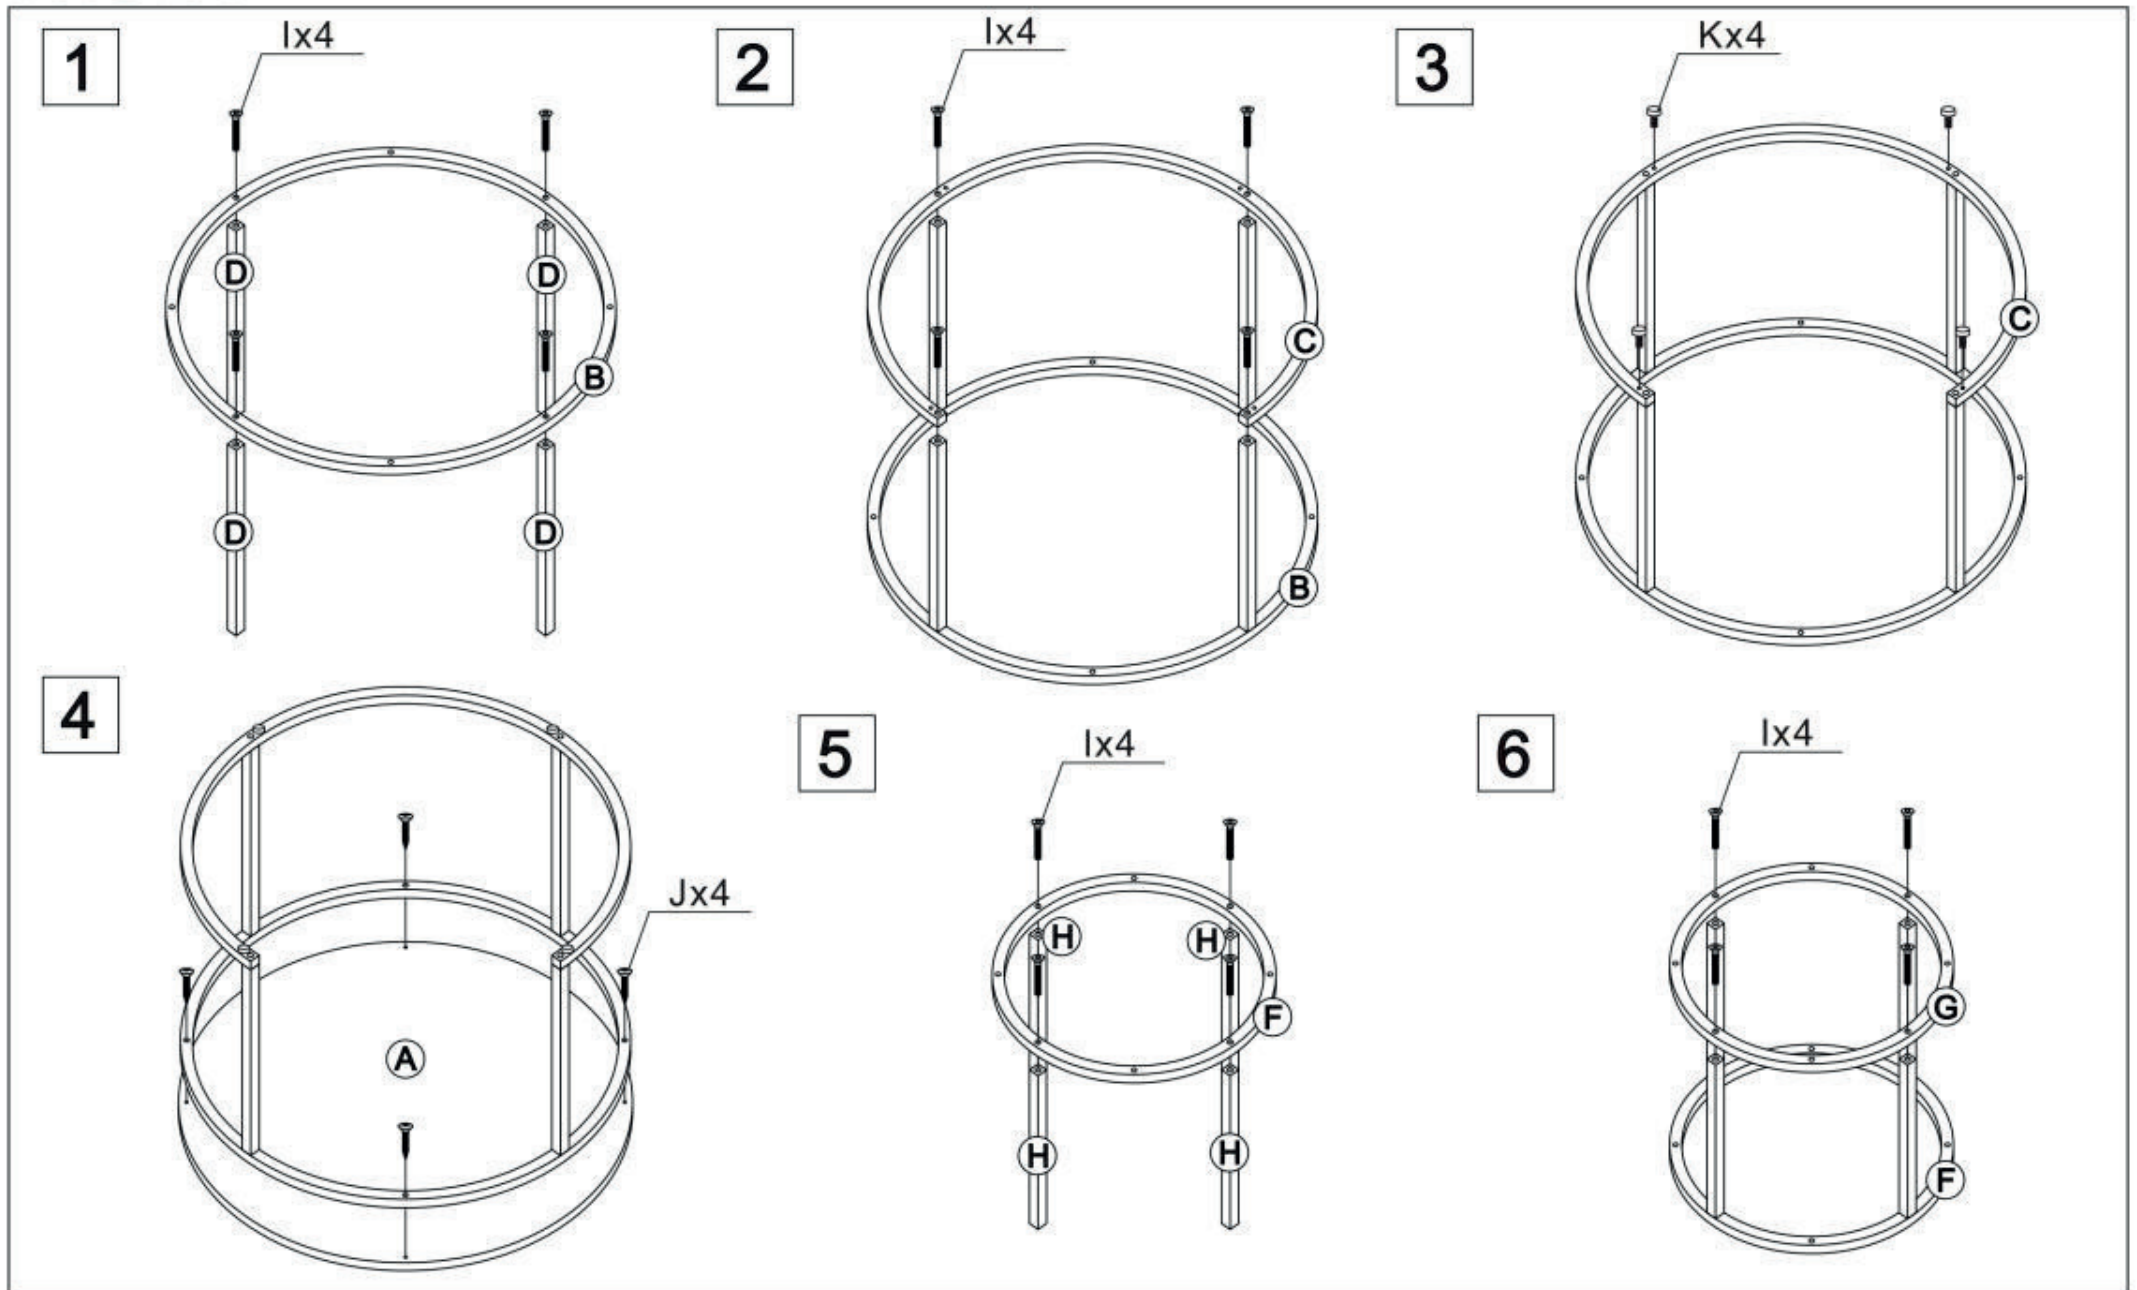

PAOLA

HALMAR Sp. z o.o.

ul. Centralnego Okręgu Przemysłowego 2, 37-450 Stalowa Wola, POLSKA / POLAND
tel. +48 15 843 28 10, fax: +48 15 842 19 57, e-mail: office@halmar.com.pl