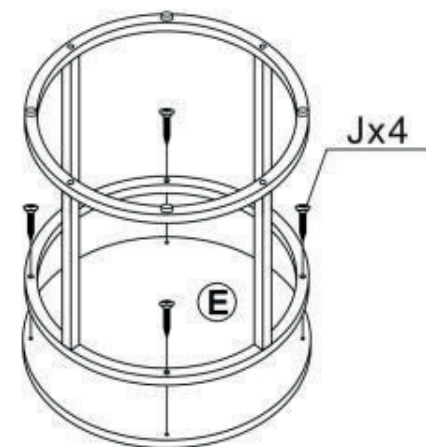

PAOLA

7

8

9

HALMAR Sp. z o.o.

ul. Centralnego Okręgu Przemysłowego 2, 37-450 Stalowa Wola, POLSKA / POLAND
tel. +48 15 843 28 10, fax: +48 15 842 19 57, e-mail: office@halmar.com.pl