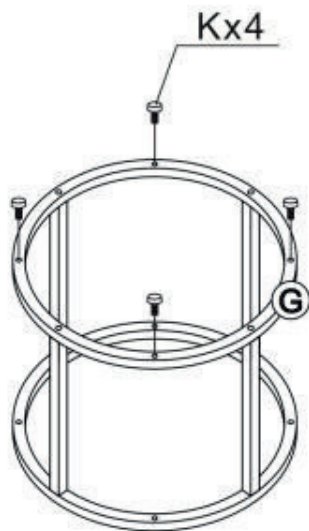

PAOLA

7

8

9

HALMAR Sp. z o.o.

ul. Centralnego Okręgu Przemysłowego 2, 37-450 Stalowa Wola, POLSKA / POLAND
tel. +48 15 843 28 10, fax: +48 15 842 19 57, e-mail: office@halmar.com.pl