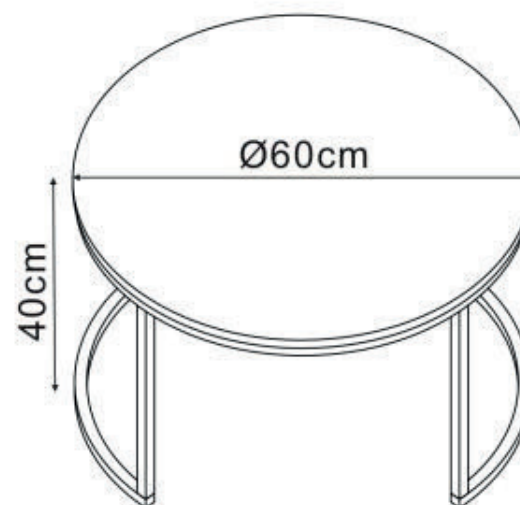

PAOLA

 max. 20 kg

<p>Ix16</p>  <p>6x40mm</p>	<p>Jx8</p>  <p>4x25mm</p>
<p>Kx8</p> 	<p>Lx1</p> 

HALMAR Sp. z o.o.

ul. Centralnego Okręgu Przemysłowego 2, 37-450 Stalowa Wola, POLSKA / POLAND

tel. +48 15 843 28 10, fax: +48 15 842 19 57, e-mail: office@halmar.com.pl