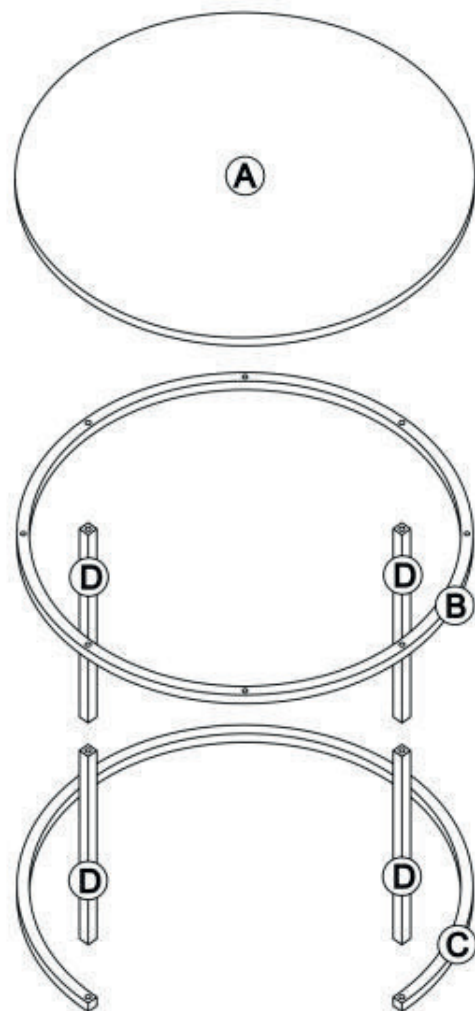

PAOLA

 max. 20 kg

<p>Ix16</p>  <p>6x40mm</p>	<p>Jx8</p>  <p>4x25mm</p>
<p>Kx8</p> 	<p>Lx1</p> 

HALMAR Sp. z o.o.

ul. Centralnego Okręgu Przemysłowego 2, 37-450 Stalowa Wola, POLSKA / POLAND

tel. +48 15 843 28 10, fax: +48 15 842 19 57, e-mail: office@halmar.com.pl