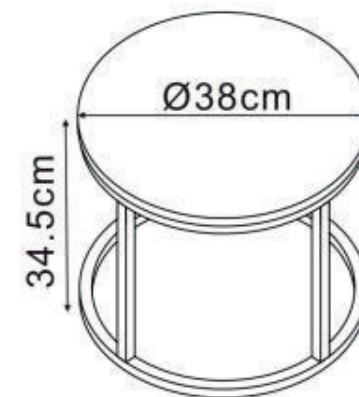

PAOLA

 max. 20 kg

<p>Ix16</p>  <p>6x40mm</p>	<p>Jx8</p>  <p>4x25mm</p>
<p>Kx8</p> 	<p>Lx1</p> 

HALMAR Sp. z o.o.

ul. Centralnego Okręgu Przemysłowego 2, 37-450 Stalowa Wola, POLSKA / POLAND

tel. +48 15 843 28 10, fax: +48 15 842 19 57, e-mail: office@halmar.com.pl