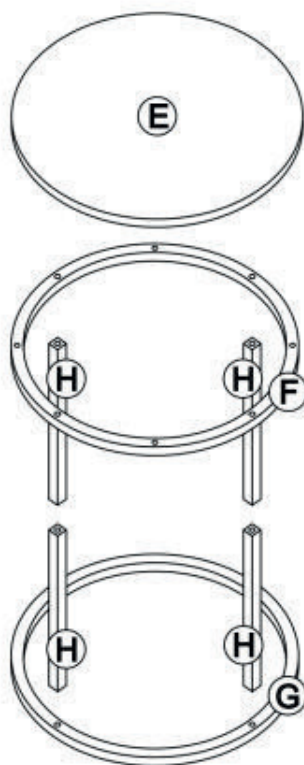

PAOLA

 max. 20 kg

<p>Ix16</p>  <p>6x40mm</p>	<p>Jx8</p>  <p>4x25mm</p>
<p>Kx8</p> 	<p>Lx1</p> 

HALMAR Sp. z o.o.

ul. Centralnego Okręgu Przemysłowego 2, 37-450 Stalowa Wola, POLSKA / POLAND

tel. +48 15 843 28 10, fax: +48 15 842 19 57, e-mail: office@halmar.com.pl