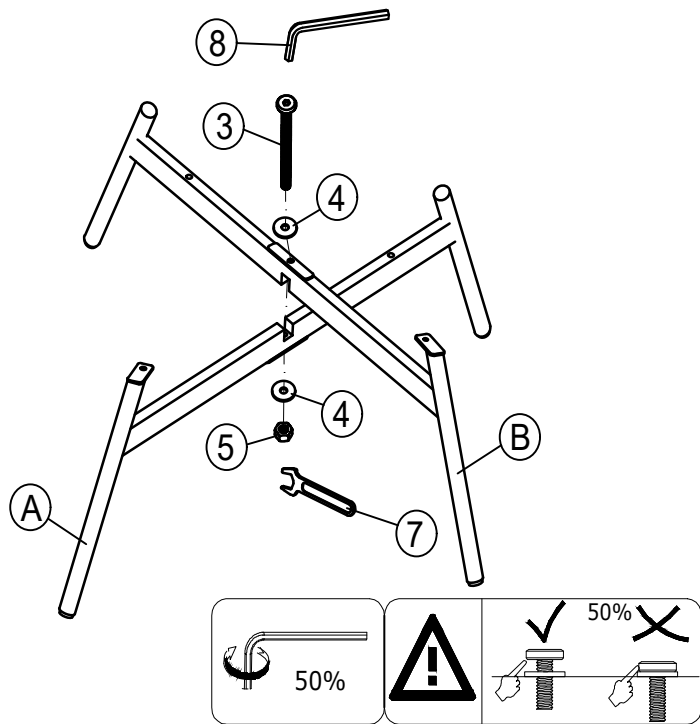

**HAVEN KORITUOLI, NATURAL POLYROTTINKI/  
BEIGE PEHMUSTE/ MUSTA RUNKO**

**197618**

20 MIN

- |              |   |      |      |   |      |
|--------------|---|------|------|---|------|
| ① M6 x 20 mm |  | x 2  | ⑤ M6 |  | x 19 |
| ② M6 x 50 mm |  | x 18 | ⑥    |  | x 18 |
| ③ M6 x 60 mm |  | x 3  | ⑦    |  | x 1  |
| ④ M6         |  | x 42 | ⑧    |  | x 1  |

1

2

3

--	--	--

4

--	--	--

5

6