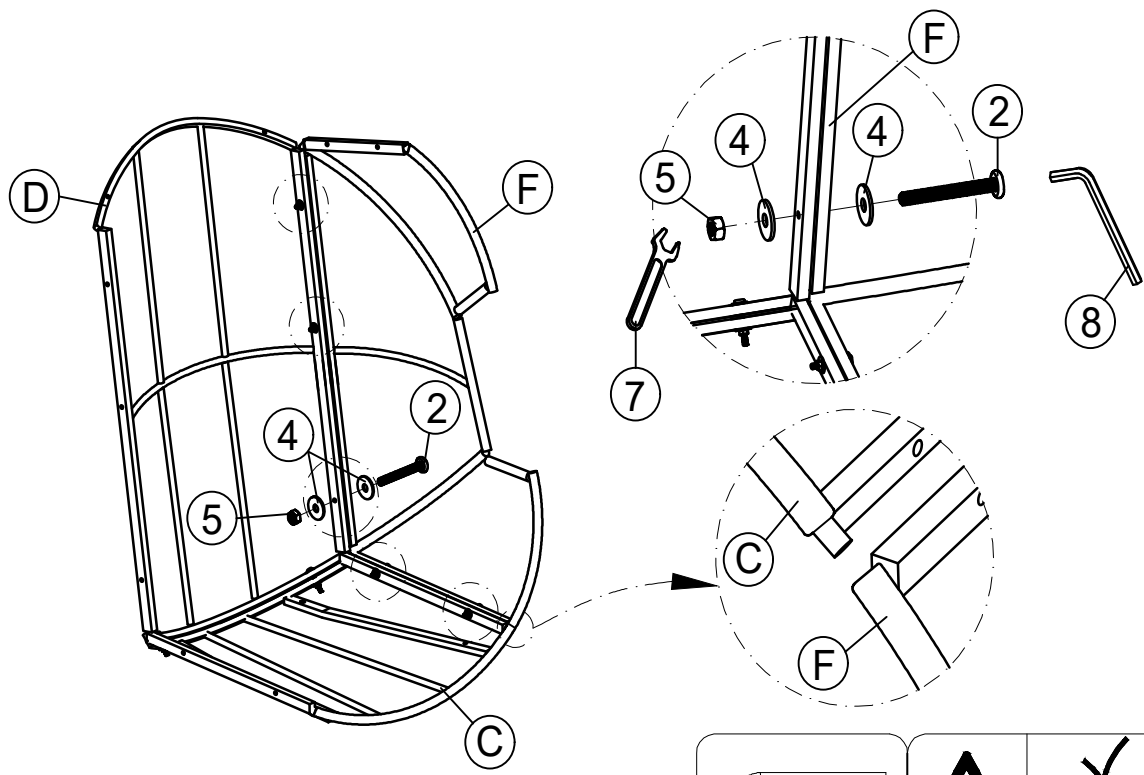

**HAVEN KORITUOLI, NATURAL POLYROTTINKI/  
BEIGE PEHMUSTE/ MUSTA RUNKO**

**197618**

20 MIN

- |              |   |      |      |   |      |
|--------------|---|------|------|---|------|
| ① M6 x 20 mm |  | x 2  | ⑤ M6 |  | x 19 |
| ② M6 x 50 mm |  | x 18 | ⑥    |  | x 18 |
| ③ M6 x 60 mm |  | x 3  | ⑦    |  | x 1  |
| ④ M6         |  | x 42 | ⑧    |  | x 1  |

1

2

3

--	--	--

4

--	--	--

5

6