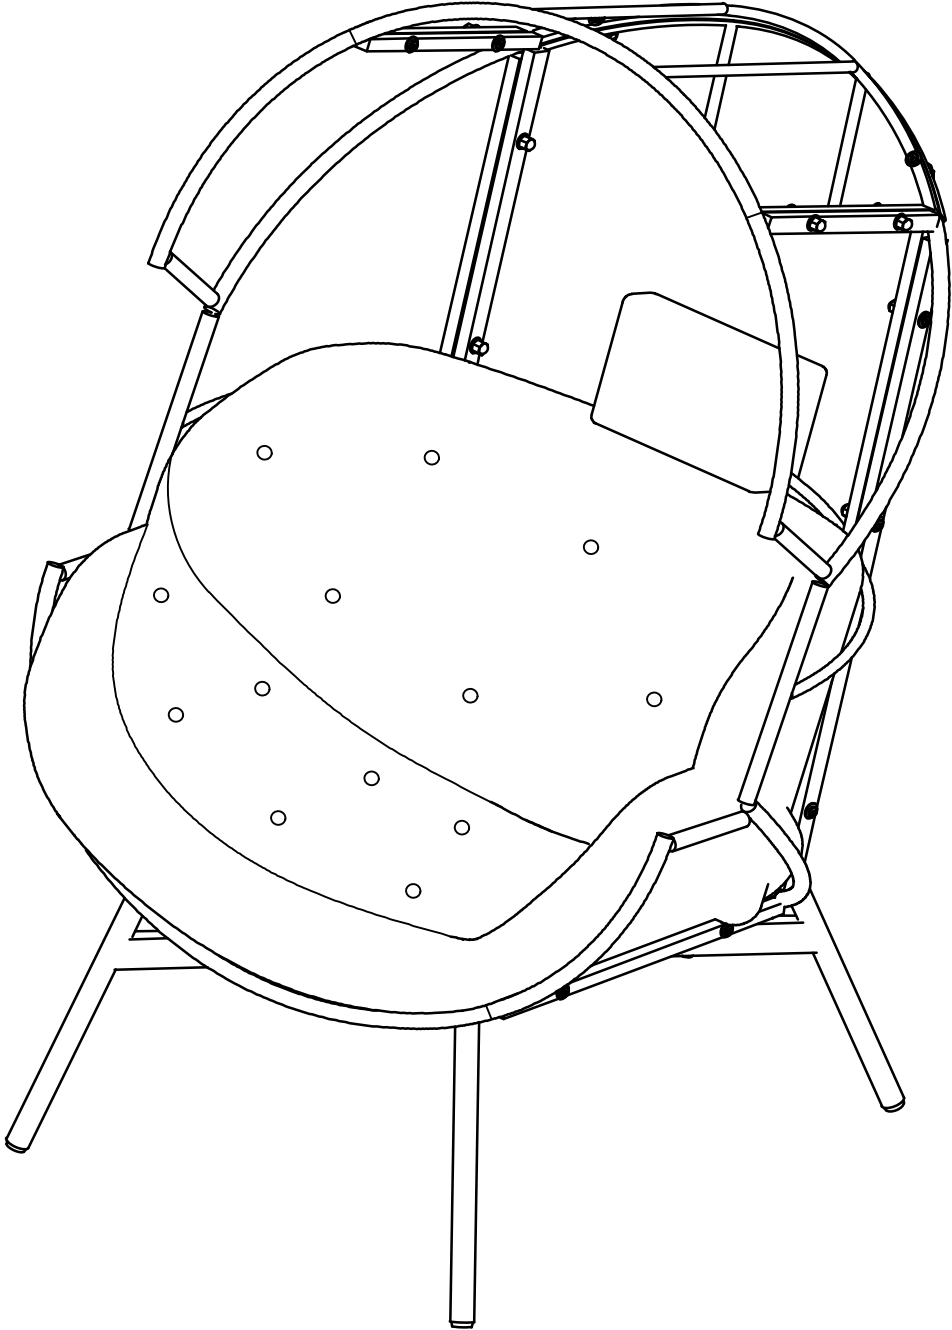

**HAVEN KORITUOLI, NATURAL POLYROTTINKI/  
BEIGE PEHMUSTE/ MUSTA RUNKO**

**197618**

20 MIN

- |              |   |      |      |   |      |
|--------------|---|------|------|---|------|
| ① M6 x 20 mm |  | x 2  | ⑤ M6 |  | x 19 |
| ② M6 x 50 mm |  | x 18 | ⑥    |  | x 18 |
| ③ M6 x 60 mm |  | x 3  | ⑦    |  | x 1  |
| ④ M6         |  | x 42 | ⑧    |  | x 1  |