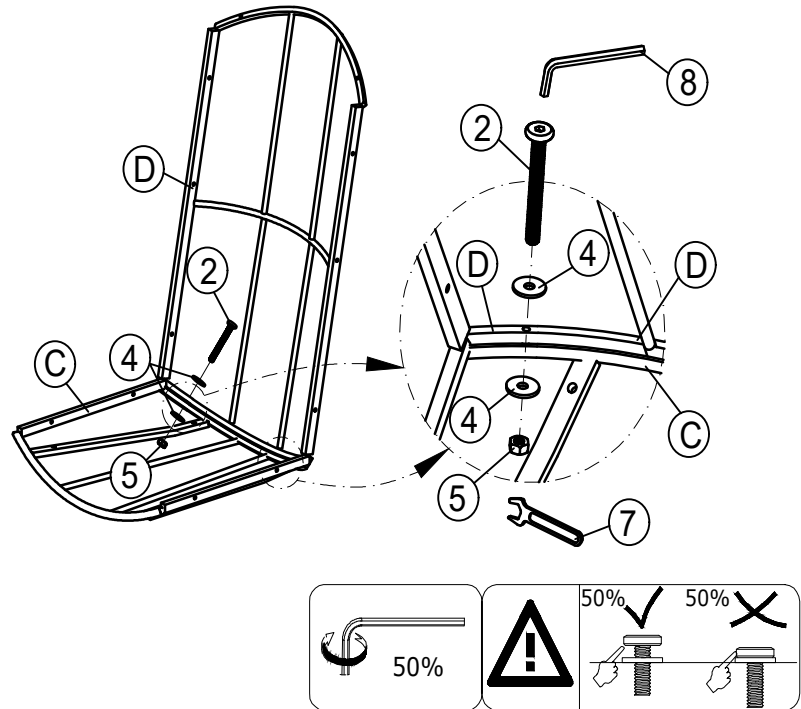

① M6 x 20 mm		x 2	⑤ M6		x 19
② M6 x 50 mm		x 18	⑥		x 18
③ M6 x 60 mm		x 3	⑦		x 1
④ M6		x 42	⑧		x 1

1

2