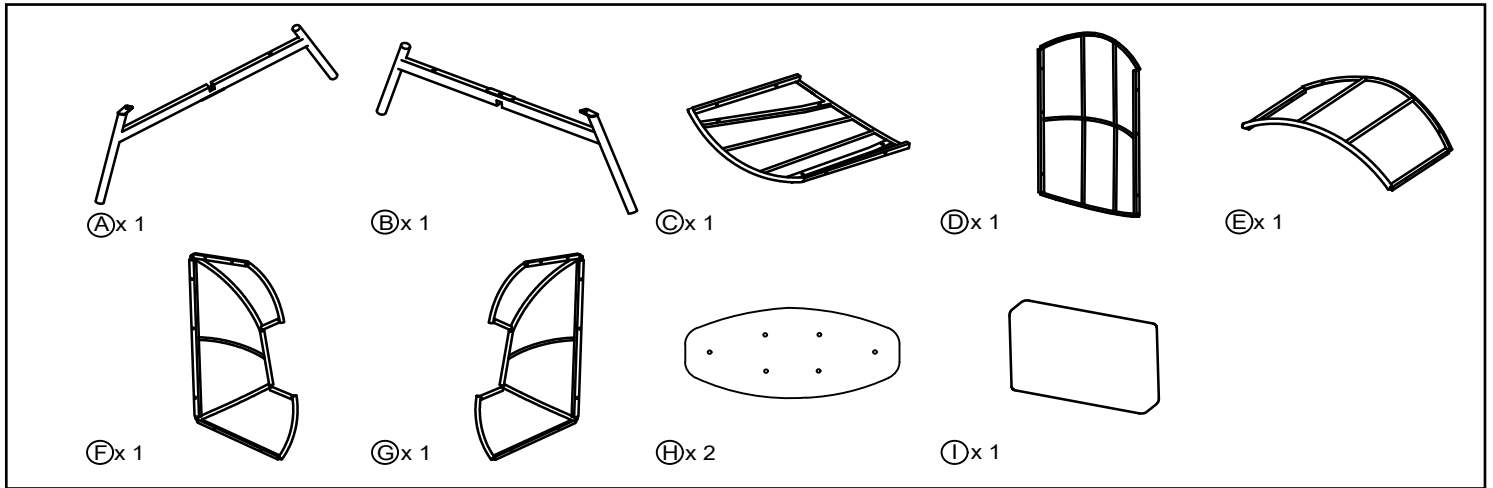

**HAVEN KORITUOLI, NATURAL POLYROTTINKI/  
BEIGE PEHMUSTE/ MUSTA RUNKO**

**197618**

20 MIN

- |              |   |      |      |   |      |
|--------------|---|------|------|---|------|
| ① M6 x 20 mm |  | x 2  | ⑤ M6 |  | x 19 |
| ② M6 x 50 mm |  | x 18 | ⑥    |  | x 18 |
| ③ M6 x 60 mm |  | x 3  | ⑦    |  | x 1  |
| ④ M6         |  | x 42 | ⑧    |  | x 1  |