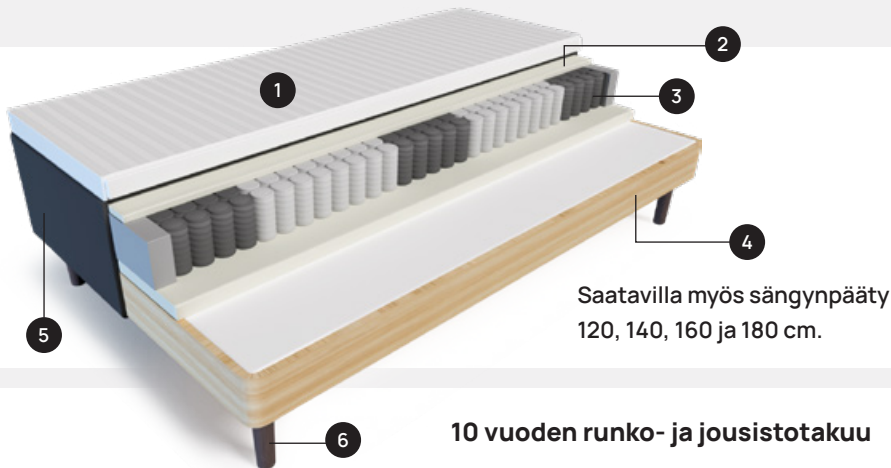

## Runkosänky

Tuote on varustettu kehoa myötäilevällä pussitetulla jousistolla. Kangaspussit suojaavat jousistoa kulumiselta, ehkäisevät jousien ääntelyä ja liikkumista patjan sisällä. Tukeva havupuurunko.

### Mitat

- > 80 x 200 cm > 90 x 200 cm
- > 120 x 200 cm > 140 x 200 cm

### Korkeus (runko ja patja)

- > 28,5 cm

Saatavilla myös sängynpäätty  
120, 140, 160 ja 180 cm.