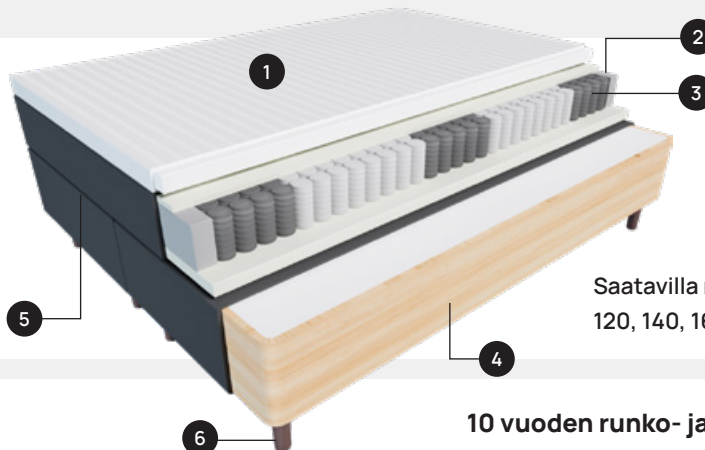

Jenkkiänky

Tuote on varustettu kehoa myötäilevällä pussitetulla jousistolla. Kangaspussit suojaavat jousistoa kulumiselta, ehkäisevät jousien ääntelyä ja liikkumista patjan sisällä. Tukeva havupuurunko.

Mitat

- > 120 x 200 cm
- > 140 x 200 cm
- > 160 x 200 cm

Korkeus (runko ja patja)

- > 43 cm

Saatavilla myös sängynpäät
120, 140, 160 ja 180 cm.

Tekniset tiedot

10 vuoden runko- ja jousistotakuu

- **1 Petauspatja**
  Relax, Memory, Aurora tai Sense
- **2 Pintapehmusteet**
  Kansivaaho 20 mm, 25 kg
- **3 Pehmusterakenne**
  Pocket 15 cm. Hard 1.8/2.0. Karkaistut teräsjouset n. 250 kpl /m2. Reunatuettu. 5 vyöhykettä.

- **4 Runko**
  Nonflex, massiivikoivu, 24 cm
- **5 Verhoilu**
  Huonekalukangas Fire 04
- **6 Suositusjalka**
  Kantikaskartio 60087MU 14 cm, musta
  Kantikas 60003MU 14 cm, musta

Petauspatjat

Leveydet 80 cm, 90 cm, 120 cm, 140 cm, 160 cm, 180 cm

Relax

Relax on mukkea ja pehmeä petauspatja, jonka sisuspehmusteena on profiloitu kimmovaahto-erikoispehmuste. Kokonaisvahvuus n. 90 mm.

Memory

Memory viskoelastinen erikoispehmuste reagoi nukkujan painoon ja lämpöön vähentäen pintapaineen tunnetta. Kokonaisvahvuus n. 80 mm.

Aurora

Aurora on erityisesti pintapehmeyttä arvostavalle nukkujalle sopiva petauspatja, jonka sileä pehmuste tukee kehoa ja tasaa pintapainetta. Kokonaisvahvuus n. 70 mm.

Sense

Mukkea ja hengittävä Sense-petauspatja lisää pintapehmyden tunnetta ja tekee siten nukkumisesta mukavampaa. Irroitettava päällinen. Kokonaisvahvuus n. 70 mm.