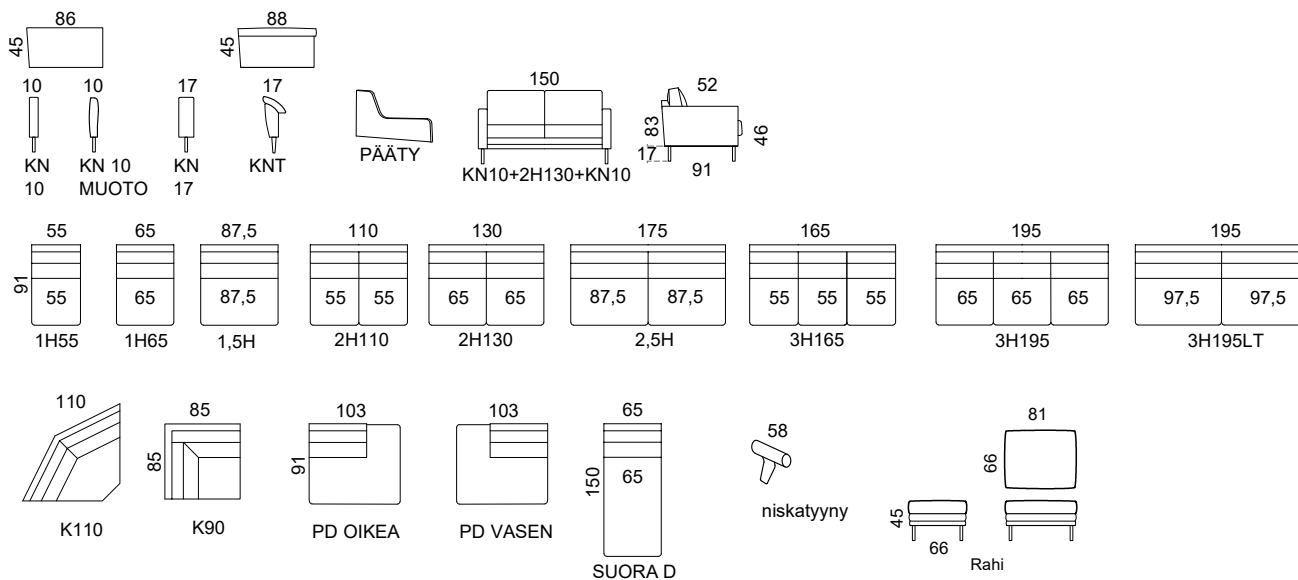

- Koristetyyny 2 kpl 40 x 40 cm sisältyy hintaan verhoiltuna samalla verhoilukankaalla (lukuunottamatta 1-istuttava ja recliner)

Jalka

- Suositeltu jalkakorkeus 16 / 18 cm

Lisätiedot

- Tuote on saatavilla kahdella runkosyvyydellä (Visio ja Visio L). L-version istuinosa on 10 cm syvempi.
- Käsinojan syvyydet 86 / 96 cm
- Tuote saatavilla irtotai kiintoverhoiluilla tyynyillä. Kiintoverhoillun tuotteen selkätyyny ovat aina kimmovahto-pehmusteella.

Tuotetiedot

SOFTCARE® Suojaa sohvasi hylkivällä Softcare-suojauksella.

Visio

Visio L

Ilmoitettujen mittojen toleranssi +/- 3 cm. Pehmustetun ja verhoillun huonekalun mittoihin vaikuttaa valittu verhoilutapa ja -materiaali, sekä kokoonpano.