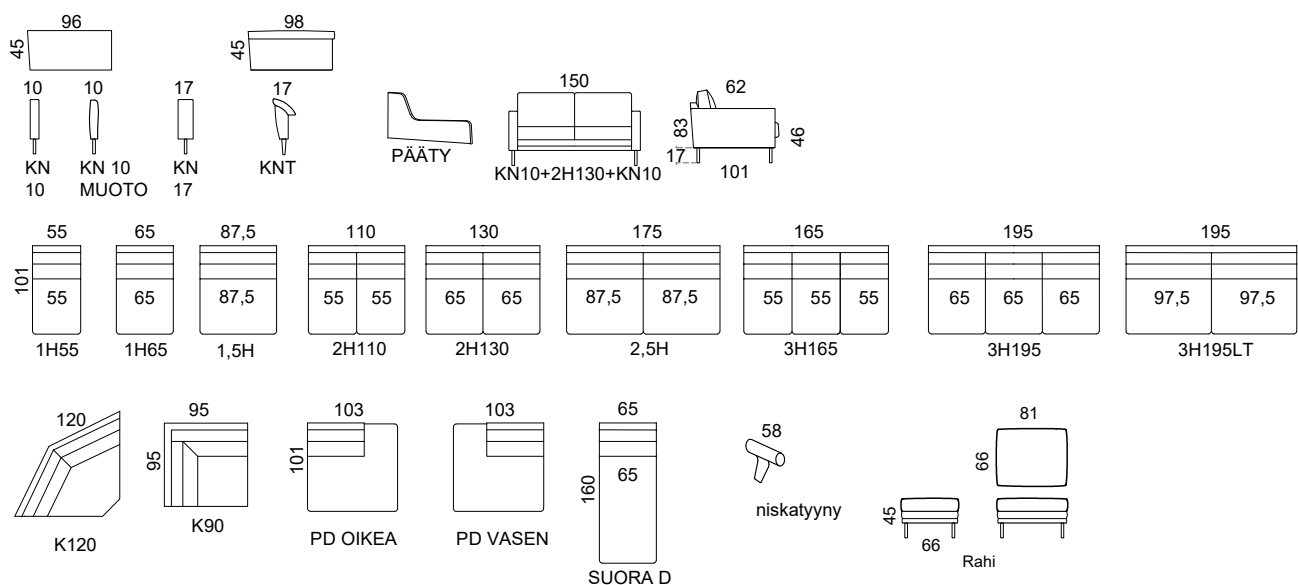

- Koristetyyny 2 kpl 40 x 40 cm sisältyy hintaan verhoiltuna samalla verhoilukankaalla (lukuunottamatta 1-istuttava ja recliner)

Jalka

- Suositeltu jalkakorkeus 16 / 18 cm

Lisätiedot

- Tuote on saatavilla kahdella runkosyvyydellä (Visio ja Visio L). L-version istuinosa on 10 cm syvempi.
- Käsinojan syvyydet 86 / 96 cm
- Tuote saatavilla irtotai kiintoverhoiluilla tyynyillä. Kiintoverhoillun tuotteen selkätyyny ovat aina kimmovahto-pehmusteella.

Tuotetiedot

SOFTCARE® Suojaa sohvasi hylkivällä Softcare-suojauksella.

Visio

Visio L

Ilmoitettujen mittojen toleranssi +/- 3 cm. Pehmustetun ja verhoillun huonekalun mittoihin vaikuttaa valittu verhoilutapa ja -materiaali, sekä kokoonpano.