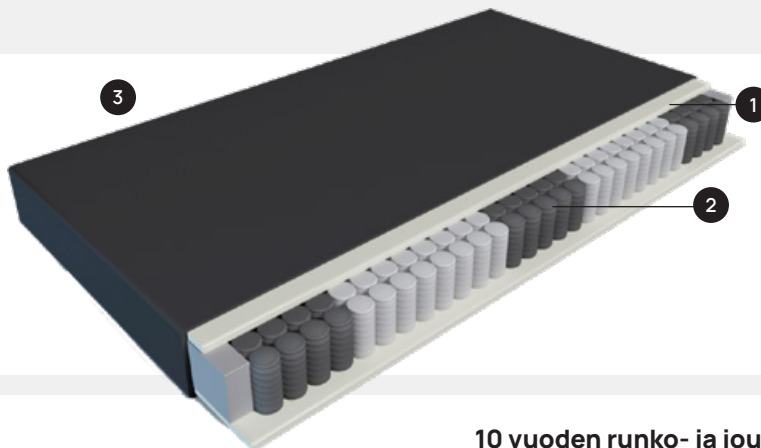

Joustinpatja

Joustinpatja on varustettu kehoa myötäilevällä pussitetulla jousistolla. Kangaspussit suojaavat jousistoa kulumiselta, ehkäisevät jousien ääntelyä ja liikkumista patjan sisällä.

Mitat

- > 80 x 200 cm
- > 90 x 200 cm
- > 120 x 200 cm

Korkeus

- > 19 cm

Tekniset tiedot

10 vuoden runko- ja jousistotakuu

- **1** **Pintapehmusteet**
  Kansi 20 mm, 25 kg
- **2** **Pehmusterakenne**
  Pocket 15 cm. Hard 1.8/2.0. Karkaistut teräsjouset n. 250 kpl /m2. Reunatuettu. 5 vyöhykettä.
- **3** **Verhoilu**
  Huonekalukangas Fire 04

- **4**
- **5**
- **6**

Petauspatjat

Leveydet 80 cm, 90 cm, 120 cm, 140 cm, 160 cm, 180 cm

Relax

Relax on mukkea ja pehmeä petauspatja, jonka sisuspohjassa on profiloitu kimmovaahto-erikoispehmuste. Kokonaisvahvuus n. 90 mm.

Memory

Memory viskoelastinen erikoispehmuste reagoi nukkujan painoon ja lämpöön vähentäen pintapaineen tunnetta. Kokonaisvahvuus n. 80 mm.

Aurora

Aurora on erityisesti pintapehmeyttä arvostavalle nukkujalle sopiva petauspatja, jonka sileä pehmuste tukee kehoa ja tasaa pintapainetta. Kokonaisvahvuus n. 70 mm.

Sense

Mukkea ja hengittävä Sense-petauspatja lisää pintapehmyden tunnetta ja tekee siten nukkumisesta mukavampaa. Irroitettava päällinen. Kokonaisvahvuus n. 70 mm.