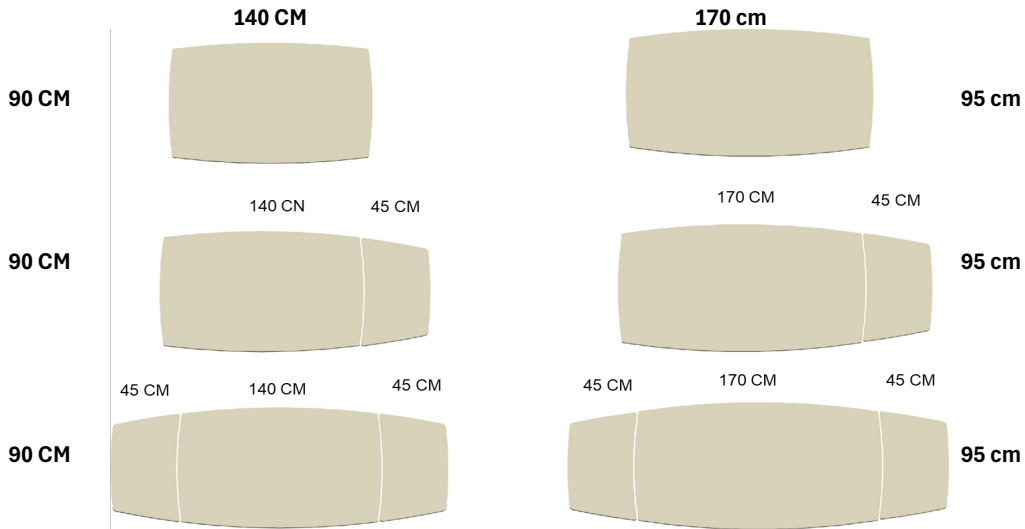

REINO

Reino pöytä 90x140 cm

Reino pöytä 95x170 cm

Jatkolevy 45 cm

Reino pöytä 90x140 cm

Reino pöytä 95x170 cm

Jatkolevy 45 cm

REINO PÖYDÄT KOKOVAIHTOEHDOT

Jatkolevy sopii pöydän molempiin päihin

*Kansi lakattu tammiviilutettu mdf
Jalat lakattu tammi
Korkeus 75 cm*

*Kansi valkoinen maalattu mdf
Jalat maalattu koivu
Korkeus 75 cm*

REINO TUOLT

Istuin korkeus 45 cm Leveys 45 cm Selkäosan korkeus 79 cm Paino 5 kg