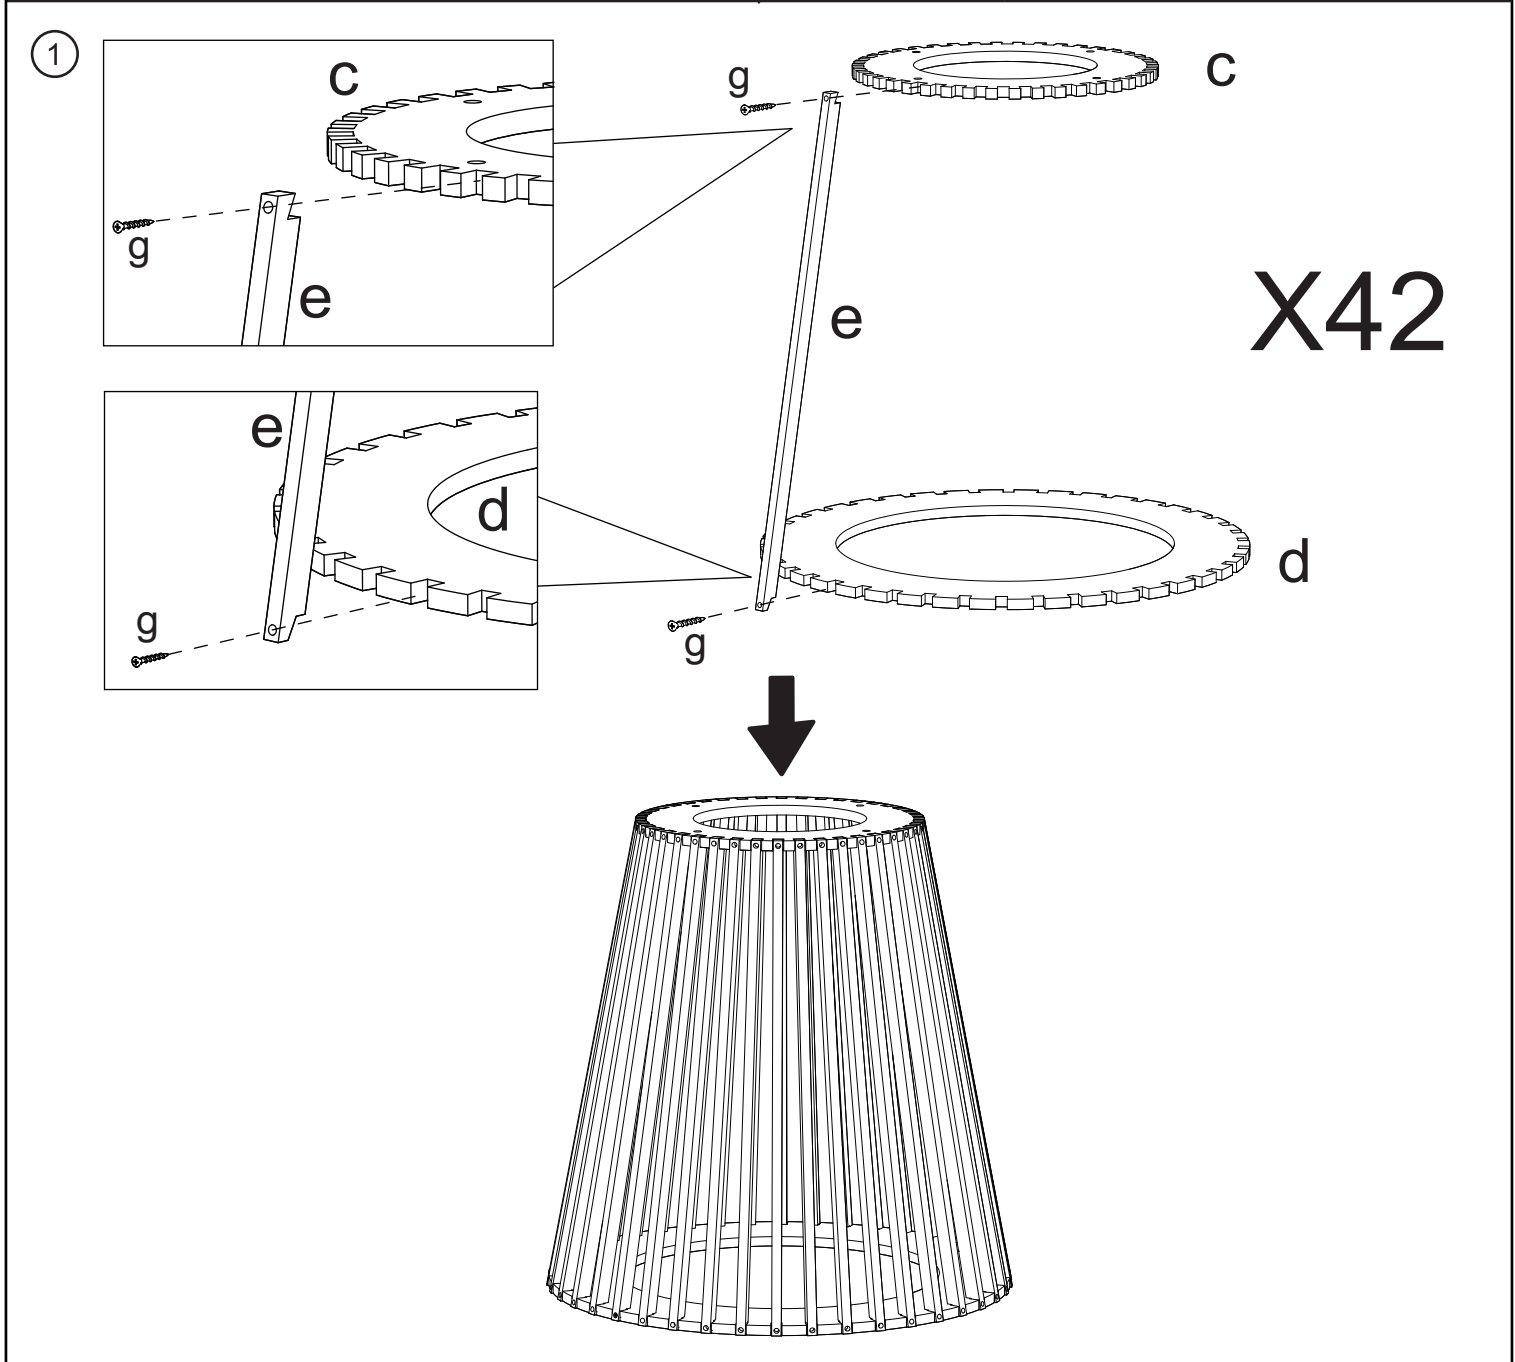

LYON RUOKAPÖYTÄ PYÖREÄ 100CM, MUSTA

|          |         |          |         |
|----------|---------|----------|---------|
| <br>ax1  | <br>bx2 | <br>cx1  | <br>dx1 |
| <br>ex42 | <br>fx8 | <br>gx84 | <br>hx1 |