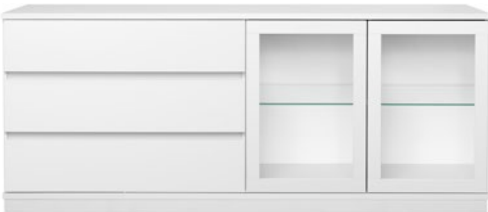

NRO 80 leveä senkki
L183 x S40 x K75 (jaloilla K84 cm)
1 säädettävä lasihylly