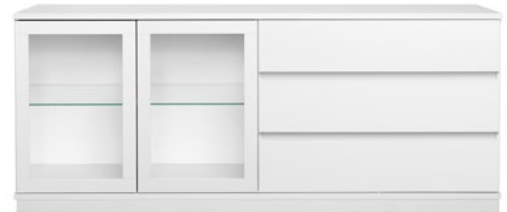

NRO 81 leveä senkki
L183 x S40 x K75 (jaloilla K84 cm)
1 säädettävä lasihylly