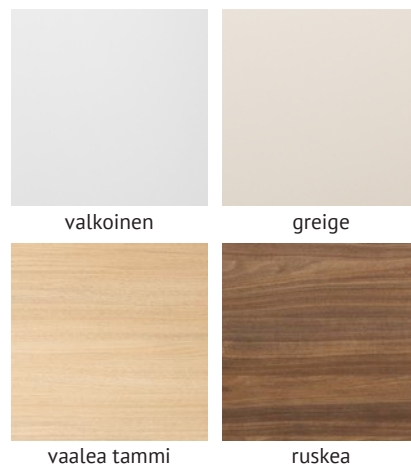

TOIMITETAAN
KOOTTUNA

Väri vaihtoehdot:

valkoinen

greige

vaalea tammi

ruskea

Sata-sarjan kaikki mallit ovat saatavilla kantikkeilla puujaloilla, pyöreillä puujaloilla ja sokkelilla. Lasiovet ovat saatavilla kirkkaalla ja etsatulla lasilla. Vitriinien lasihyllyt ovat vaihdettavissa puuhyllyihin. Ovissa hidastimet. Laatikoissa laadukkaat saksalaiset, pehmeästi sulkeutuvat liukukiskot. Väri vaihtoehdot on neljä ja värit ovat yhdisteltävissä.