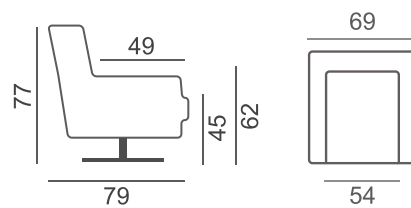

MODULIOSAT

3-IST. VUODESOHVA EASY MEKANISMILLA

LEPOTUOLI

- Pyörivä sakarajalka (musta tai kromattu)

ESIMERKKIKOKOONPANOJA

Kulmasohvat (v/o)