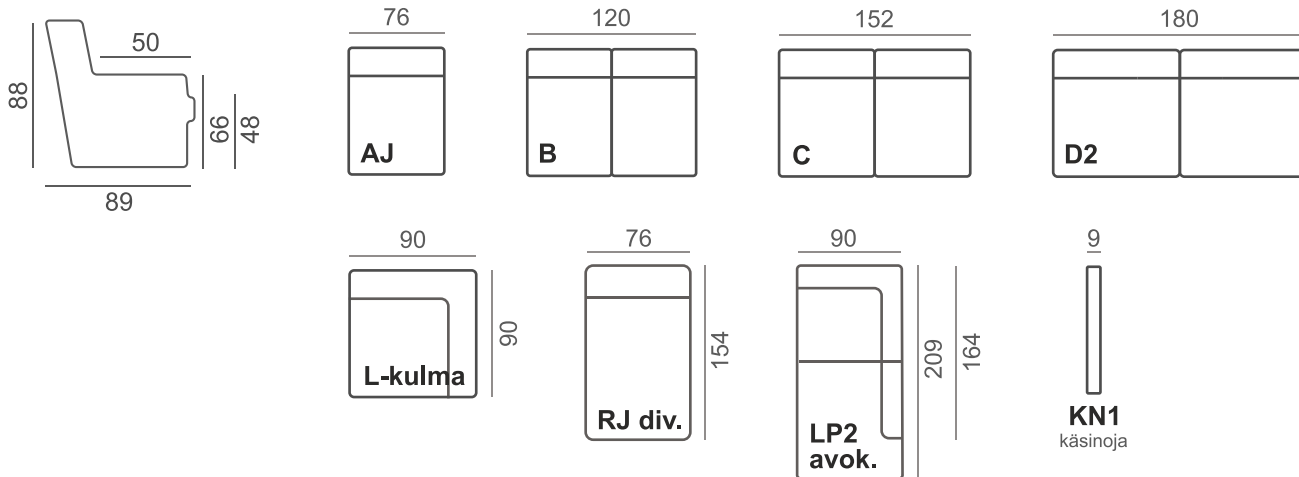

MODULIOSAT