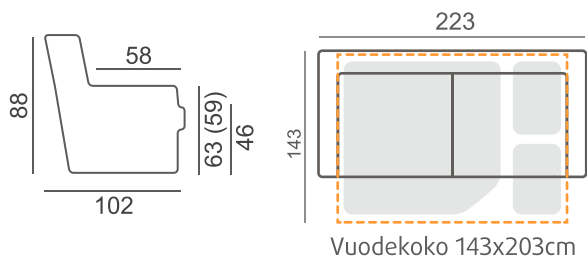

3-IST. VUODESOHVA EASY MEKANISMILLA