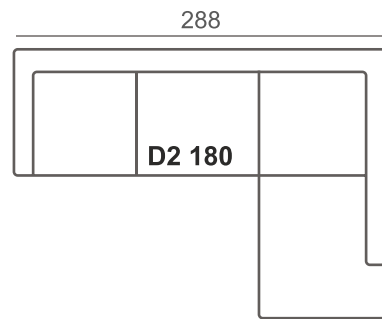

Wenge
koivu

Öljyitty
tammi

Musta
tammi

Sohvat, 3-istuttavat

Rahi

Avokulmasohvat

Käsinojavyvaihtoehdot

KN 1 Suora