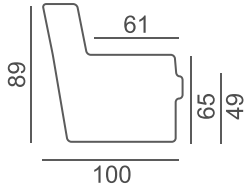

Wenge
koivu

Öljyitty
tammi

Musta
tammi

Sohvat, 3-istuttavat

Rahi

Avokulmasohvat

Käsinojavyvaihtoehdot

KN 1 Suora