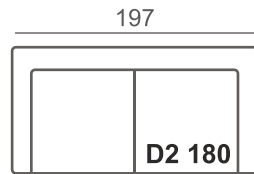

Wenge
koivu

Öljyitty
tammi

Musta
tammi

Sohvat, 3-istuttavat

Rahi

Avokulmasohvat

Käsinojavyvaihtoehdot

KN 1 Suora