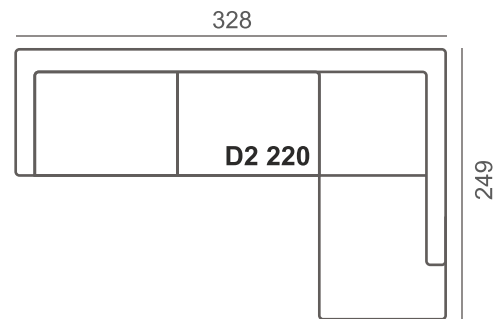

Wenge
koivu

Öljyitty
tammi

Musta
tammi

Sohvat, 3-istuttavat

Rahi

Avokulmasohvat

Käsinojavyvaihtoehdot

KN 1 Suora